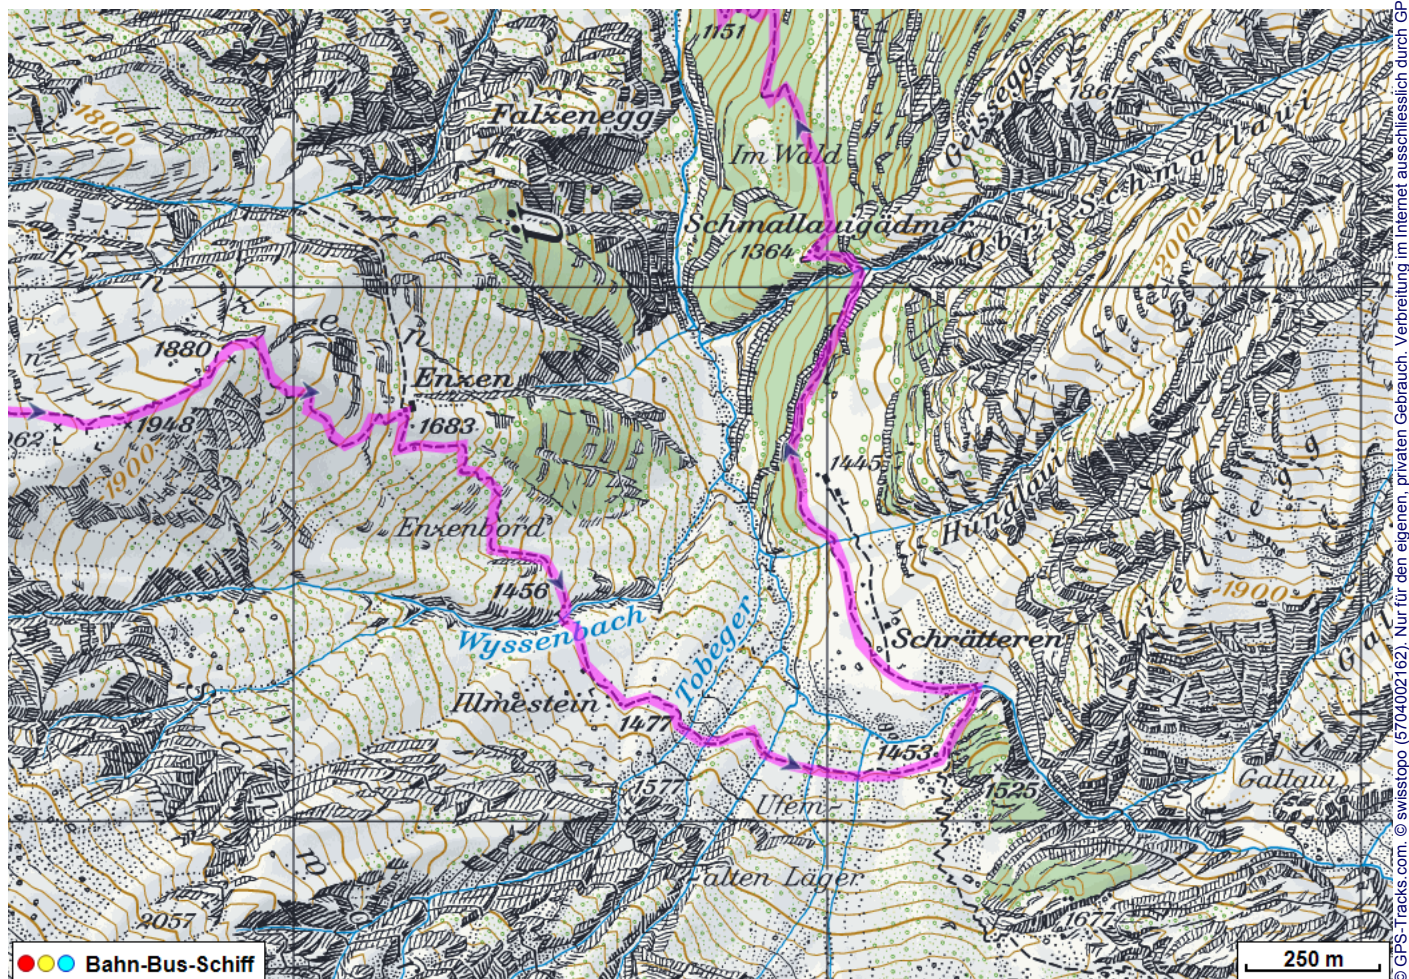


Bergwanderung Dossenhütte Urbachtal

Distanz: 13.5 km

Zeitbedarf: 4³/₄ h

Aufstieg: 130 m

Abstieg: 2160 m

Höchster Punkt: 2663 m.ü.M.

Tourenbeschreibung

Bergwanderung Dossenhütte Urbachtal

Bergwanderung Dossenhütte Urbachtal

Bergwanderung Dossenhütte Urbachtal

Höhenprofil