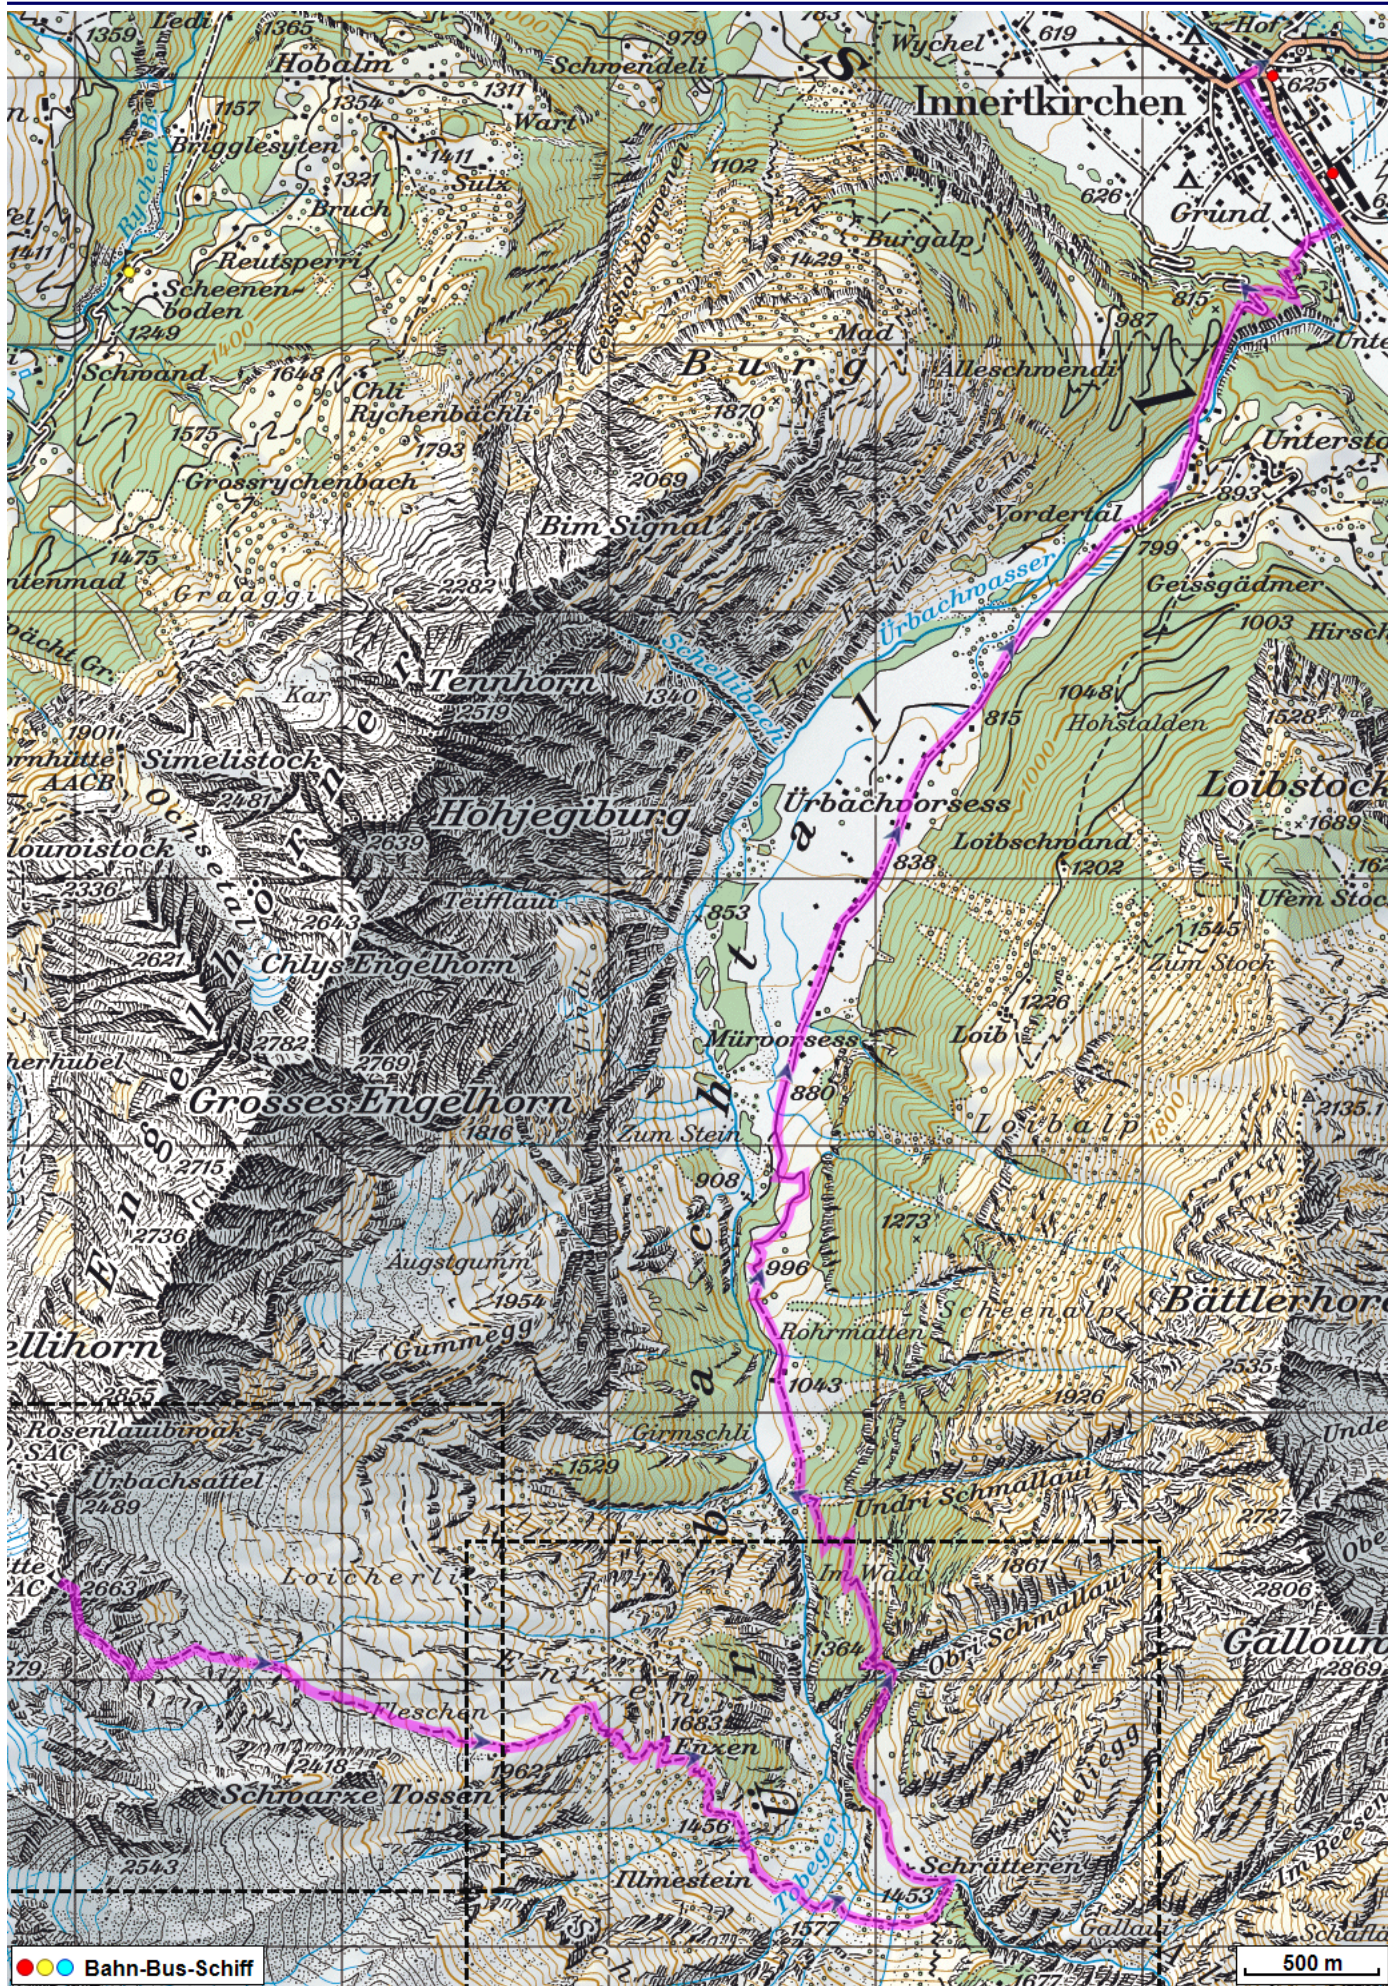


Bergwanderung Dossenhütte Urbachtal

Distanz: 13.5 km

Zeitbedarf: 4³/₄ h

Aufstieg: 130 m

Abstieg: 2160 m

Höchster Punkt: 2663 m.ü.M.

Tourenbeschreibung

Bergwanderung Dossenhütte Urbachtal

Bergwanderung Dossenhütte Urbachtal

Bergwanderung Dossenhütte Urbachtal

Höhenprofil