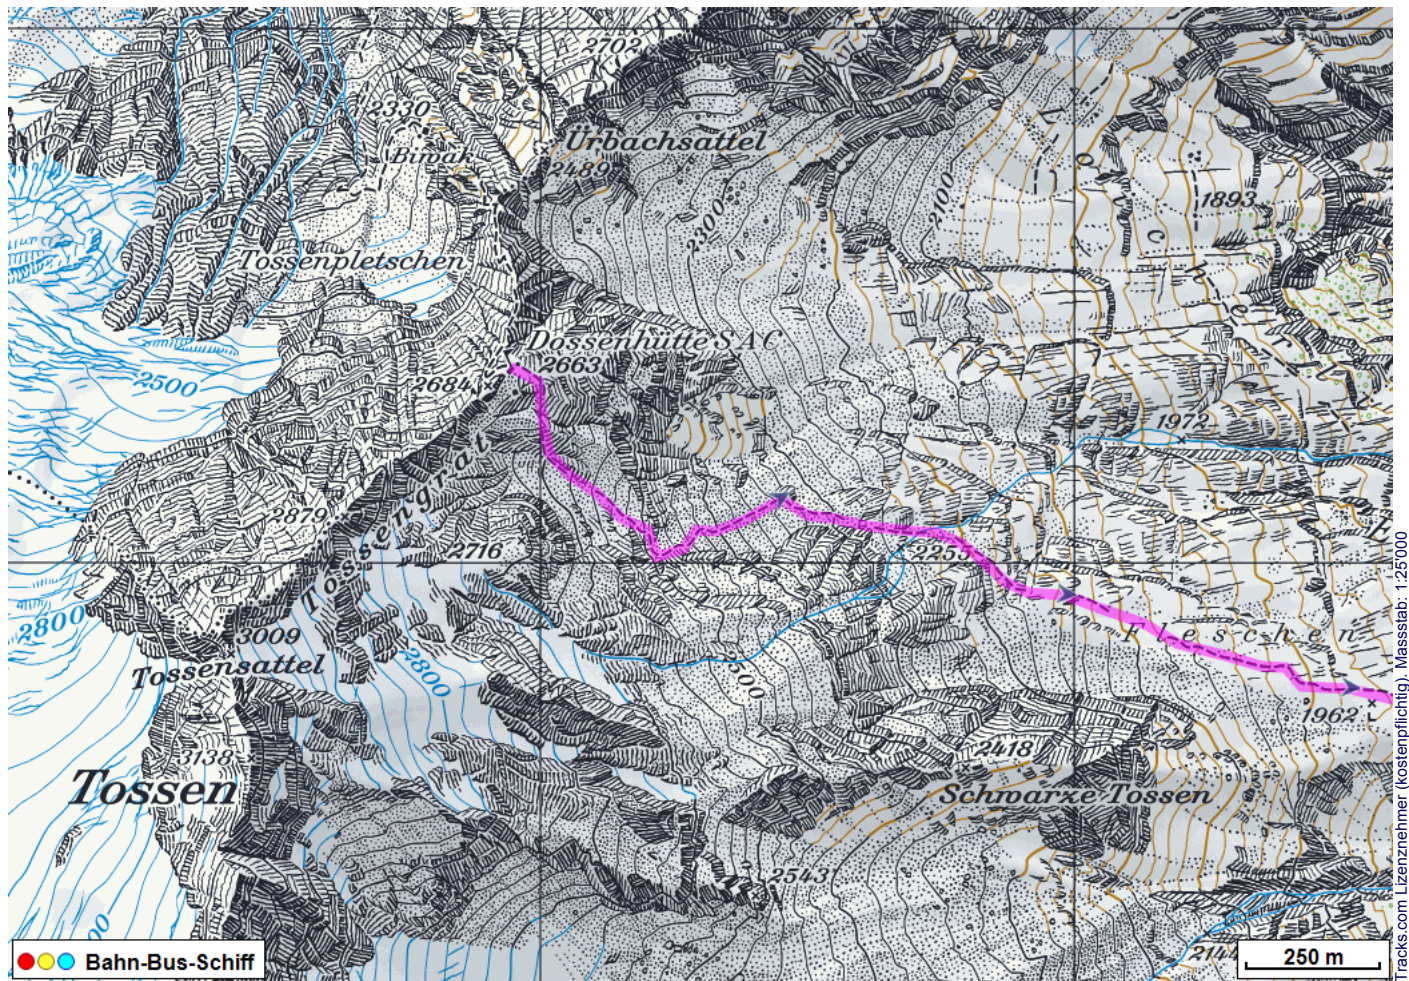


Bergwanderung Dossenhütte Urbachtal

Distanz: 13.5 km

Zeitbedarf: 4³/₄ h

Aufstieg: 130 m

Abstieg: 2160 m

Höchster Punkt: 2663 m.ü.M.

Tourenbeschreibung

Bergwanderung Dossenhütte Urbachtal

Bergwanderung Dossenhütte Urbachtal

Bergwanderung Dossenhütte Urbachtal

Höhenprofil