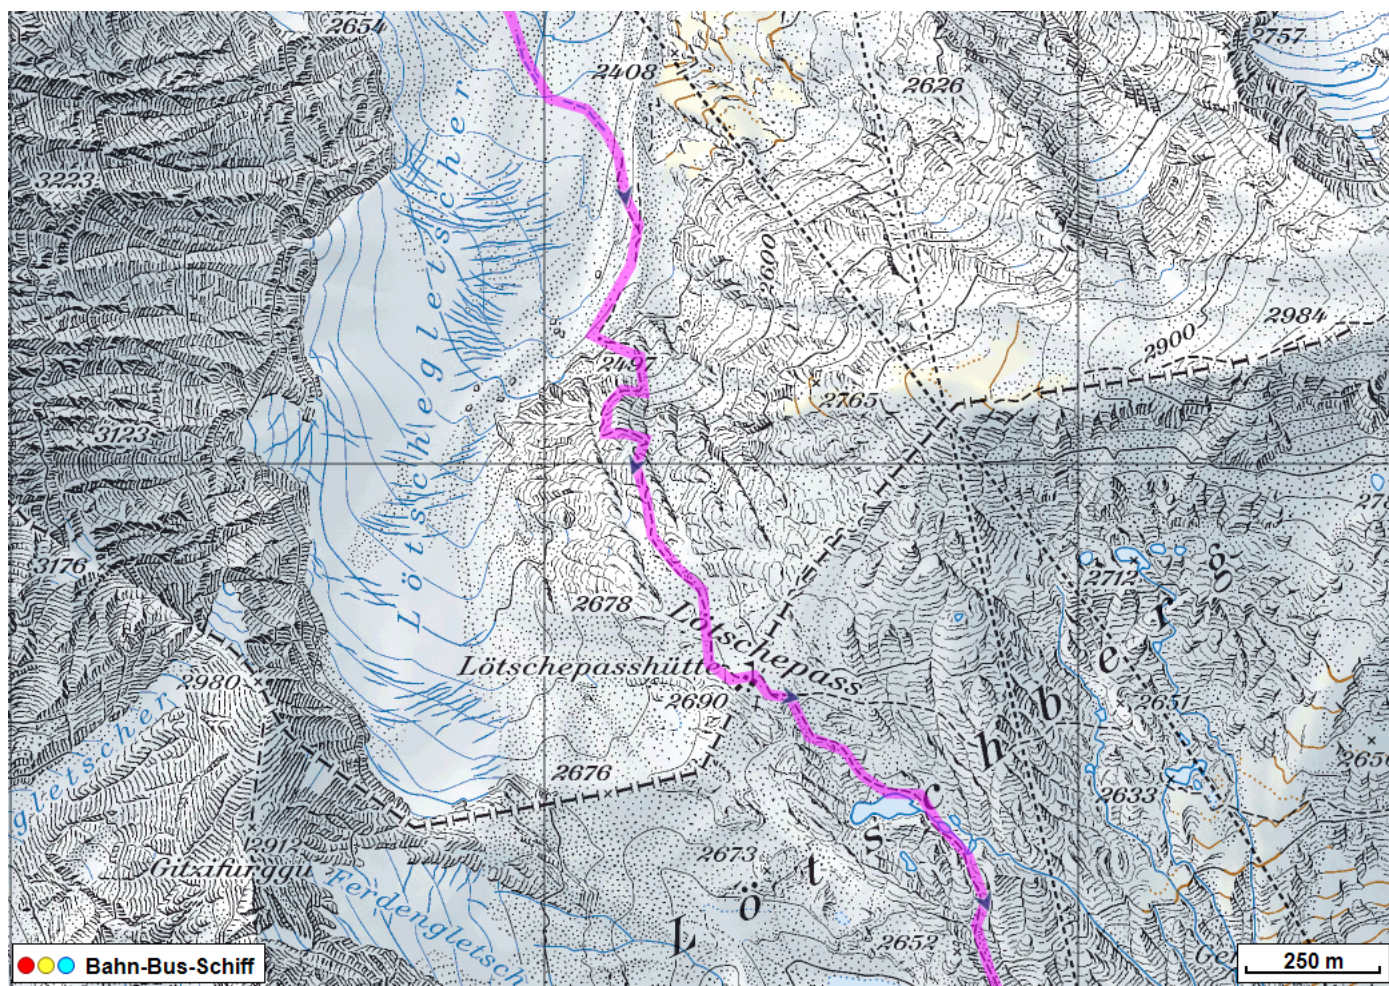

# Bergwanderung Gasterntal Löttschenpass

---

**Distanz:** 11.3 km

**Zeitbedarf:** 5 h

**Aufstieg:** 1195 m

**Abstieg:** 1345 m

**Höchster Punkt:** 2690 m.ü.M.

---

## Tourenbeschreibung

# Bergwanderung Gasterntal Löttschenpass