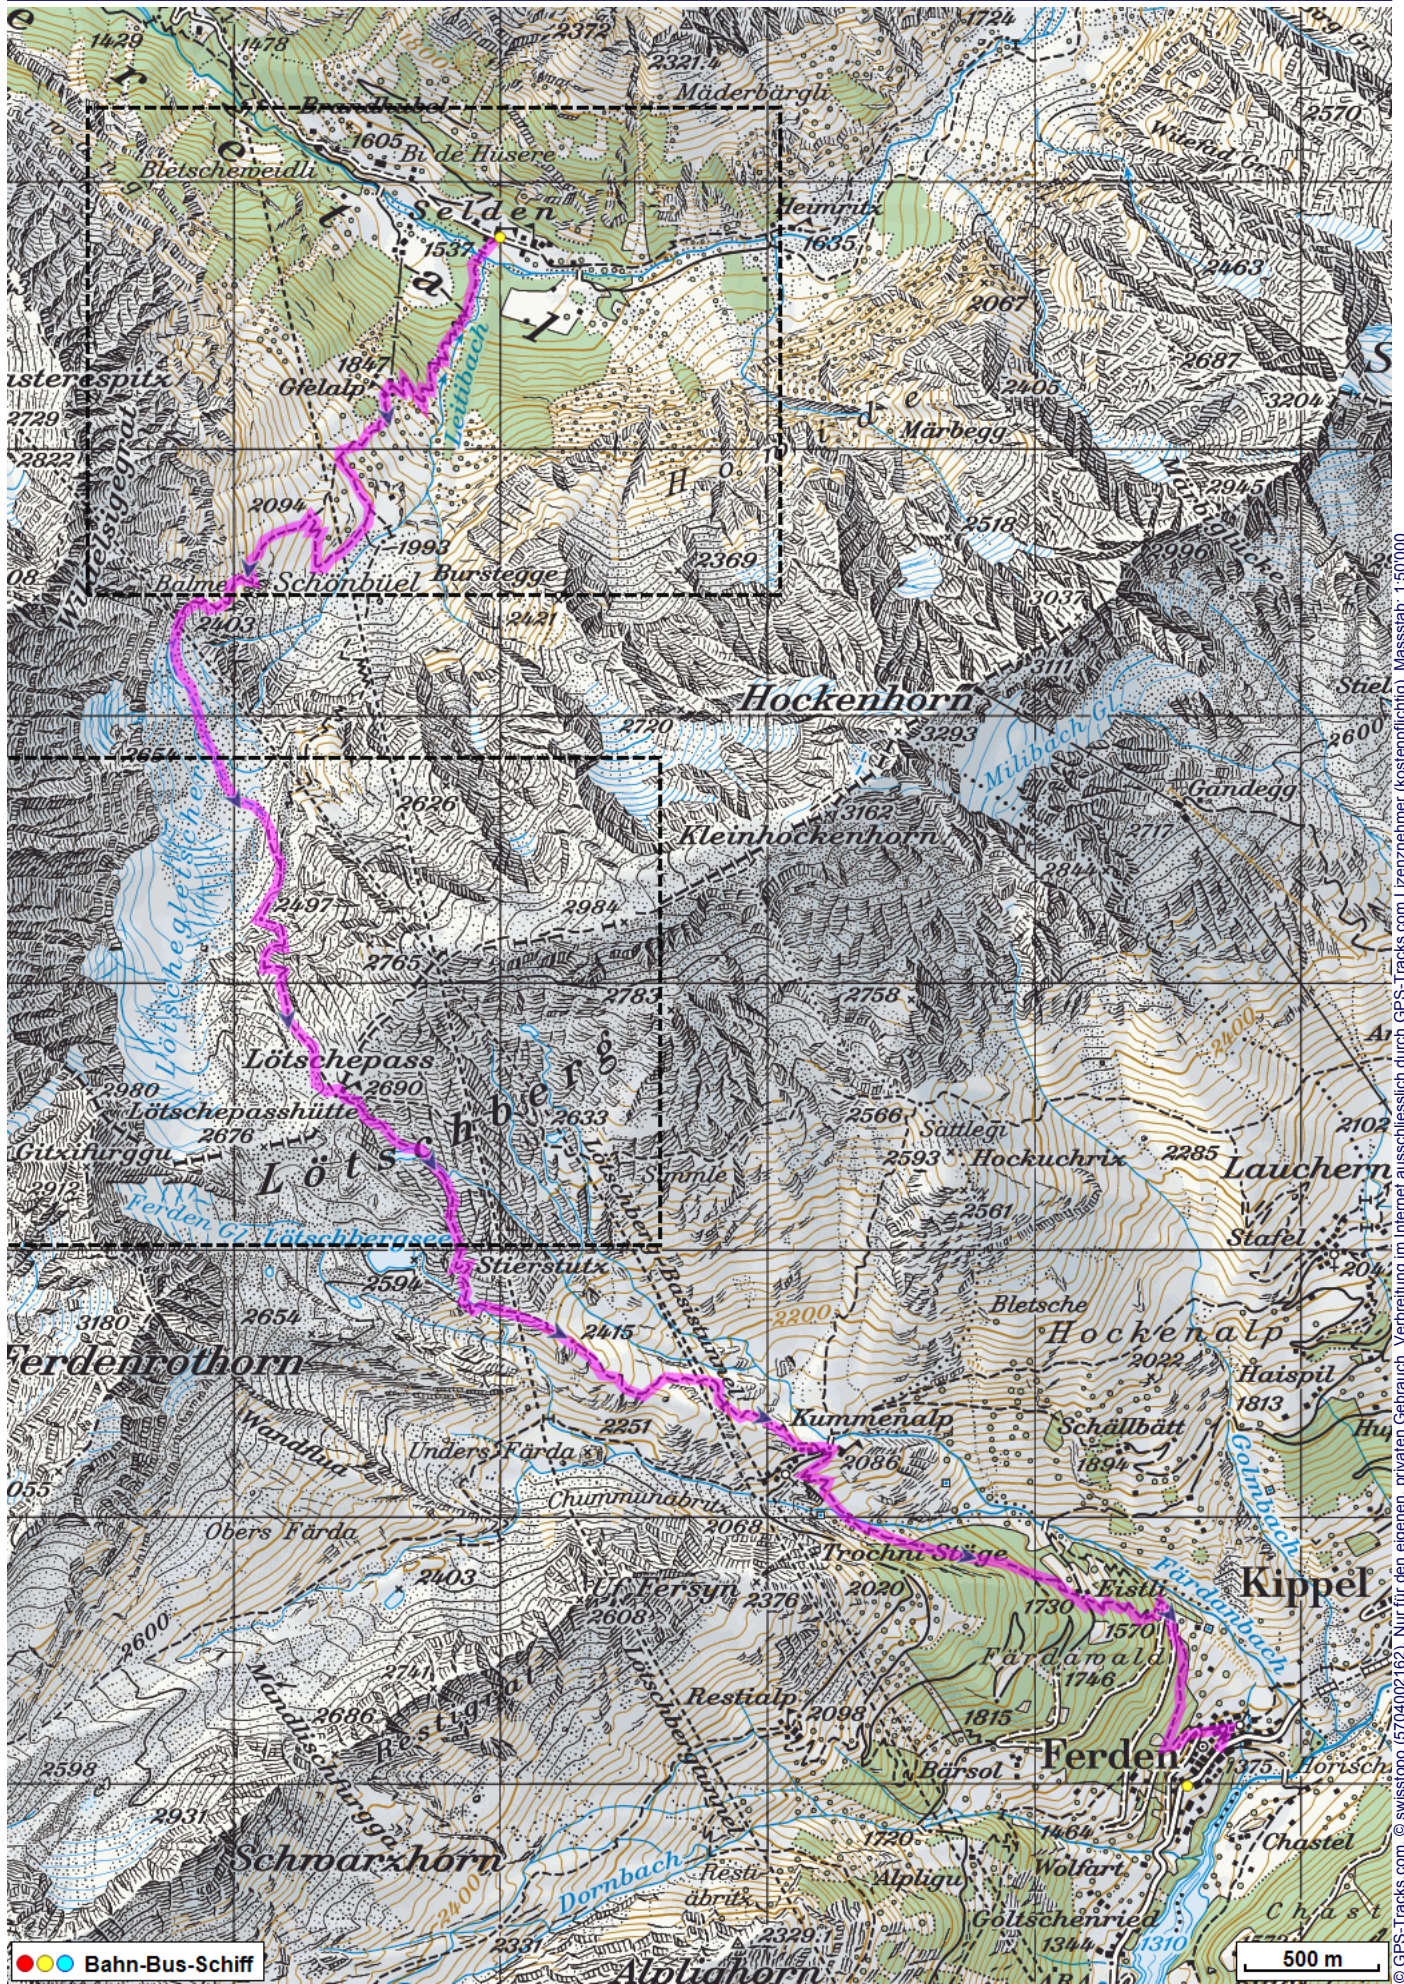

Bergwanderung Gasterntal Lötschenpass

© GPS-Tracks.com. © swisstopo (6704002162). Nur für den eigenen, privaten Gebrauch. Verbreitung im Internet ausschließlich durch GPS-Tracks.com Lizenznehmer (kostenpflichtig). Maßstab: 1:50000