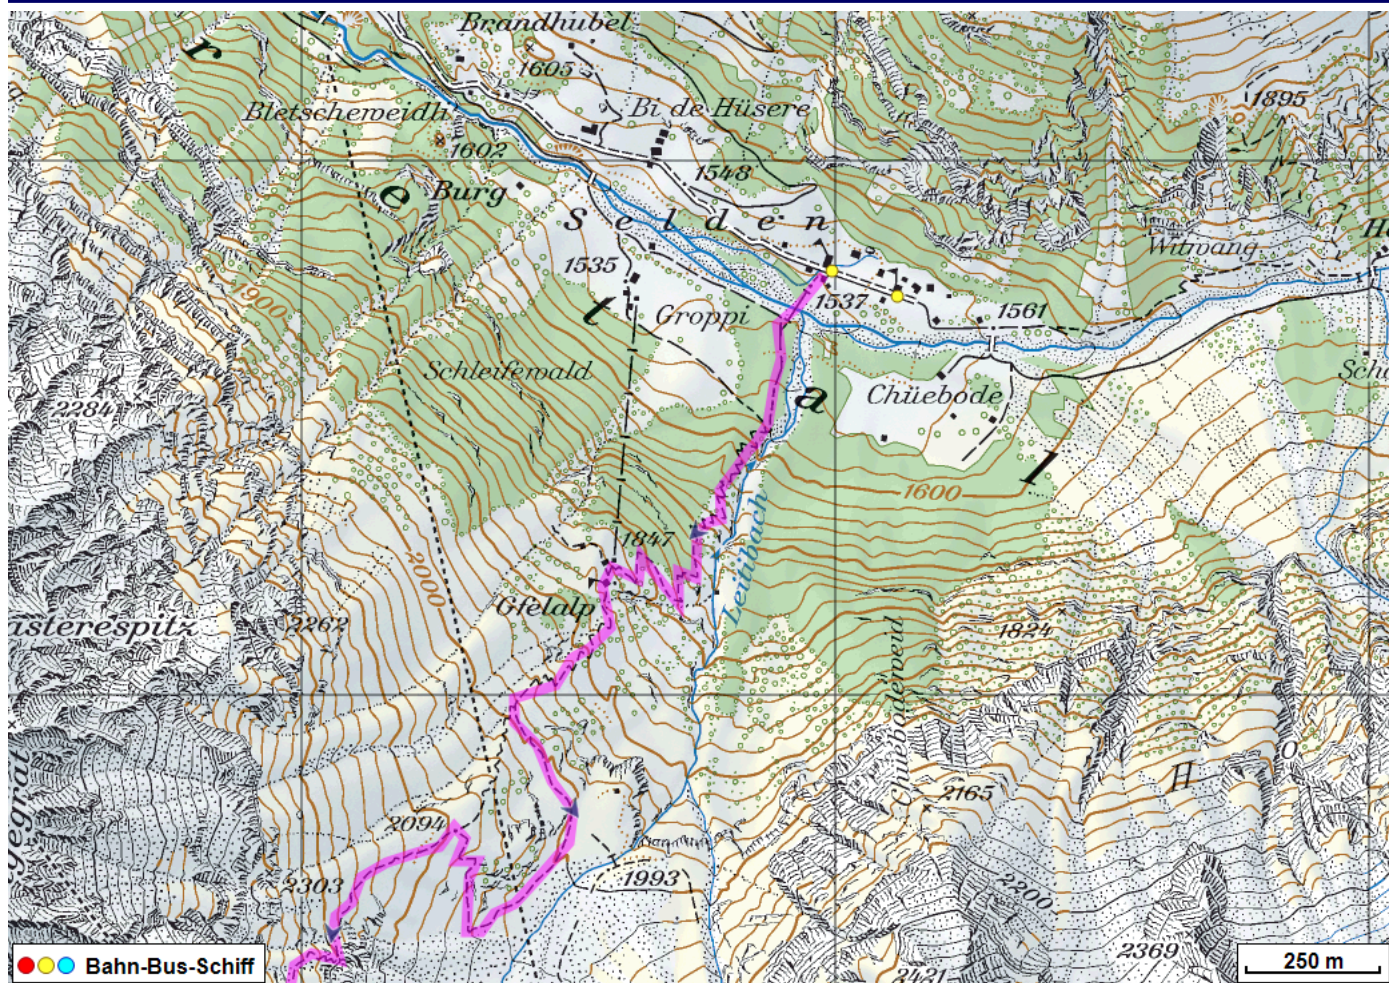

# Bergwanderung Gasterntal Löttschenpass

---

**Distanz:** 11.3 km

**Zeitbedarf:** 5 h

**Aufstieg:** 1195 m

**Abstieg:** 1345 m

**Höchster Punkt:** 2690 m.ü.M.

---

## Tourenbeschreibung

# Bergwanderung Gasterntal Löttschenpass