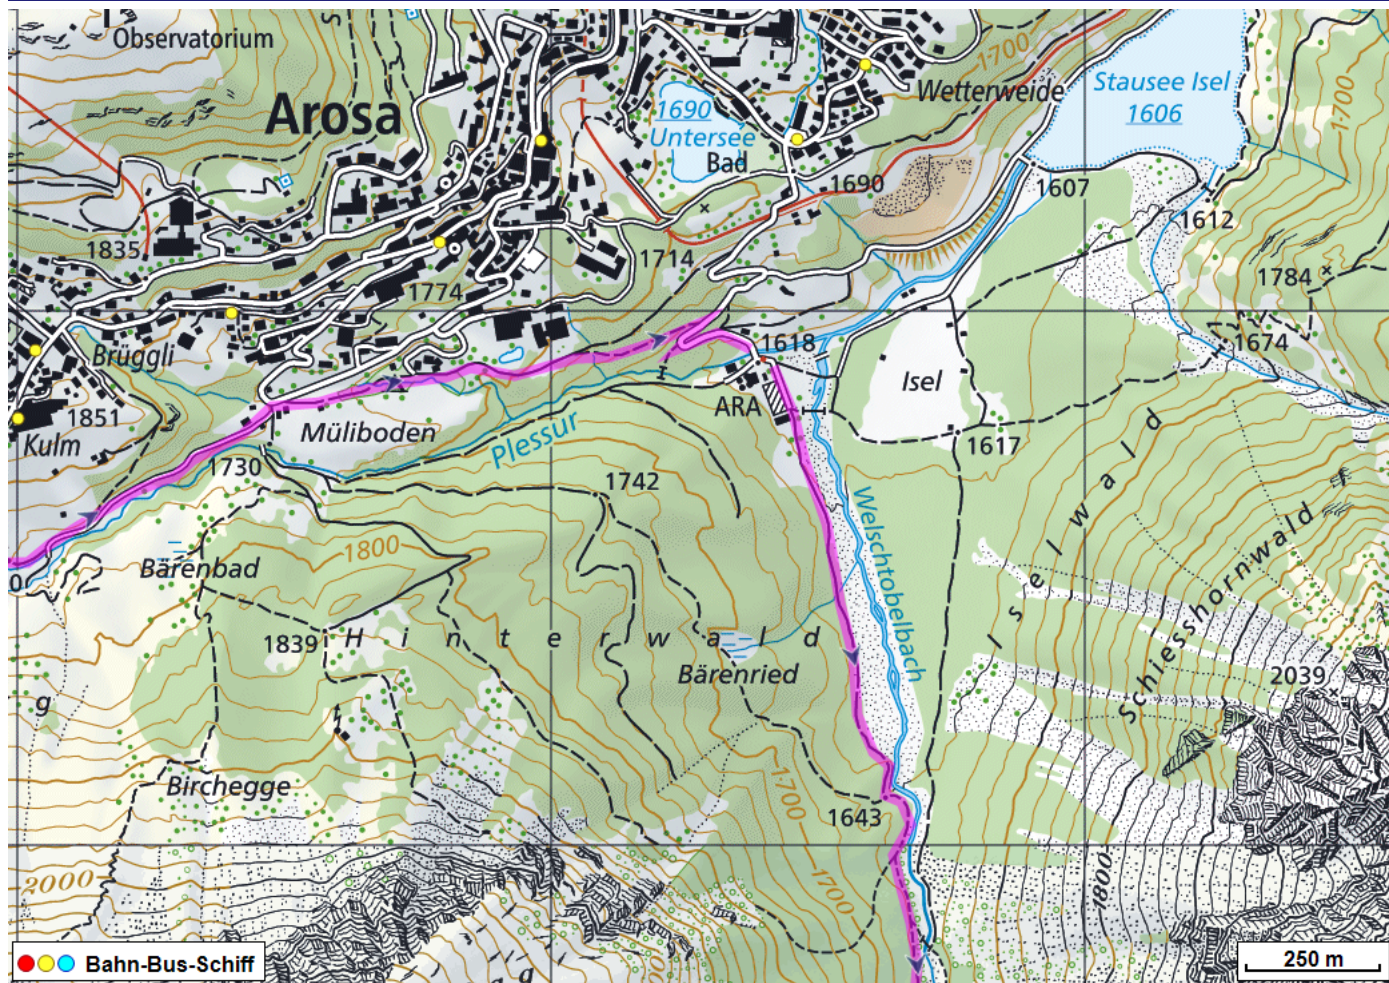


Bergtour Ramozhütte Erzhornsattel

Distanz: 17.1 km

Zeitbedarf: 5½ h

Aufstieg: 1225 m

Abstieg: 1225 m

Höchster Punkt: 2744 m.ü.M.

Tourenbeschreibung

Bergtour Ramozhütte Erzornsattel

Bergtour Ramozhütte Erzornsattel

Bergtour Ramozhütte Erzornsattel

Höhenprofil