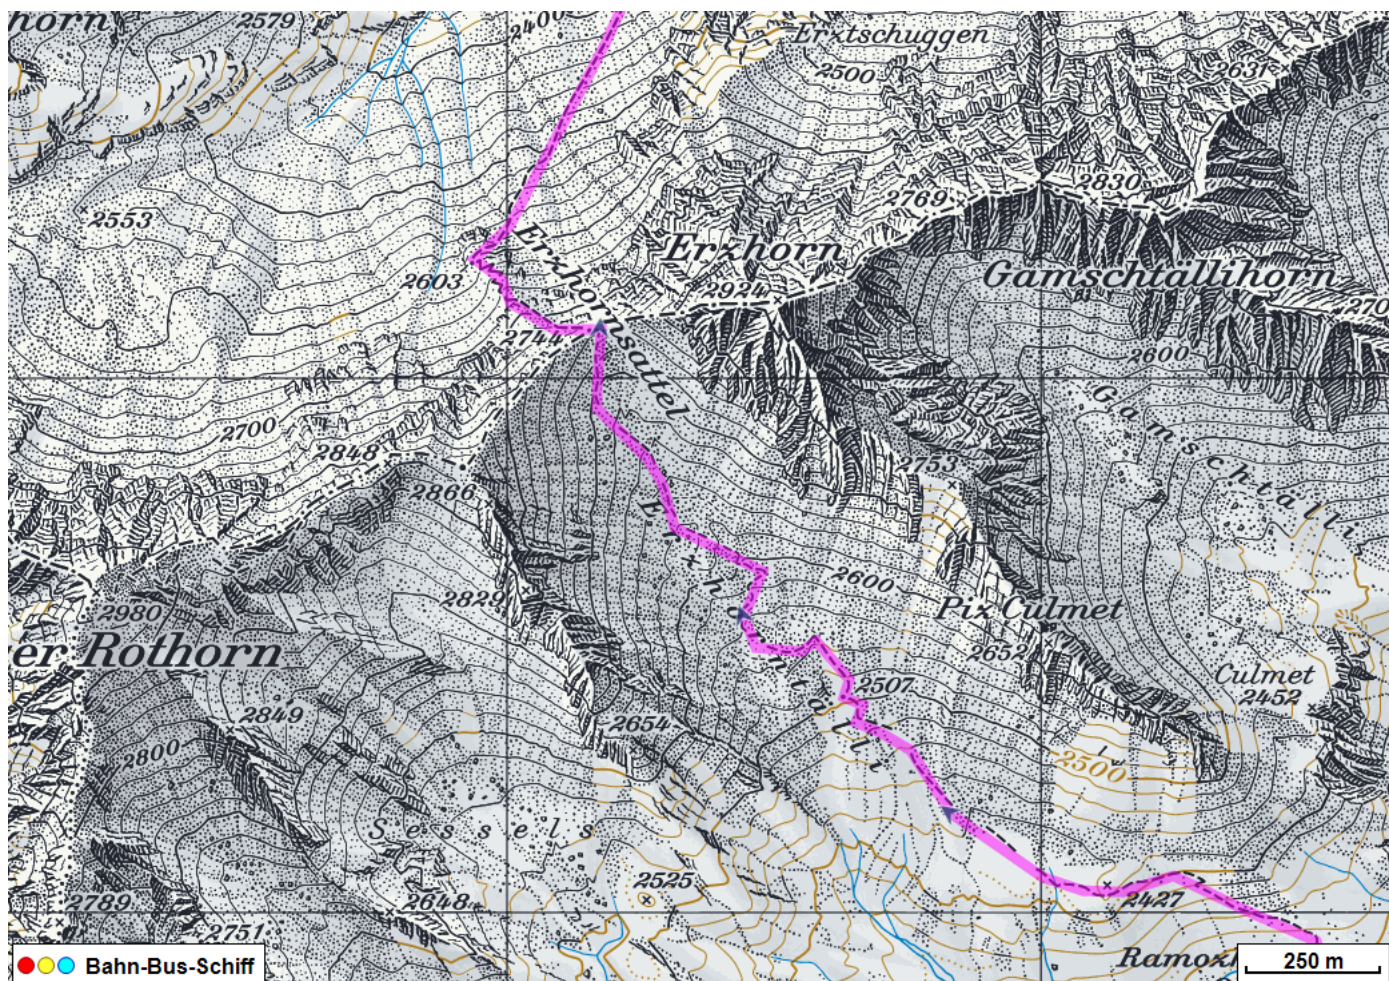


Bergtour Ramozhütte Erzhornsattel

Distanz: 17.1 km

Zeitbedarf: 5½ h

Aufstieg: 1225 m

Abstieg: 1225 m

Höchster Punkt: 2744 m.ü.M.

Tourenbeschreibung

Bergtour Ramozhütte Erzornsattel

Bergtour Ramozhütte Erzornsattel

Bergtour Ramozhütte Erzornsattel

Höhenprofil