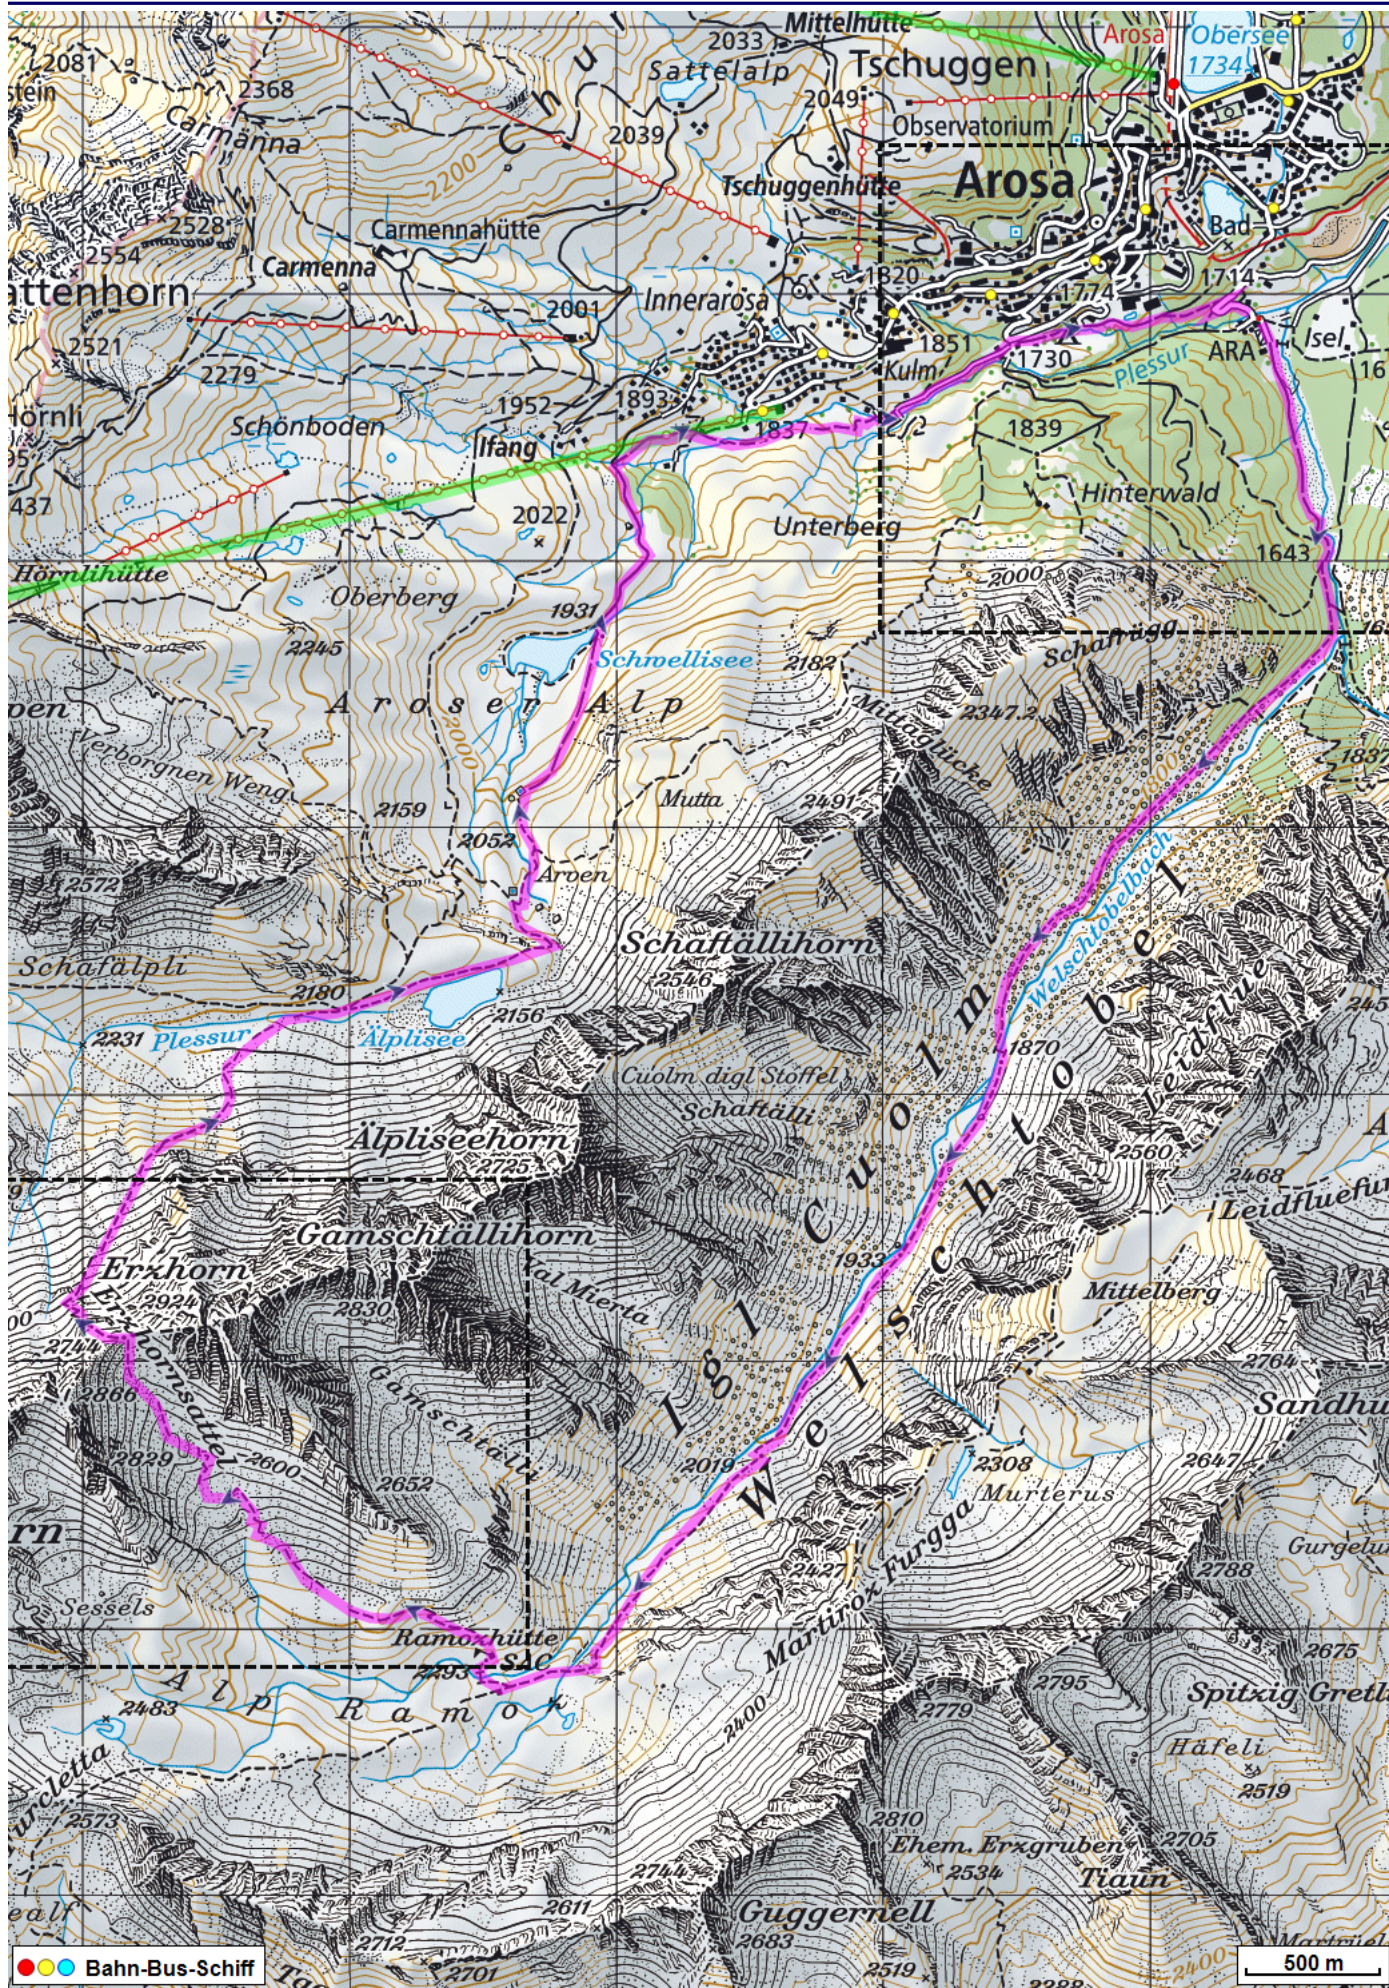


Bergtour Ramozhütte Erzhornsattel

Distanz: 17.1 km

Zeitbedarf: 5½ h

Aufstieg: 1225 m

Abstieg: 1225 m

Höchster Punkt: 2744 m.ü.M.

Tourenbeschreibung

Bergtour Ramozhütte Erzornsattel

Bergtour Ramozhütte Erzornsattel

Bergtour Ramozhütte Erzornsattel

Höhenprofil