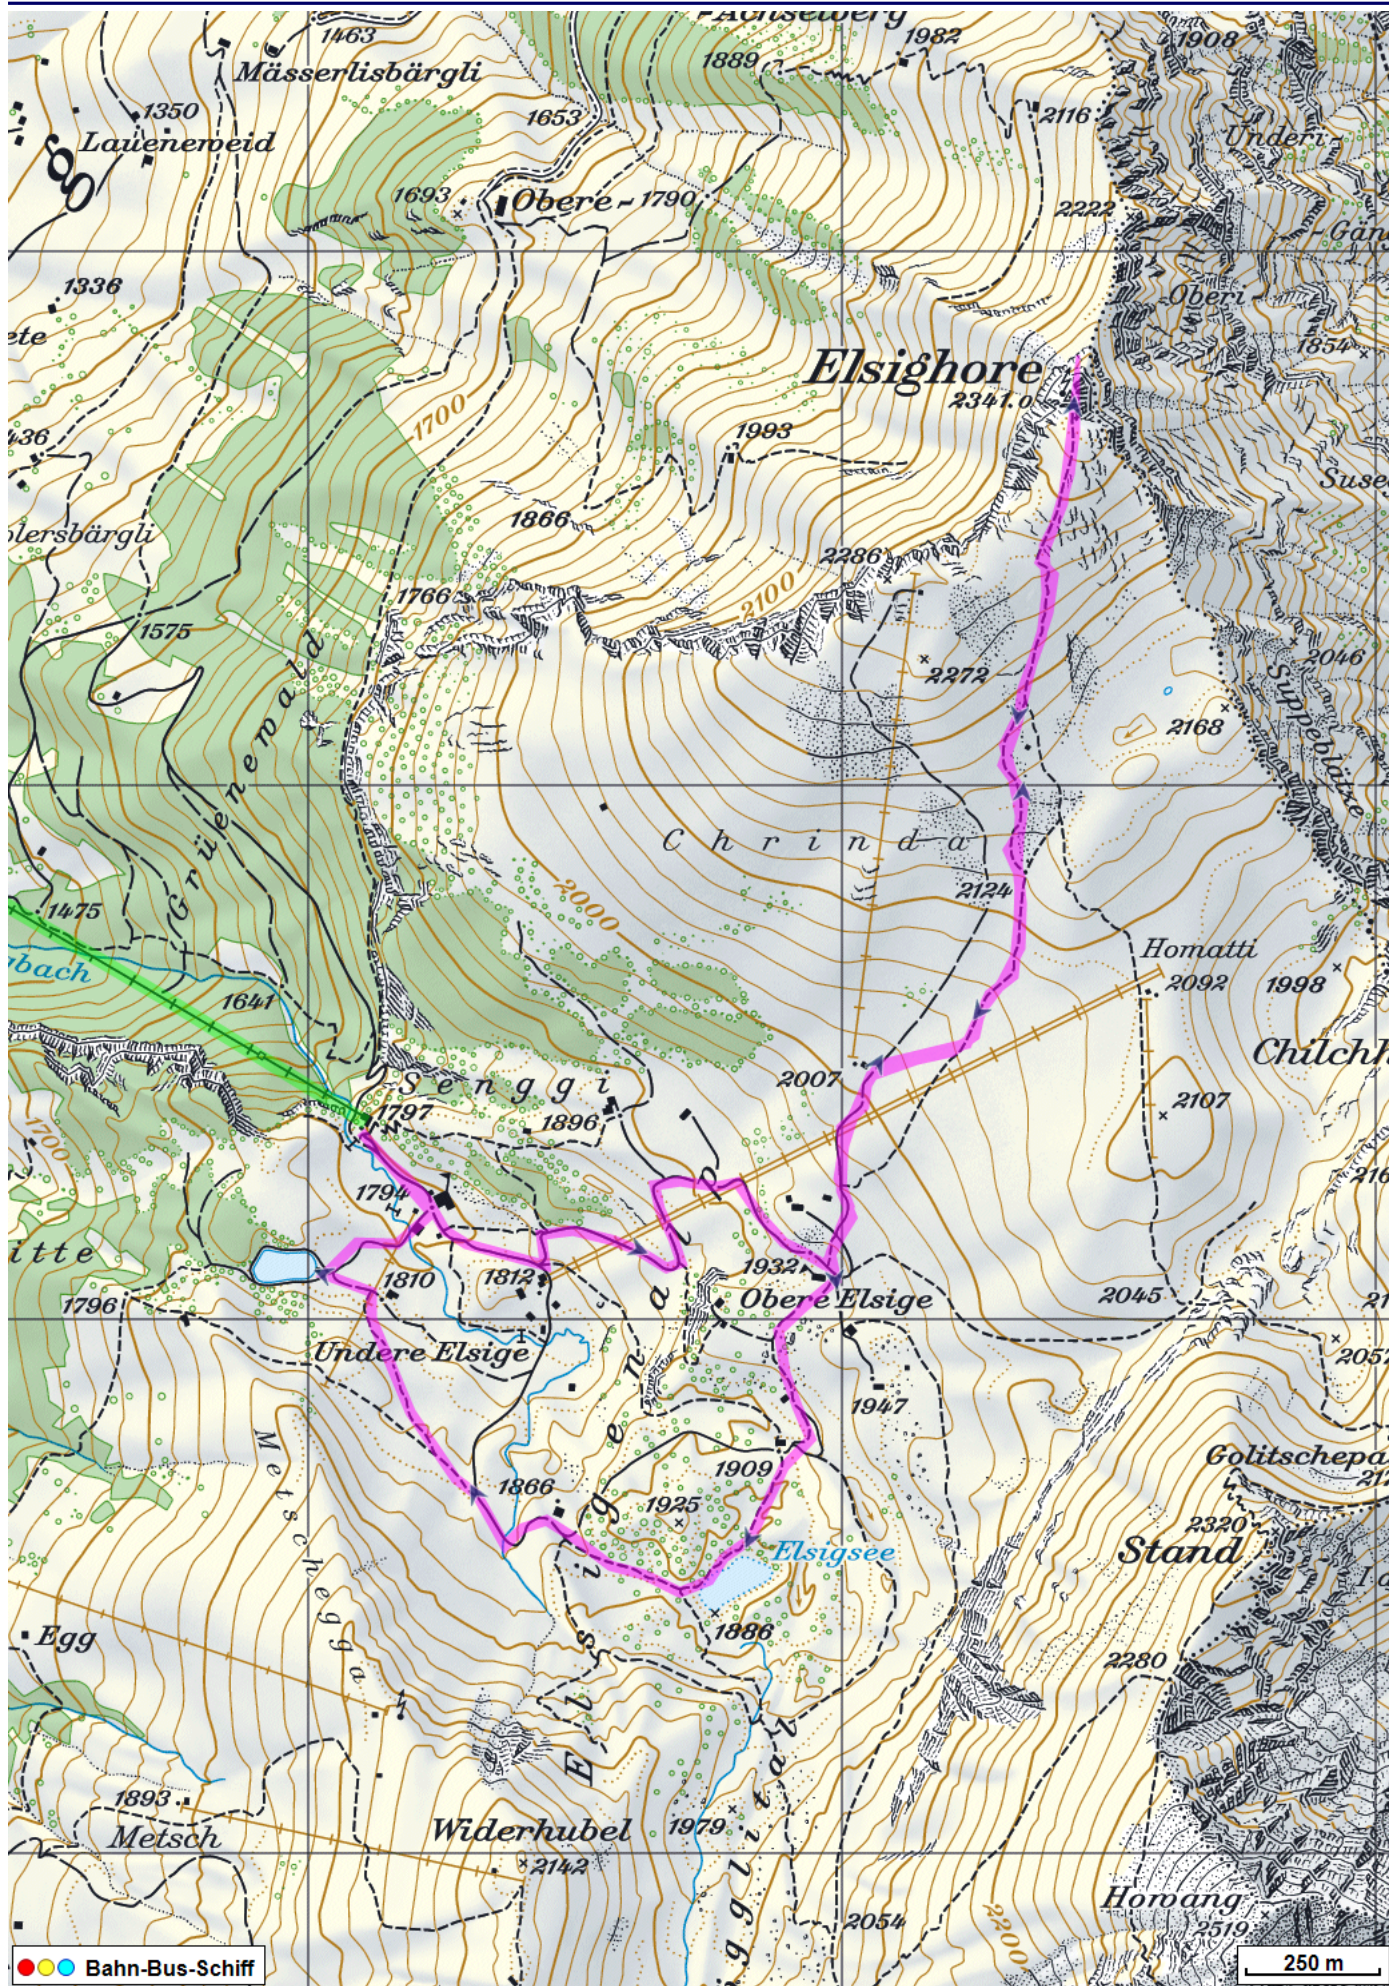


Bergwanderung Elsighorn

Distanz: 7.2 km

Zeitbedarf: 2½ h

Aufstieg: 550 m

Abstieg: 550 m

Höchster Punkt: 2341 m.ü.M.

Tourenbeschreibung

Bergwanderung Elsighorn

Bergwanderung Elsighorn

Höhenprofil