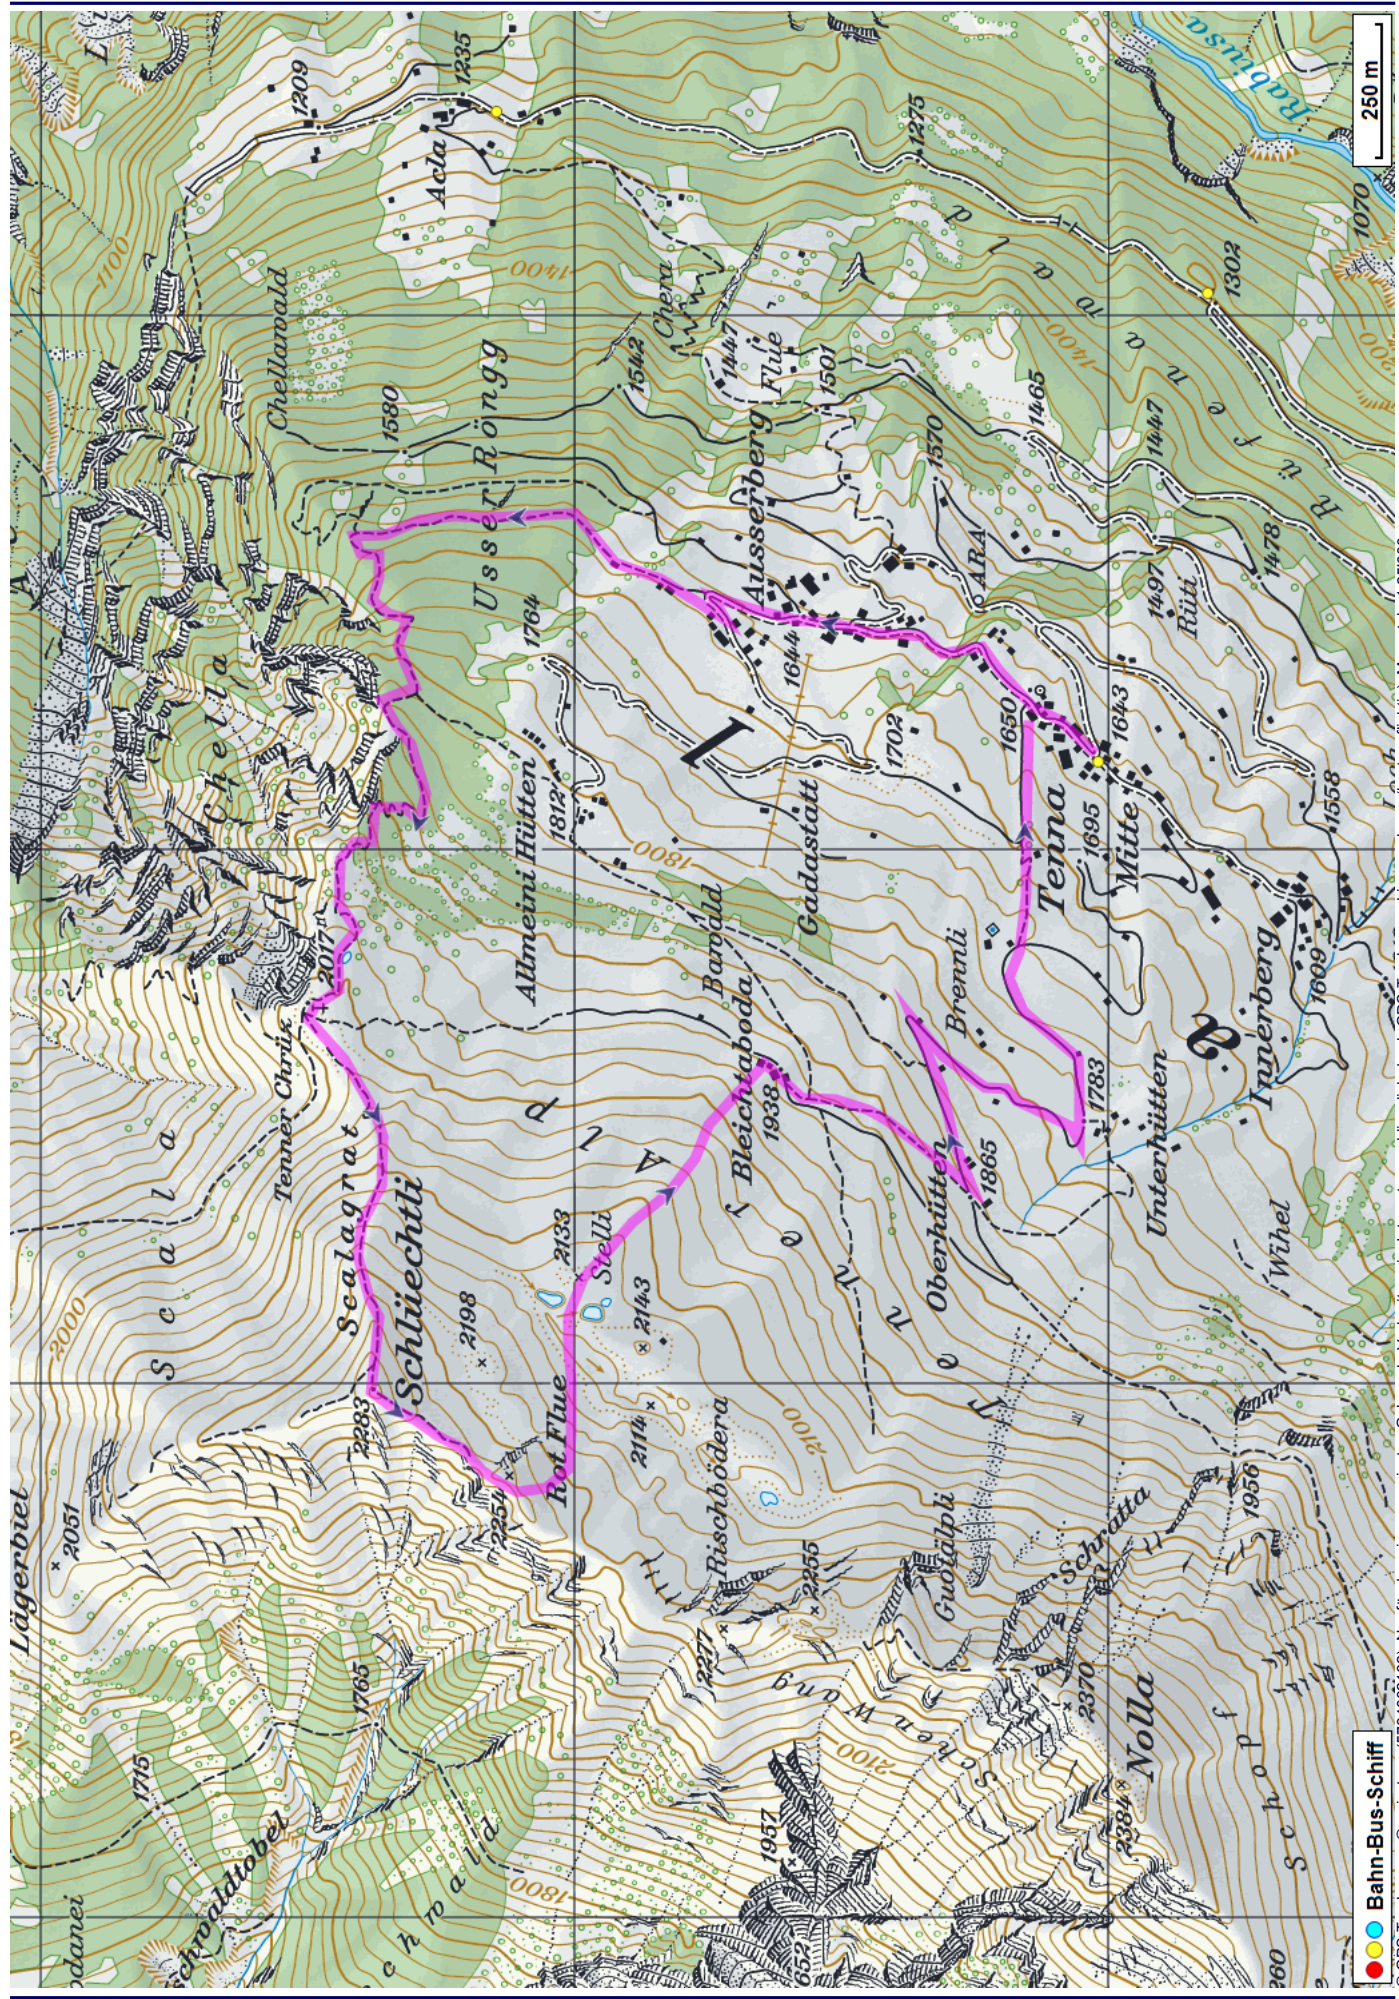


Wanderung Tenner Chrüz

Distanz: 8 km

Zeitbedarf: 3¼ h

Aufstieg: 740 m

Abstieg: 740 m

Höchster Punkt: 2283 m.ü.M.

Tourenbeschreibung

Wanderung Tenner Chrüz

Wanderung Tenner Chrüz

Höhenprofil