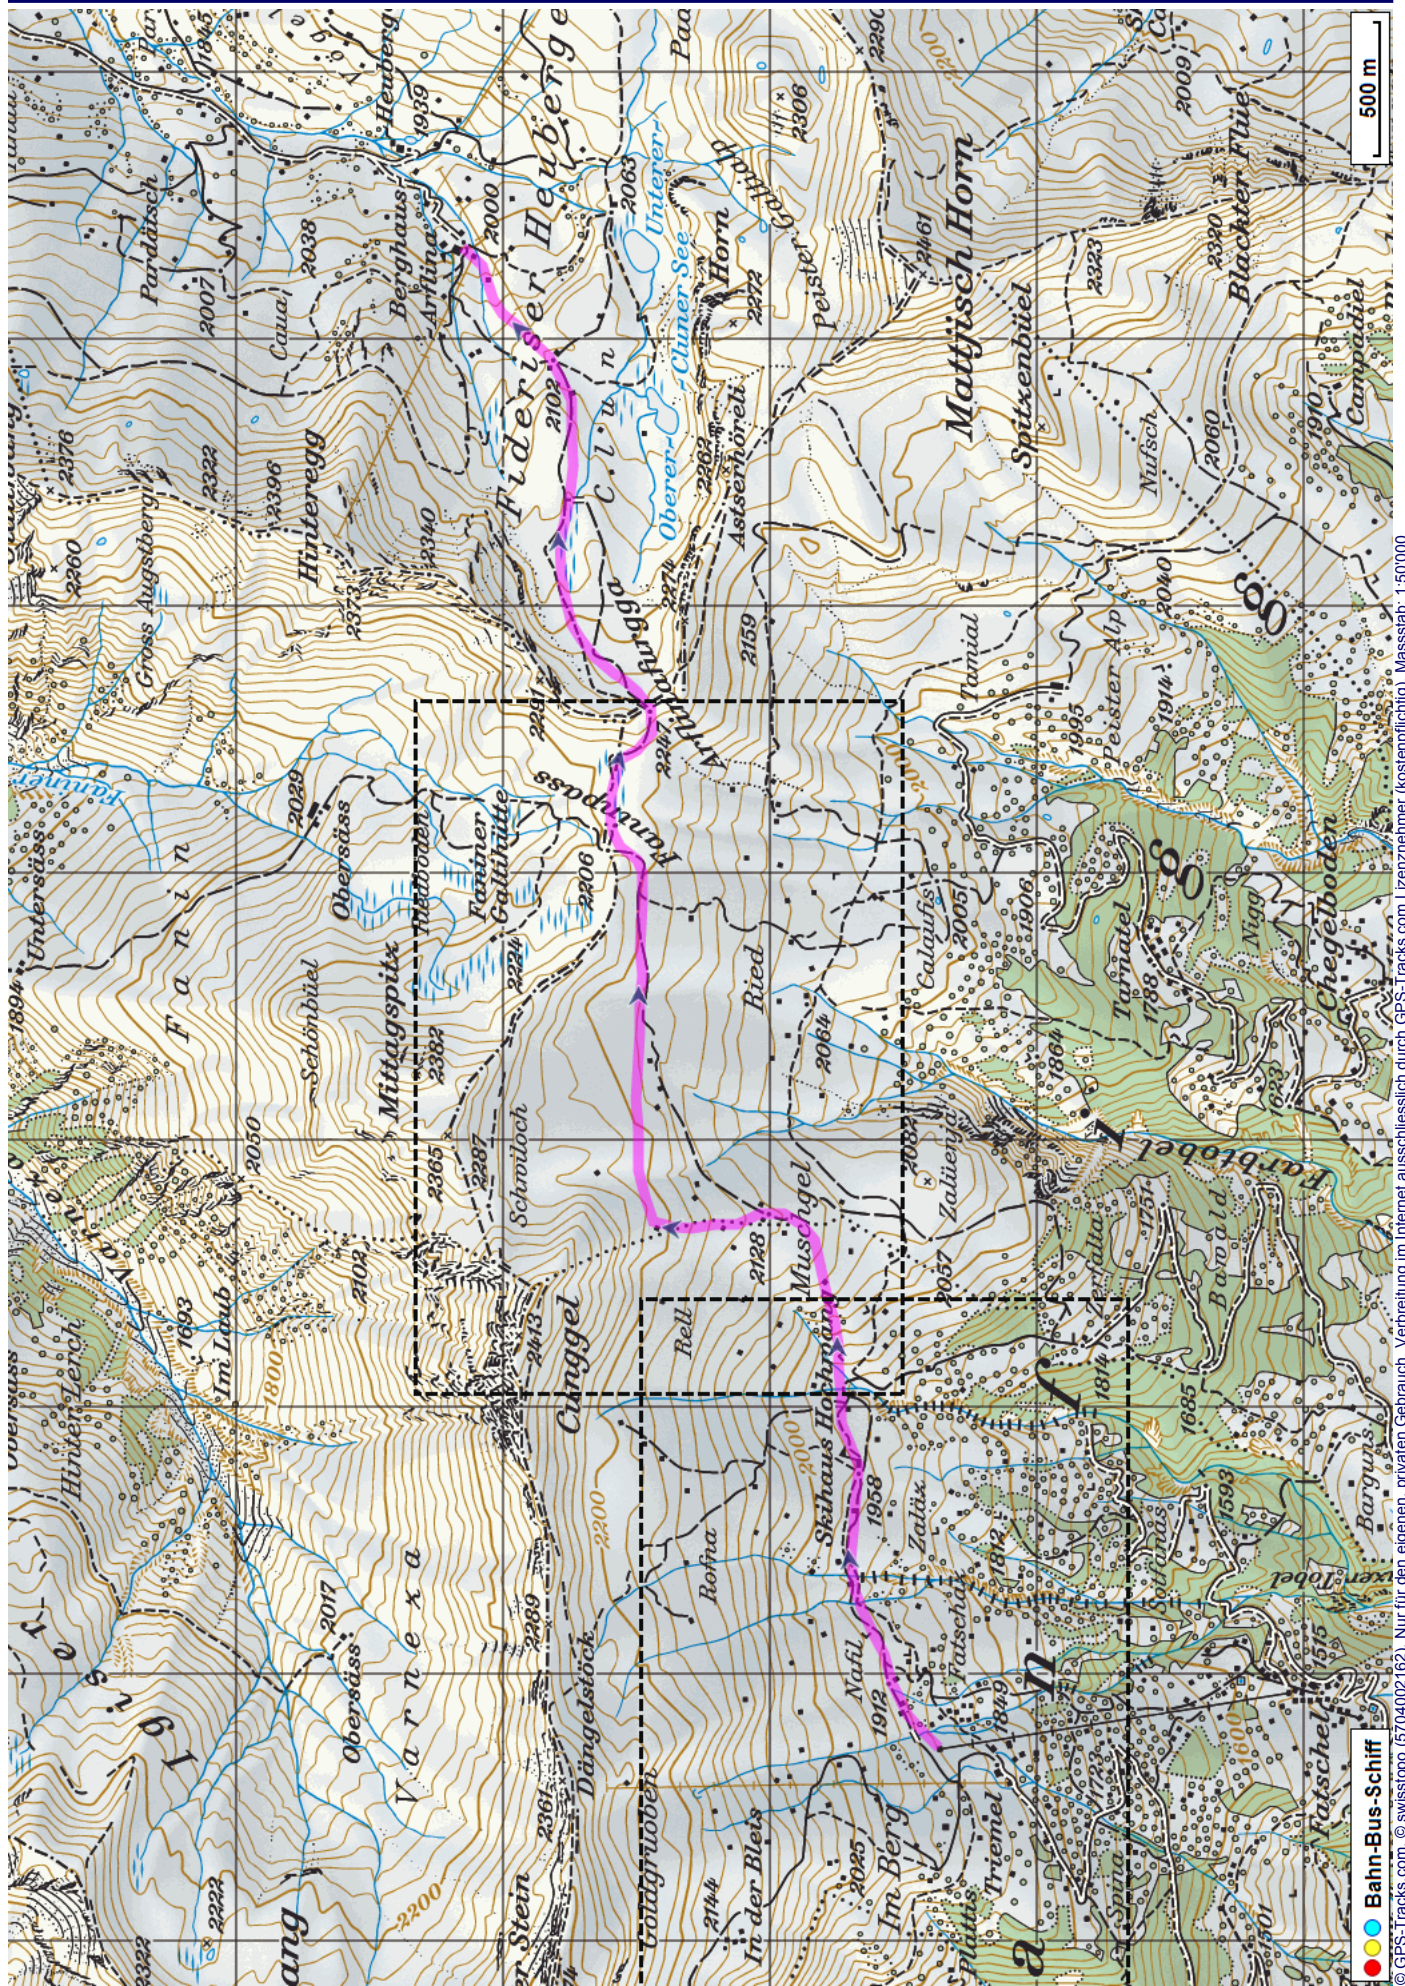

# Schneeschuhtour Hochwang - Fideris

---

**Distanz:** 7.5 km

**Zeitbedarf:** 3 h

**Aufstieg:** 430 m

**Abstieg:** 310 m

**Höchster Punkt:** 2249 m.ü.M.

---

# Schneeschuhtour Hochwang - Fideris

# Schneeschuhtour Hochwang - Fideris

© swisstopo (5704002162). Nur für den eigenen, privaten Gebrauch. Verbreitung im Internet ausschliesslich durch GPS-Tracks.com Lizenznehmer (kostenpflichtig). Massstab: 1:25000