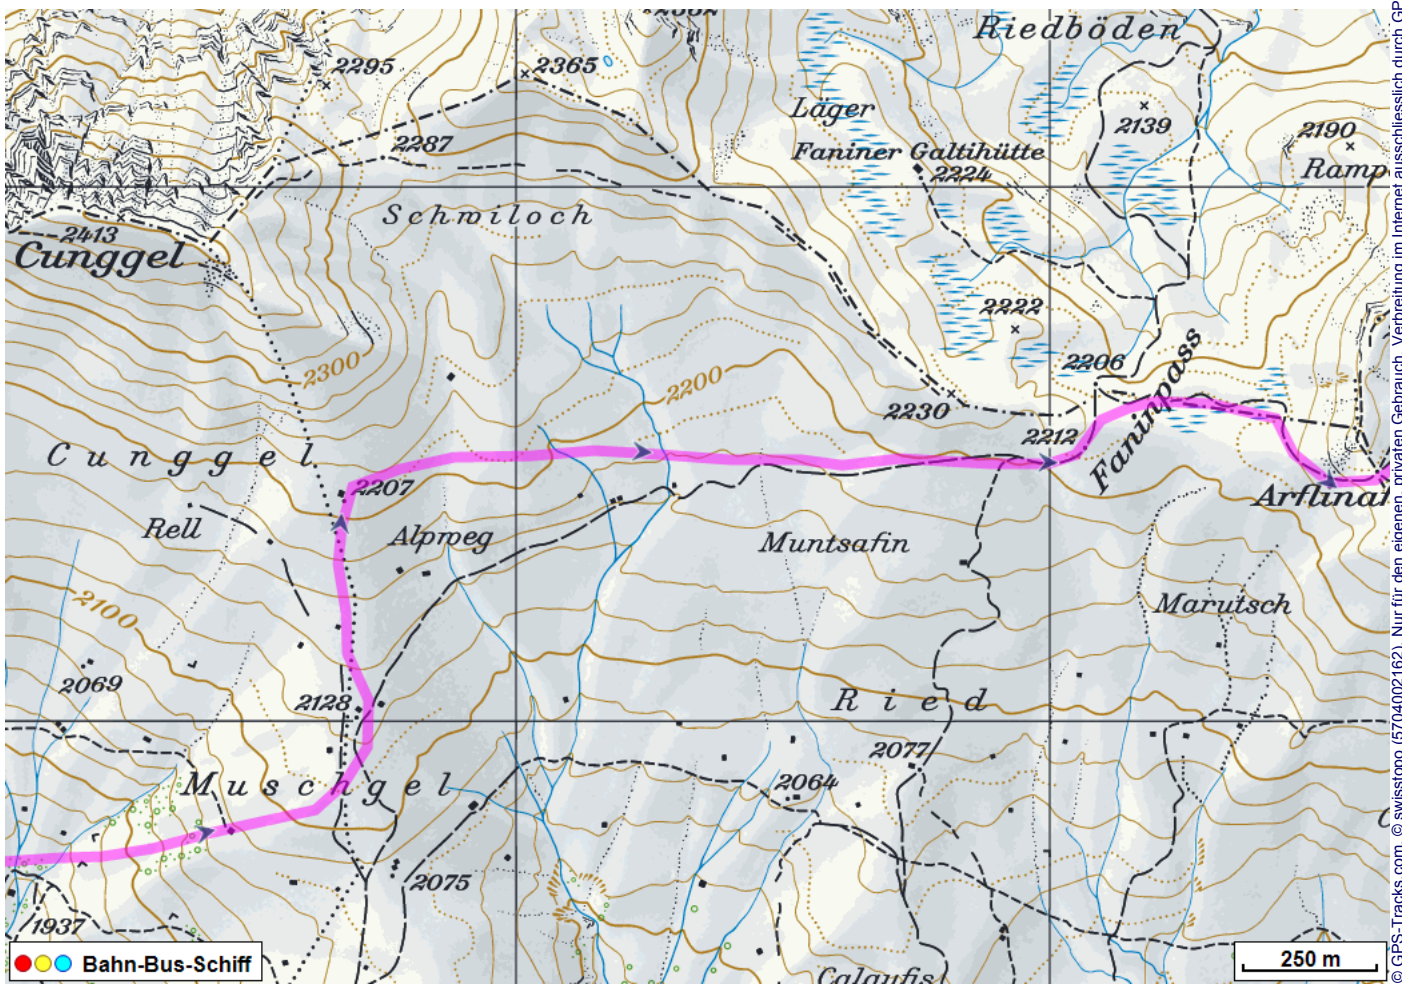

# Schneeschuhtour Hochwang - Fideris

---

**Distanz:** 7.5 km

**Zeitbedarf:** 3 h

**Aufstieg:** 430 m

**Abstieg:** 310 m

**Höchster Punkt:** 2249 m.ü.M.

---

# Schneeschuhtour Hochwang - Fideris

# Schneeschuhtour Hochwang - Fideris

© swisstopo (5704002162). Nur für den eigenen, privaten Gebrauch. Verbreitung im Internet ausschliesslich durch GPS-Tracks.com Lizenznehmer (kostenpflichtig). Massstab: 1:25000