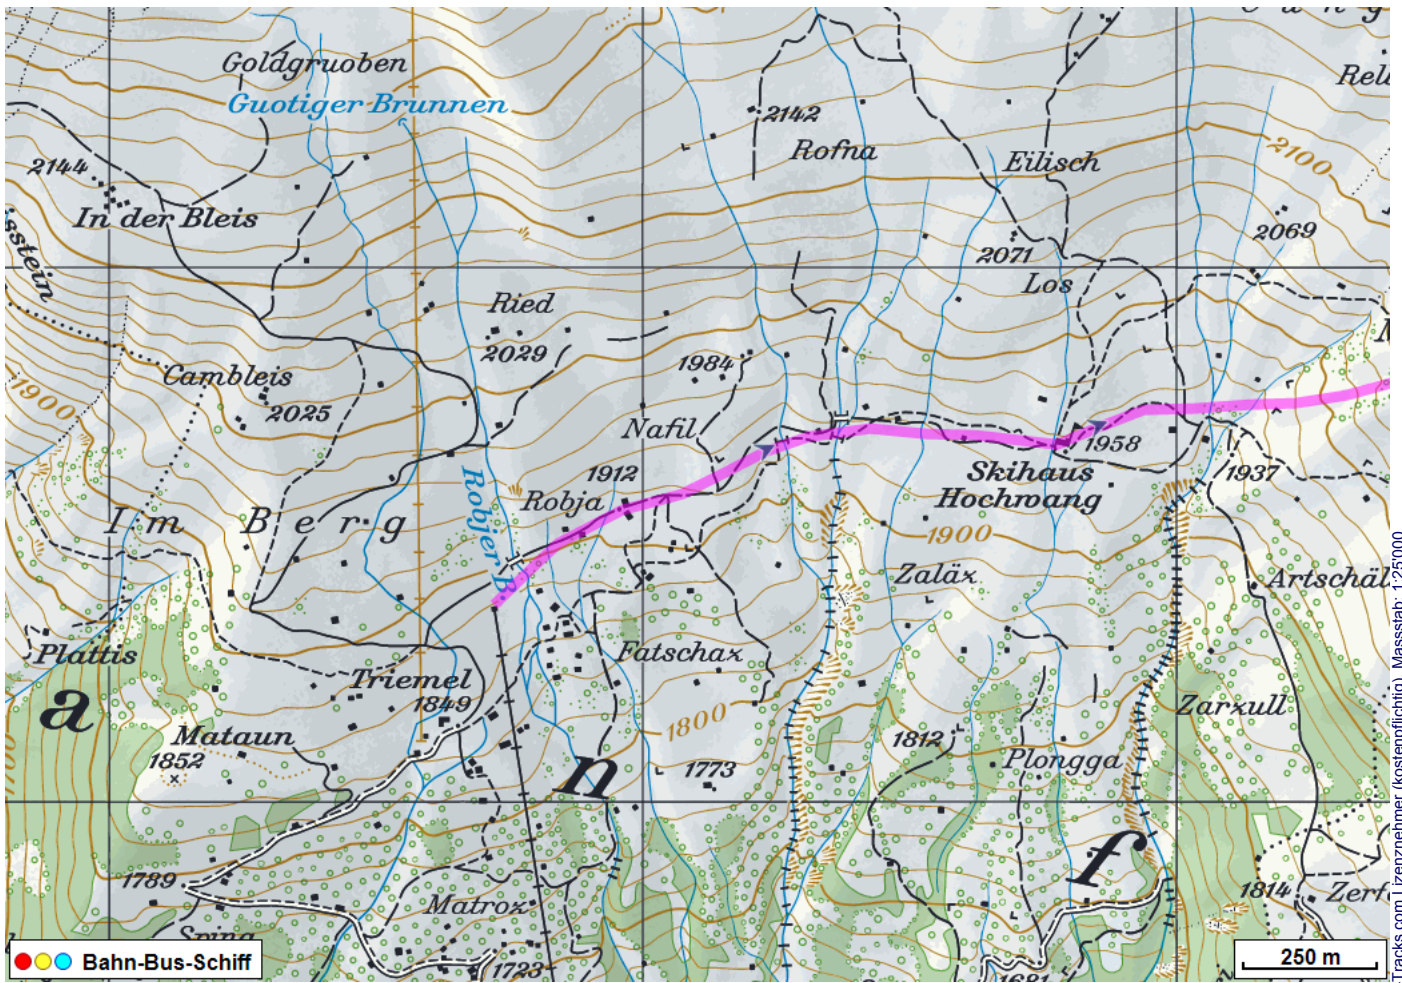

# Schneeschuhtour Hochwang - Fideris

---

**Distanz:** 7.5 km

**Zeitbedarf:** 3 h

**Aufstieg:** 430 m

**Abstieg:** 310 m

**Höchster Punkt:** 2249 m.ü.M.

---

# Schneeschuhtour Hochwang - Fideris

# Schneeschuhtour Hochwang - Fideris

© swisstopo (5704002162). Nur für den eigenen, privaten Gebrauch. Verbreitung im Internet ausschliesslich durch GPS-Tracks.com Lizenznehmer (kostenpflichtig). Massstab: 1:25000