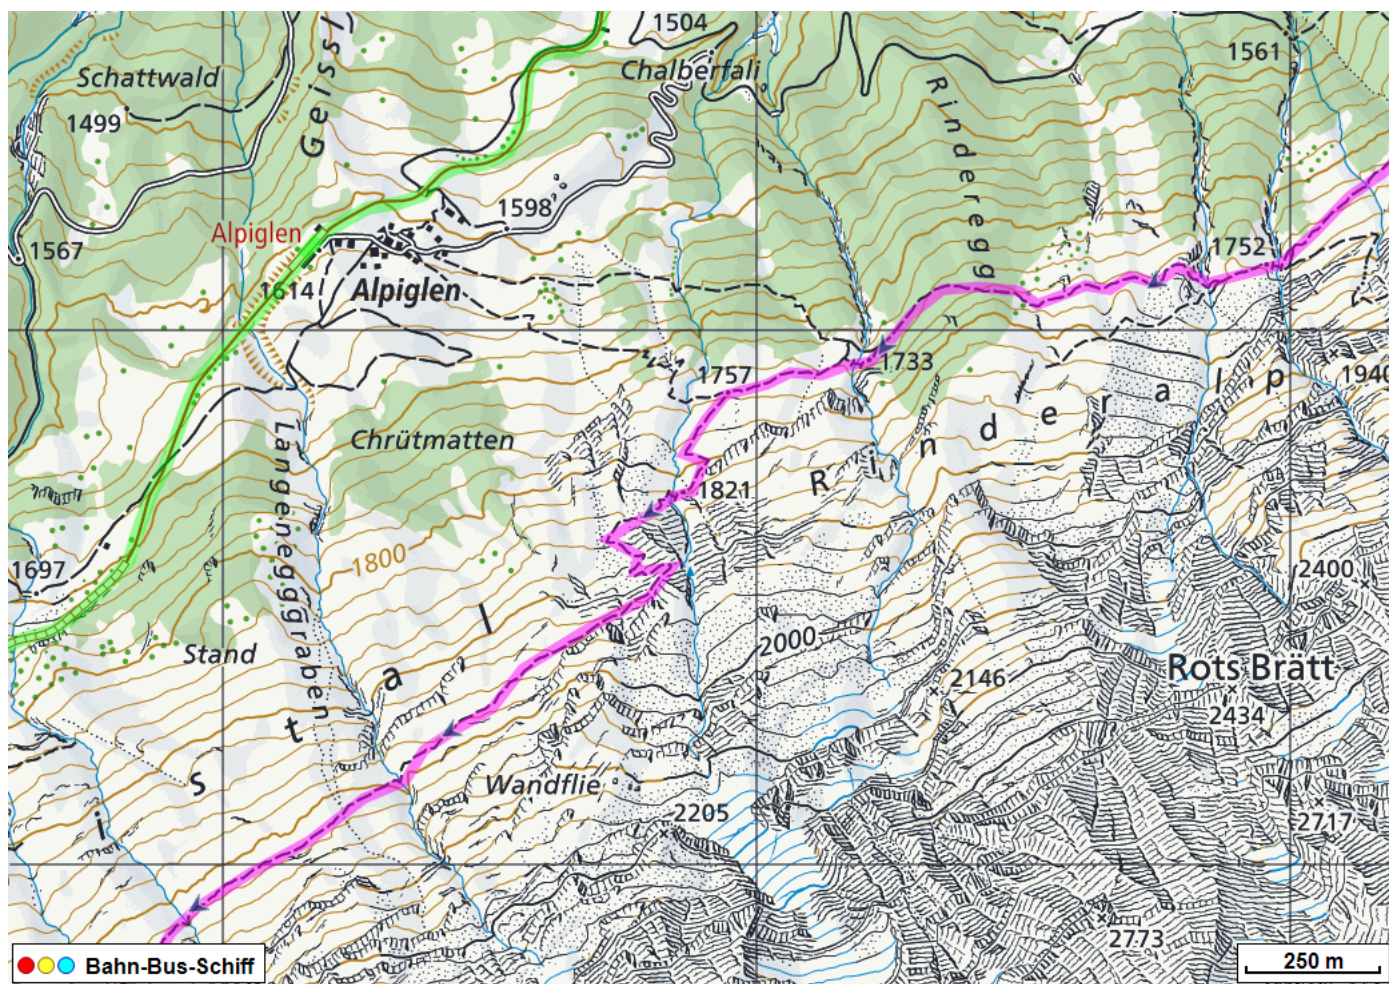

# Bergwanderung Eigertrail

---

**Distanz:** 13 km

**Zeitbedarf:** 5 h

**Aufstieg:** 1620 m

**Abstieg:** 570 m

**Höchster Punkt:** 2344 m.ü.M.

---

## Tourenbeschreibung

# Bergwanderung Eigertrail