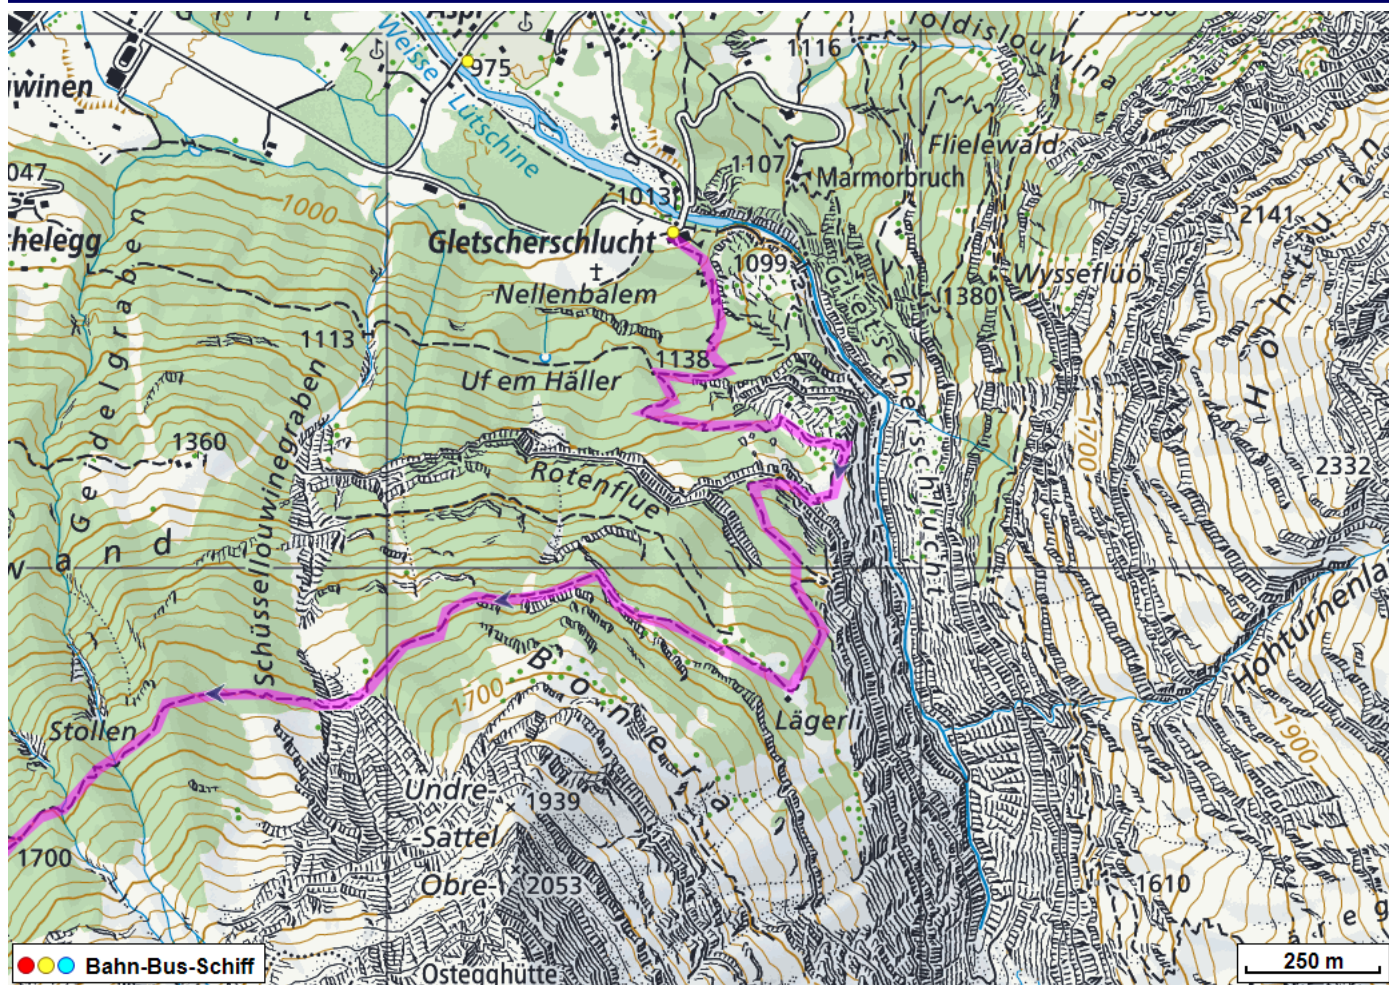

# Bergwanderung Eigertrail

---

**Distanz:** 13 km

**Zeitbedarf:** 5 h

**Aufstieg:** 1620 m

**Abstieg:** 570 m

**Höchster Punkt:** 2344 m.ü.M.

---

## Tourenbeschreibung

# Bergwanderung Eigertrail