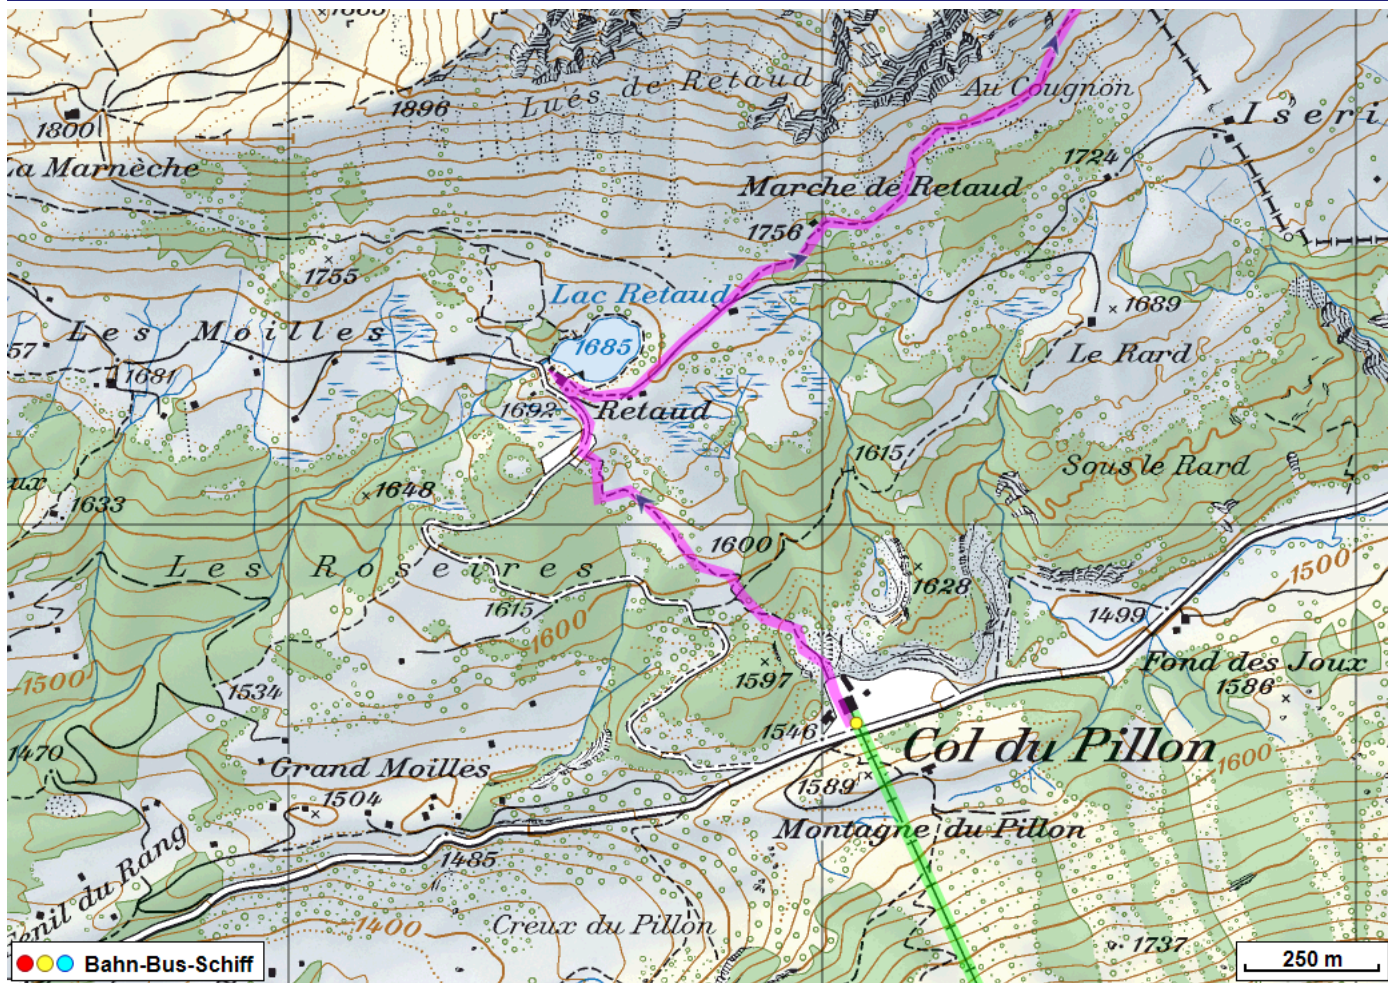


Wanderung Arnensee

Distanz: 12.7 km

Zeitbedarf: 4¼ h

Aufstieg: 500 m

Abstieg: 920 m

Höchster Punkt: 1918 m.ü.M.

Tourenbeschreibung

Wanderung Arnensee

© GPS-Tracks.com. © swisstopo (6704002162). Nur für den eigenen, privaten Gebrauch. Verbreitung im Internet ausschliesslich durch GPS-Tracks.com Lizenznehmer (kostenpflichtig). Massstab: 1:100'000

Wanderung Arnensee

Wanderung Arnensee

Höhenprofil