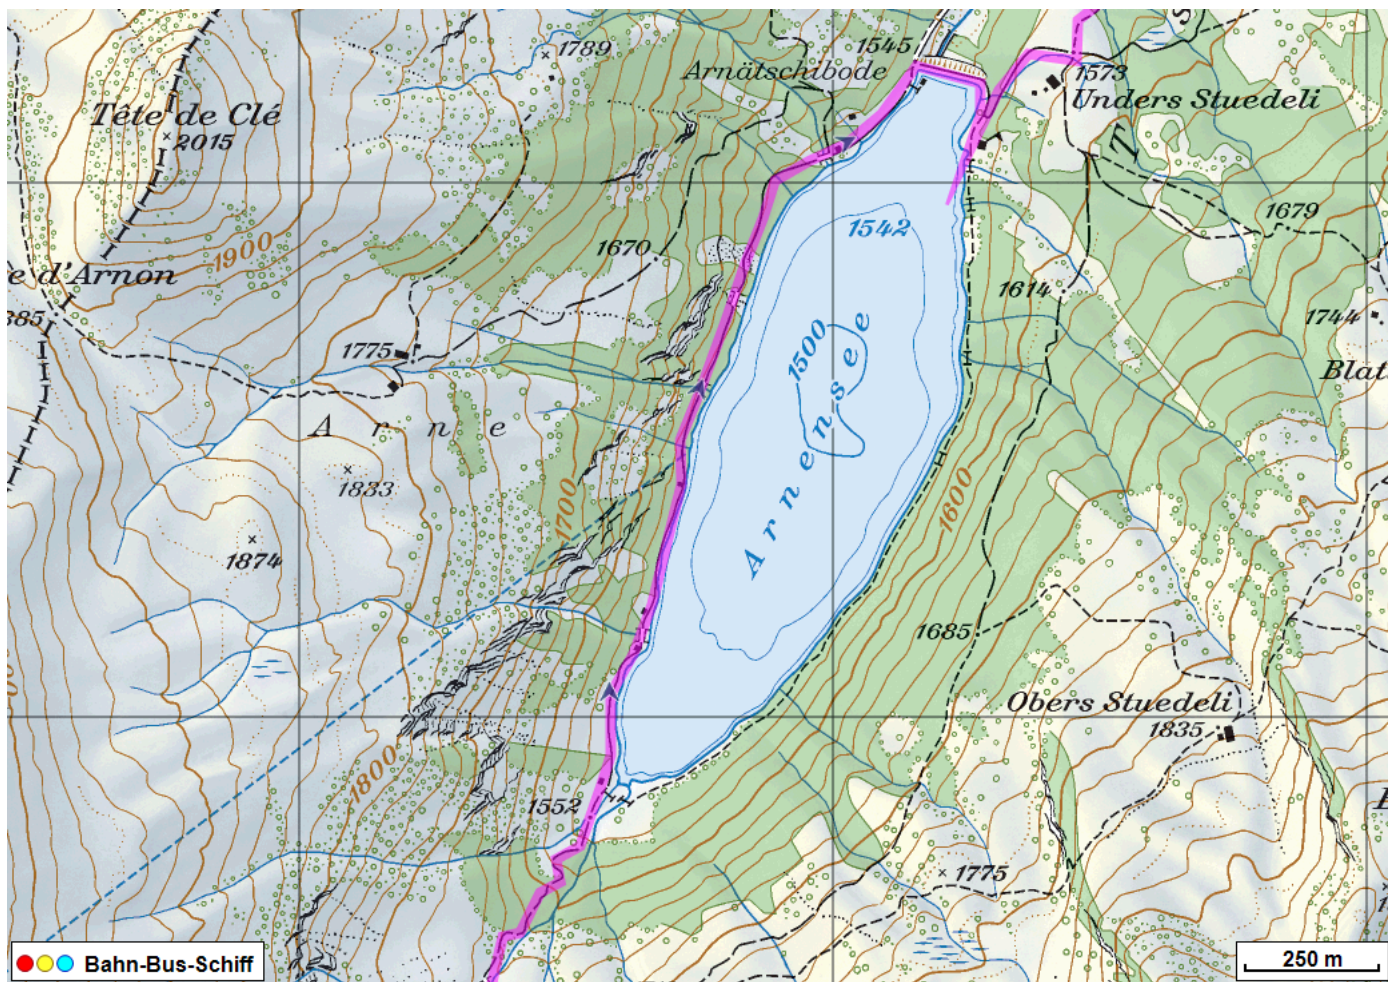


Wanderung Arnensee

Distanz: 12.7 km

Zeitbedarf: 4¼ h

Aufstieg: 500 m

Abstieg: 920 m

Höchster Punkt: 1918 m.ü.M.

Tourenbeschreibung

Wanderung Arnensee

© GPS-Tracks.com. © swisstopo (6704002162). Nur für den eigenen, privaten Gebrauch. Verbreitung im Internet ausschliesslich durch GPS-Tracks.com Lizenznehmer (kostenpflichtig). Massstab: 1:100'000

Wanderung Arnensee

Wanderung Arnensee

Höhenprofil