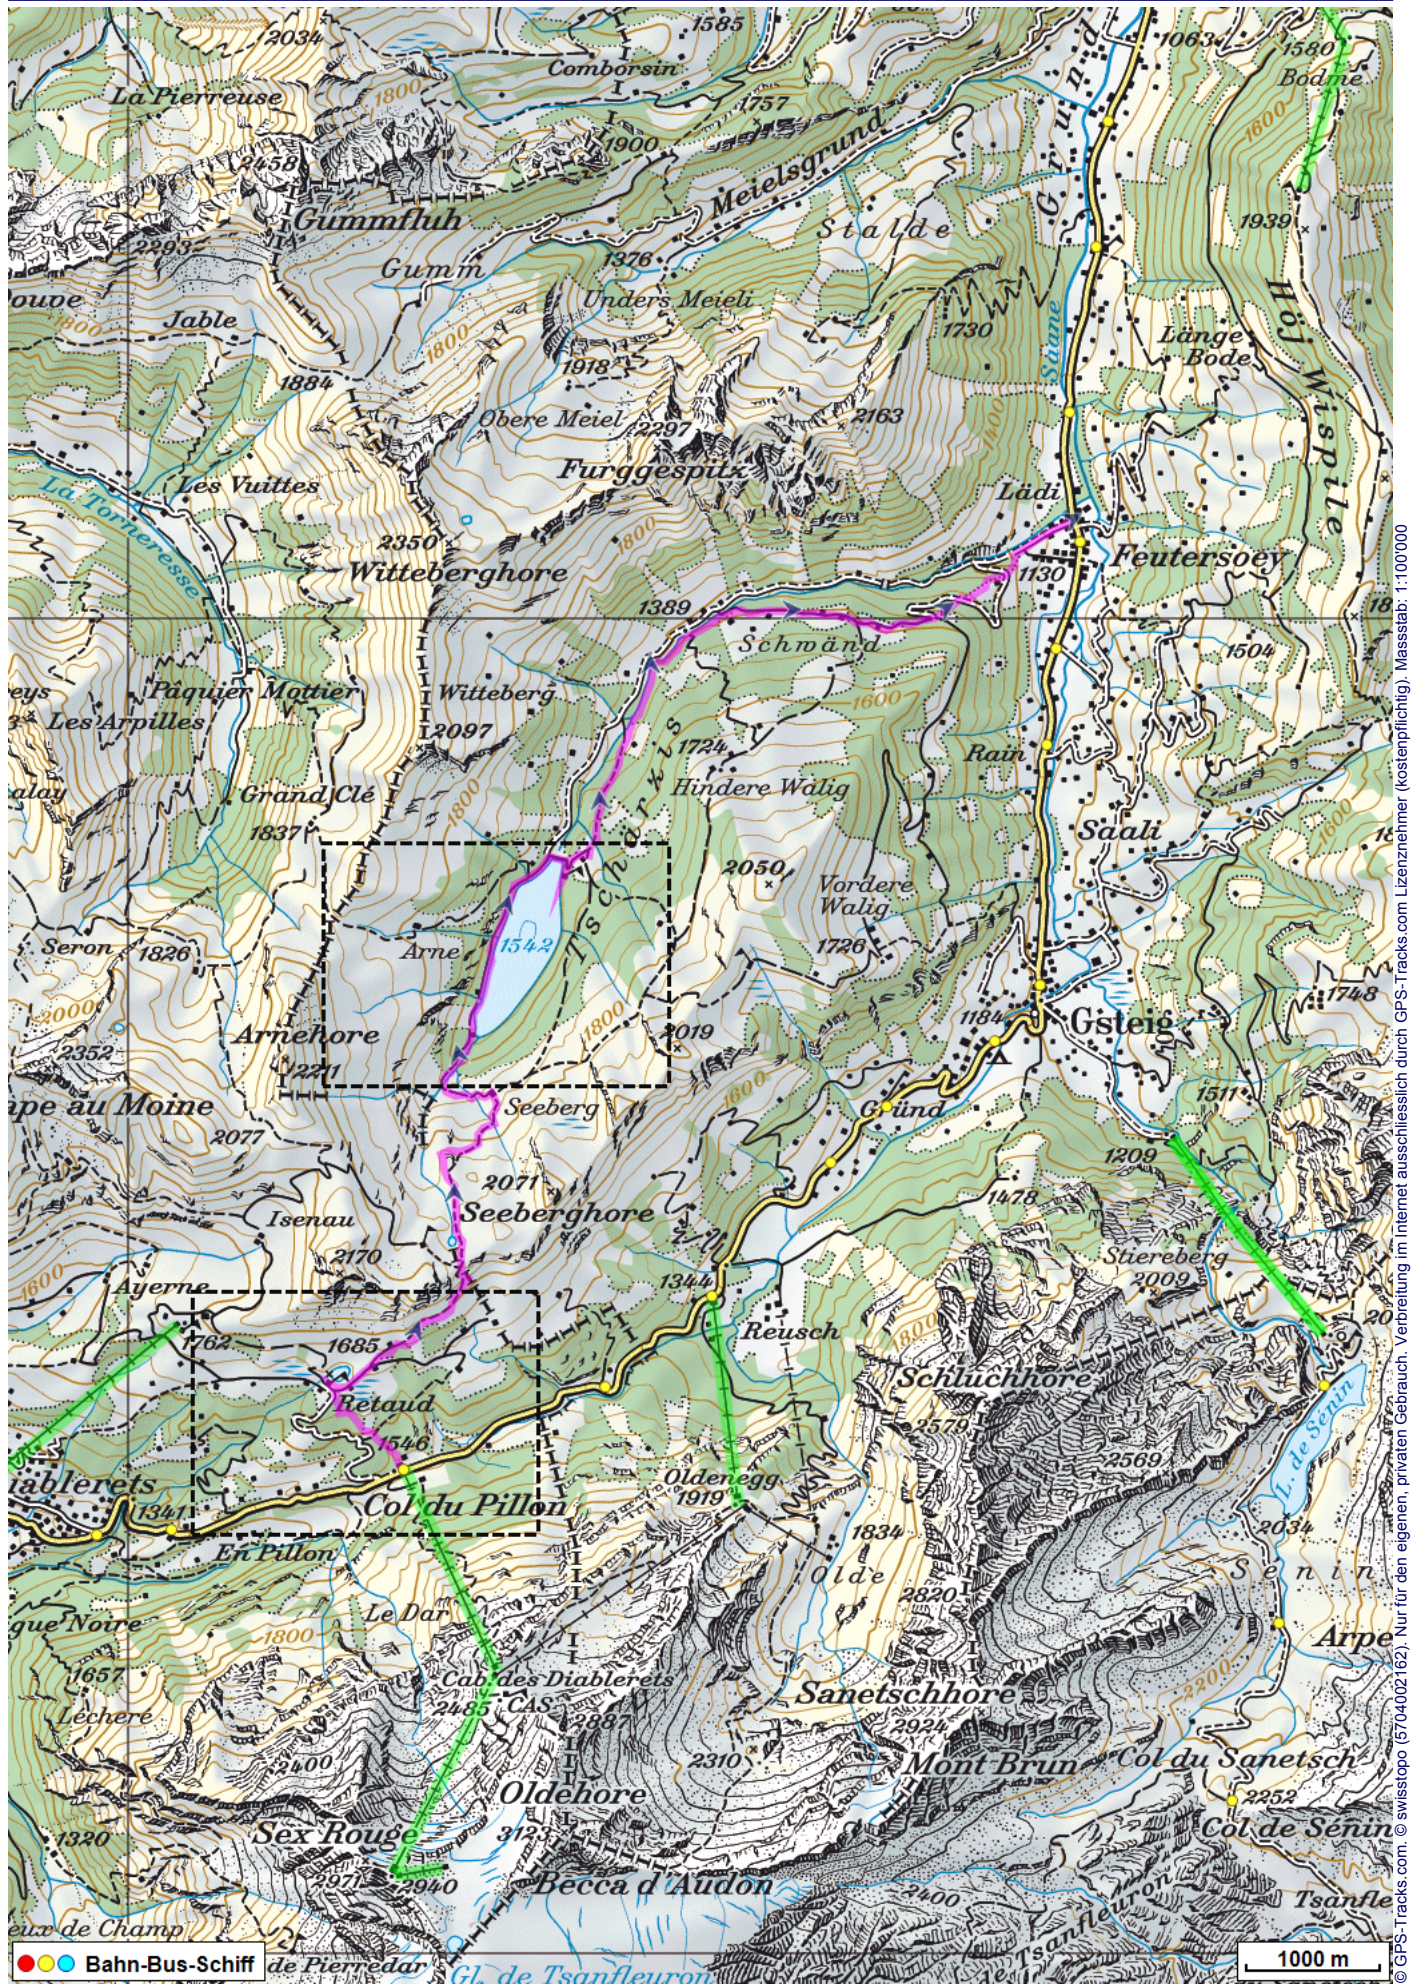


Wanderung Arnensee

Distanz: 12.7 km

Zeitbedarf: 4¼ h

Aufstieg: 500 m

Abstieg: 920 m

Höchster Punkt: 1918 m.ü.M.

Tourenbeschreibung

Wanderung Arnensee

© GPS-Tracks.com. © swisstopo (6704002162). Nur für den eigenen, privaten Gebrauch. Verbreitung im Internet ausschliesslich durch GPS-Tracks.com Lizenznehmer (kostenpflichtig). Massstab: 1:100'000

Wanderung Arnensee

Wanderung Arnensee

Höhenprofil