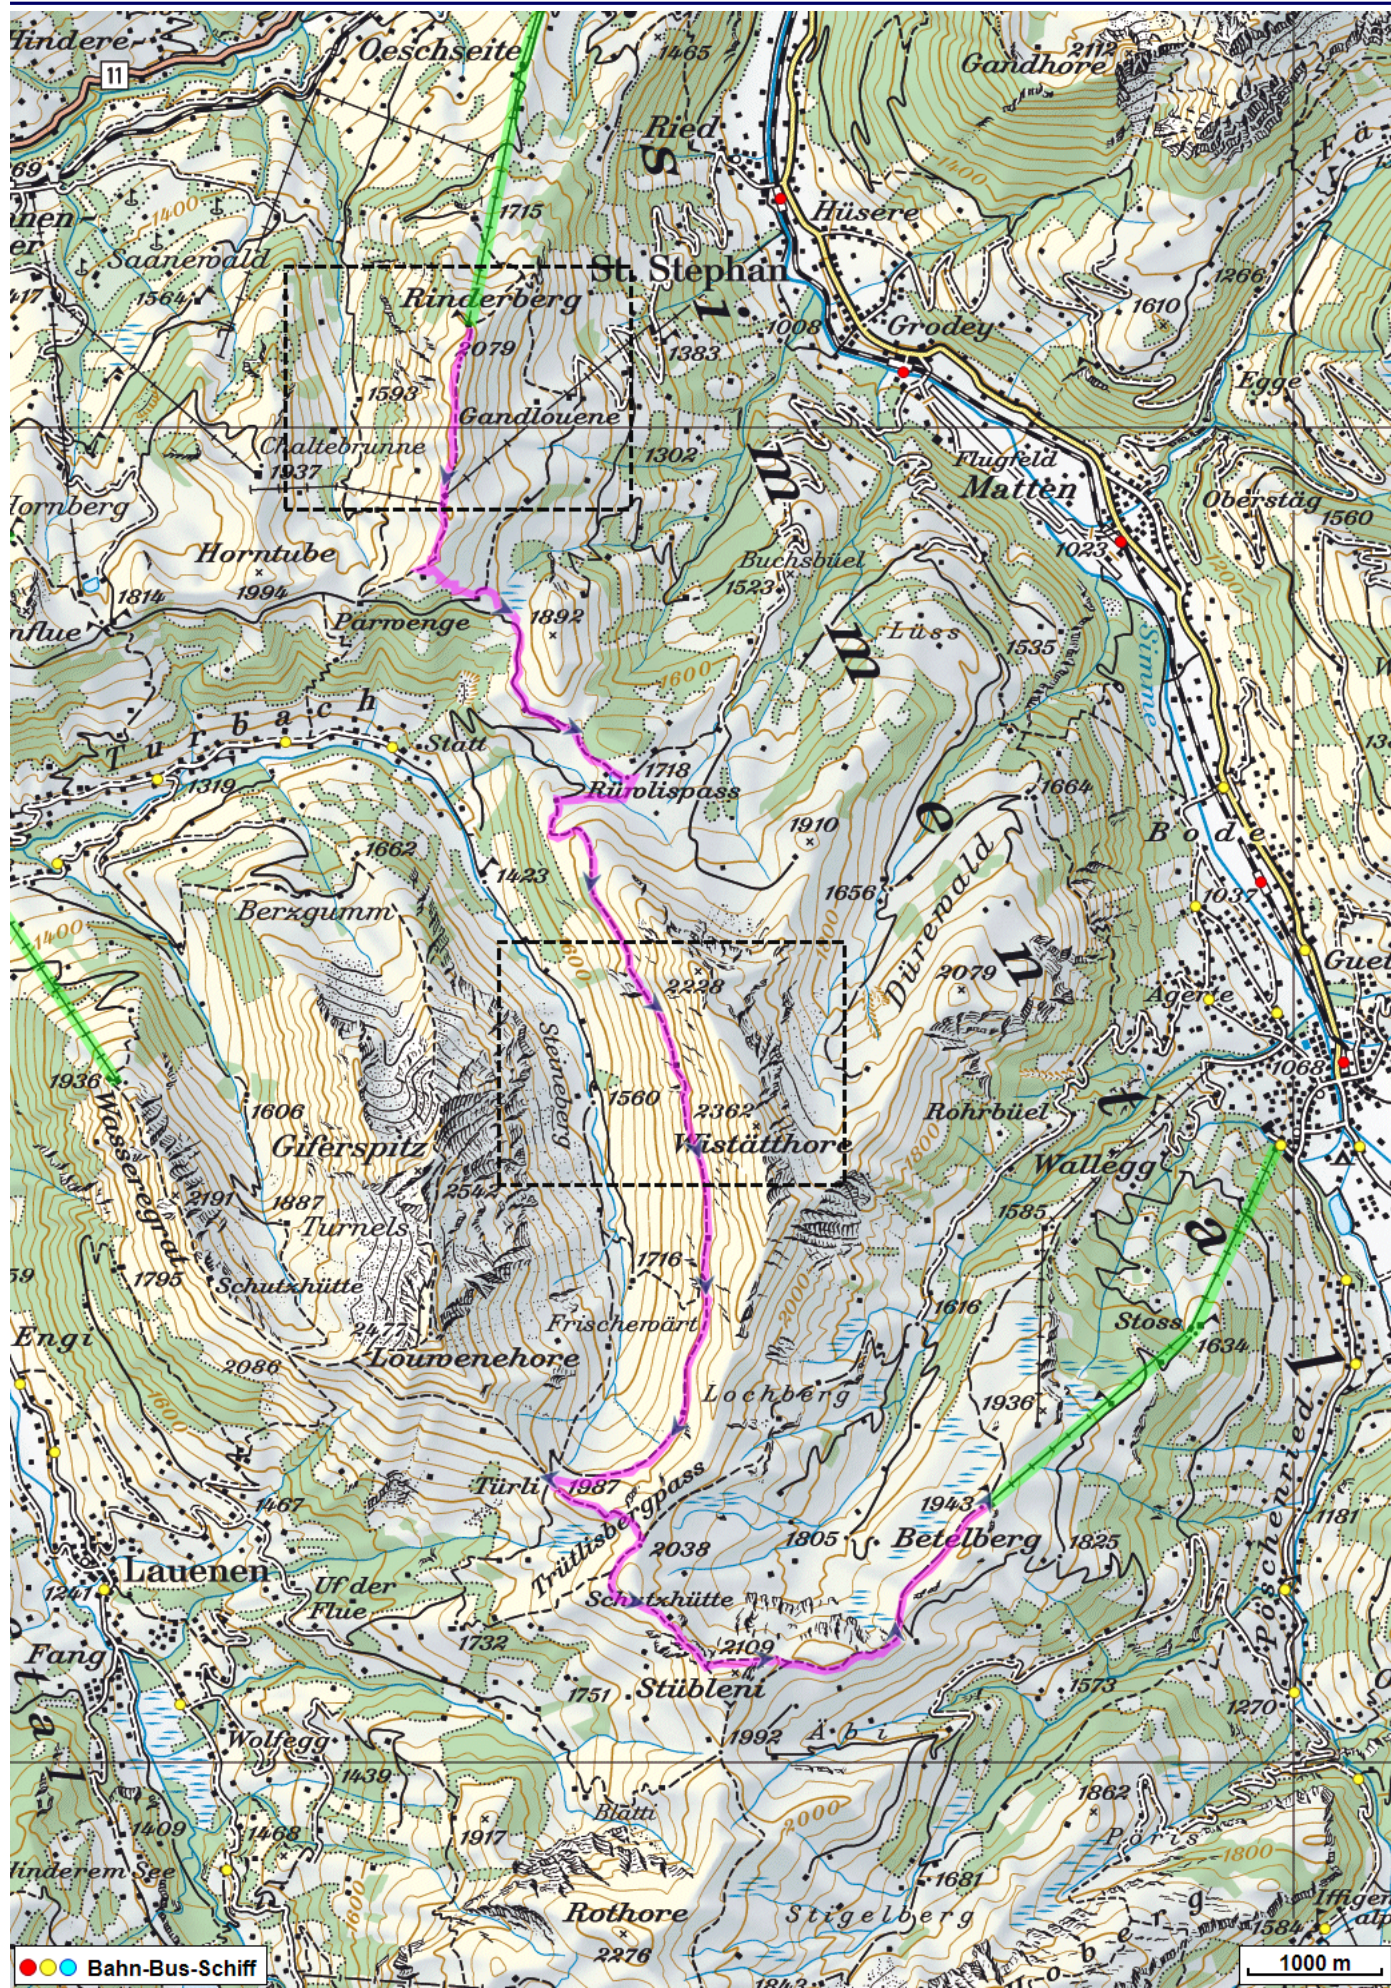


Wanderung Rinderberg Betelberg

Distanz: 17.6 km

Zeitbedarf: 5 h

Aufstieg: 850 m

Abstieg: 920 m

Höchster Punkt: 2075 m.ü.M.

Tourenbeschreibung

Wanderung Rinderberg Betelberg

© swisstopo (5704002162). Nur für den eigenen, privaten Gebrauch. Verbreitung im Internet ausschliesslich durch GPS-Tracks.com Lizenznehmer (kostenpflichtig). Massstab: 1:100'000

Wanderung Rinderberg Betelberg

Wanderung Rinderberg Betelberg

Höhenprofil