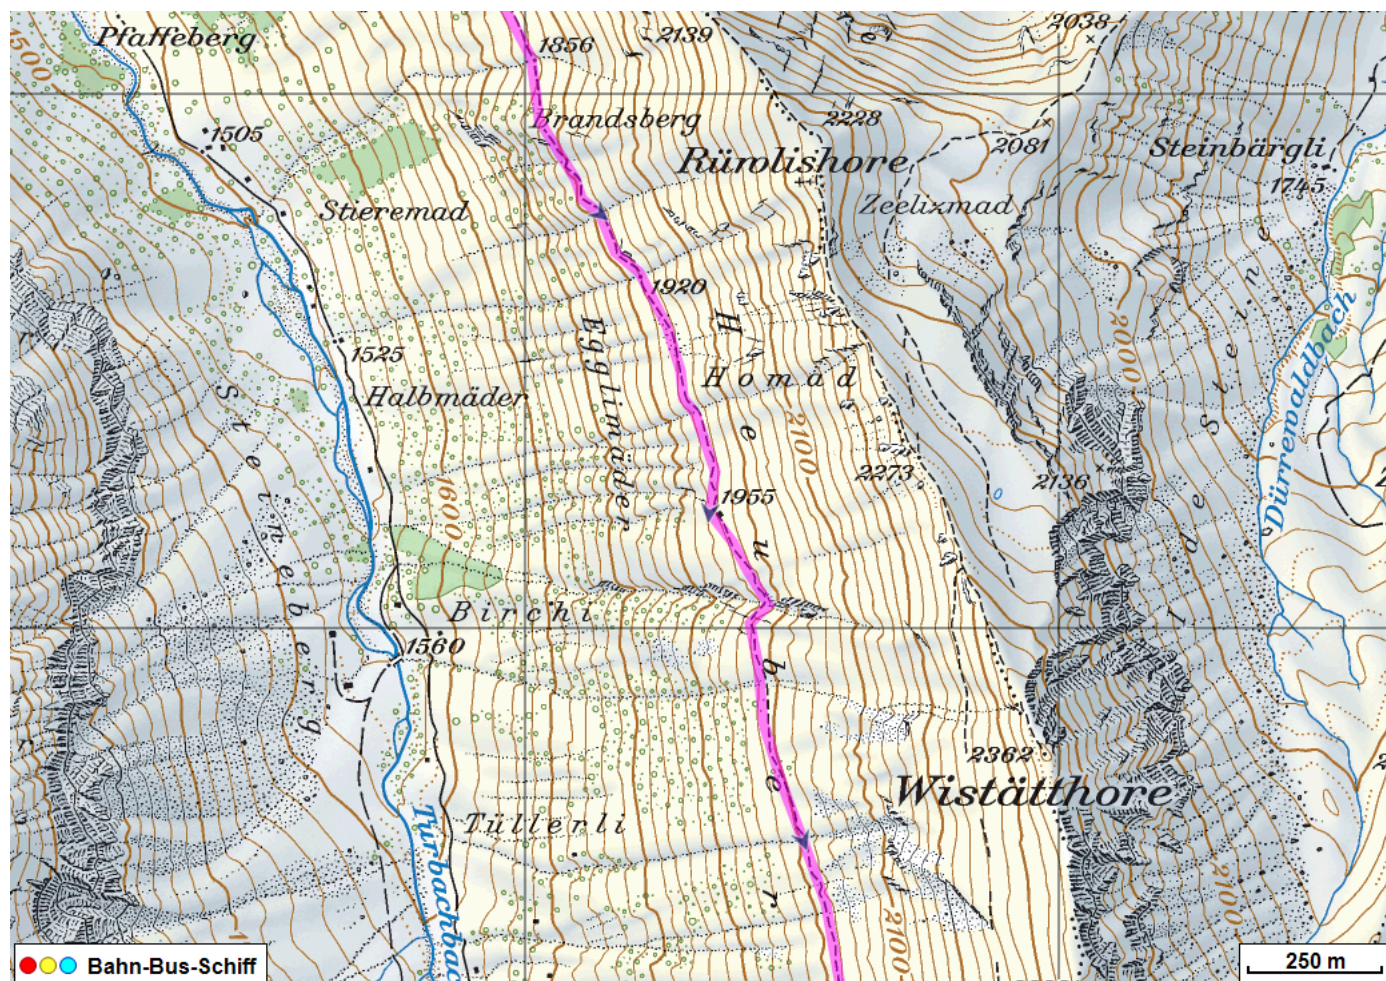


Wanderung Rinderberg Betelberg

Distanz: 17.6 km

Zeitbedarf: 5 h

Aufstieg: 850 m

Abstieg: 920 m

Höchster Punkt: 2075 m.ü.M.

Tourenbeschreibung

Wanderung Rinderberg Betelberg

© swisstopo (5704002162). Nur für den eigenen, privaten Gebrauch. Verbreitung im Internet ausschliesslich durch GPS-Tracks.com Lizenznehmer (kostenpflichtig). Massstab: 1:100'000

Wanderung Rinderberg Betelberg

Wanderung Rinderberg Betelberg

Höhenprofil