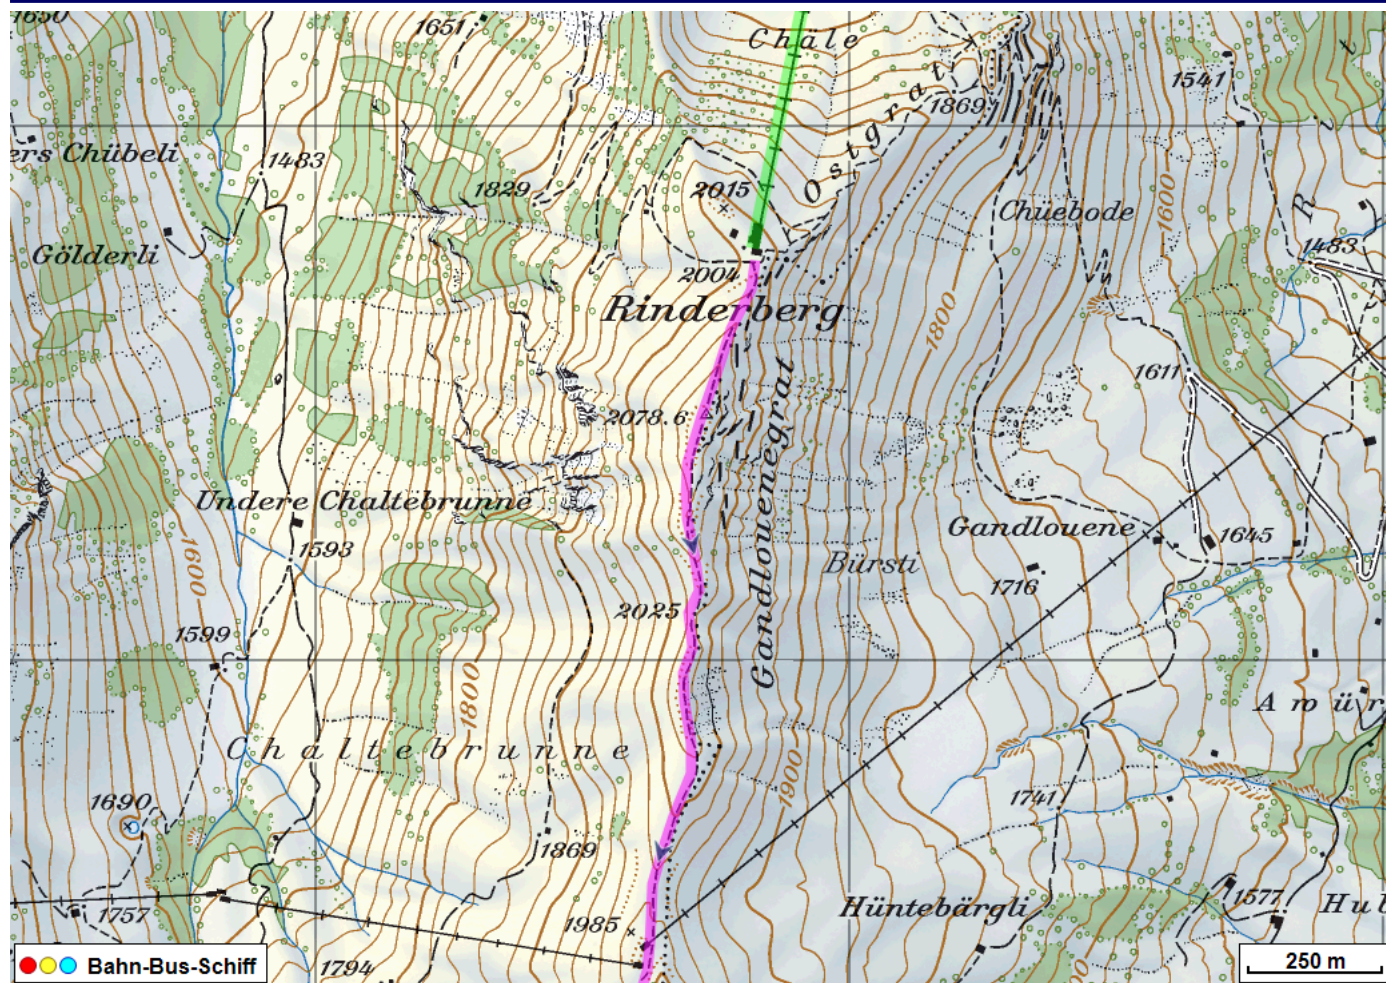


Wanderung Rinderberg Betelberg

Distanz: 17.6 km

Zeitbedarf: 5 h

Aufstieg: 850 m

Abstieg: 920 m

Höchster Punkt: 2075 m.ü.M.

Tourenbeschreibung

Wanderung Rinderberg Betelberg

© swisstopo (5704002162). Nur für den eigenen, privaten Gebrauch. Verbreitung im Internet ausschliesslich durch GPS-Tracks.com Lizenznehmer (kostenpflichtig). Massstab: 1:100'000

Wanderung Rinderberg Betelberg

Wanderung Rinderberg Betelberg

Höhenprofil