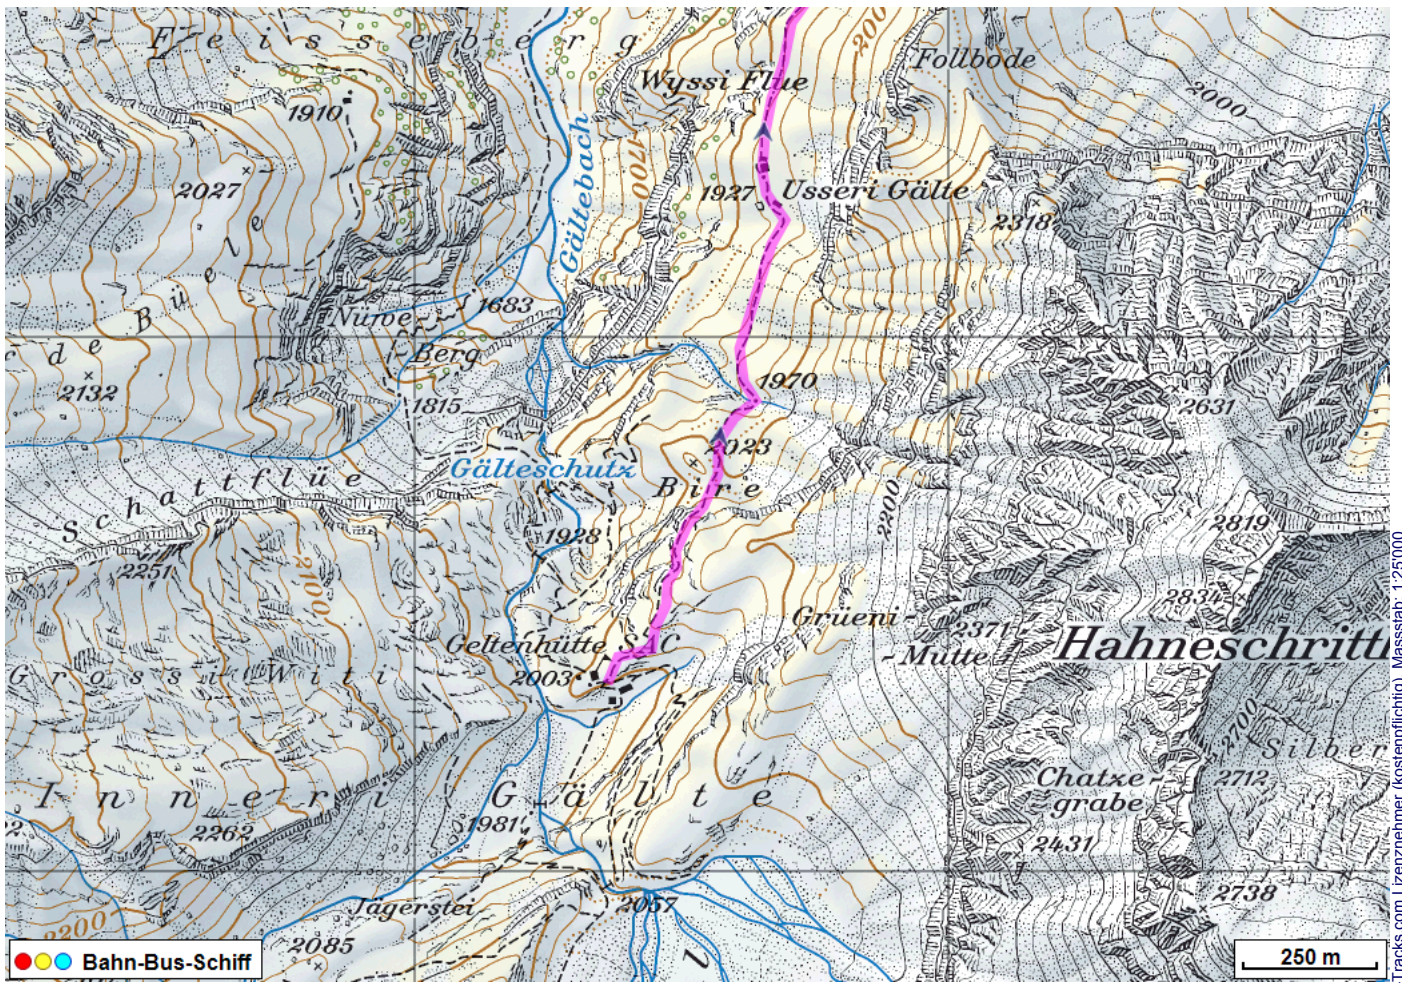

# Wildhorn Rundtour Teil 2

---

**Distanz:** 17.4 km

**Zeitbedarf:** 6½ h

**Aufstieg:** 1100 m

**Abstieg:** 1450 m

**Höchster Punkt:** 2378 m.ü.M.

---

## Tourenbeschreibung

# Wildhorn Rundtour Teil 2