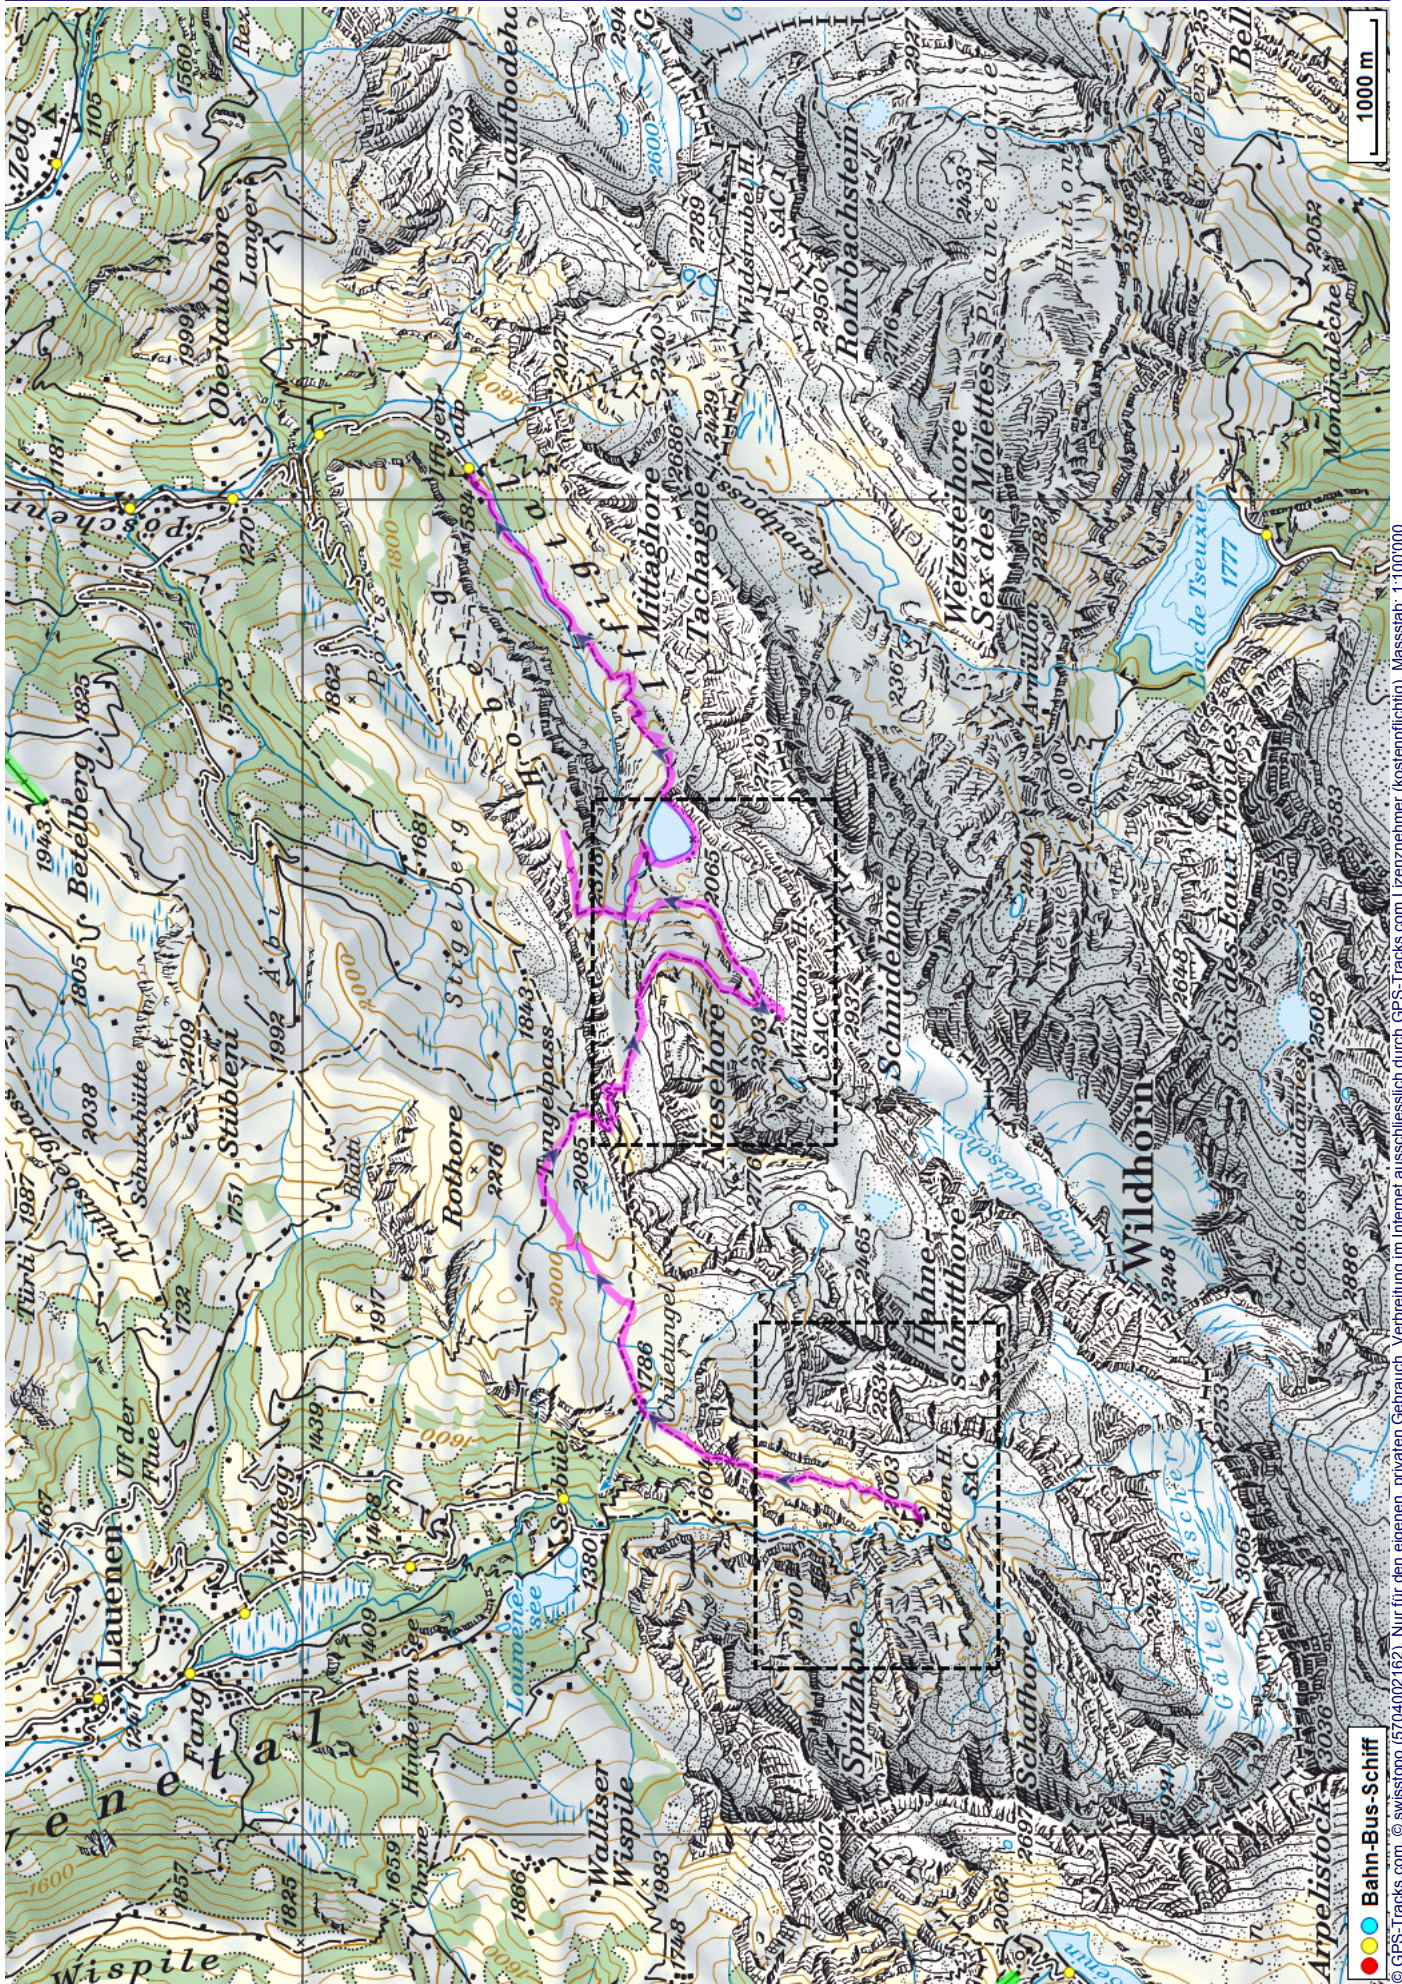

# Wildhorn Rundtour Teil 2

---

**Distanz:** 17.4 km

**Zeitbedarf:** 6½ h

**Aufstieg:** 1100 m

**Abstieg:** 1450 m

**Höchster Punkt:** 2378 m.ü.M.

---

## Tourenbeschreibung

# Wildhorn Rundtour Teil 2