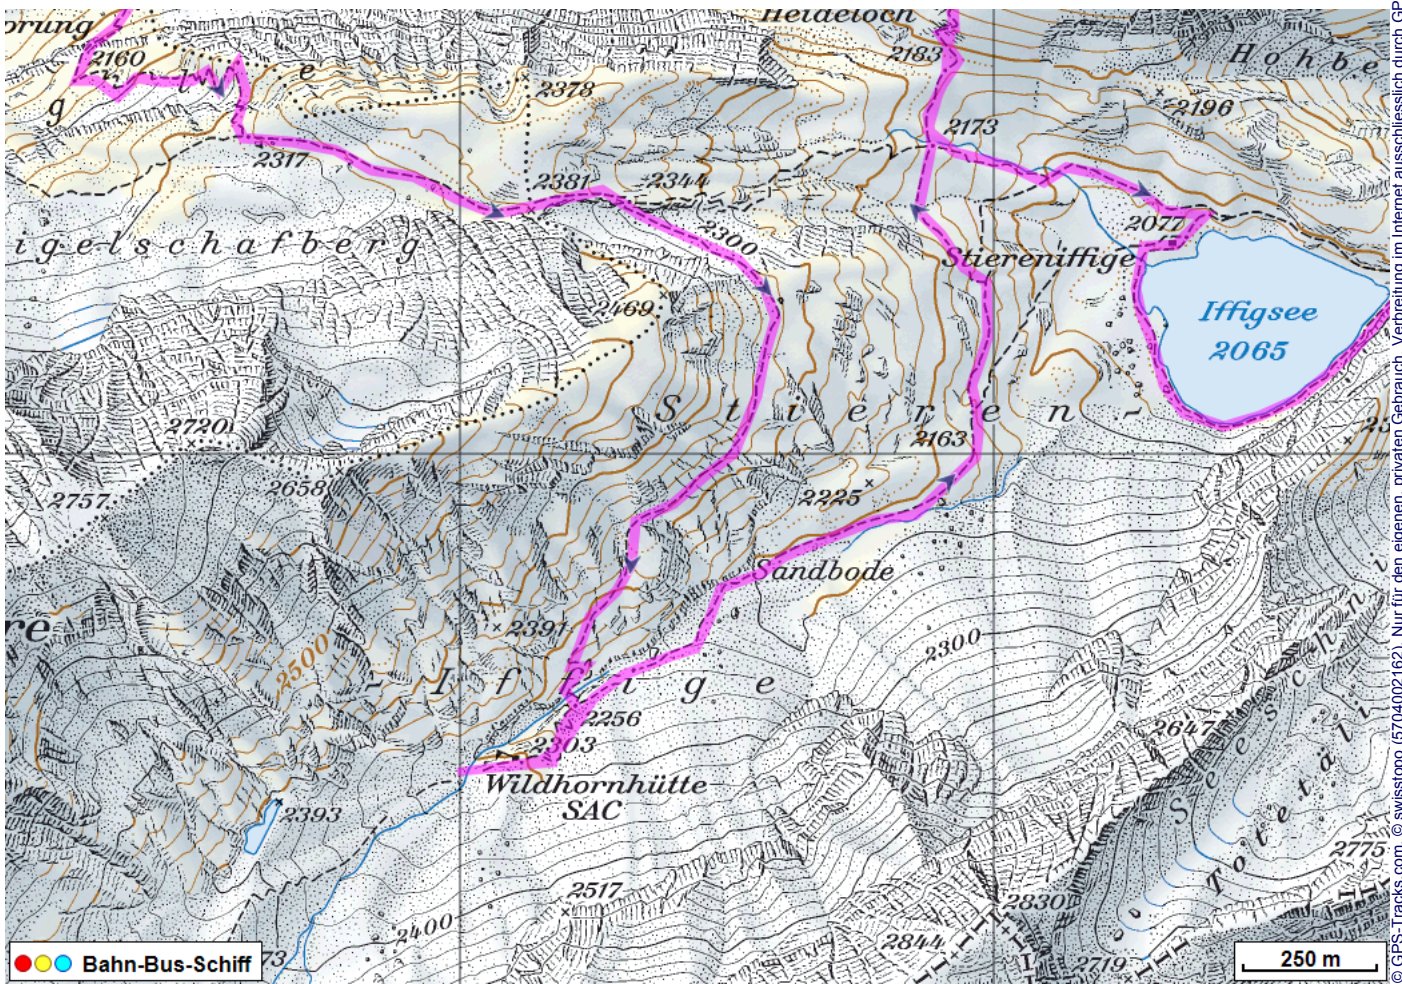

# Wildhorn Rundtour Teil 2

---

**Distanz:** 17.4 km

**Zeitbedarf:** 6½ h

**Aufstieg:** 1100 m

**Abstieg:** 1450 m

**Höchster Punkt:** 2378 m.ü.M.

---

## Tourenbeschreibung

# Wildhorn Rundtour Teil 2