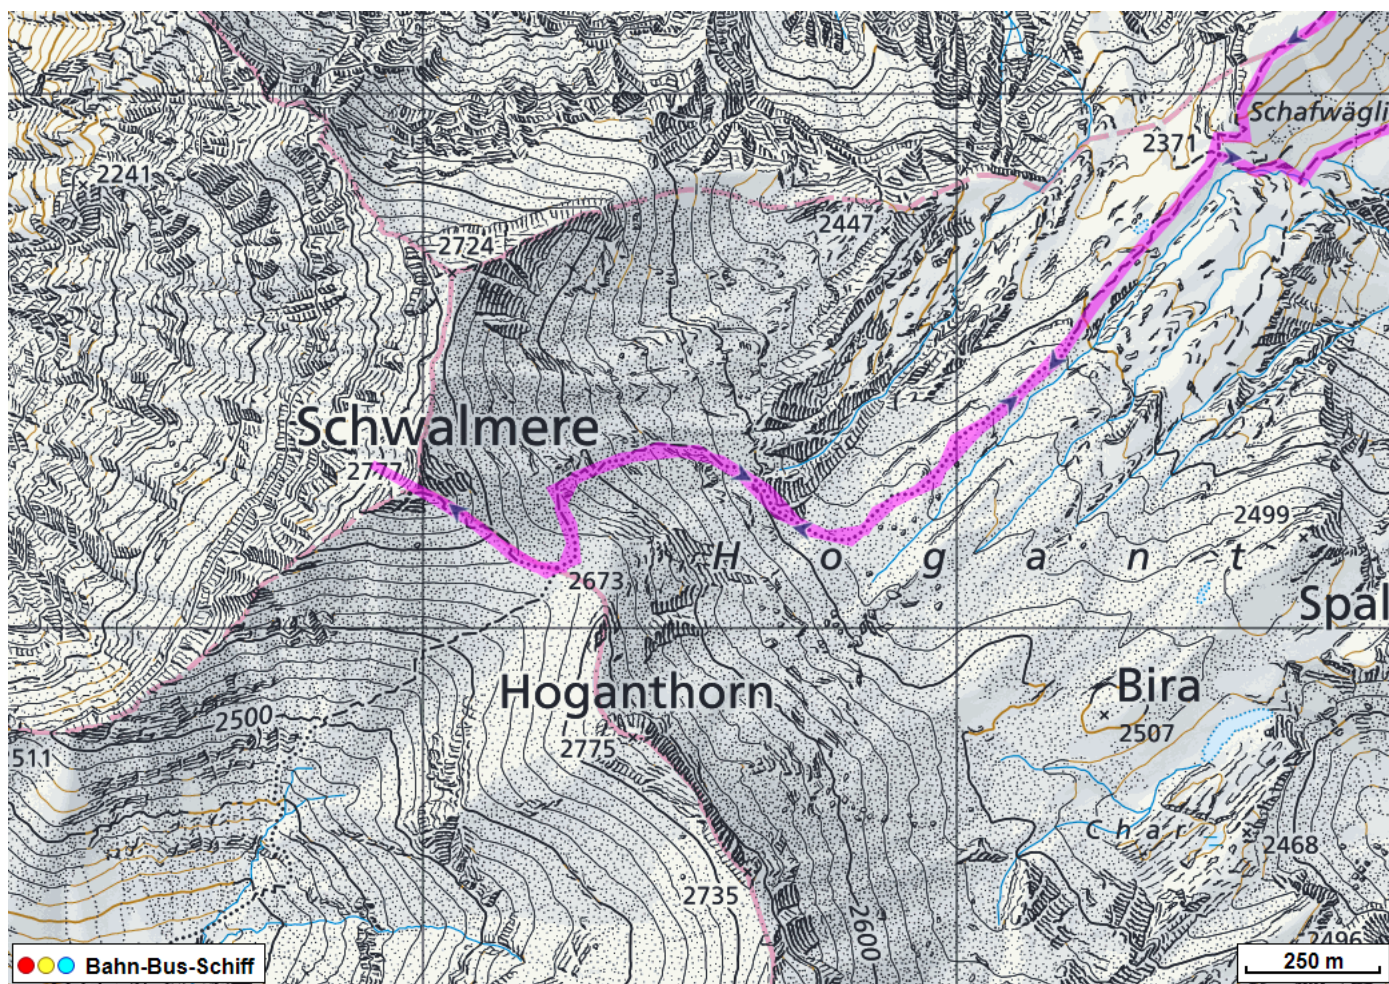


Bergtour Schwalmere

Distanz: 15.5 km

Zeitbedarf: 6¼ h

Aufstieg: 1450 m

Abstieg: 1450 m

Höchster Punkt: 2777 m.ü.M.

Tourenbeschreibung

Bergtour Schwalmere

© GPS-Tracks.com. © swisstopo (6704002162). Nur für den eigenen, privaten Gebrauch. Verbreitung im Internet ausschliesslich durch GPS-Tracks.com Lizenznehmer (kostenpflichtig). Masstab: 1:50000

Bergtour Schwalmere

Bergtour Schwalmere

Höhenprofil