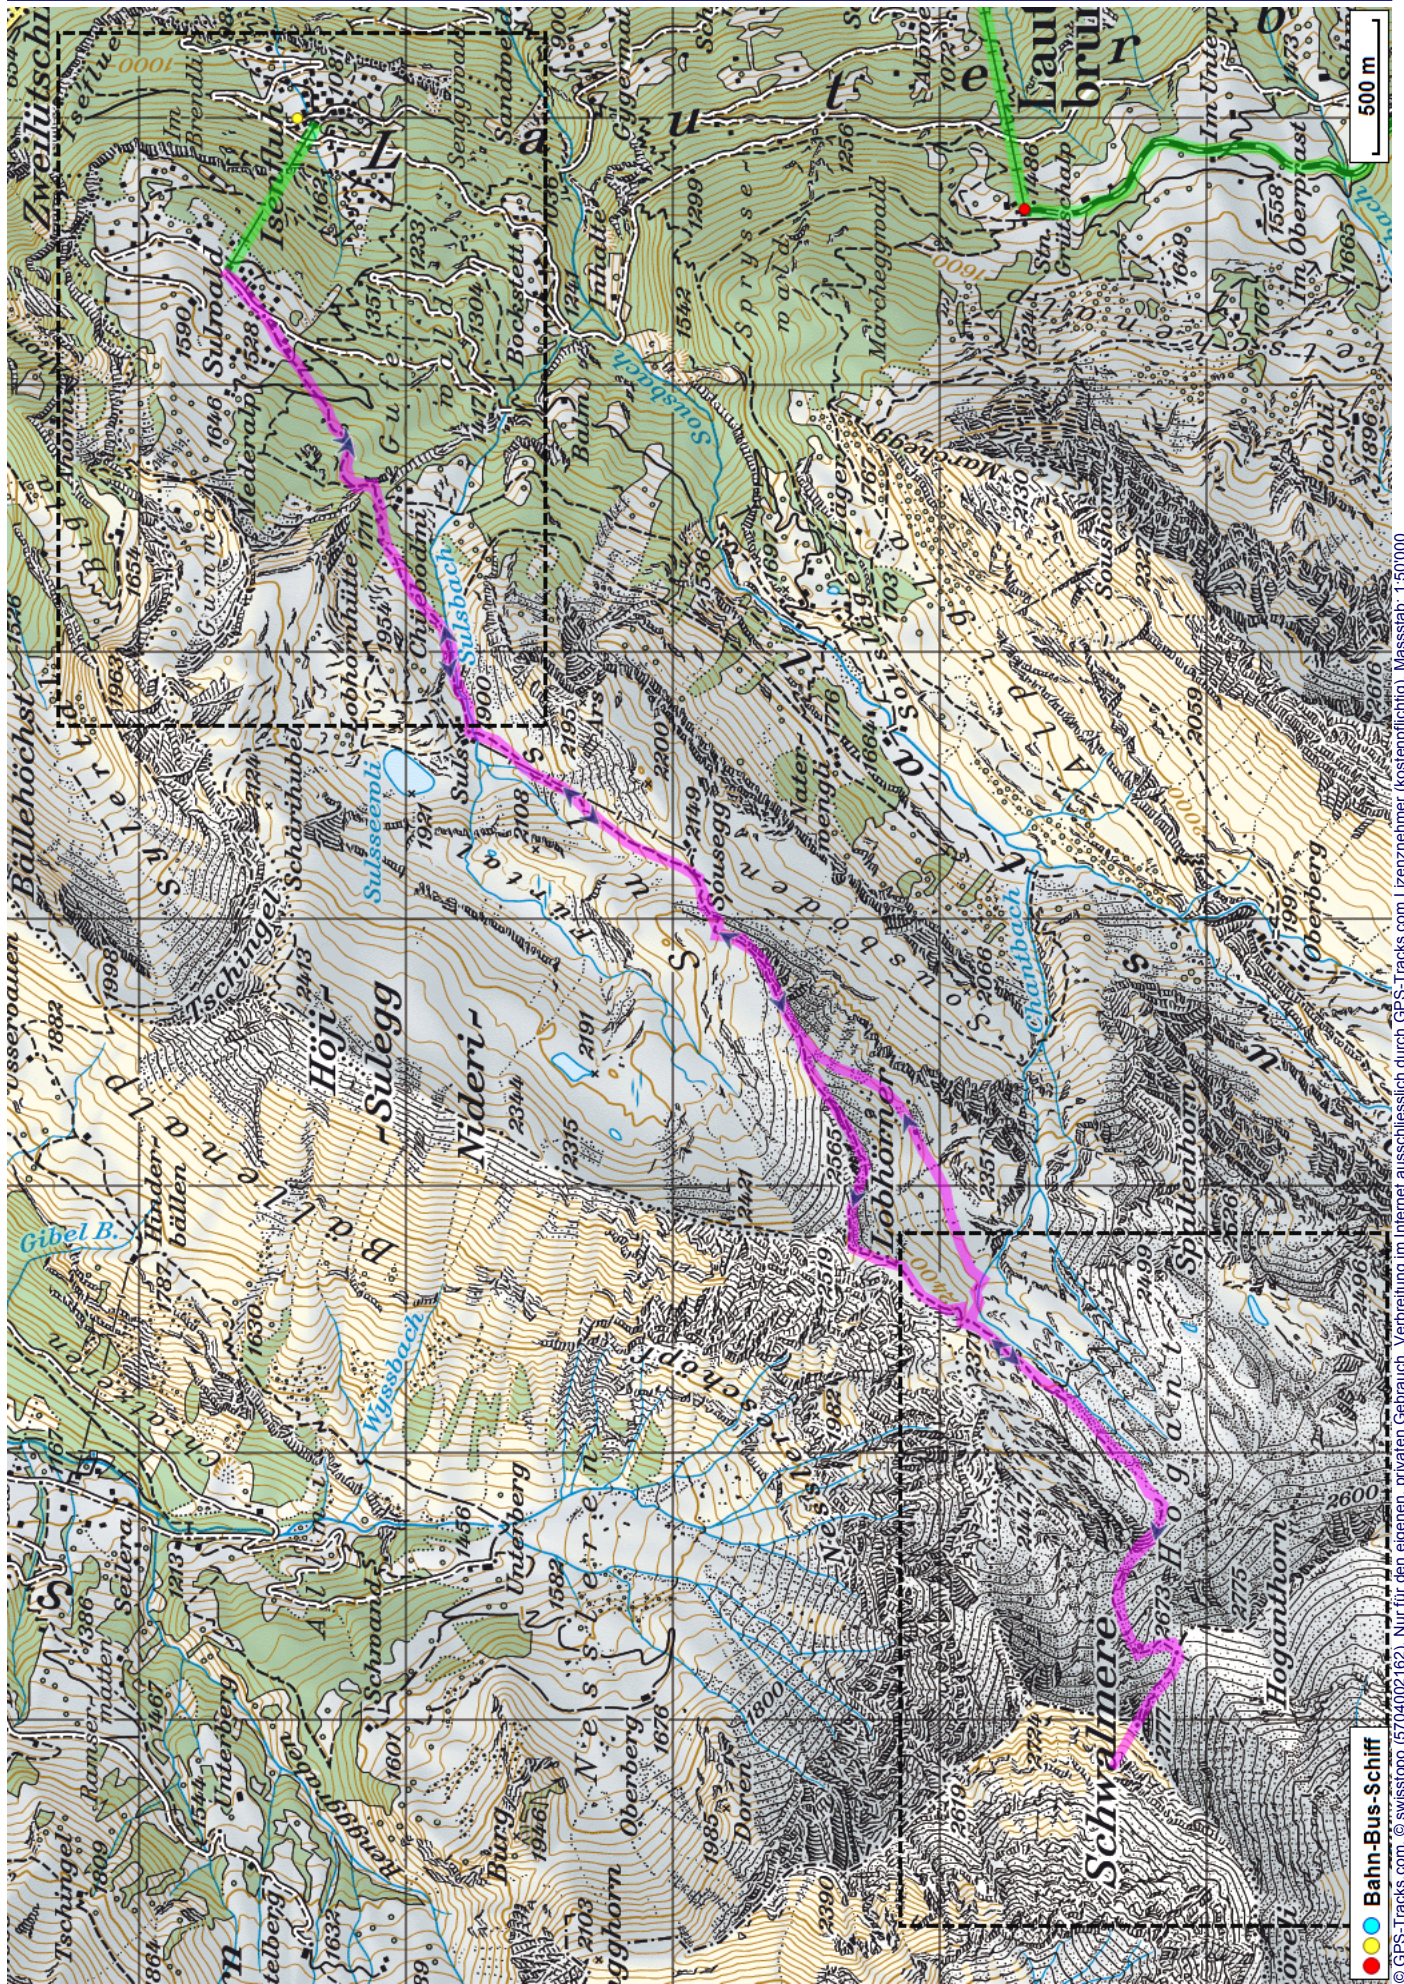


Bergtour Schwalmere

Distanz: 15.5 km

Zeitbedarf: 6¼ h

Aufstieg: 1450 m

Abstieg: 1450 m

Höchster Punkt: 2777 m.ü.M.

Tourenbeschreibung

Bergtour Schwalmere

© GPS-Tracks.com. © swisstopo (6704002162). Nur für den eigenen, privaten Gebrauch. Verbreitung im Internet ausschliesslich durch GPS-Tracks.com Lizenznehmer (kostenpflichtig). Masstab: 1:50000

Bergtour Schwalmere

Bergtour Schwalmere

Höhenprofil