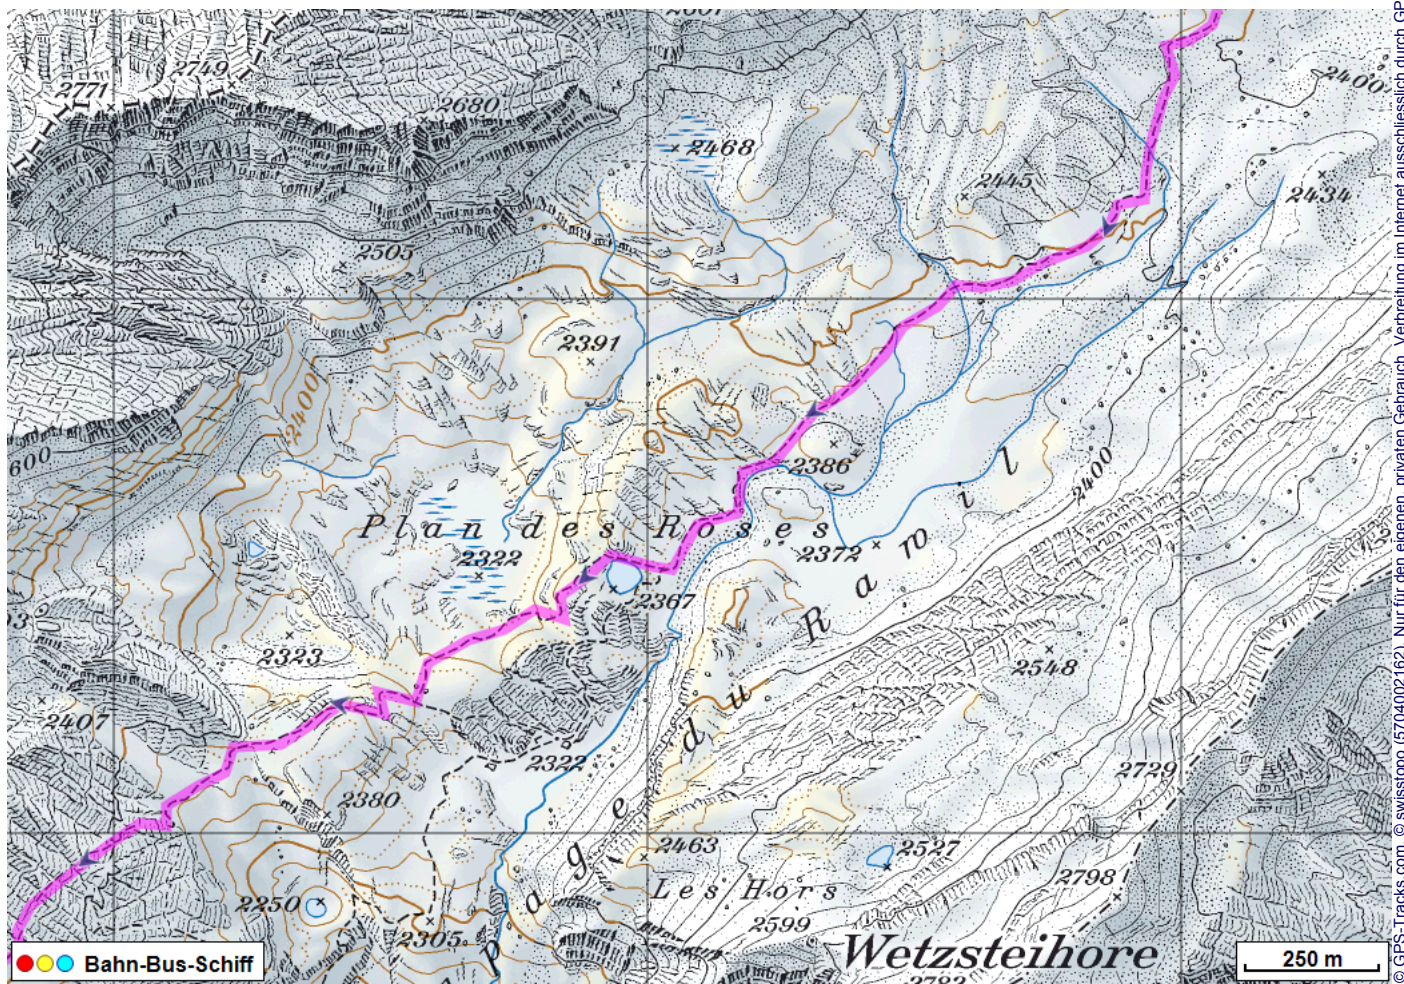


Wildhorn Rundtour Teil 3 Iffigenalp Rawilpass

Distanz: 11.5 km

Zeitbedarf: 6 h

Aufstieg: 1520 m

Abstieg: 585 m

Höchster Punkt: 2648 m.ü.M.

Tourenbeschreibung

Wildhorn Rundtour Teil 3 Iffigenalp Rawilpass

© swisstopo (6704002162). Nur für den eigenen, privaten Gebrauch. Verbreitung im Internet ausschliesslich durch GPS-Tracks.com Lizenznehmer (kostenpflichtig). Massstab: 1:50'000

Wildhorn Rundtour Teil 3 Iffigenalp Rawilpass

Wildhorn Rundtour Teil 3 Iffigenalp Rawilpass

Höhenprofil