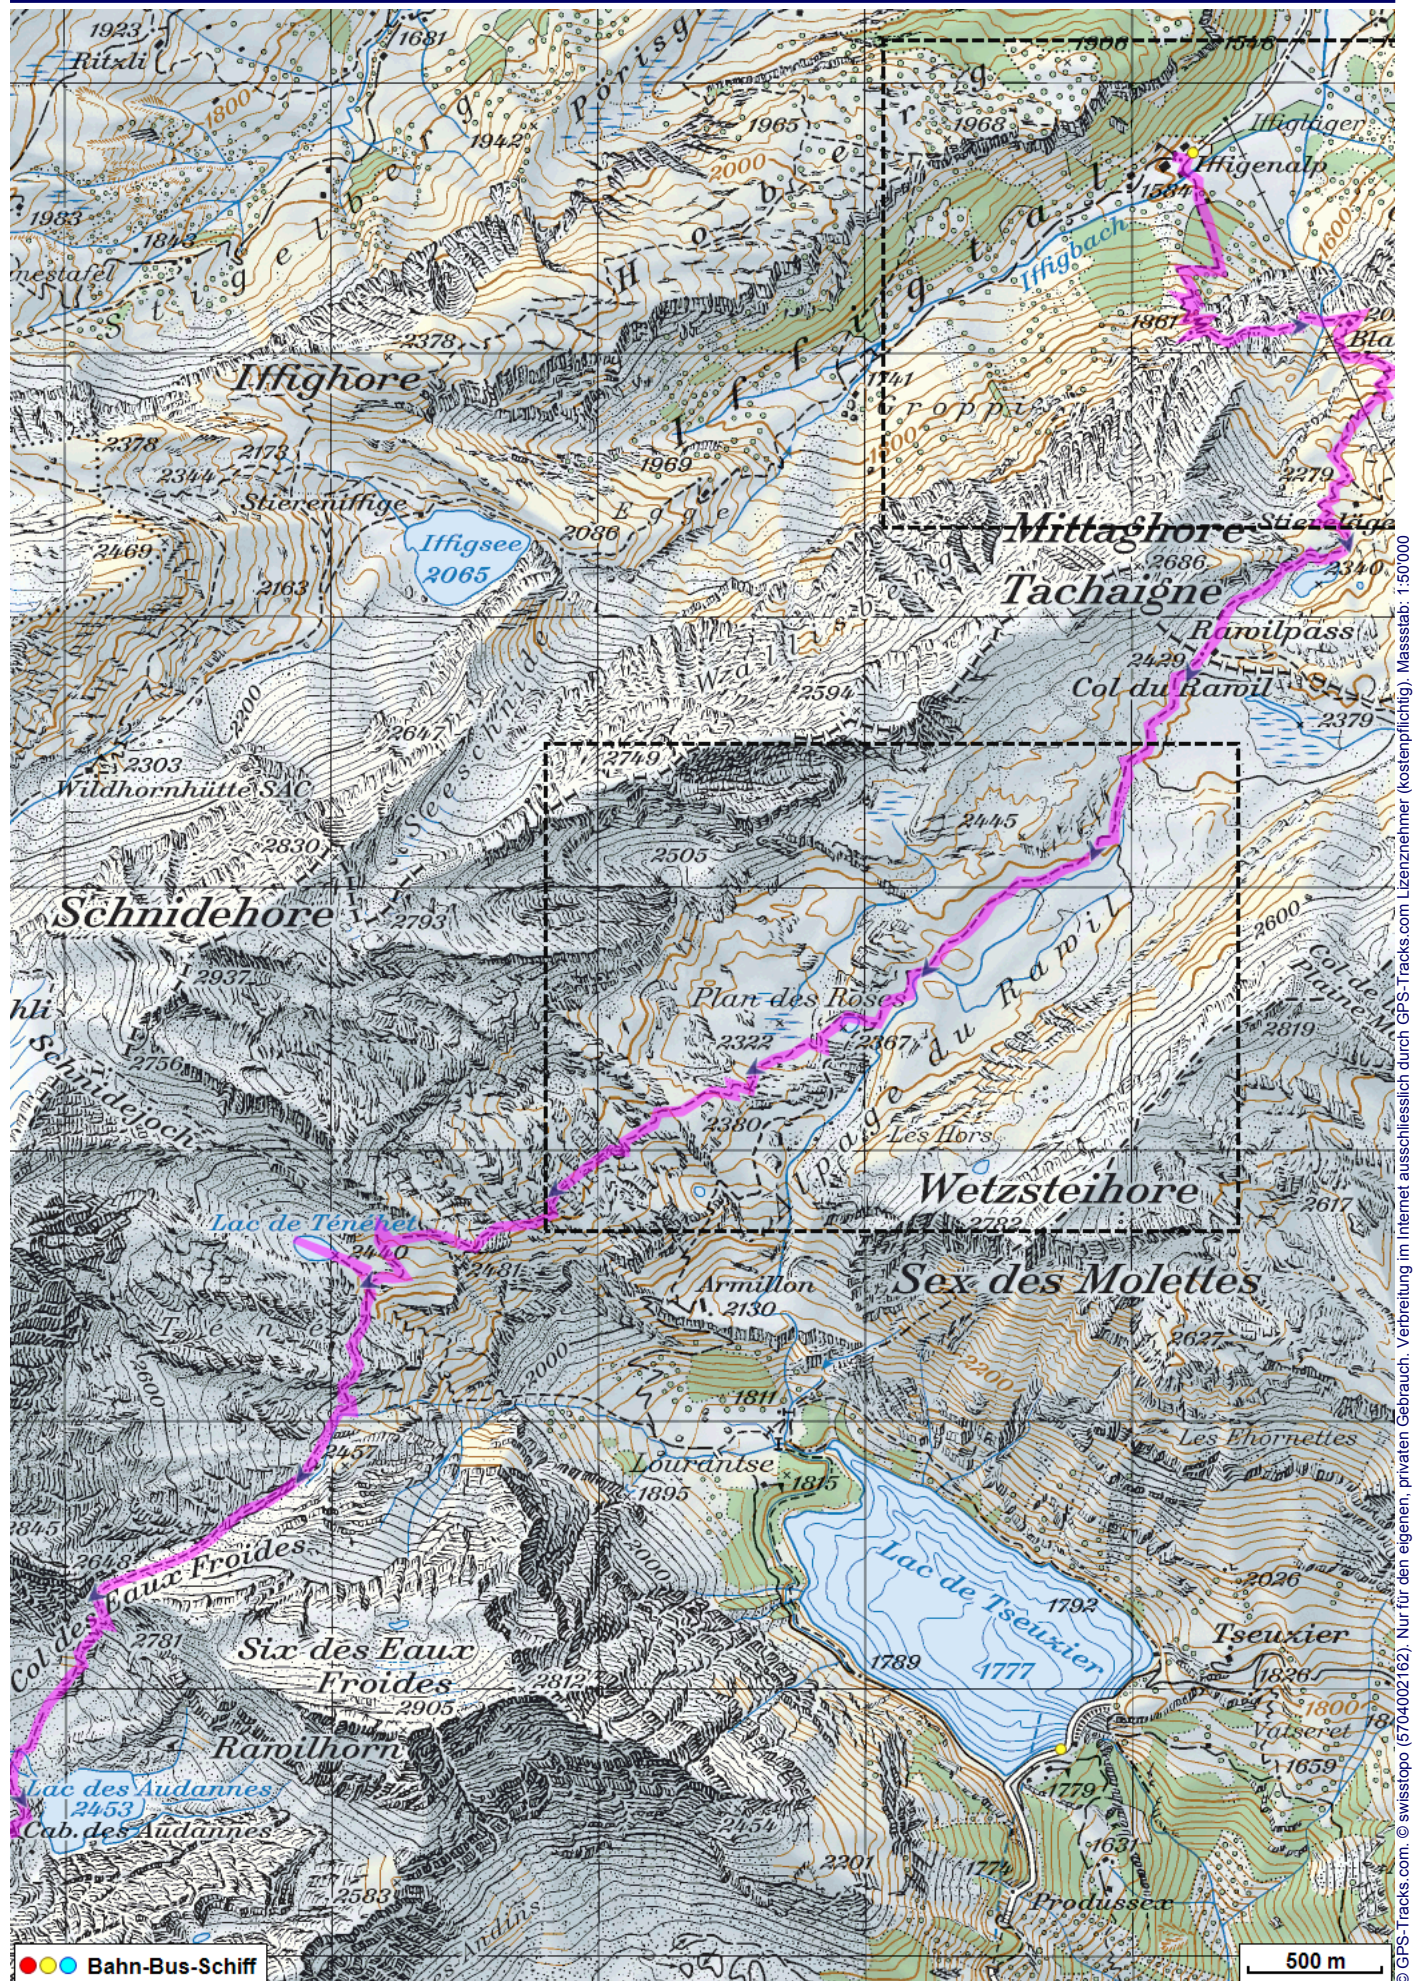


Wildhorn Rundtour Teil 3 Iffigenalp Rawilpass

Distanz: 11.5 km

Zeitbedarf: 6 h

Aufstieg: 1520 m

Abstieg: 585 m

Höchster Punkt: 2648 m.ü.M.

Tourenbeschreibung

Wildhorn Rundtour Teil 3 Iffigenalp Rawilpass

© swisstopo (6704002162). Nur für den eigenen, privaten Gebrauch. Verbreitung im Internet ausschliesslich durch GPS-Tracks.com Lizenznehmer (kostenpflichtig). Massstab: 1:50'000

Wildhorn Rundtour Teil 3 Iffigenalp Rawilpass

Wildhorn Rundtour Teil 3 Iffigenalp Rawilpass

Höhenprofil