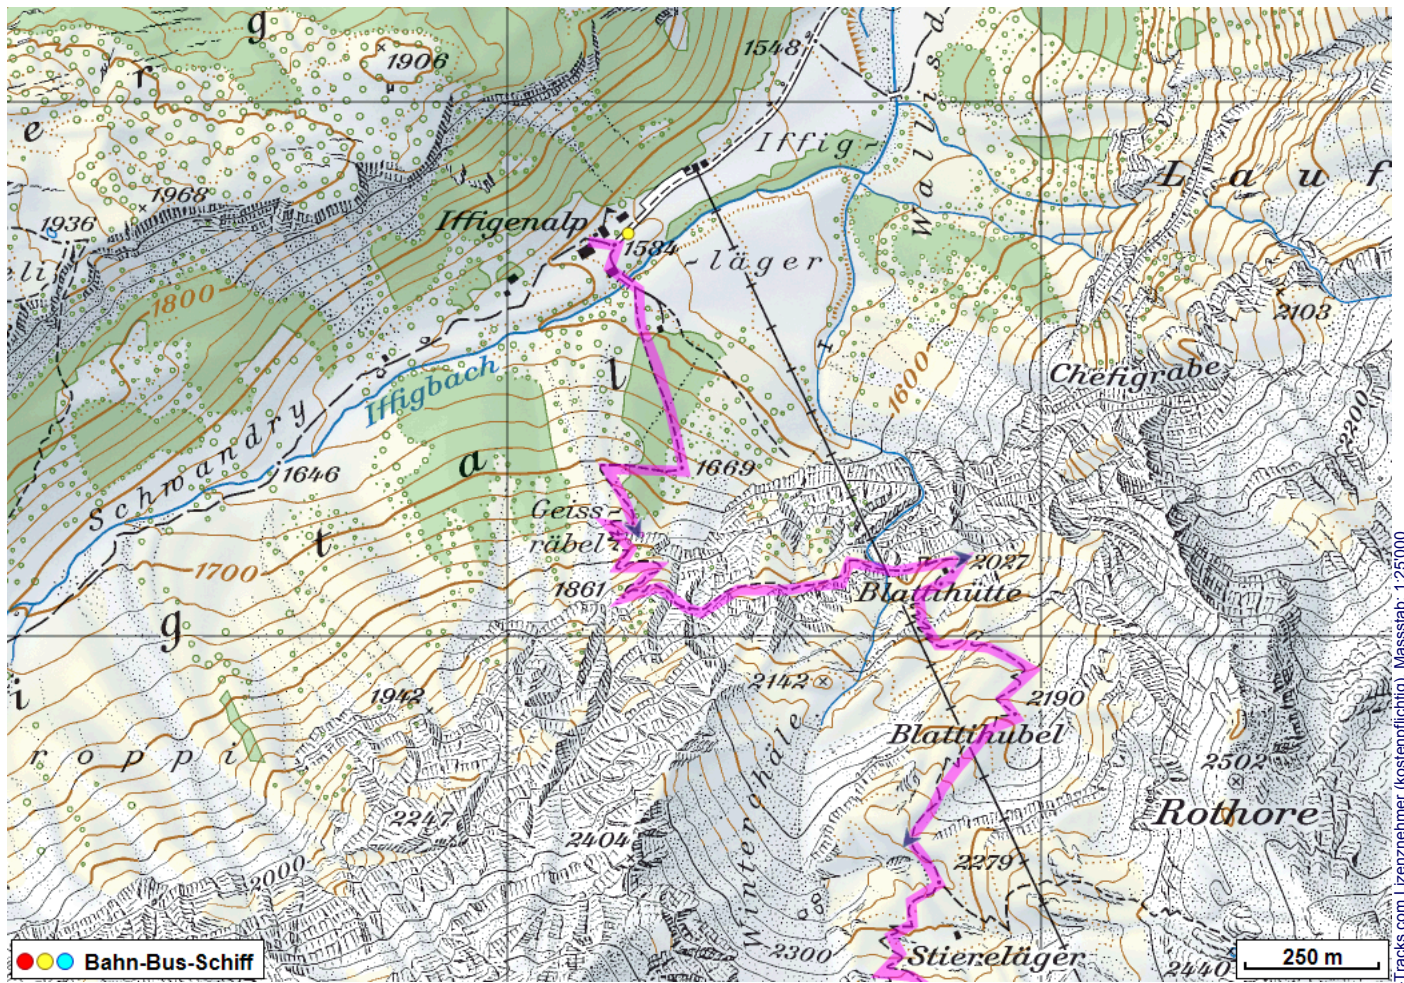


Wildhorn Rundtour Teil 3 Iffigenalp Rawilpass

Distanz: 11.5 km

Zeitbedarf: 6 h

Aufstieg: 1520 m

Abstieg: 585 m

Höchster Punkt: 2648 m.ü.M.

Tourenbeschreibung

Wildhorn Rundtour Teil 3 Iffigenalp Rawilpass

© swisstopo (6704002162). Nur für den eigenen, privaten Gebrauch. Verbreitung im Internet ausschliesslich durch GPS-Tracks.com Lizenznehmer (kostenpflichtig). Massstab: 1:50'000

Wildhorn Rundtour Teil 3 Iffigenalp Rawilpass

Wildhorn Rundtour Teil 3 Iffigenalp Rawilpass

Höhenprofil