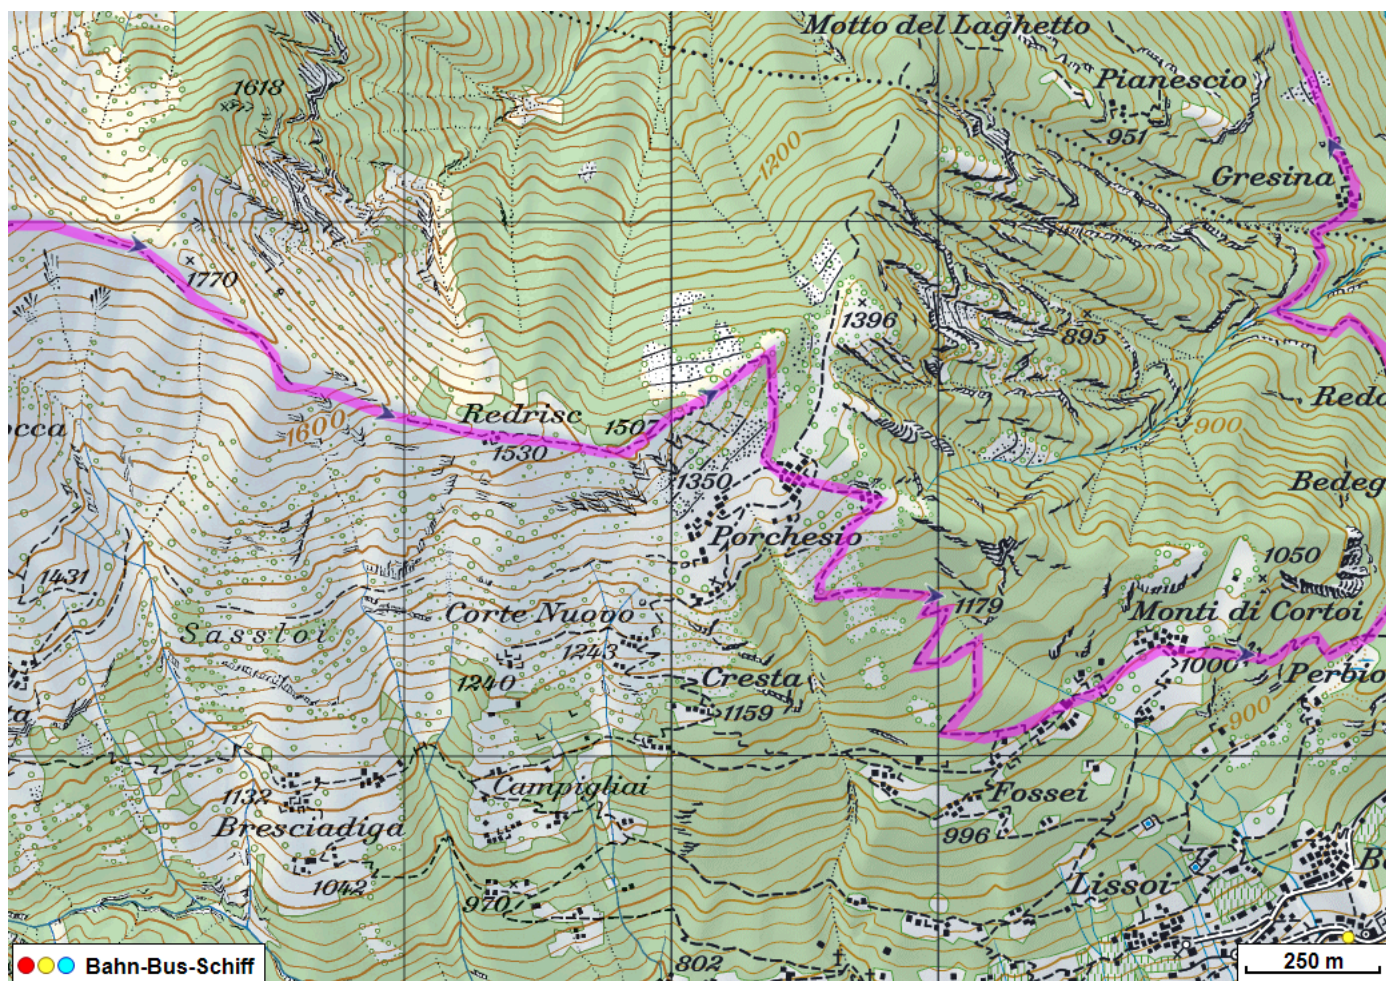

# Bergtour Madone

---

**Distanz:** 14.8 km

**Zeitbedarf:** 5<sup>3</sup>/<sub>4</sub> h

**Aufstieg:** 895 m

**Abstieg:** 2005 m

**Höchster Punkt:** 2001 m.ü.M.

---

## Tourenbeschreibung

# Bergtour Madone