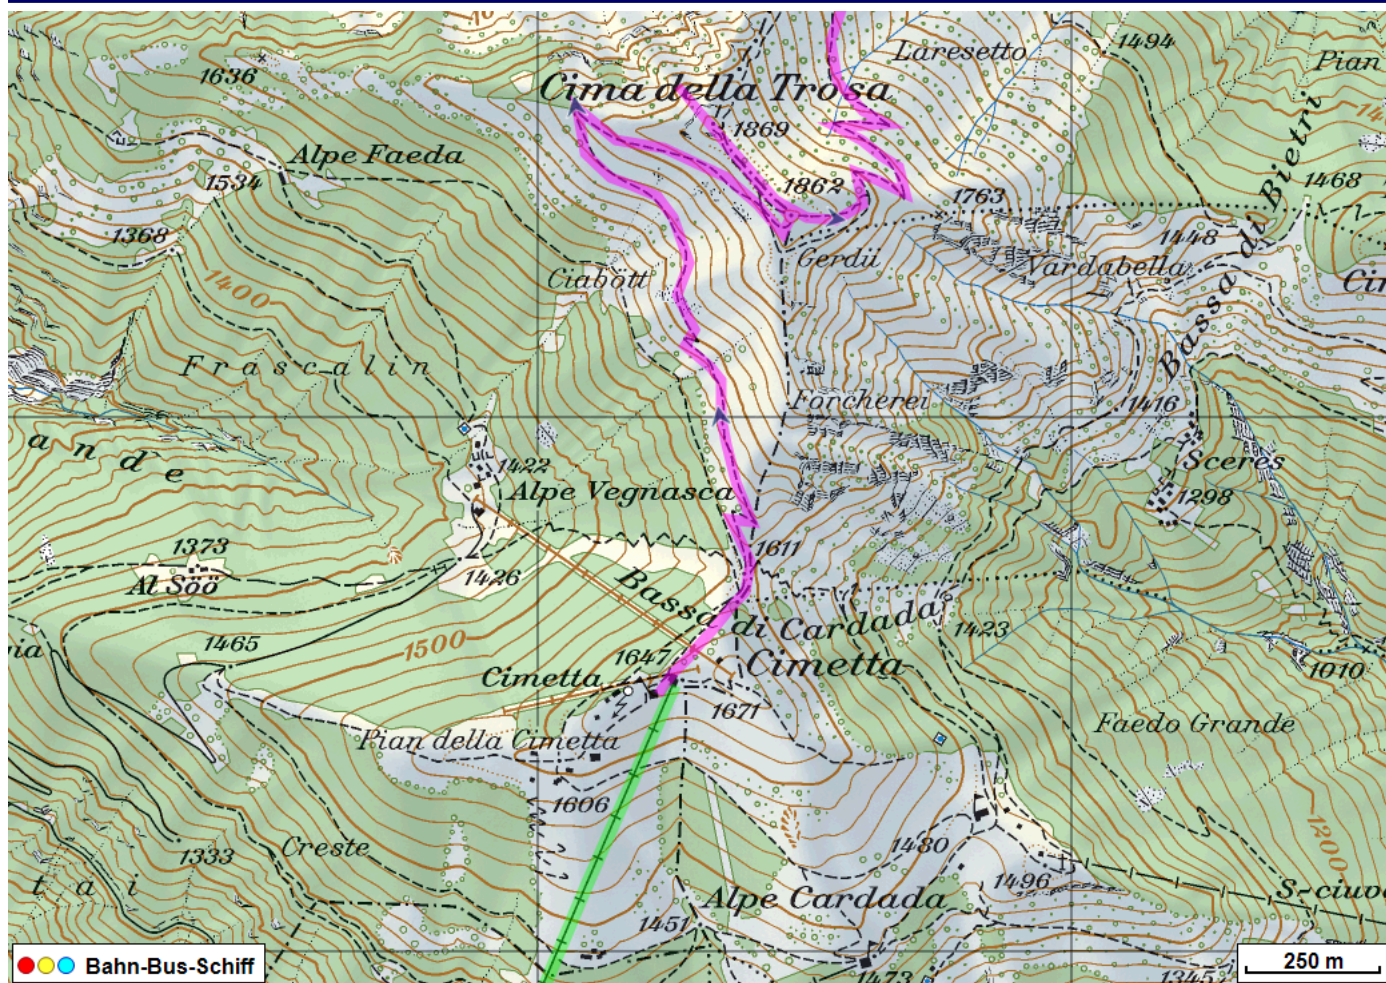

# Bergtour Madone

---

**Distanz:** 14.8 km

**Zeitbedarf:** 5<sup>3</sup>/<sub>4</sub> h

**Aufstieg:** 895 m

**Abstieg:** 2005 m

**Höchster Punkt:** 2001 m.ü.M.

---

## Tourenbeschreibung

# Bergtour Madone