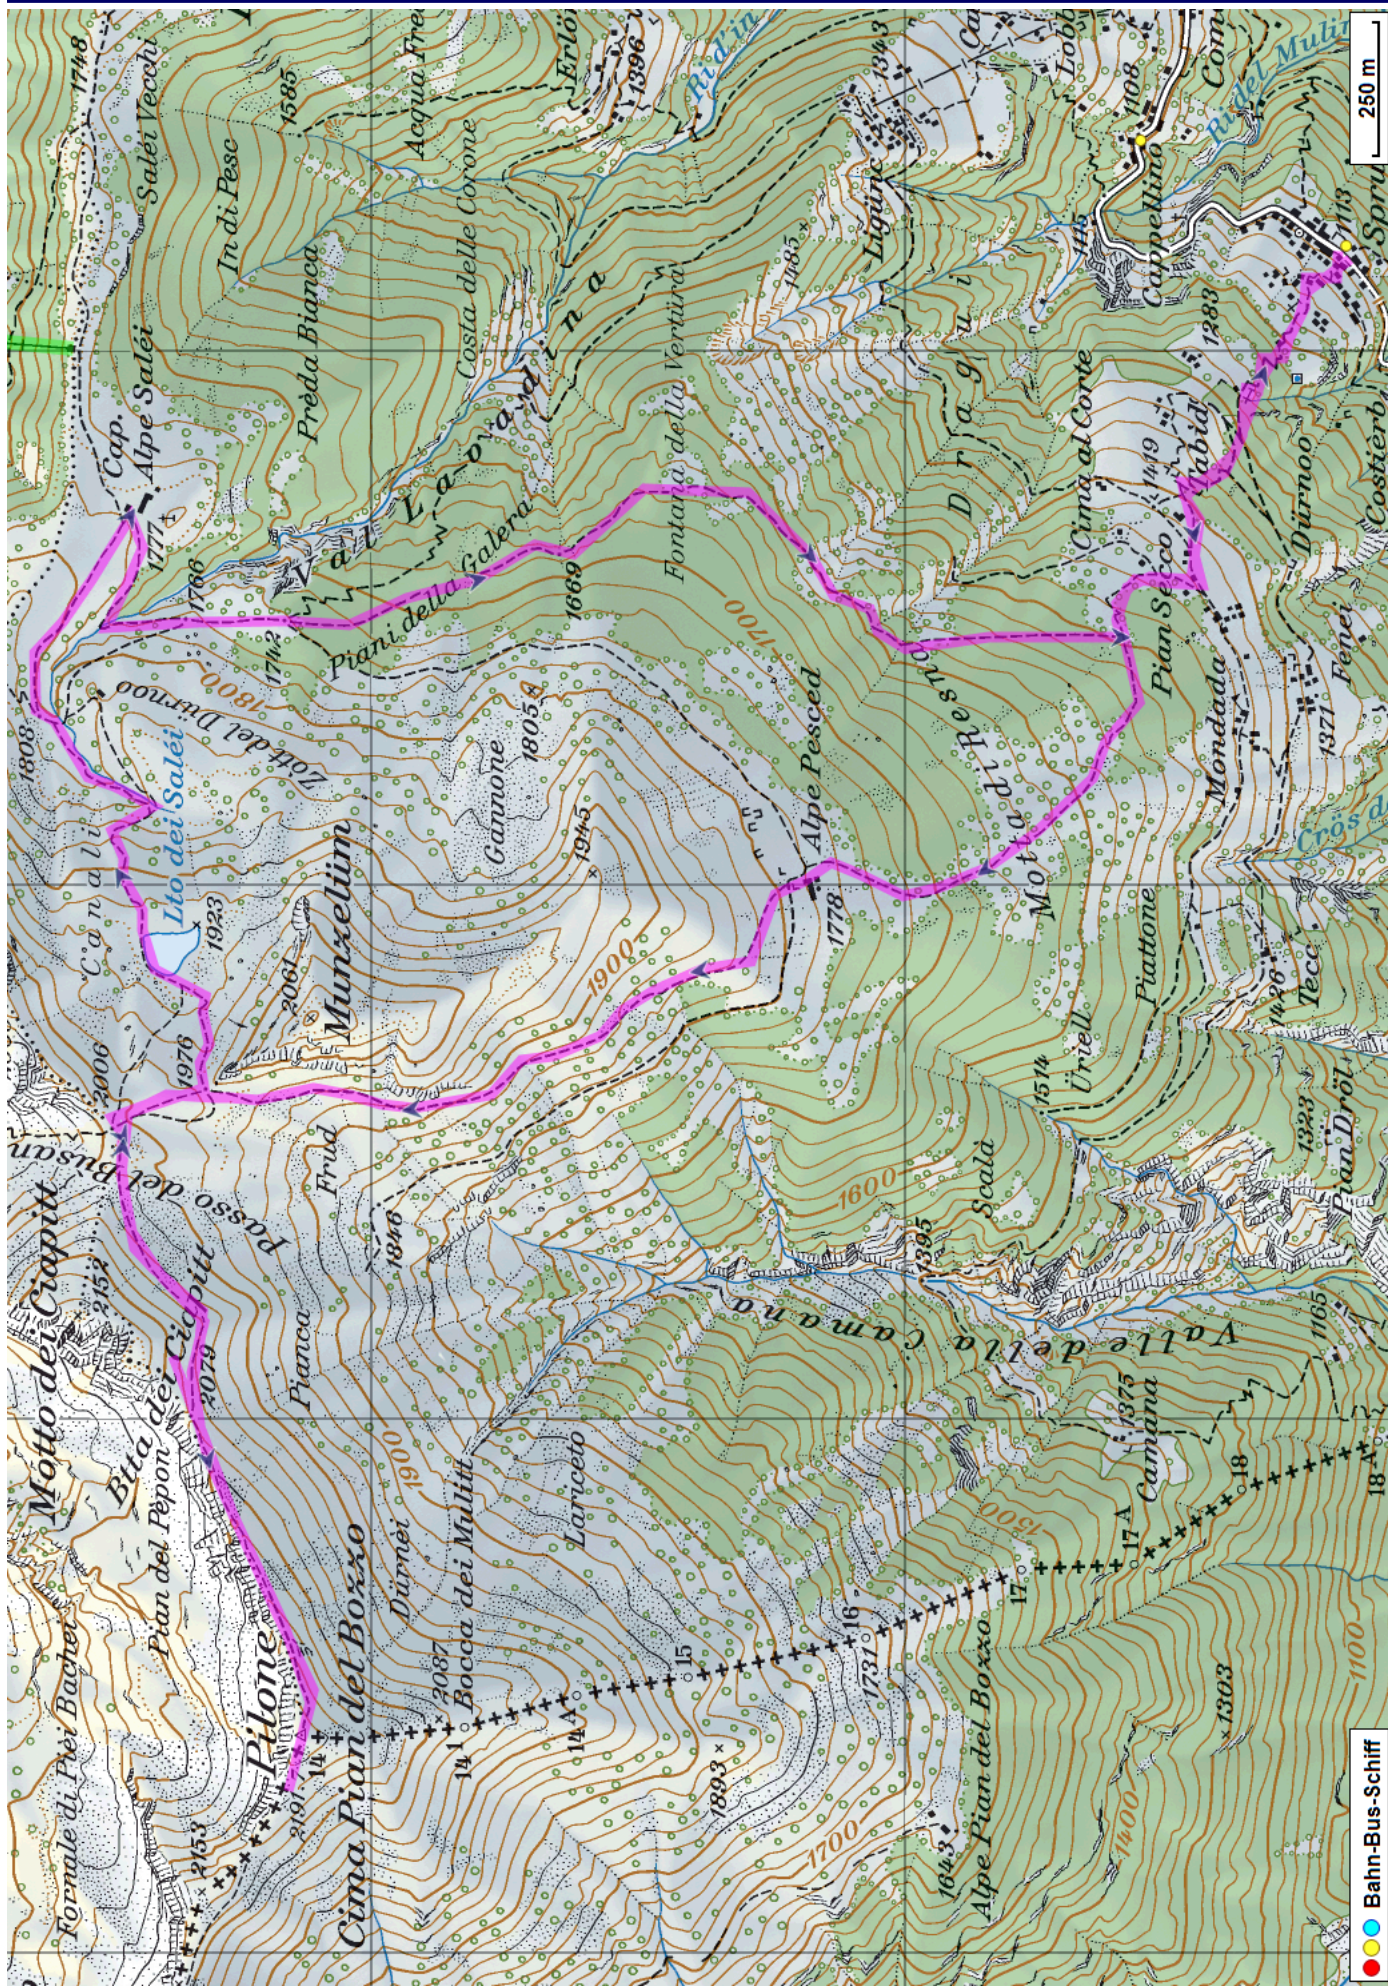


Bergtour Pilone Capanna Saléi

Distanz: 12.2 km

Zeitbedarf: 4½ h

Aufstieg: 1122 m

Abstieg: 1122 m

Höchster Punkt: 2191 m.ü.M.

Tourenbeschreibung

Bergtour Pilone Capanna Saléi

Bergtour Pilone Capanna Saléi

Höhenprofil