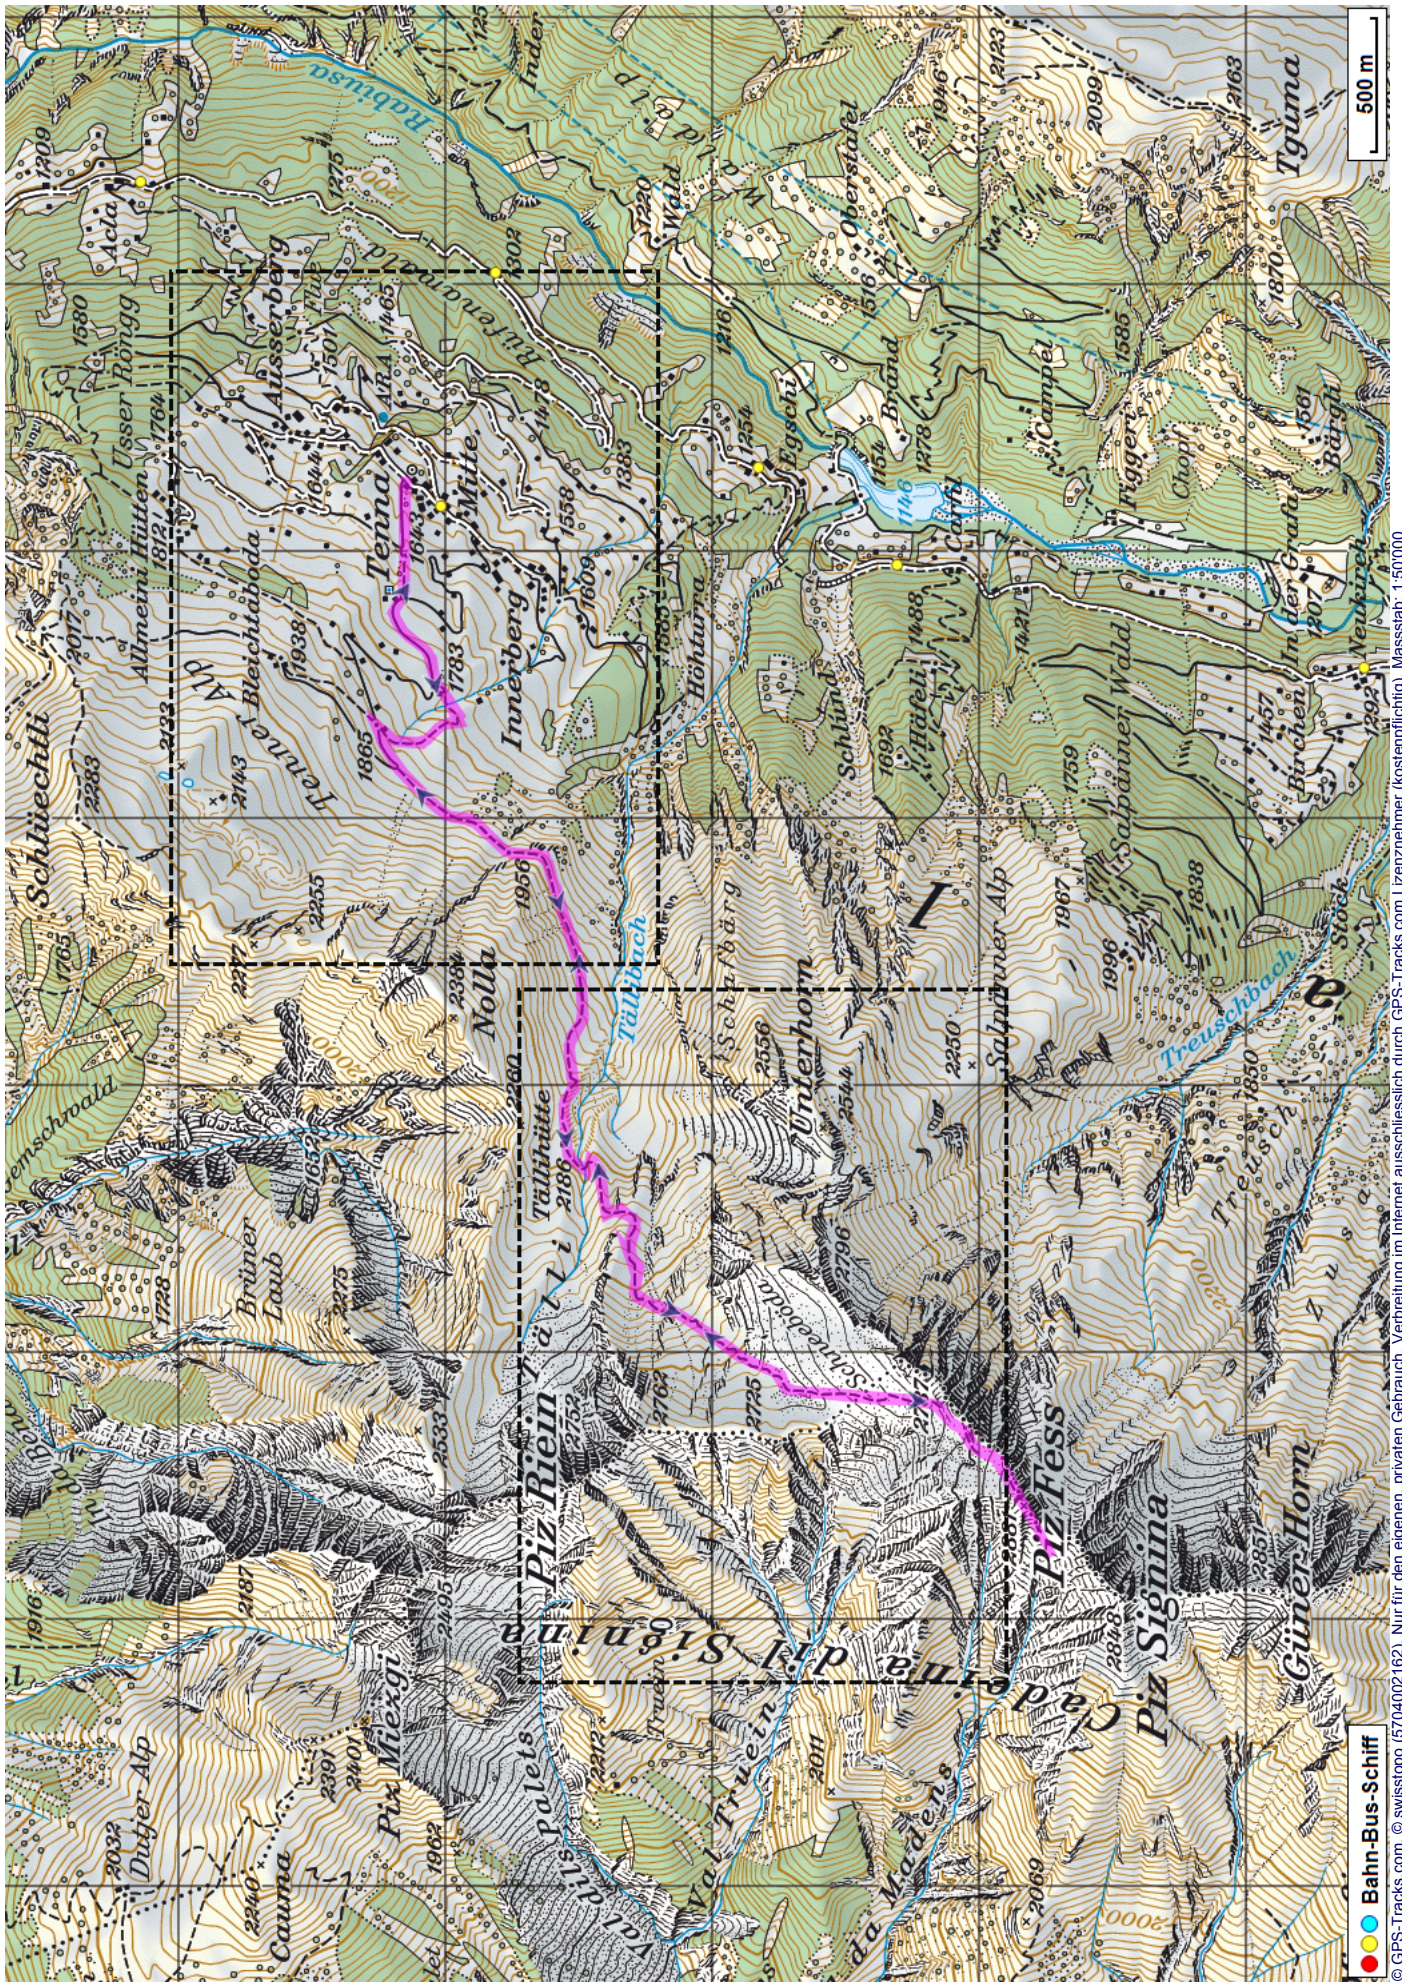

Bergtour Piz Fess

● ● ● Bahn-Bus-Schiff