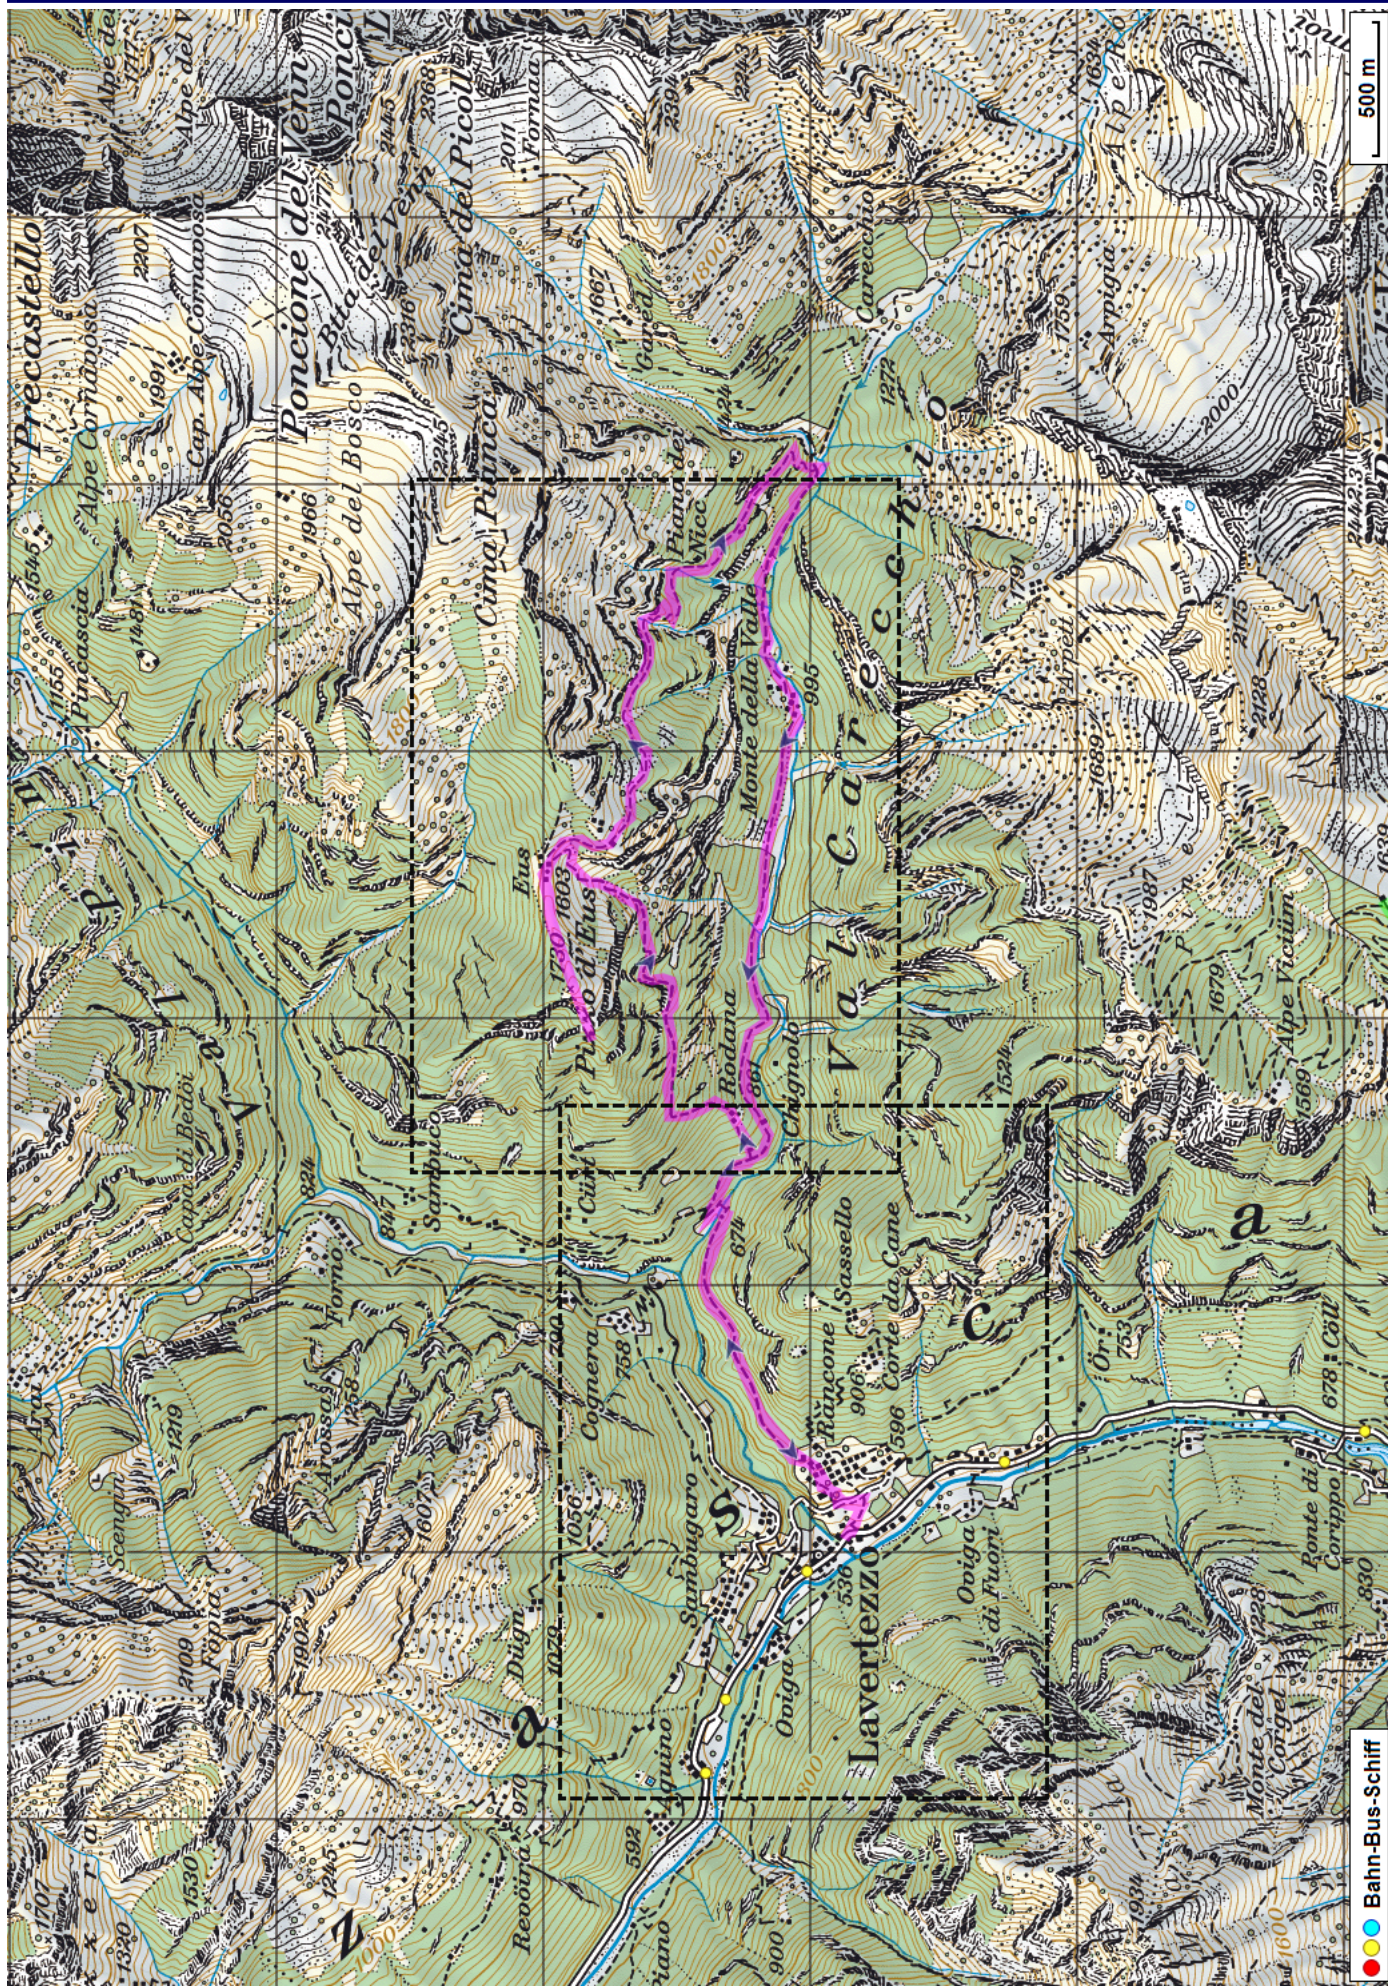


Bergtour Pizzo d'Eus

Distanz: 15.8 km

Zeitbedarf: 5½ h

Aufstieg: 1510 m

Abstieg: 1510 m

Höchster Punkt: 1728 m.ü.M.

Tourenbeschreibung

Bergtour Pizzo d'Eus

Bergtour Pizzo d'Eus

© GPS-Tracks.com. © swisstopo (5704002162). Nur für den eigenen, privaten Gebrauch. Verbreitung im Internet ausschliesslich durch GPS-Tracks.com Lizenznehmer (kostenpflichtig). Massstab: 1:25000

Bergtour Pizzo d'Eus

Höhenprofil