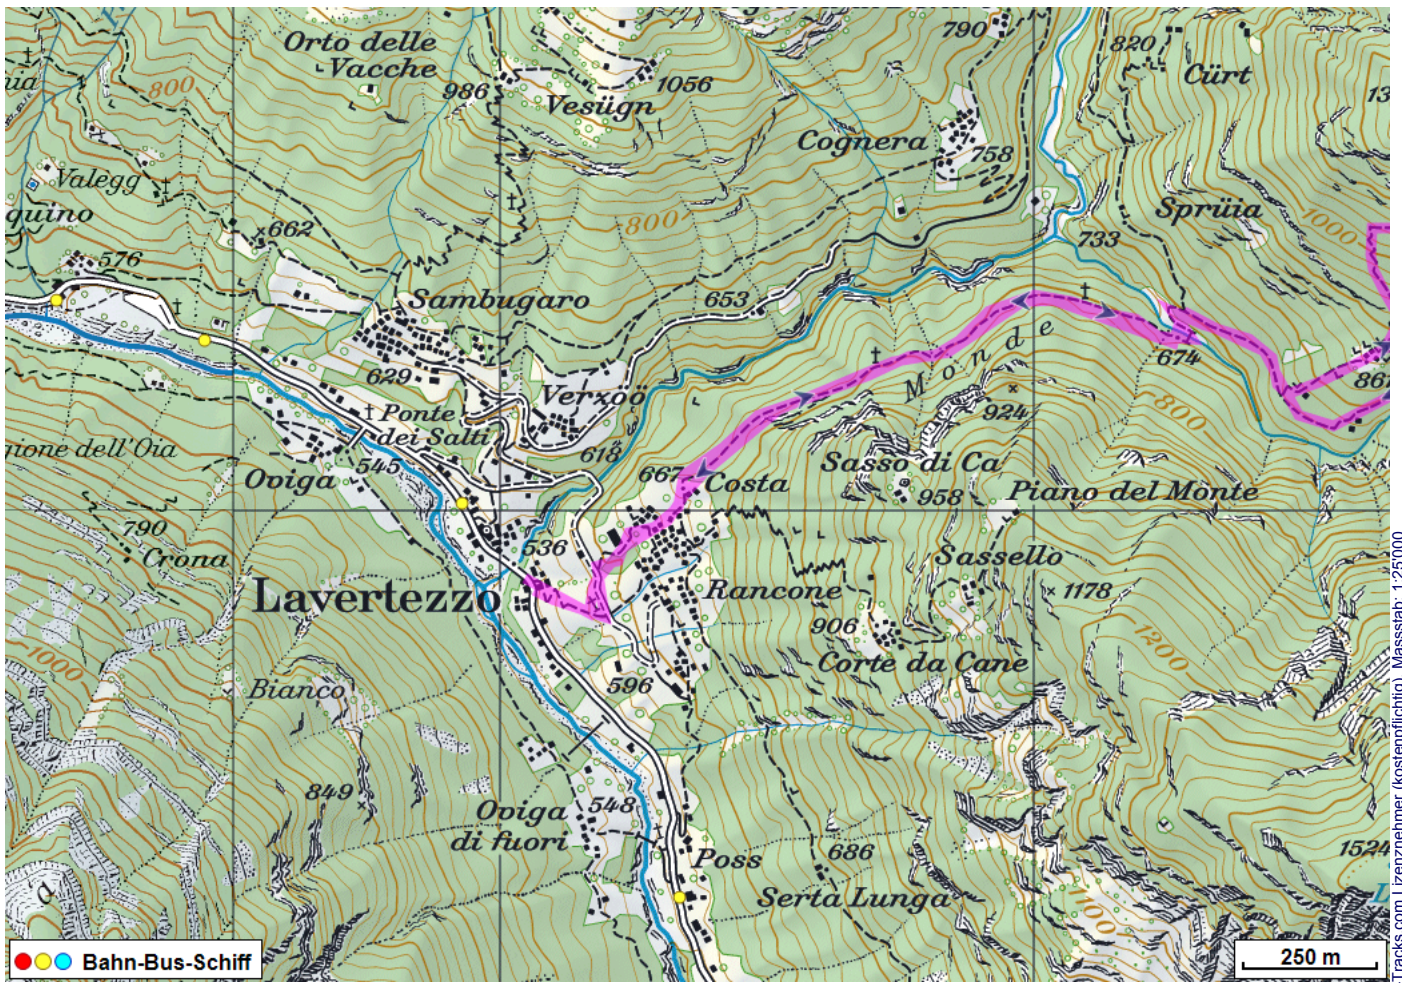


Bergtour Pizzo d'Eus

Distanz: 15.8 km

Zeitbedarf: 5½ h

Aufstieg: 1510 m

Abstieg: 1510 m

Höchster Punkt: 1728 m.ü.M.

Tourenbeschreibung

Bergtour Pizzo d'Eus

Bergtour Pizzo d'Eus

© GPS-Tracks.com. © swisstopo (5704002162). Nur für den eigenen, privaten Gebrauch. Verbreitung im Internet ausschliesslich durch GPS-Tracks.com Lizenznehmer (kostenpflichtig). Massstab: 1:25000

Bergtour Pizzo d'Eus

Höhenprofil