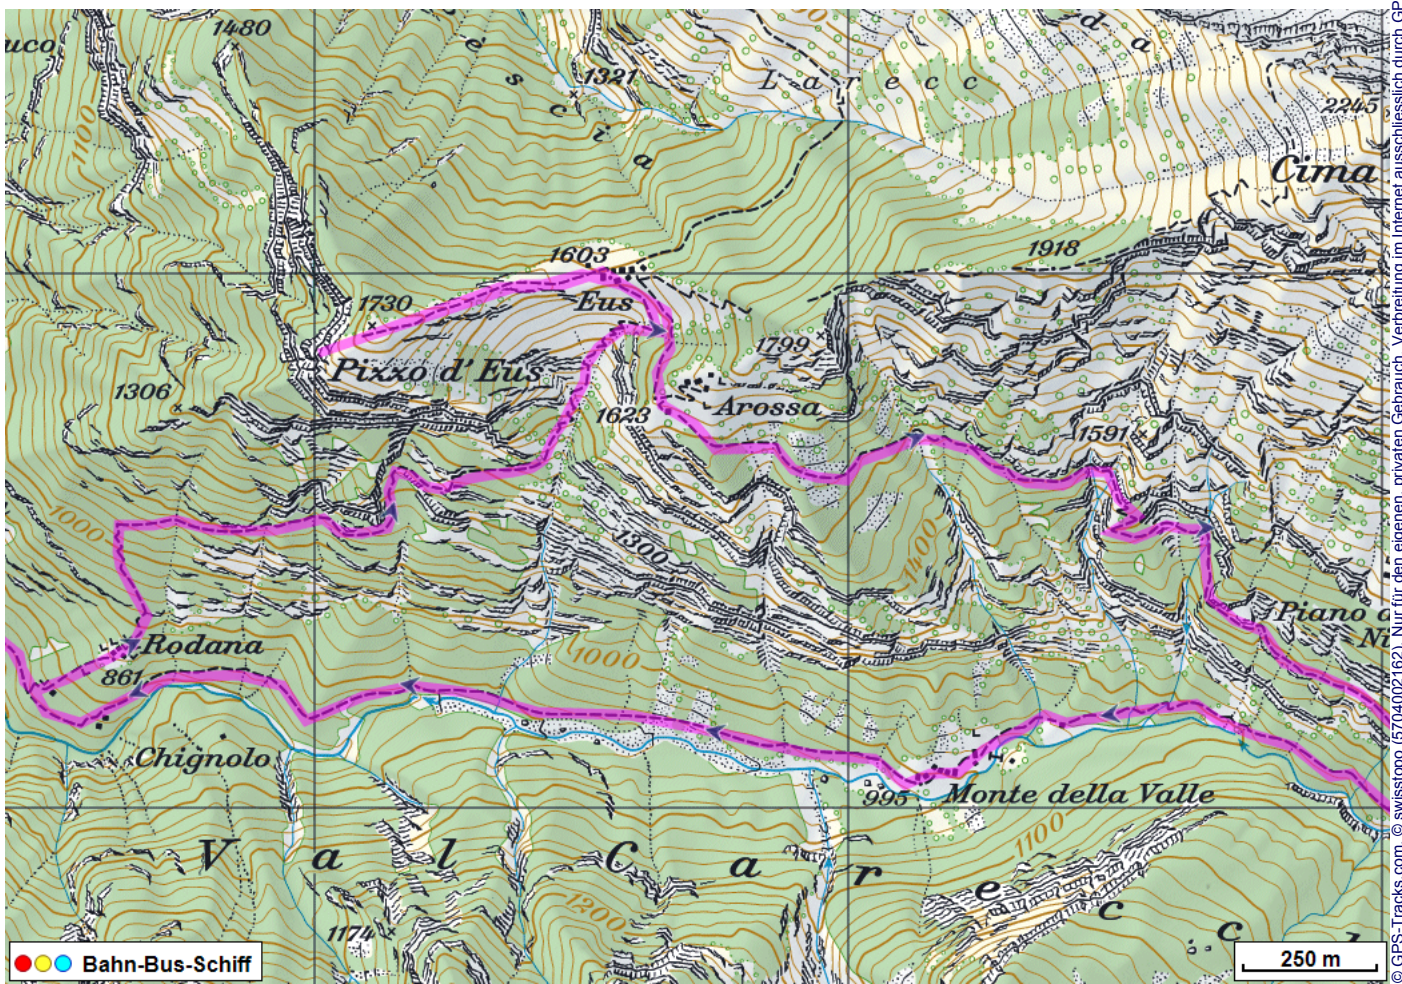


Bergtour Pizzo d'Eus

Distanz: 15.8 km

Zeitbedarf: 5½ h

Aufstieg: 1510 m

Abstieg: 1510 m

Höchster Punkt: 1728 m.ü.M.

Tourenbeschreibung

Bergtour Pizzo d'Eus

Bergtour Pizzo d'Eus

© GPS-Tracks.com. © swisstopo (5704002162). Nur für den eigenen, privaten Gebrauch. Verbreitung im Internet ausschliesslich durch GPS-Tracks.com Lizenznehmer (kostenpflichtig). Massstab: 1:25000

Bergtour Pizzo d'Eus

Höhenprofil