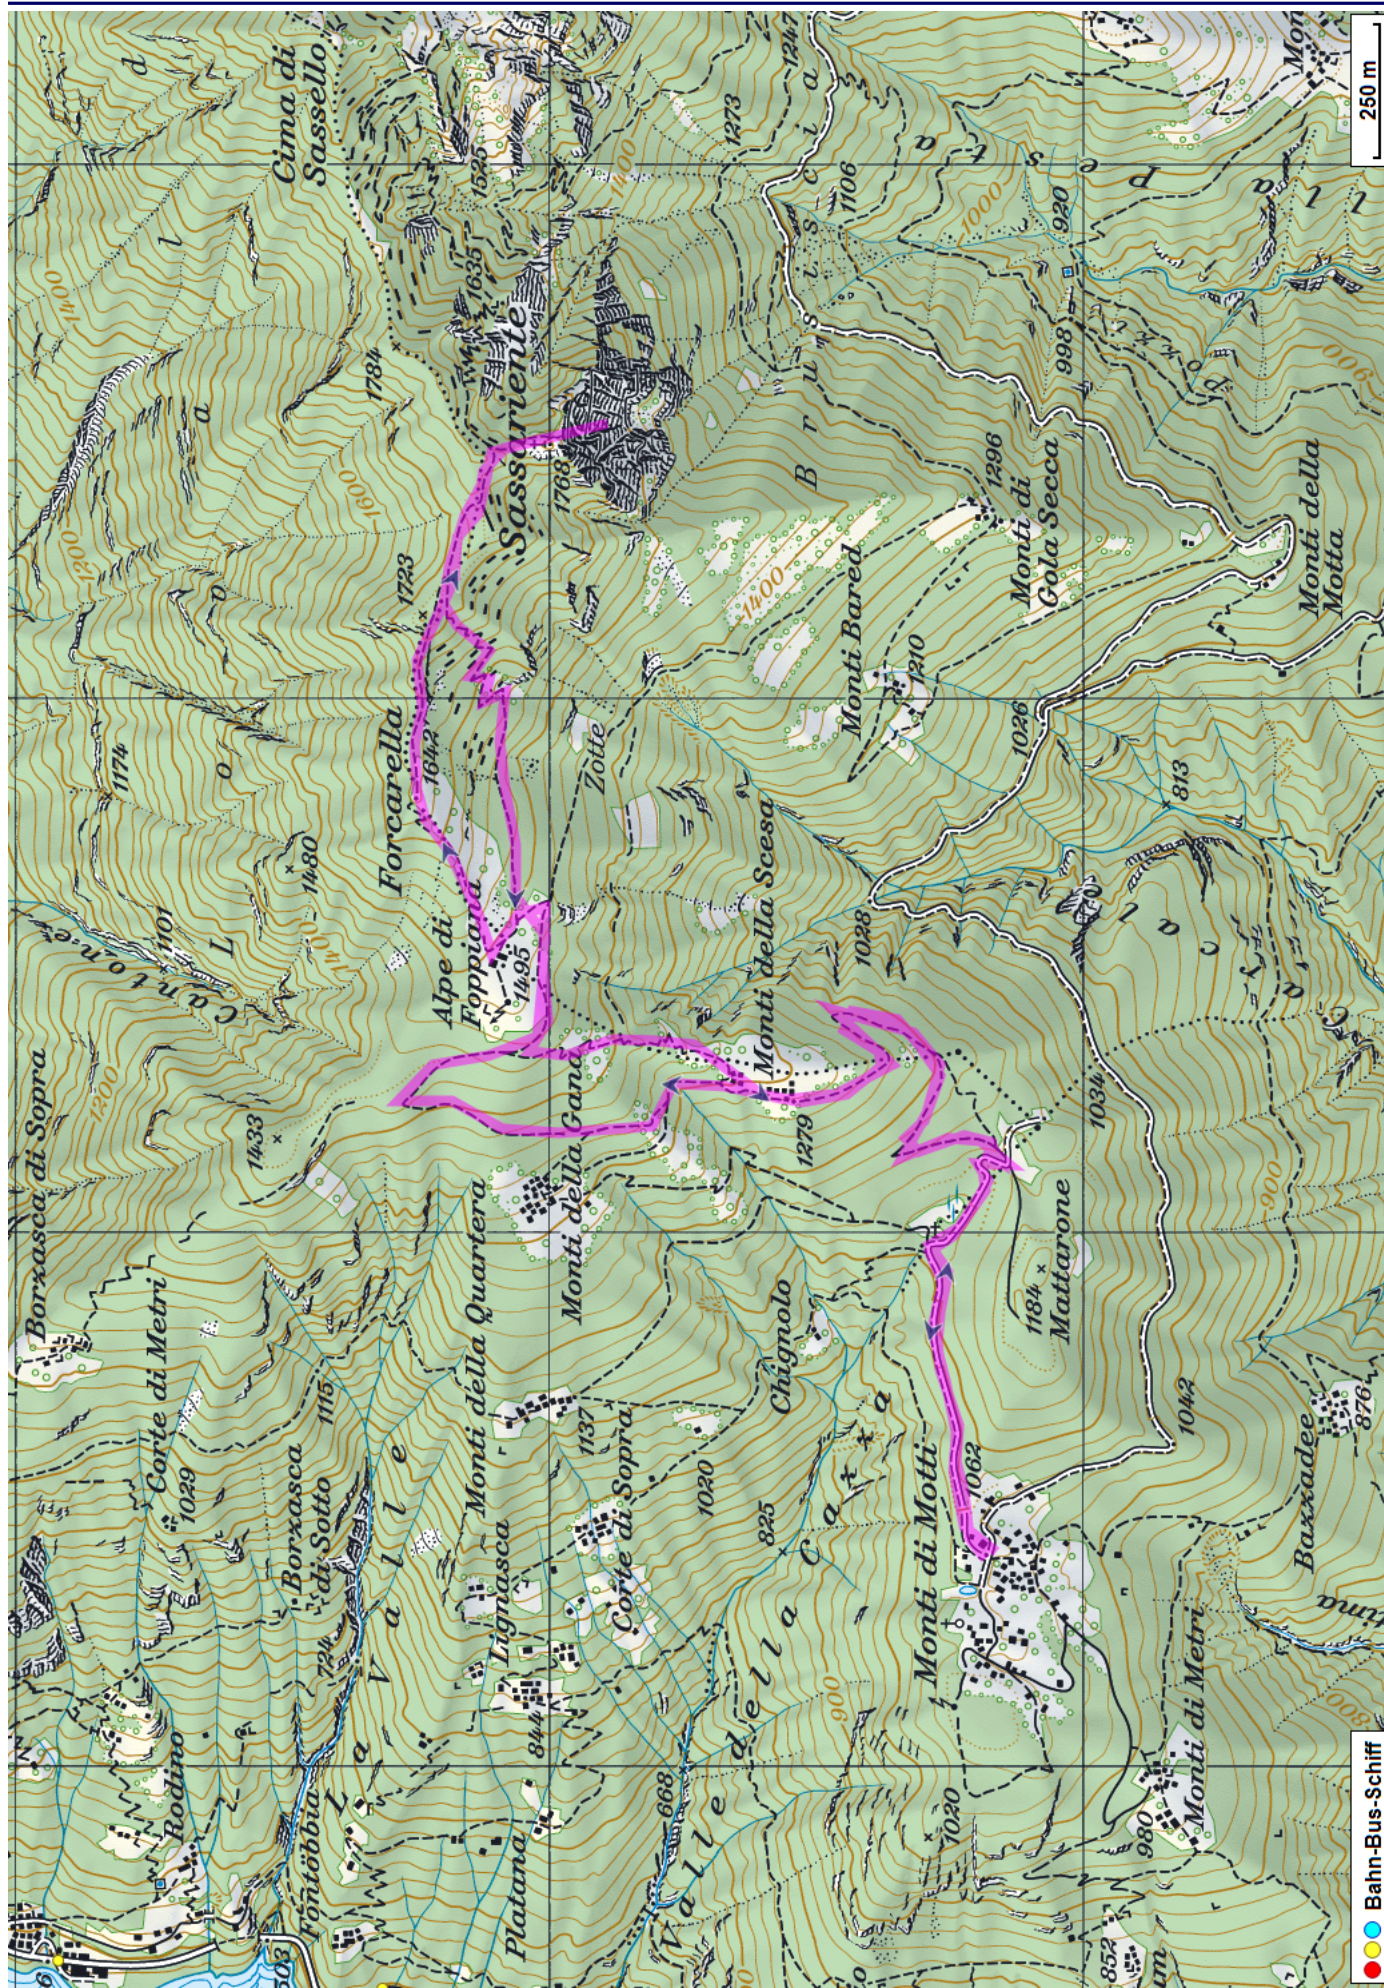


Bergtour Sassariente

Distanz: 9.3 km

Zeitbedarf: 3½ h

Aufstieg: 790 m

Abstieg: 790 m

Höchster Punkt: 1768 m.ü.M.

Tourenbeschreibung

Bergtour Sassariente

© GPS-Tracks.com. © swisstopo (5704002162). Nur für den eigenen, privaten Gebrauch. Verbreitung im Internet ausschliesslich durch GPS-Tracks.com Lizenznehmer (kostenpflichtig). Massstab: 1:25000

Bergtour Sassariente

Höhenprofil