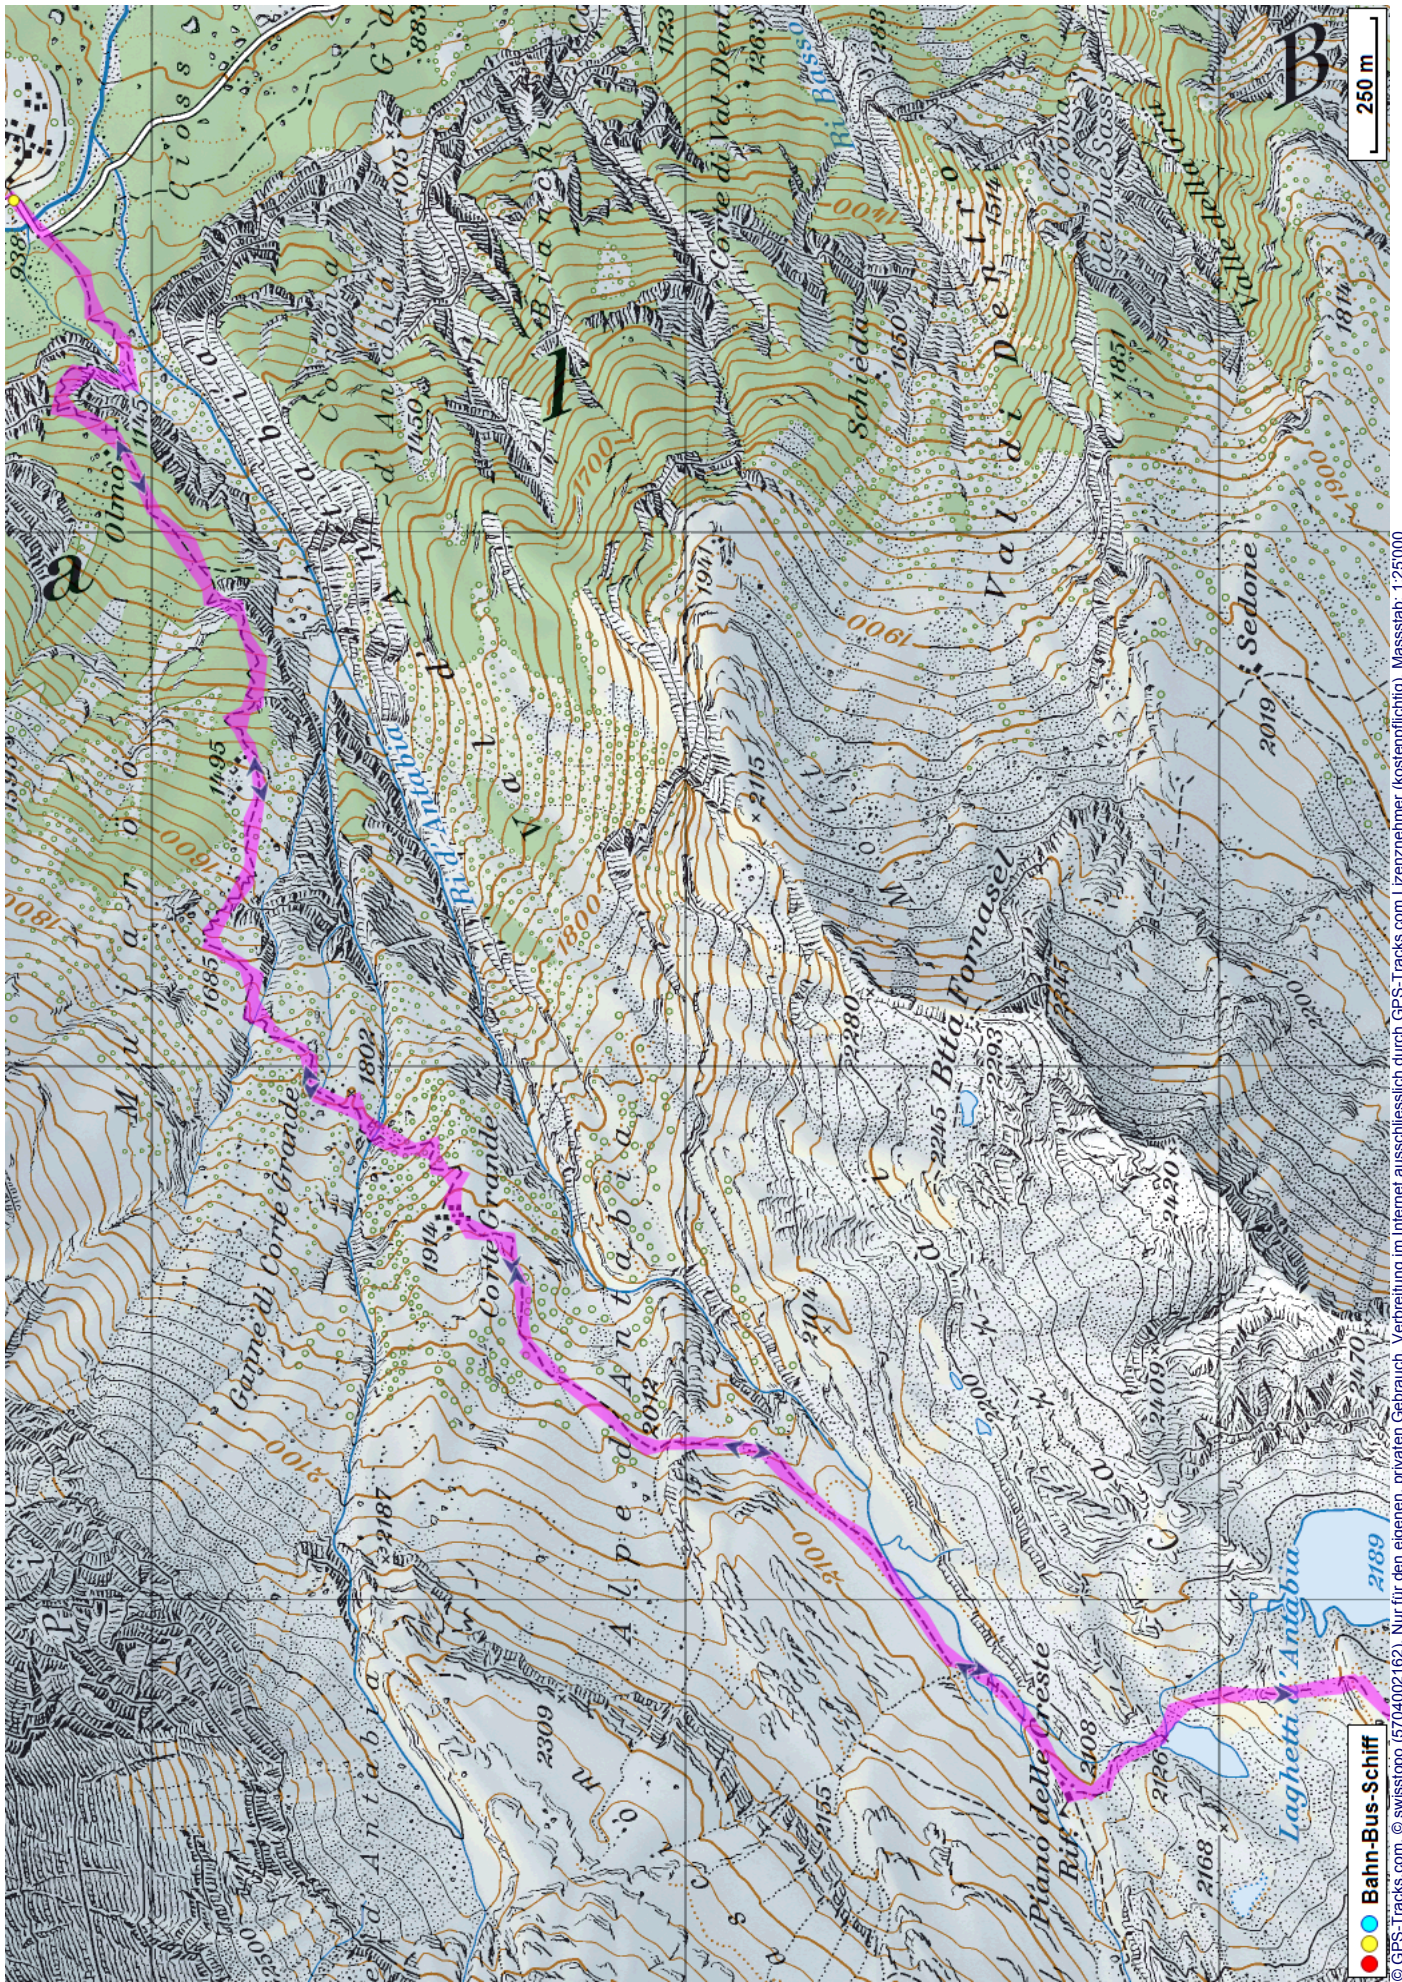

Capanna Piano delle Creste

© GPS-Tracks.com. © swisstopo (6704002162). Nur für den eigenen, privaten Gebrauch. Verbreitung im Internet ausschliesslich durch GPS-Tracks.com Lizenznehmer (kostenpflichtig). Masstab: 1:25000

Bahn-Bus-Schiff