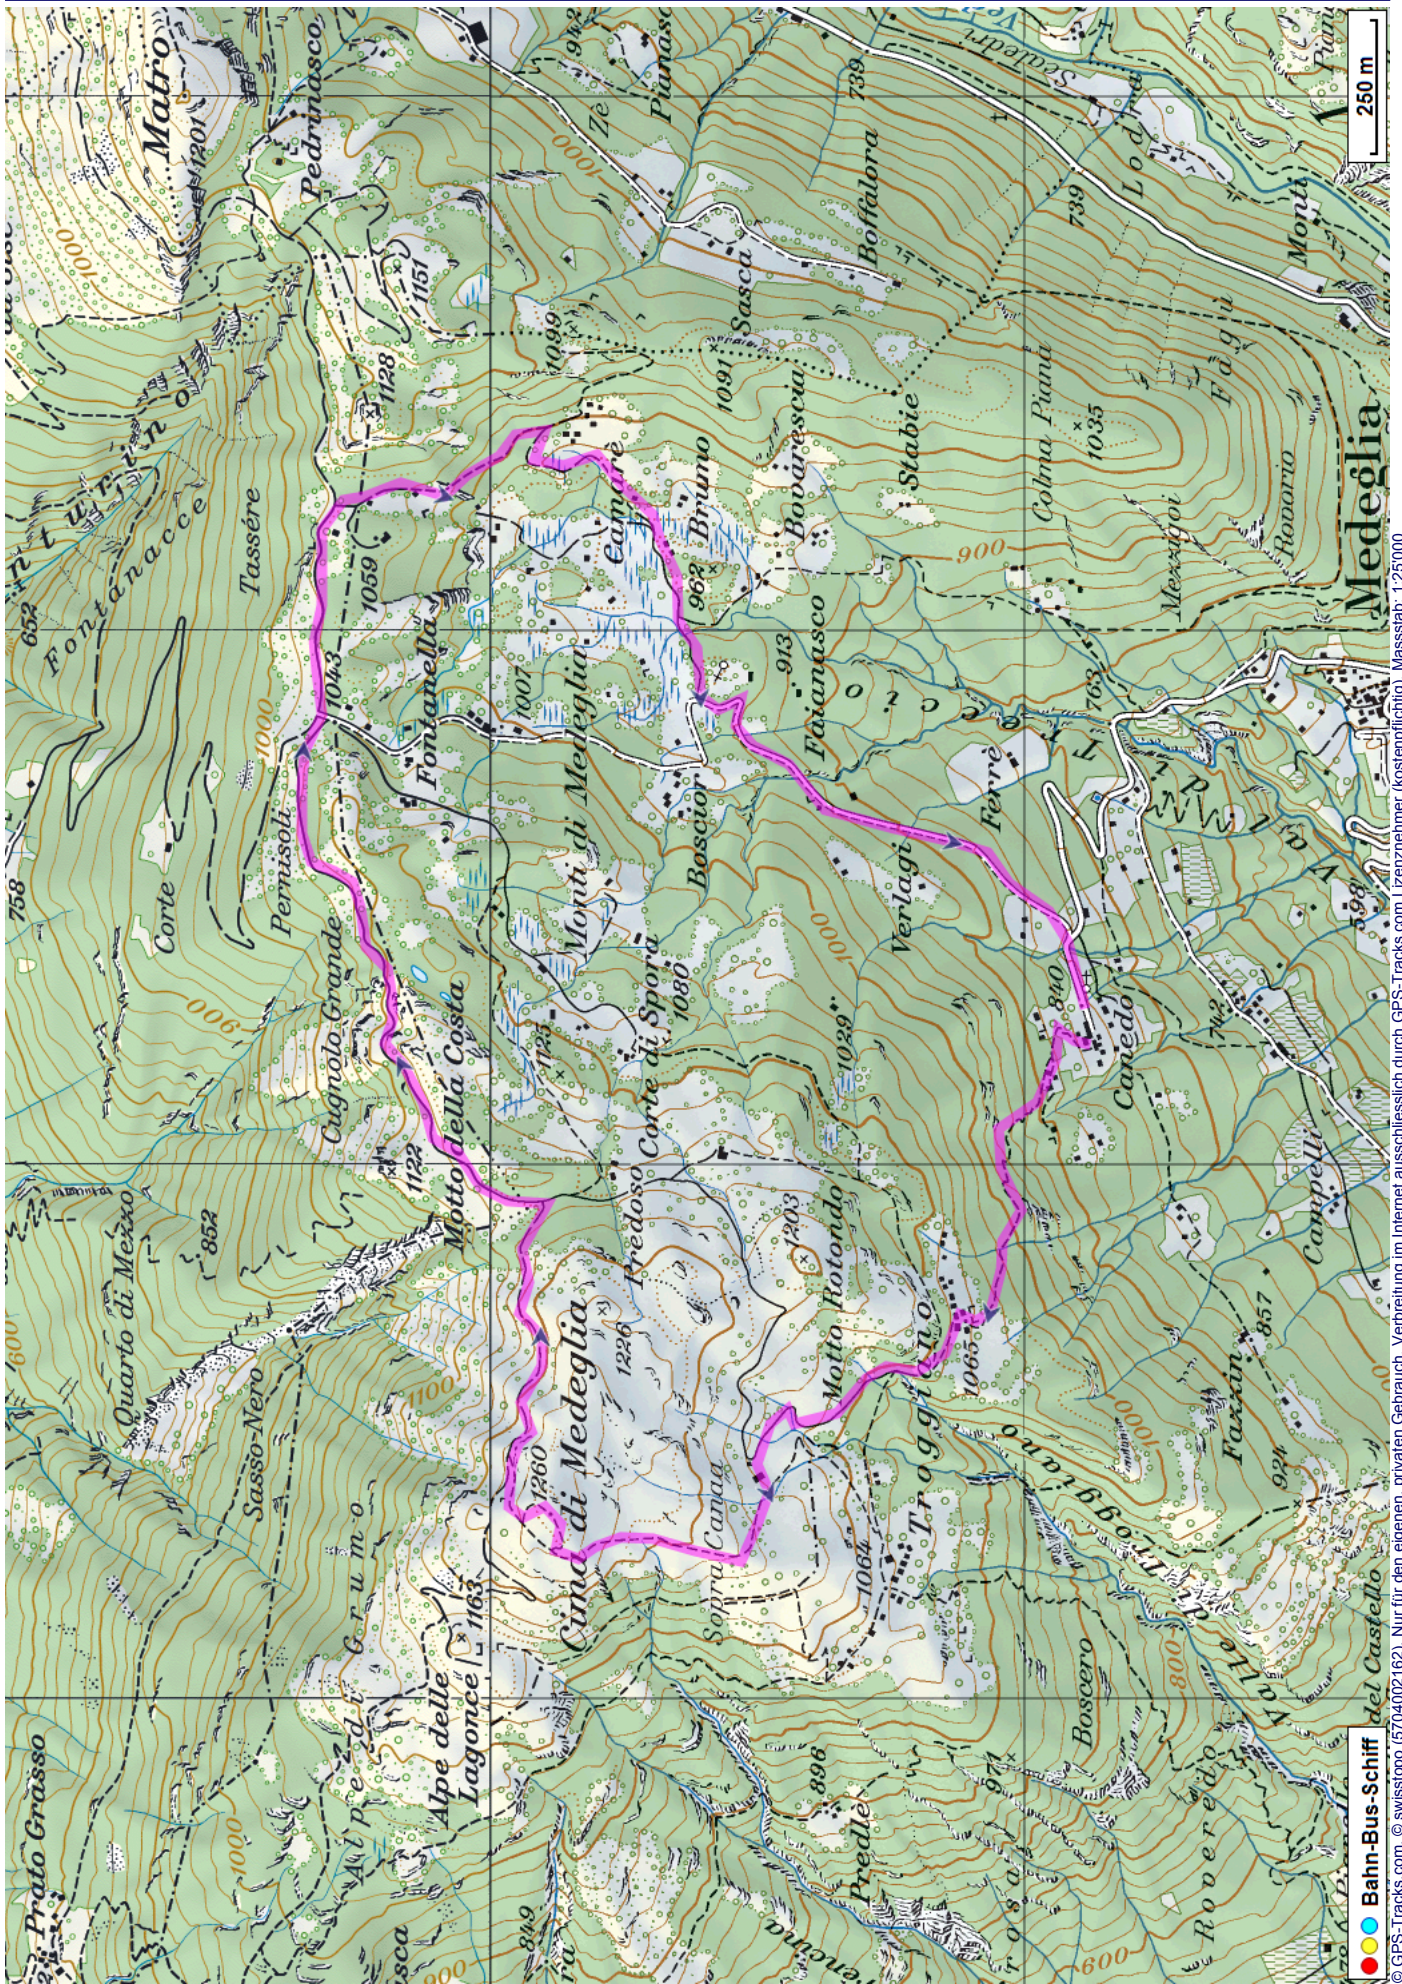


Wanderung Cima di Medeglia

Distanz: 6.7 km

Zeitbedarf: 2 h

Aufstieg: 480 m

Abstieg: 480 m

Höchster Punkt: 1260 m.ü.M.

Tourenbeschreibung

Wanderung Cima di Medeglia

Wanderung Cima di Medeglia

Höhenprofil