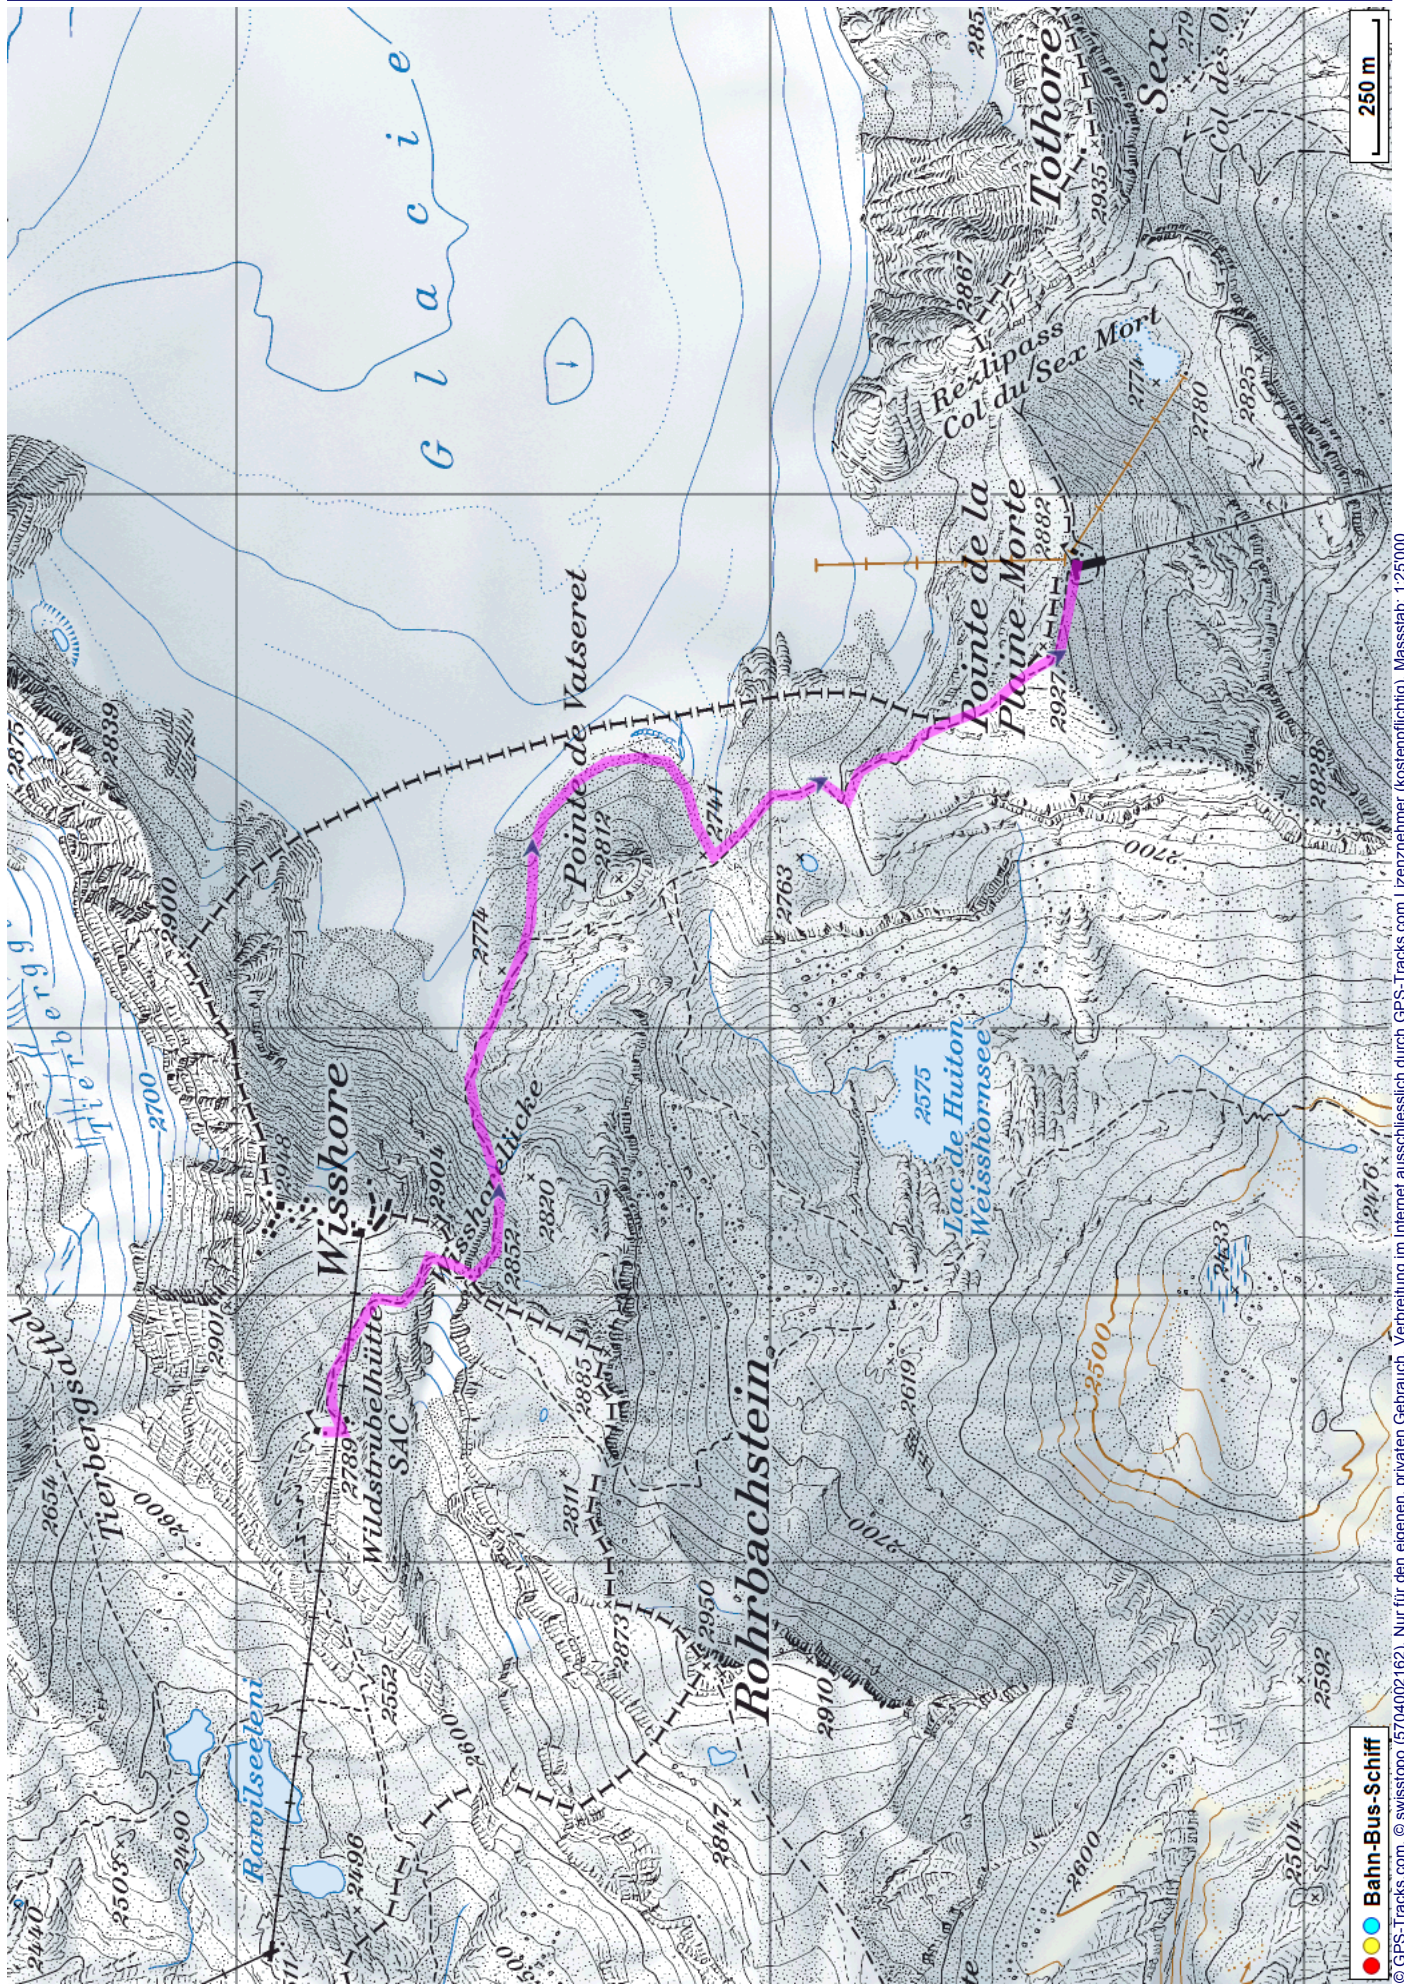


Wildstrubeltour 2 Wildstrubelhütte Plaine Morte

Distanz: 2.8 km

Zeitbedarf: 1 h

Aufstieg: 260 m

Abstieg: 170 m

Höchster Punkt: 2927 m.ü.M.

Tourenbeschreibung

Wildstrubeltour 2 Wildstrubelhütte Plaine Morte

Wildstrubeltour 2 Wildstrubelhütte Plaine Morte

Höhenprofil