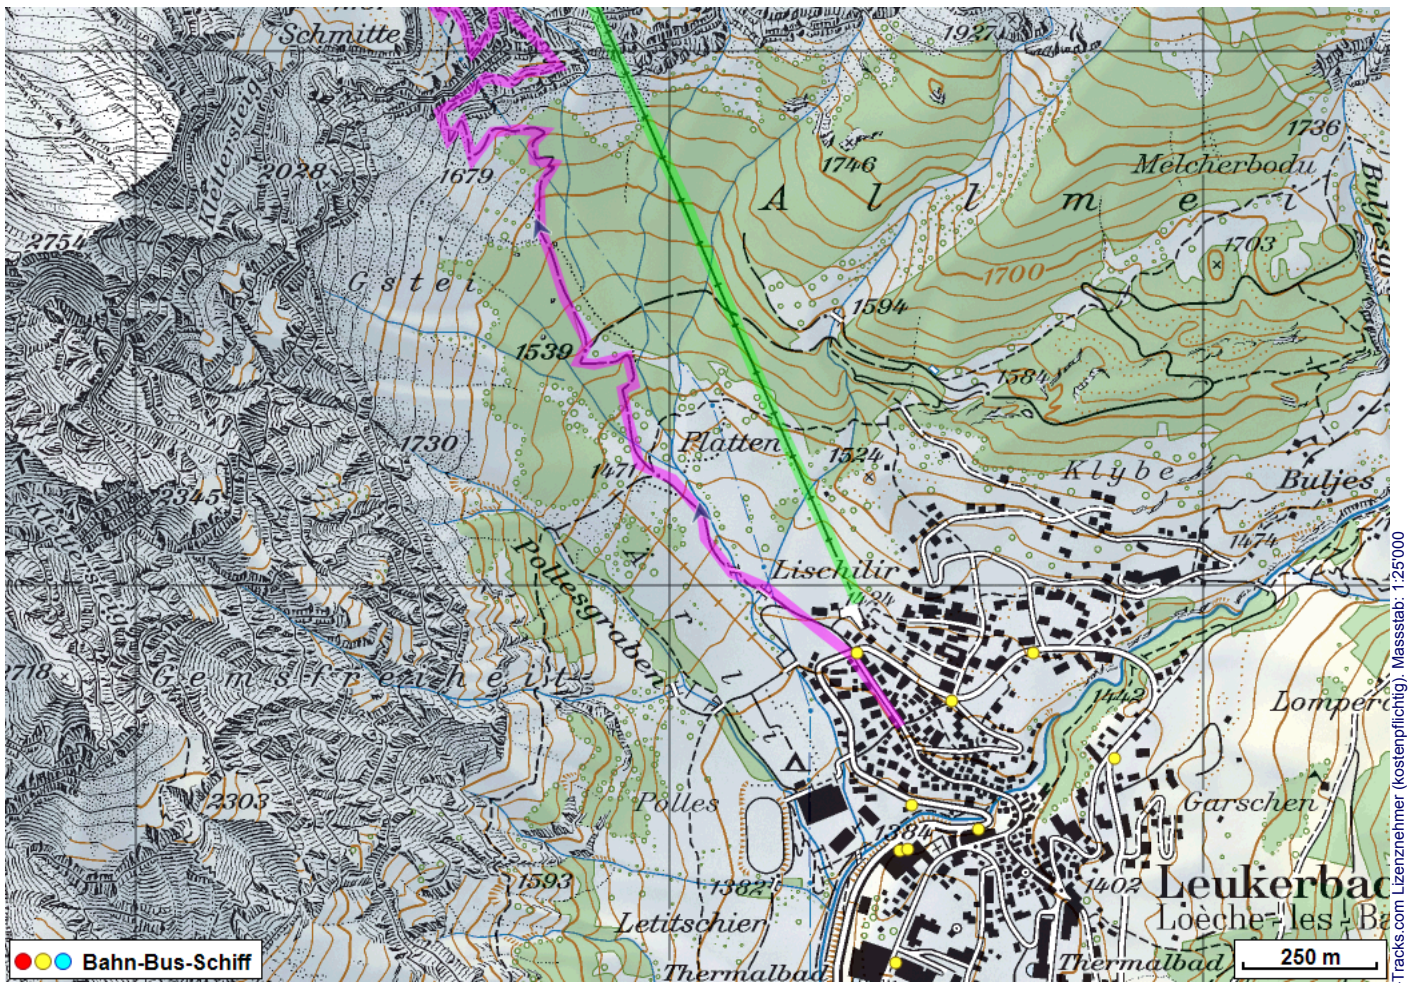


Wildstrubeltour 3 Leukerbad Gemmipass

Distanz: 12.8 km

Zeitbedarf: 3³/₄ h

Aufstieg: 1165 m

Abstieg: 675 m

Höchster Punkt: 2322 m.ü.M.

Tourenbeschreibung

Wildstrubeltour 3 Leukerbad Gemmipass

© GPS-Tracks.com. © swisstopo (6704002162). Nur für den eigenen, privaten Gebrauch. Verbreitung im Internet ausschliesslich durch GPS-Tracks.com Lizenznehmer (kostenpflichtig). Massstab: 1:100'000

Wildstrubeltour 3 Leukerbad Gemmipass

Wildstrubeltour 3 Leukerbad Gemmipass

Höhenprofil