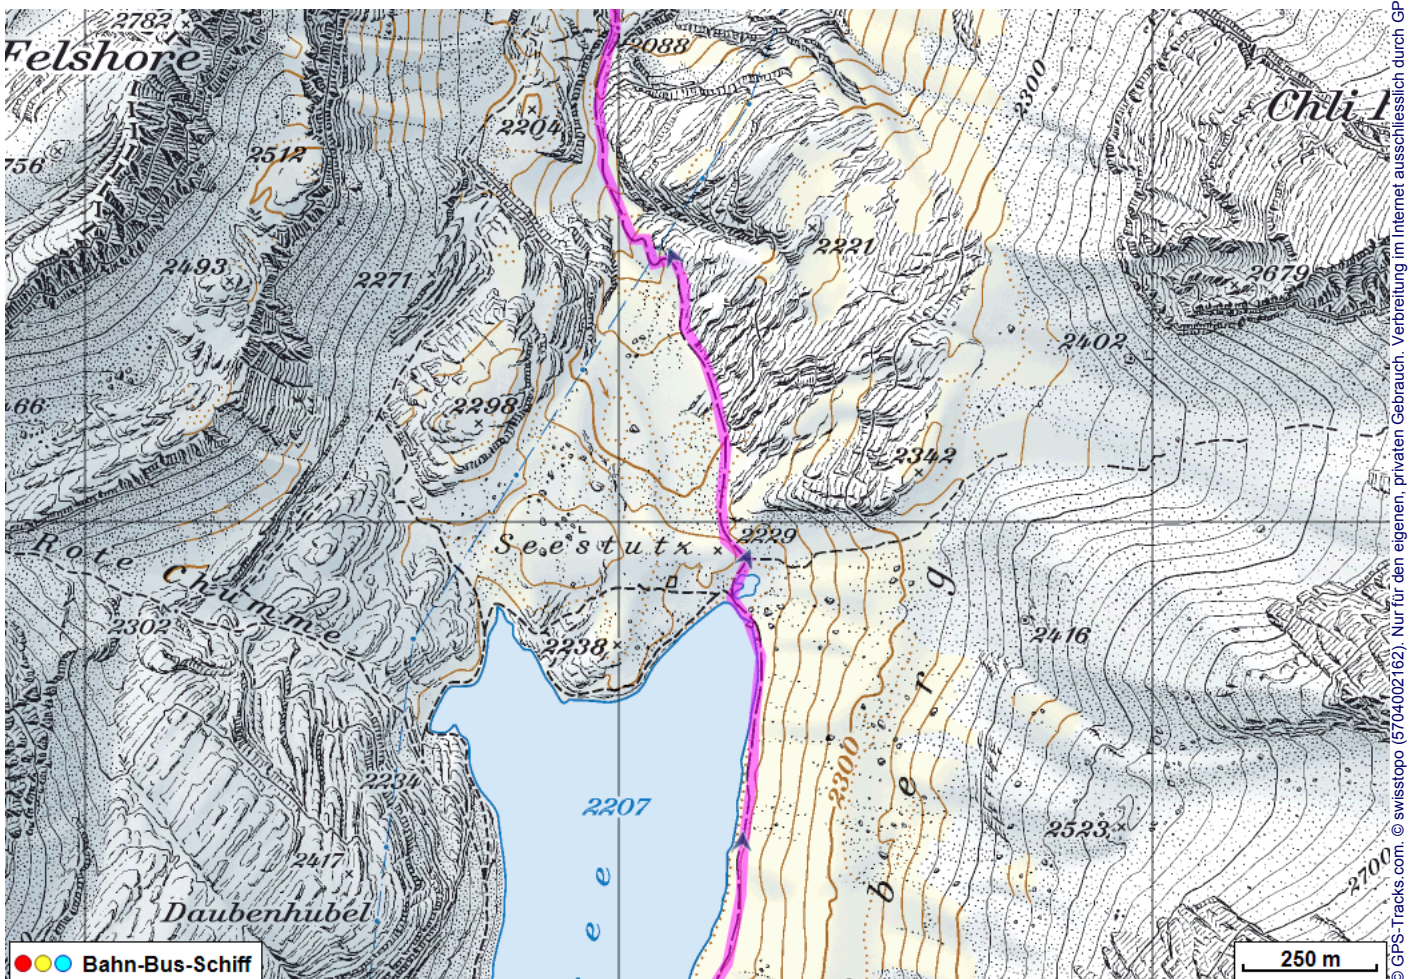


Wildstrubeltour 3 Leukerbad Gemmipass

Distanz: 12.8 km

Zeitbedarf: 3³/₄ h

Aufstieg: 1165 m

Abstieg: 675 m

Höchster Punkt: 2322 m.ü.M.

Tourenbeschreibung

Wildstrubeltour 3 Leukerbad Gemmipass

© GPS-Tracks.com. © swisstopo (6704002162). Nur für den eigenen, privaten Gebrauch. Verbreitung im Internet ausschliesslich durch GPS-Tracks.com Lizenznehmer (kostenpflichtig). Massstab: 1:100'000

Wildstrubeltour 3 Leukerbad Gemmipass

Wildstrubeltour 3 Leukerbad Gemmipass

Höhenprofil