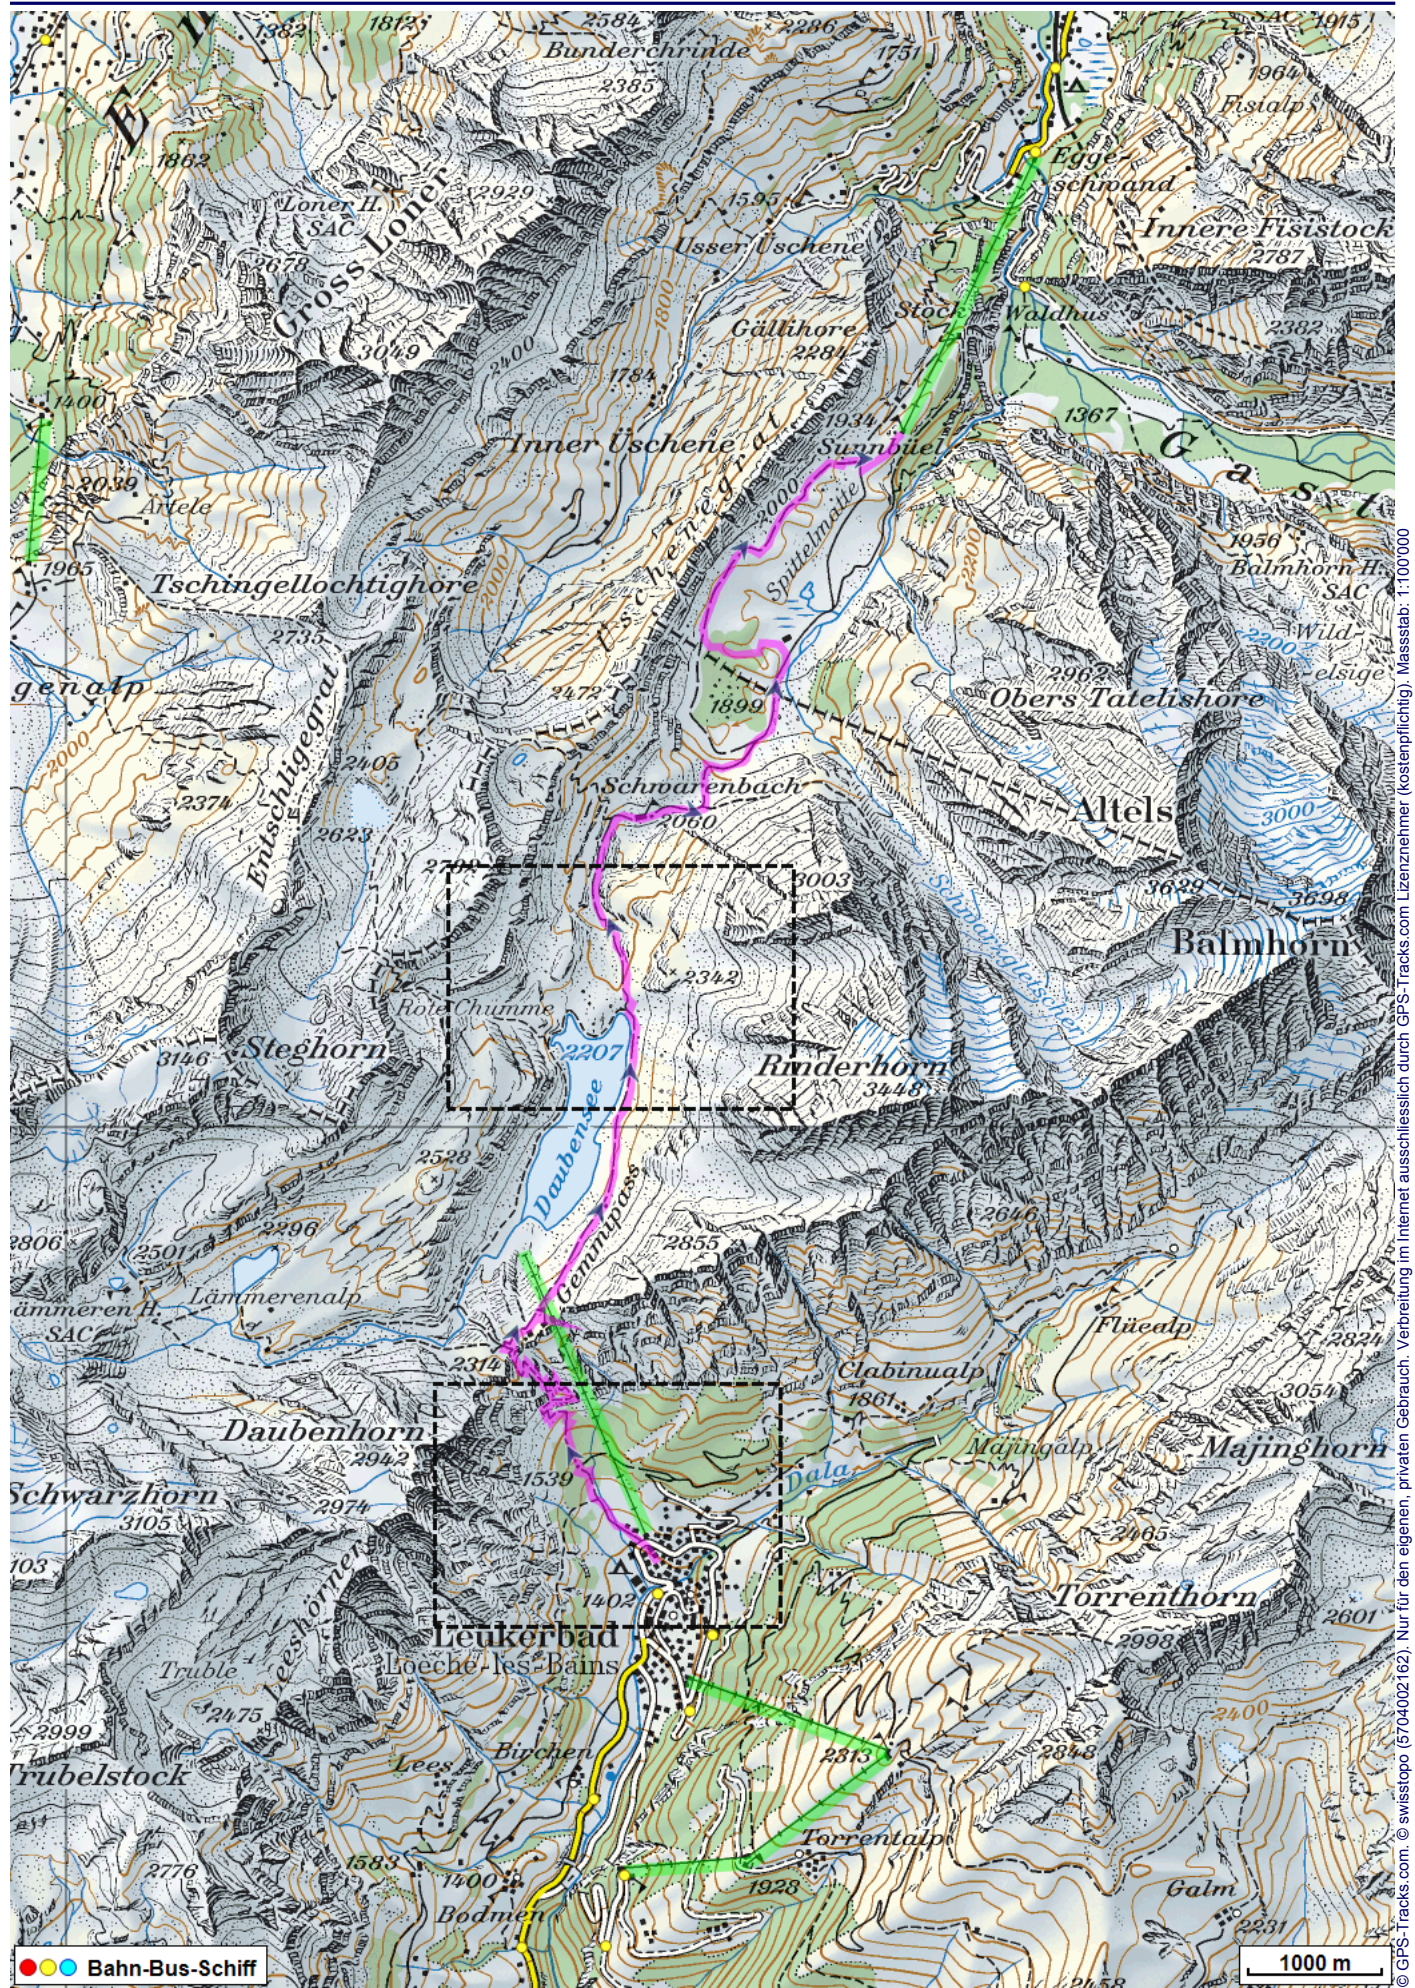


Wildstrubeltour 3 Leukerbad Gemmipass

Distanz: 12.8 km

Zeitbedarf: 3³/₄ h

Aufstieg: 1165 m

Abstieg: 675 m

Höchster Punkt: 2322 m.ü.M.

Tourenbeschreibung

Wildstrubeltour 3 Leukerbad Gemmipass

© GPS-Tracks.com. © swisstopo (6704002162). Nur für den eigenen, privaten Gebrauch. Verbreitung im Internet ausschliesslich durch GPS-Tracks.com Lizenznehmer (kostenpflichtig). Massstab: 1:100'000

Wildstrubeltour 3 Leukerbad Gemmipass

Wildstrubeltour 3 Leukerbad Gemmipass

Höhenprofil