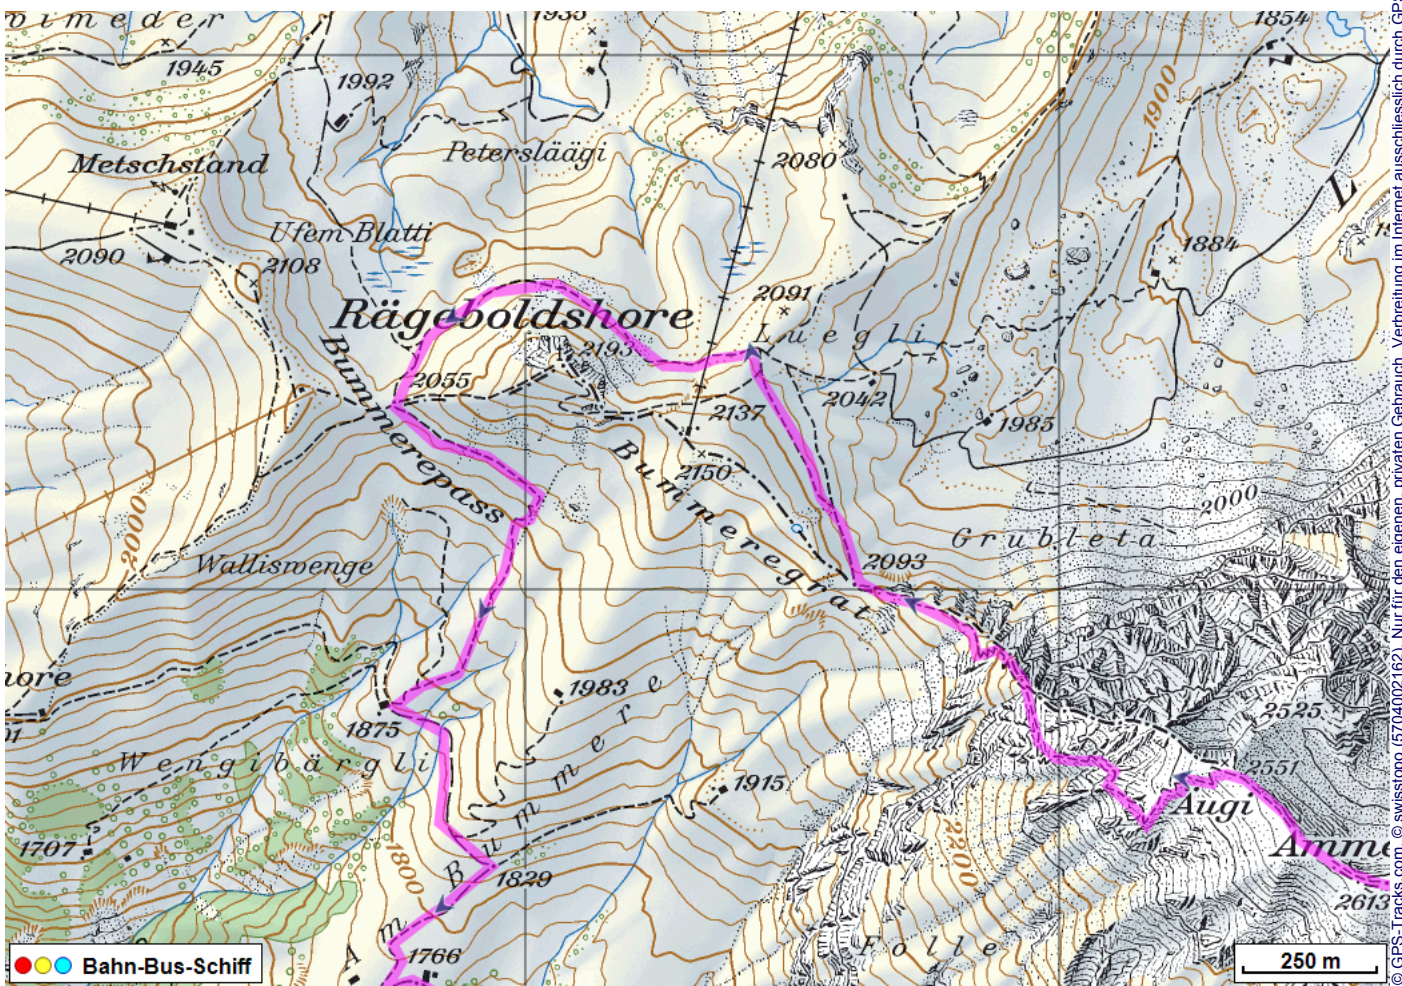


Wildstrubeltour 5

Distanz: 13.5 km

Zeitbedarf: 5 h

Aufstieg: 760 m

Abstieg: 1590 m

Höchster Punkt: 2613 m.ü.M.

Tourenbeschreibung

Wildstrubeltour 5

Wildstrubeltour 5

Wildstrubeltour 5

Höhenprofil