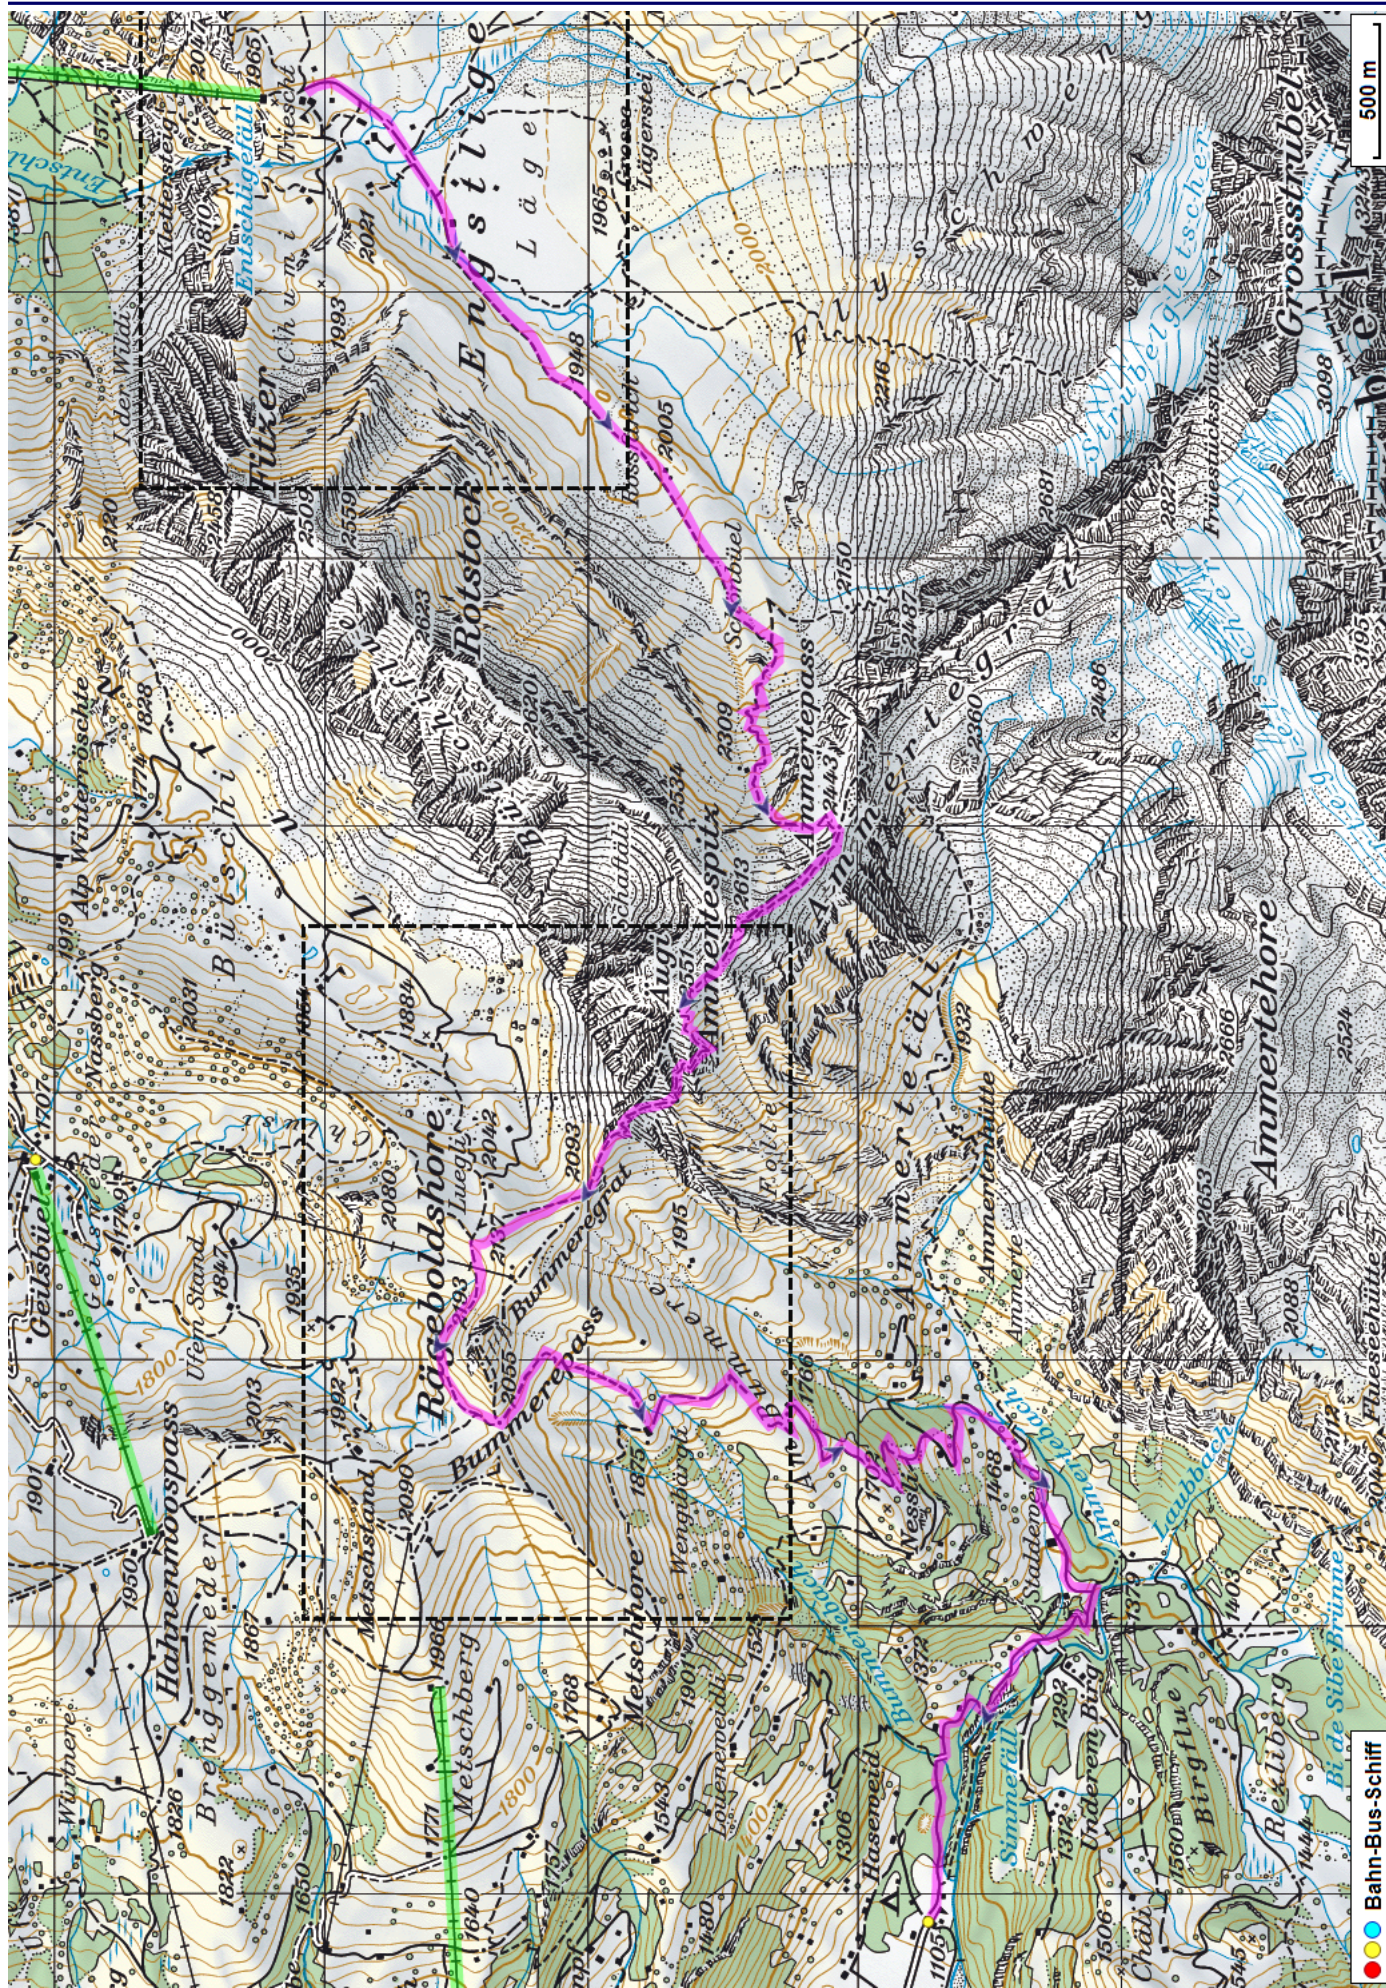


Wildstrubeltour 5

Distanz: 13.5 km

Zeitbedarf: 5 h

Aufstieg: 760 m

Abstieg: 1590 m

Höchster Punkt: 2613 m.ü.M.

Tourenbeschreibung

Wildstrubeltour 5

Wildstrubeltour 5

Wildstrubeltour 5

Höhenprofil