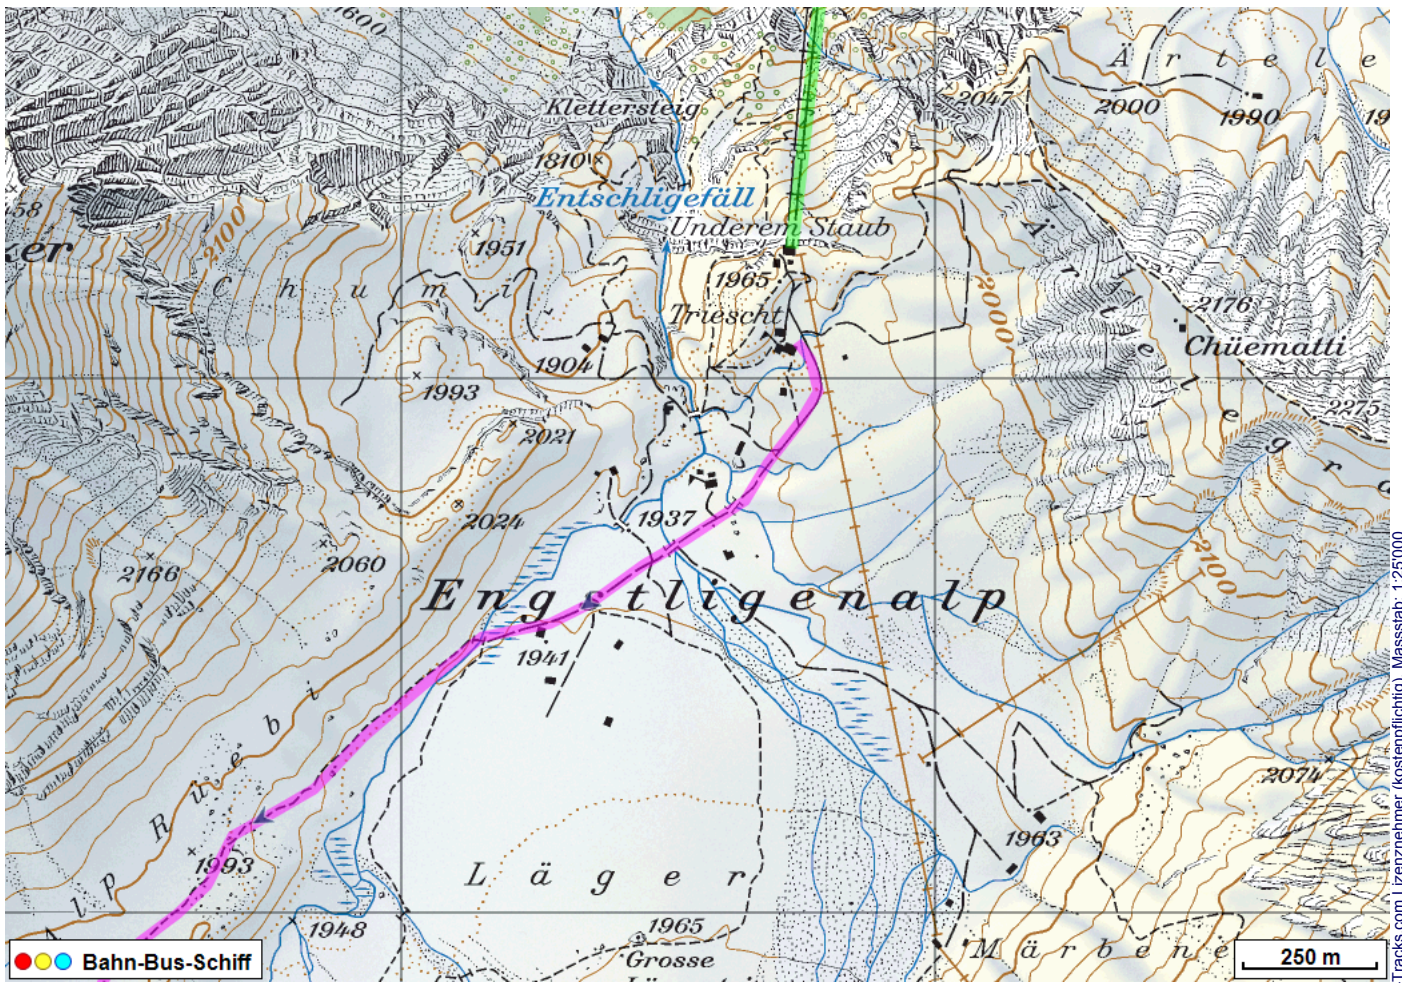


Wildstrubeltour 5

Distanz: 13.5 km

Zeitbedarf: 5 h

Aufstieg: 760 m

Abstieg: 1590 m

Höchster Punkt: 2613 m.ü.M.

Tourenbeschreibung

Wildstrubeltour 5

Wildstrubeltour 5

Wildstrubeltour 5

Höhenprofil