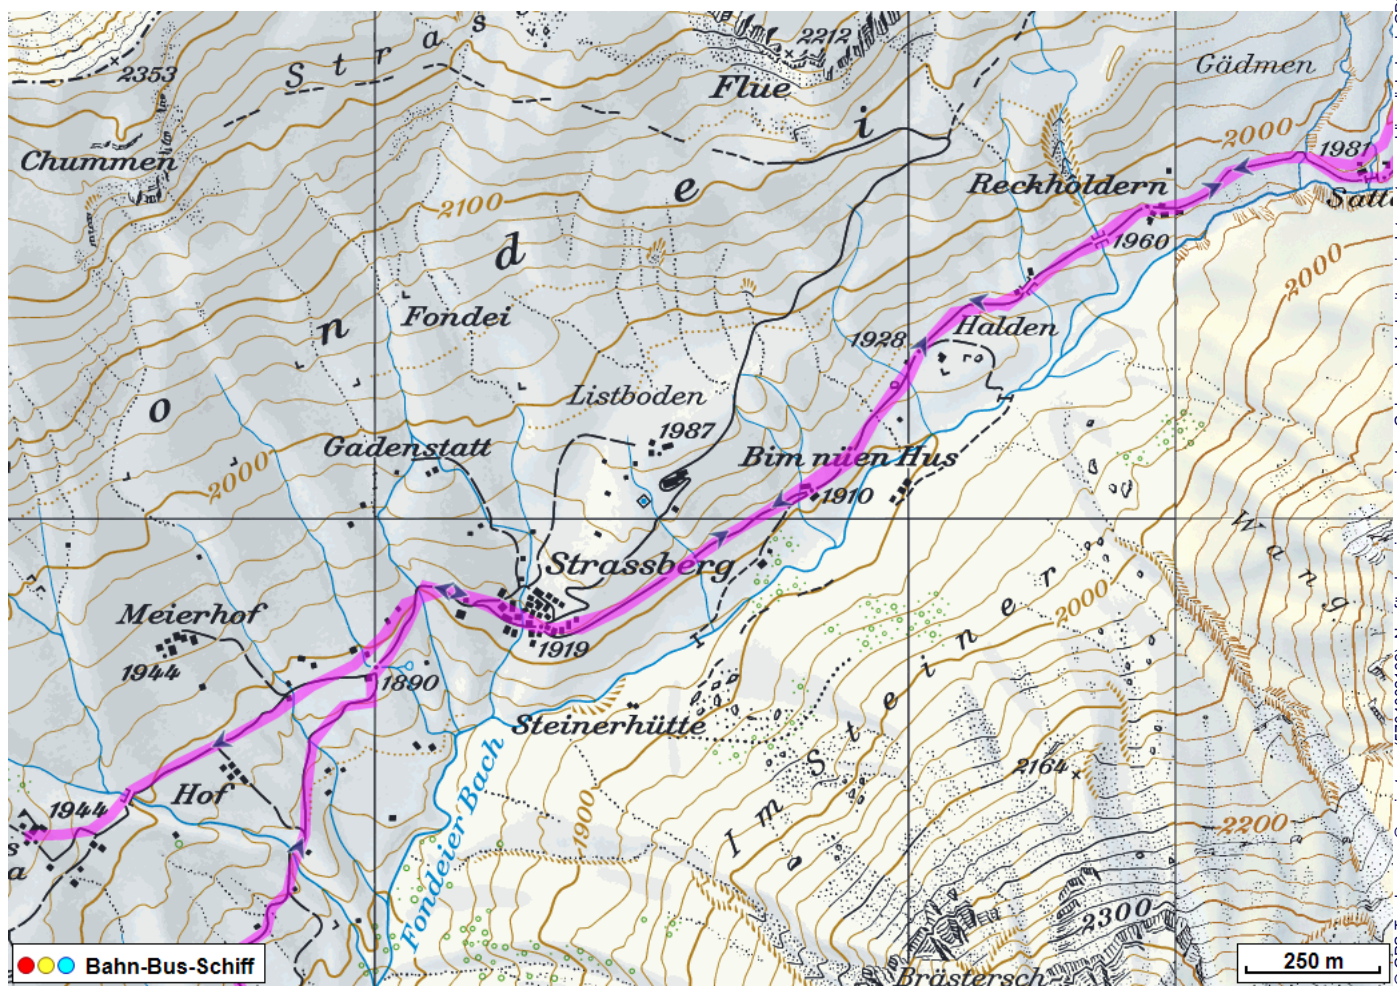

# Schneeschuhtour Langwies Durannapass

---

**Distanz:** 14 km

**Zeitbedarf:** 6 h

**Aufstieg:** 990 m

**Abstieg:** 330 m

**Höchster Punkt:** 2121 m.ü.M.

---

# Schneeschuhtour Langwies Durannapass