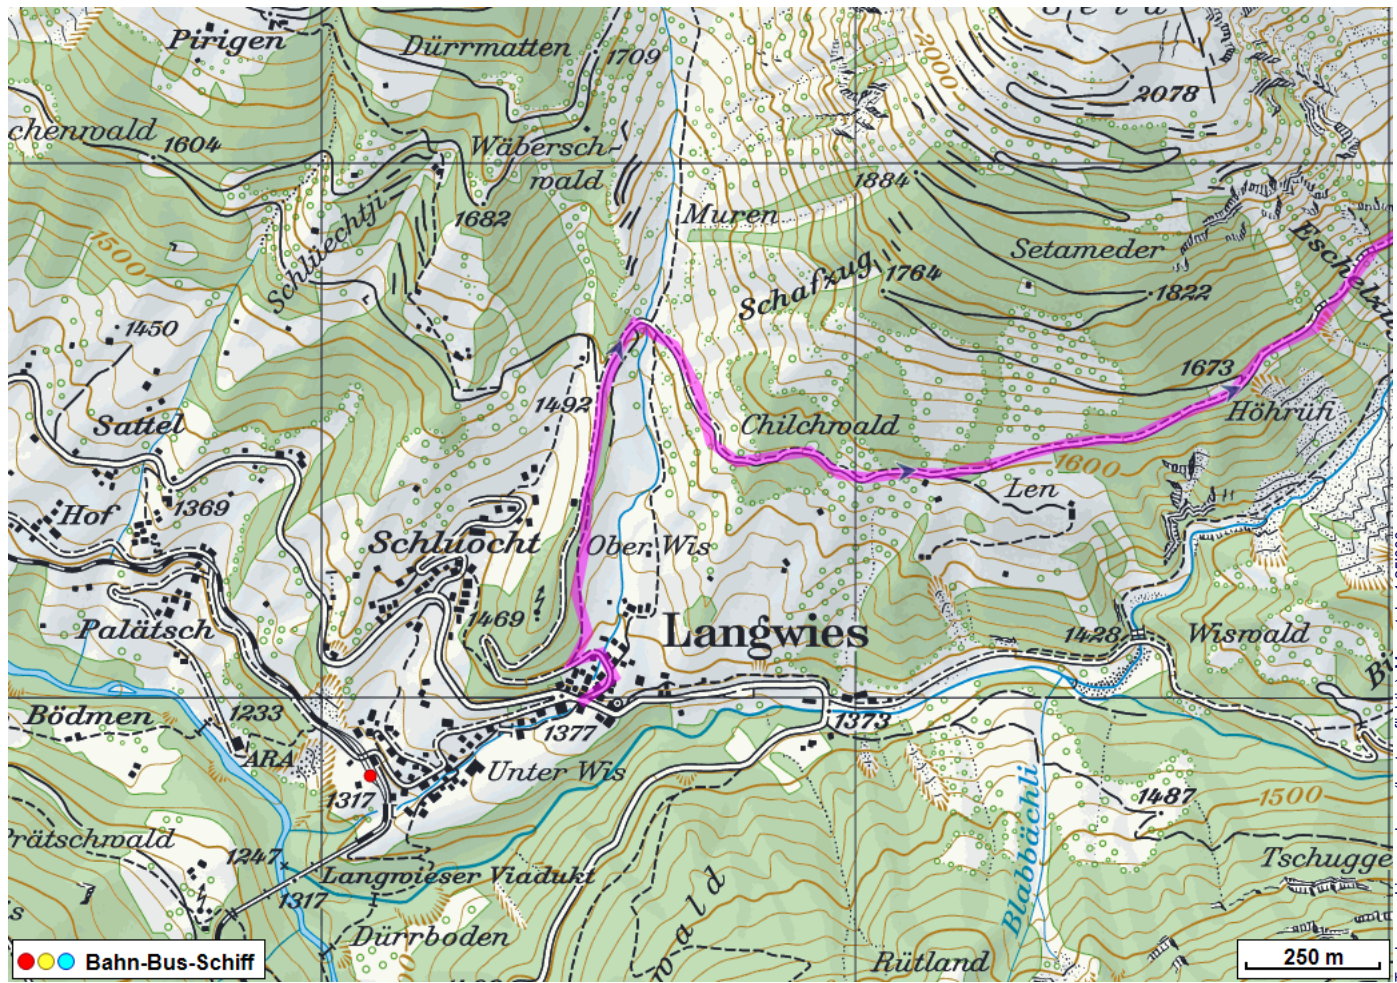

# Schneeschuhtour Langwies Durannapass

---

**Distanz:** 14 km

**Zeitbedarf:** 6 h

**Aufstieg:** 990 m

**Abstieg:** 330 m

**Höchster Punkt:** 2121 m.ü.M.

---

# Schneeschuhtour Langwies Durannapass