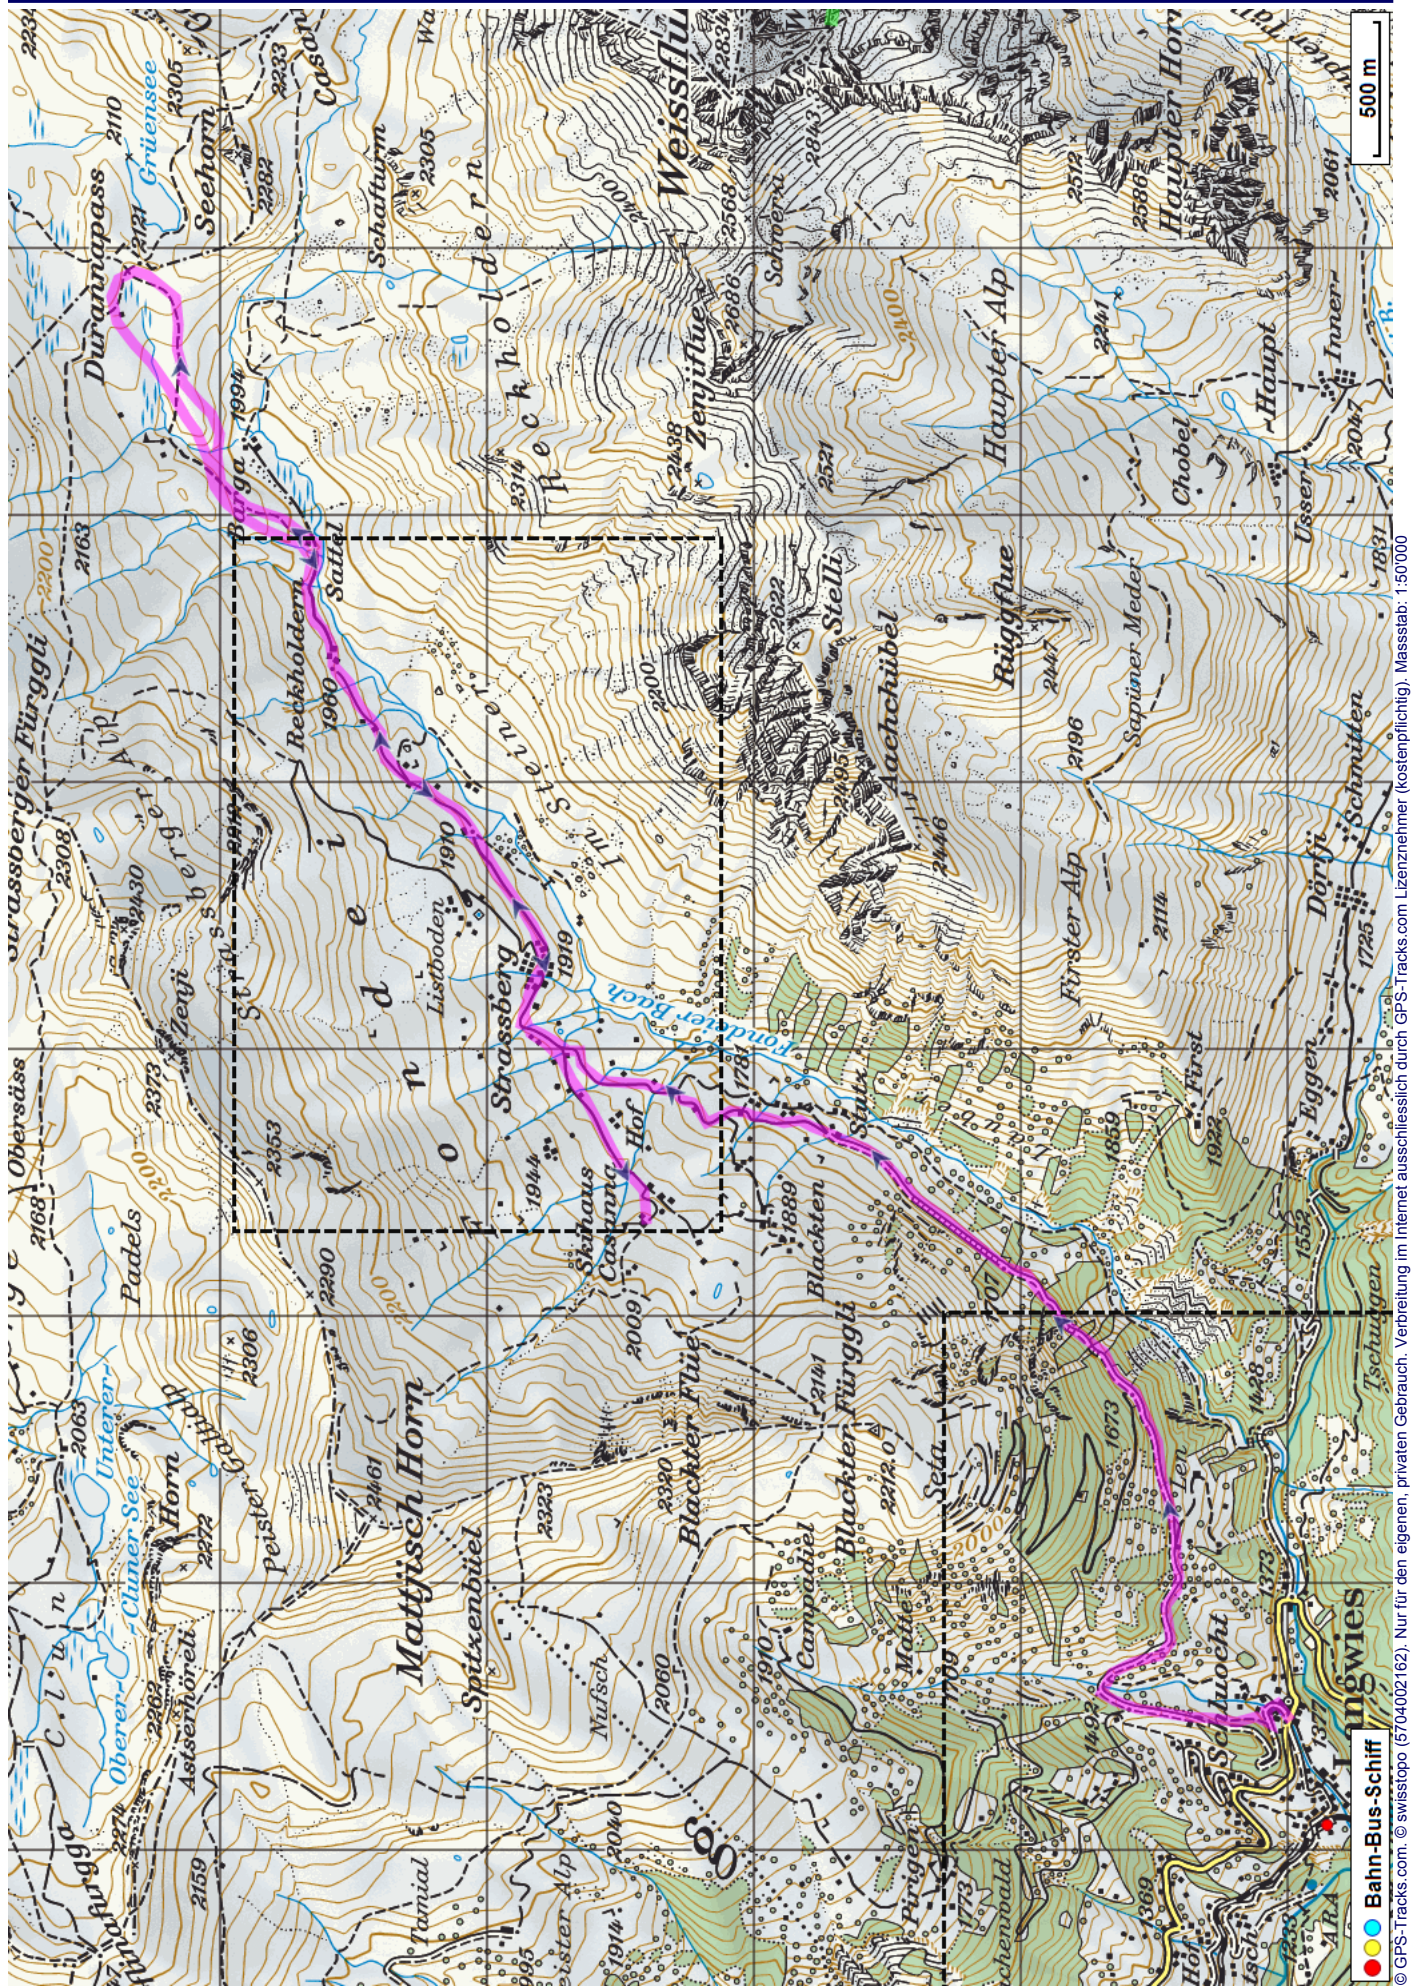

# Schneeschuhtour Langwies Durannapass

---

**Distanz:** 14 km

**Zeitbedarf:** 6 h

**Aufstieg:** 990 m

**Abstieg:** 330 m

**Höchster Punkt:** 2121 m.ü.M.

---

# Schneeschuhtour Langwies Durannapass