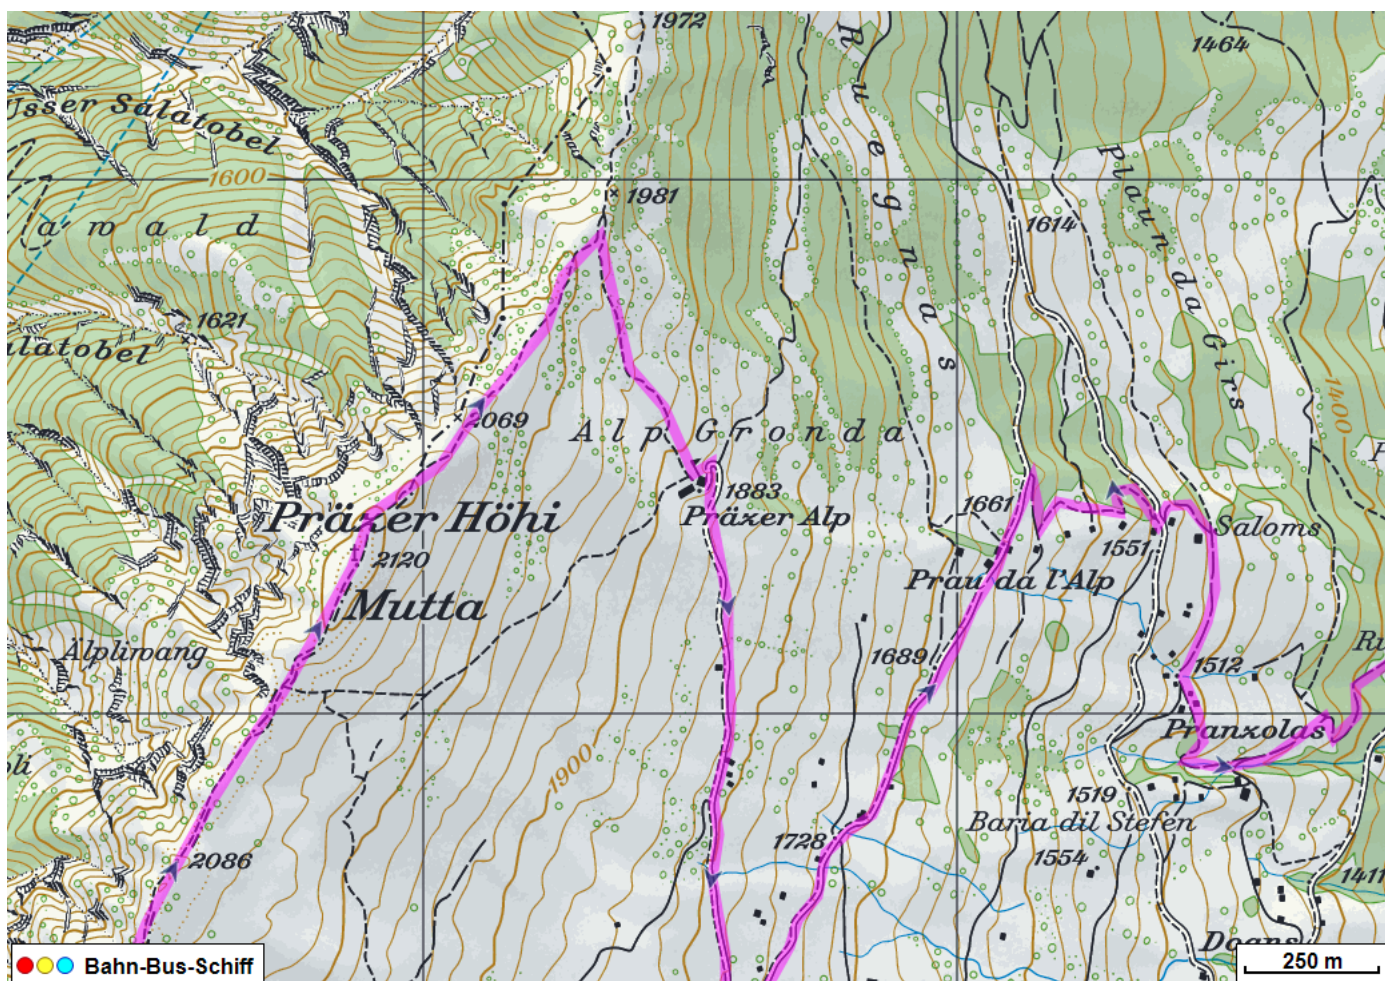

# Wanderung Bischofpass

---

**Distanz:** 16.5 km

**Zeitbedarf:** 4<sup>3</sup>/<sub>4</sub> h

**Aufstieg:** 710 m

**Abstieg:** 1320 m

**Höchster Punkt:** 2163 m.ü.M.

---

## Tourenbeschreibung

# Wanderung Bischofpass