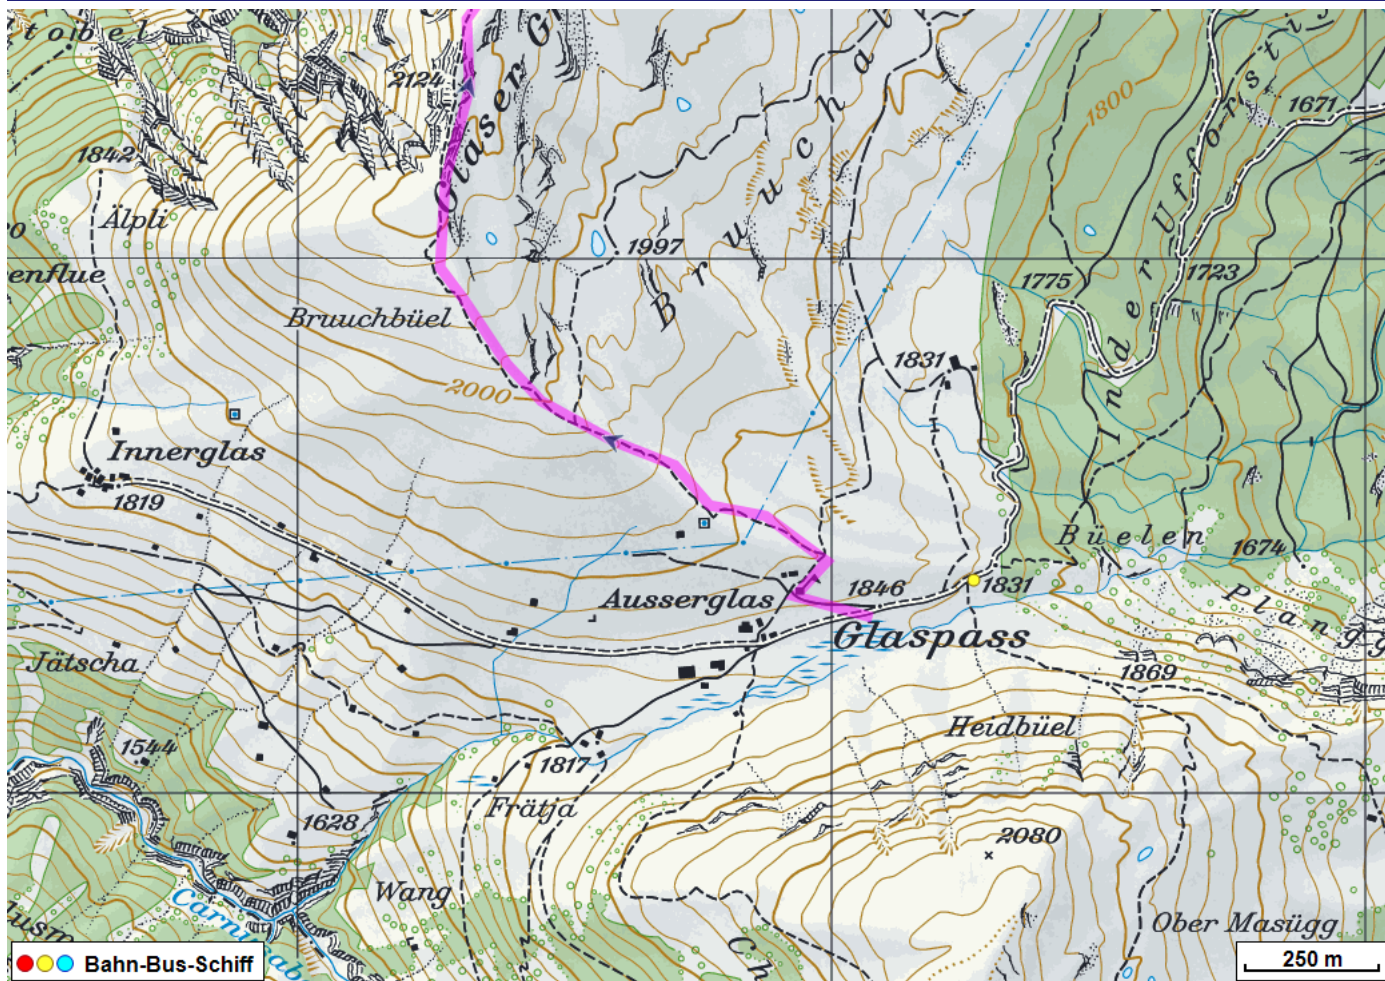

# Wanderung Bischofpass

---

**Distanz:** 16.5 km

**Zeitbedarf:** 4<sup>3</sup>/<sub>4</sub> h

**Aufstieg:** 710 m

**Abstieg:** 1320 m

**Höchster Punkt:** 2163 m.ü.M.

---

## Tourenbeschreibung

# Wanderung Bischofpass