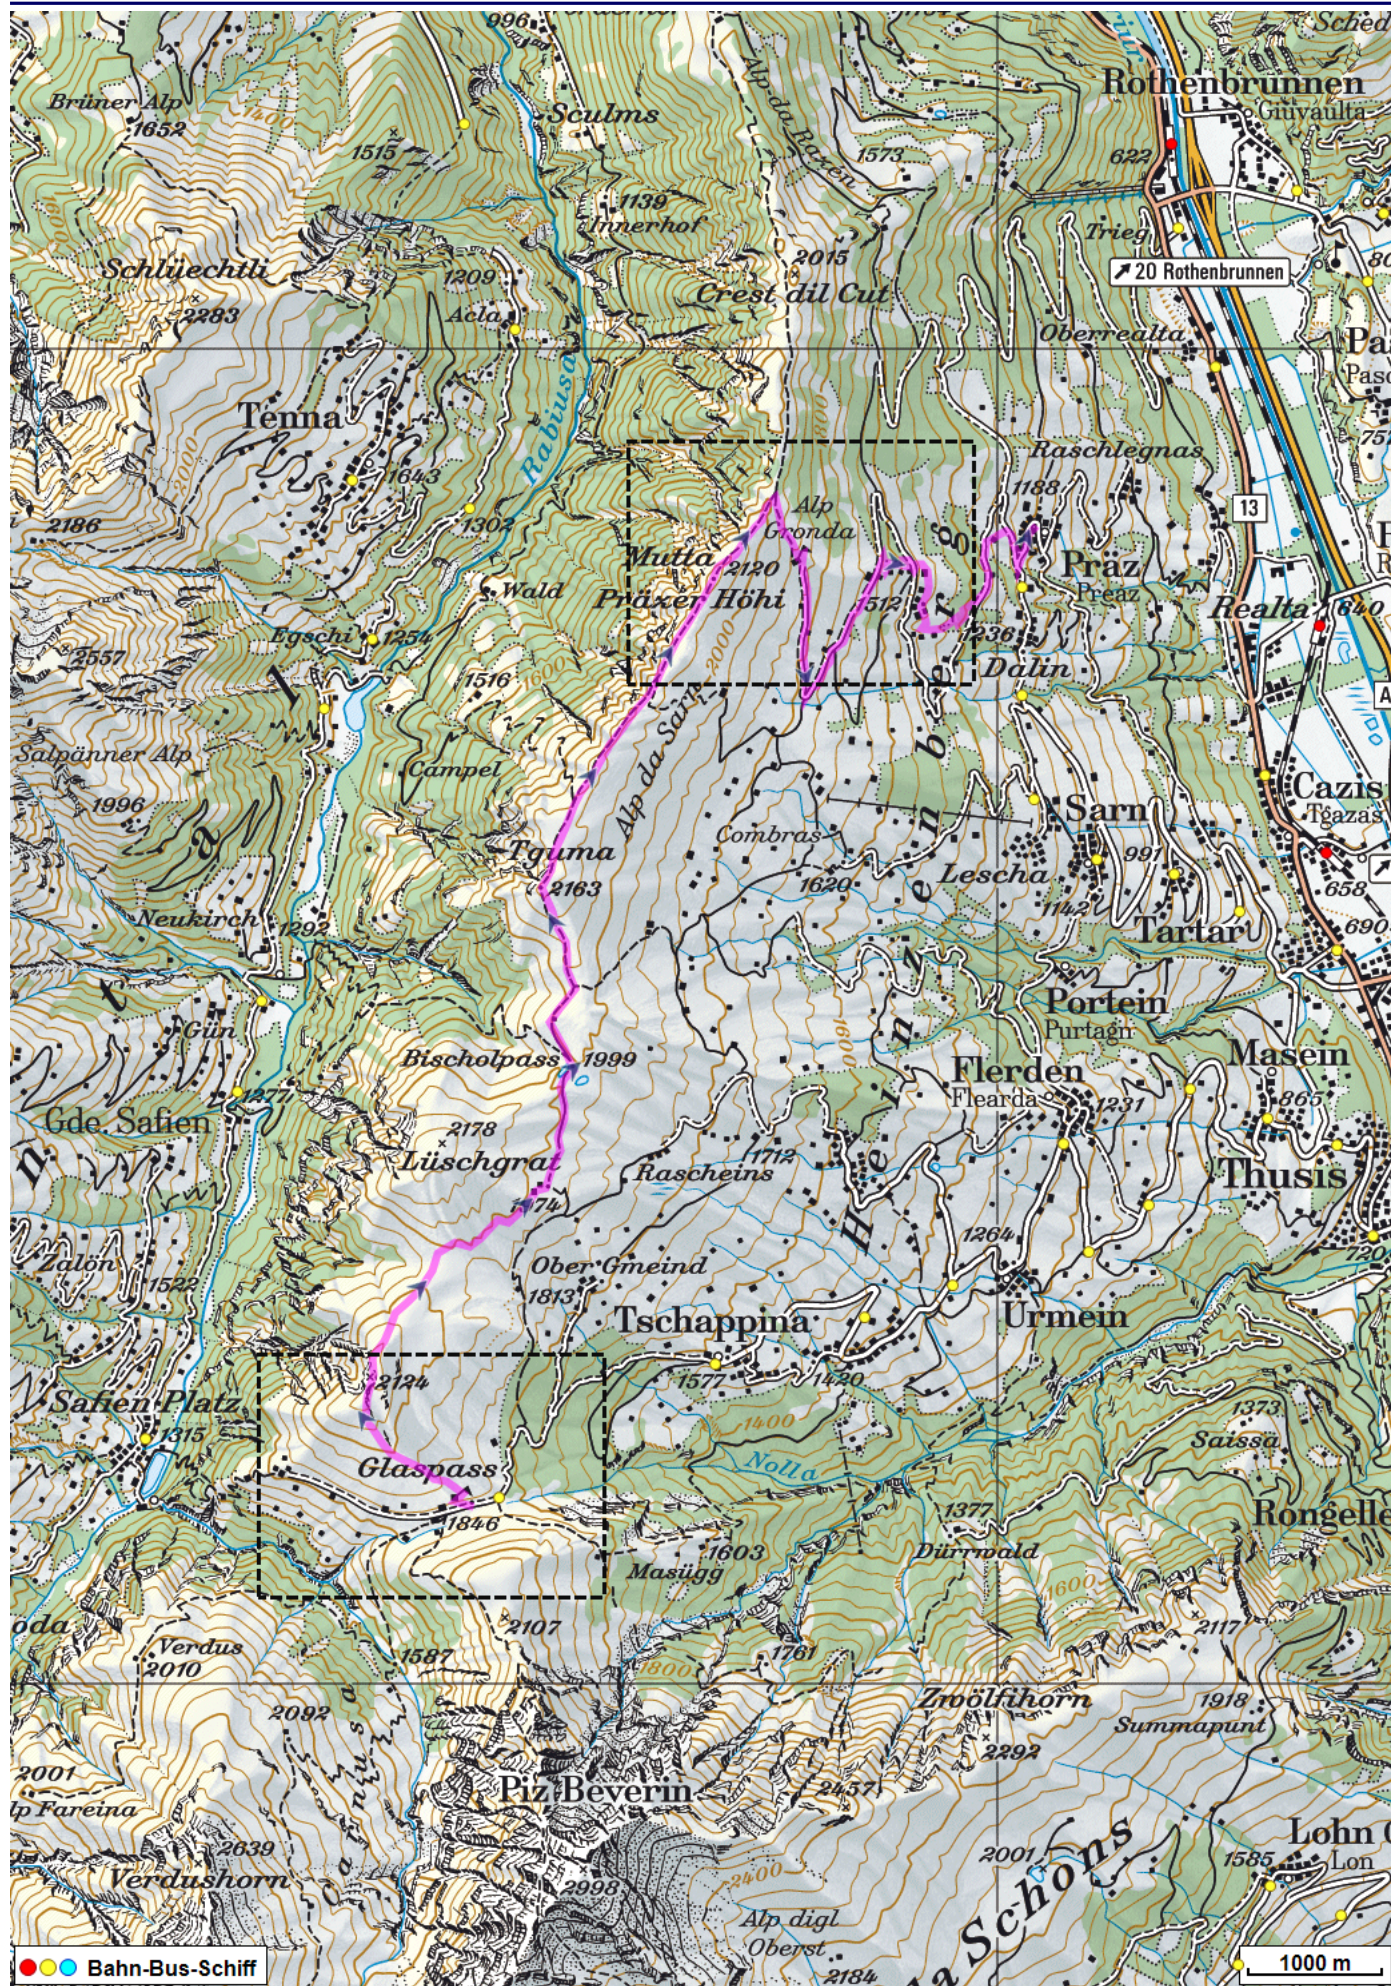

# Wanderung Bischofpass

---

**Distanz:** 16.5 km

**Zeitbedarf:** 4<sup>3</sup>/<sub>4</sub> h

**Aufstieg:** 710 m

**Abstieg:** 1320 m

**Höchster Punkt:** 2163 m.ü.M.

---

## Tourenbeschreibung

# Wanderung Bischofpass