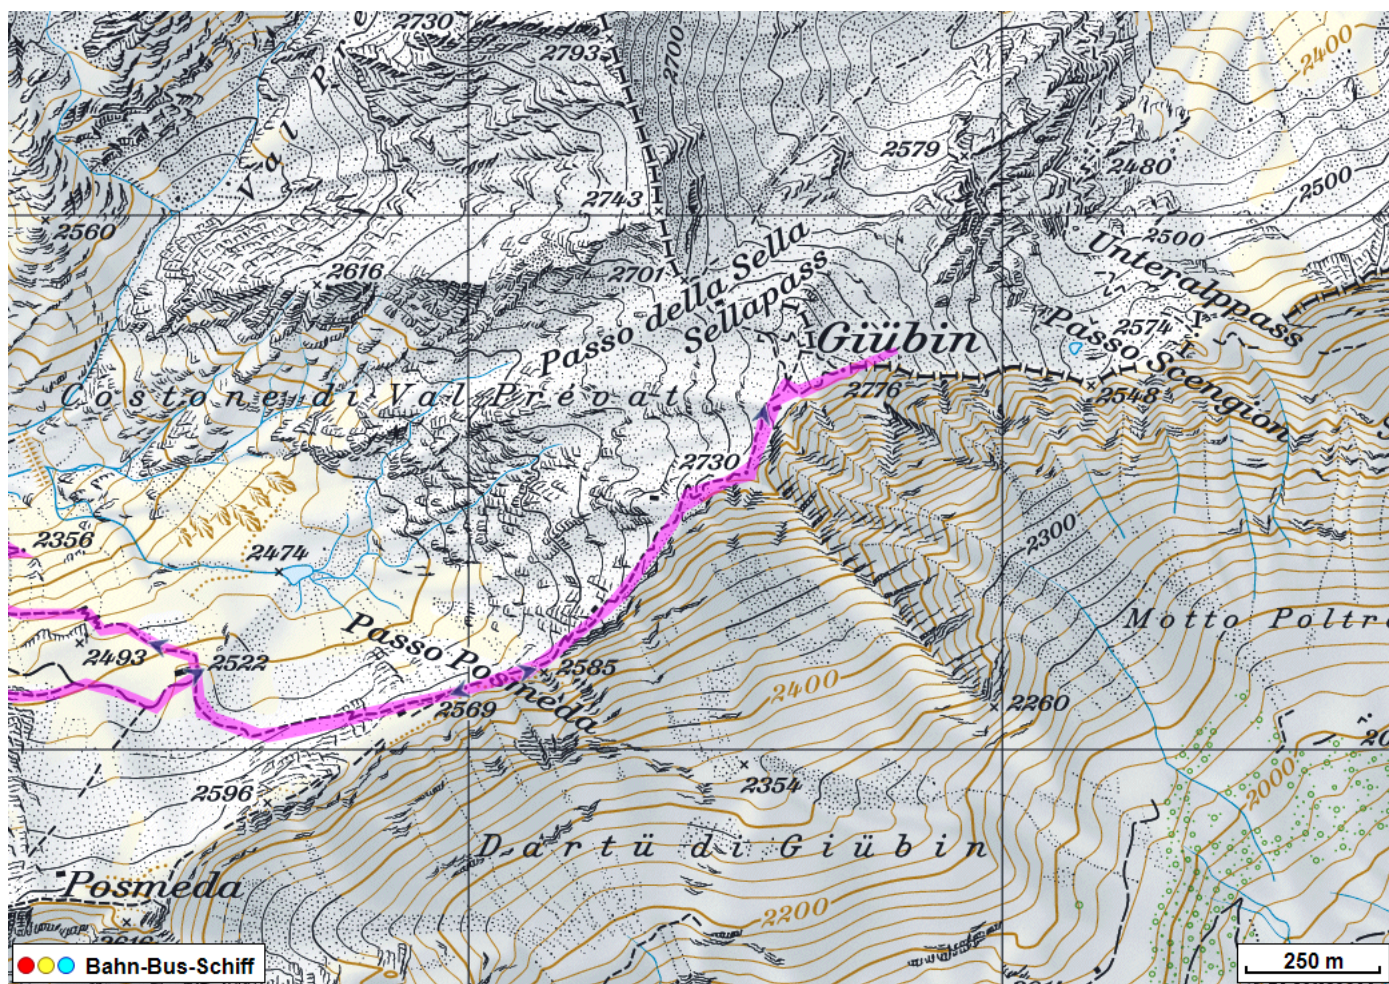


Bergtour Passo San Gottardo Giübin

Distanz: 14.5 km

Zeitbedarf: 4½ h

Aufstieg: 795 m

Abstieg: 795 m

Höchster Punkt: 2776 m.ü.M.

Tourenbeschreibung

Bergtour Passo San Gottardo Giübin

Bergtour Passo San Gottardo Giübin

Bergtour Passo San Gottardo Giübin

Höhenprofil