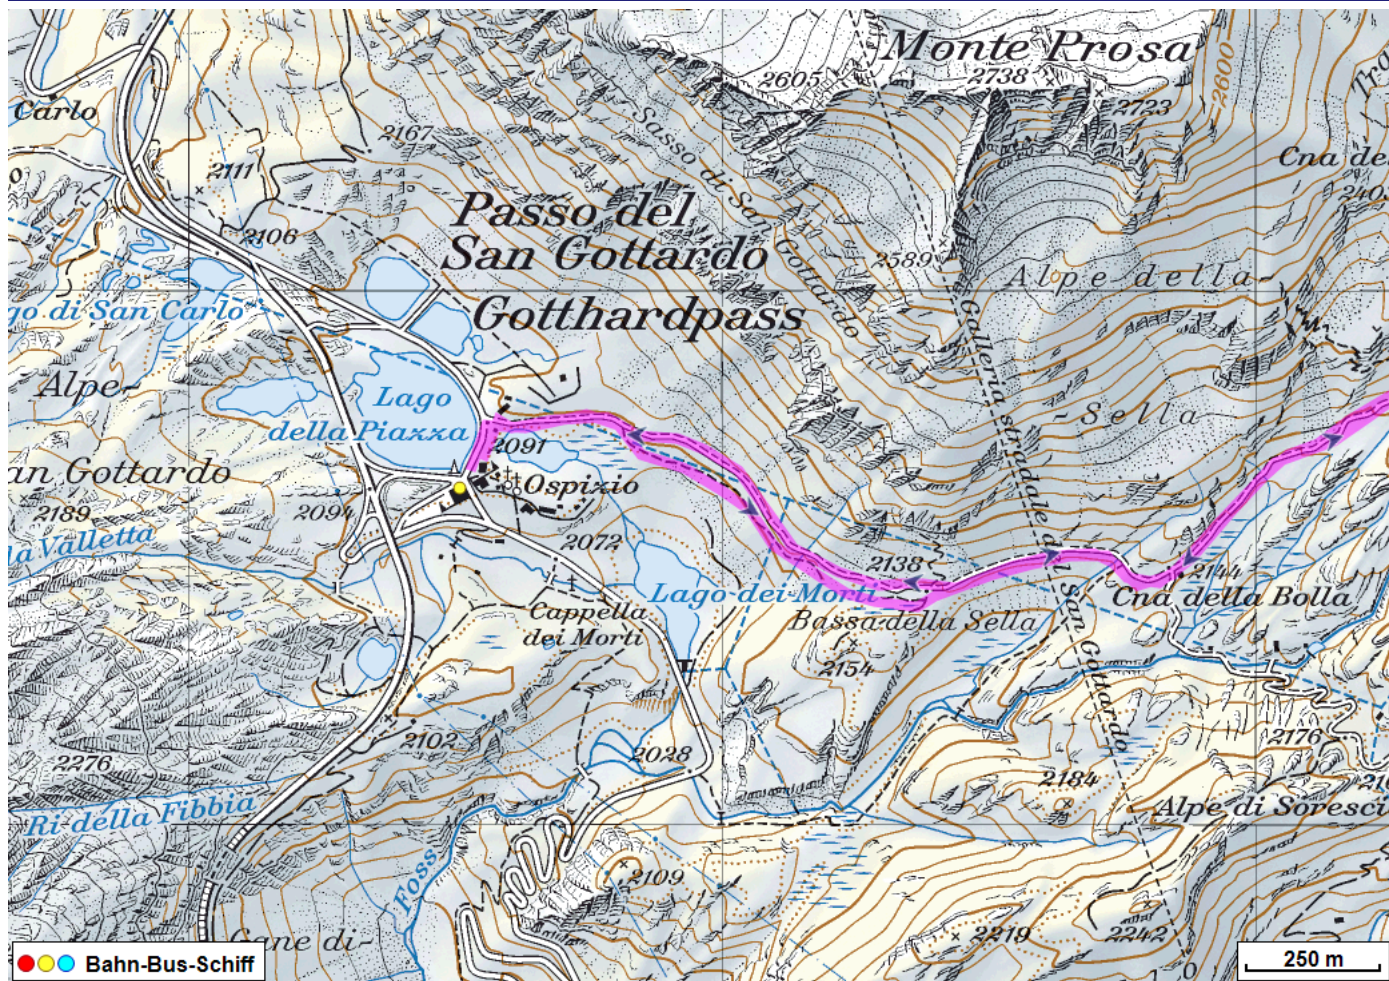


Bergtour Passo San Gottardo Giübin

Distanz: 14.5 km

Zeitbedarf: 4½ h

Aufstieg: 795 m

Abstieg: 795 m

Höchster Punkt: 2776 m.ü.M.

Tourenbeschreibung

Bergtour Passo San Gottardo Giübin

Bergtour Passo San Gottardo Giübin

Bergtour Passo San Gottardo Giübin

Höhenprofil