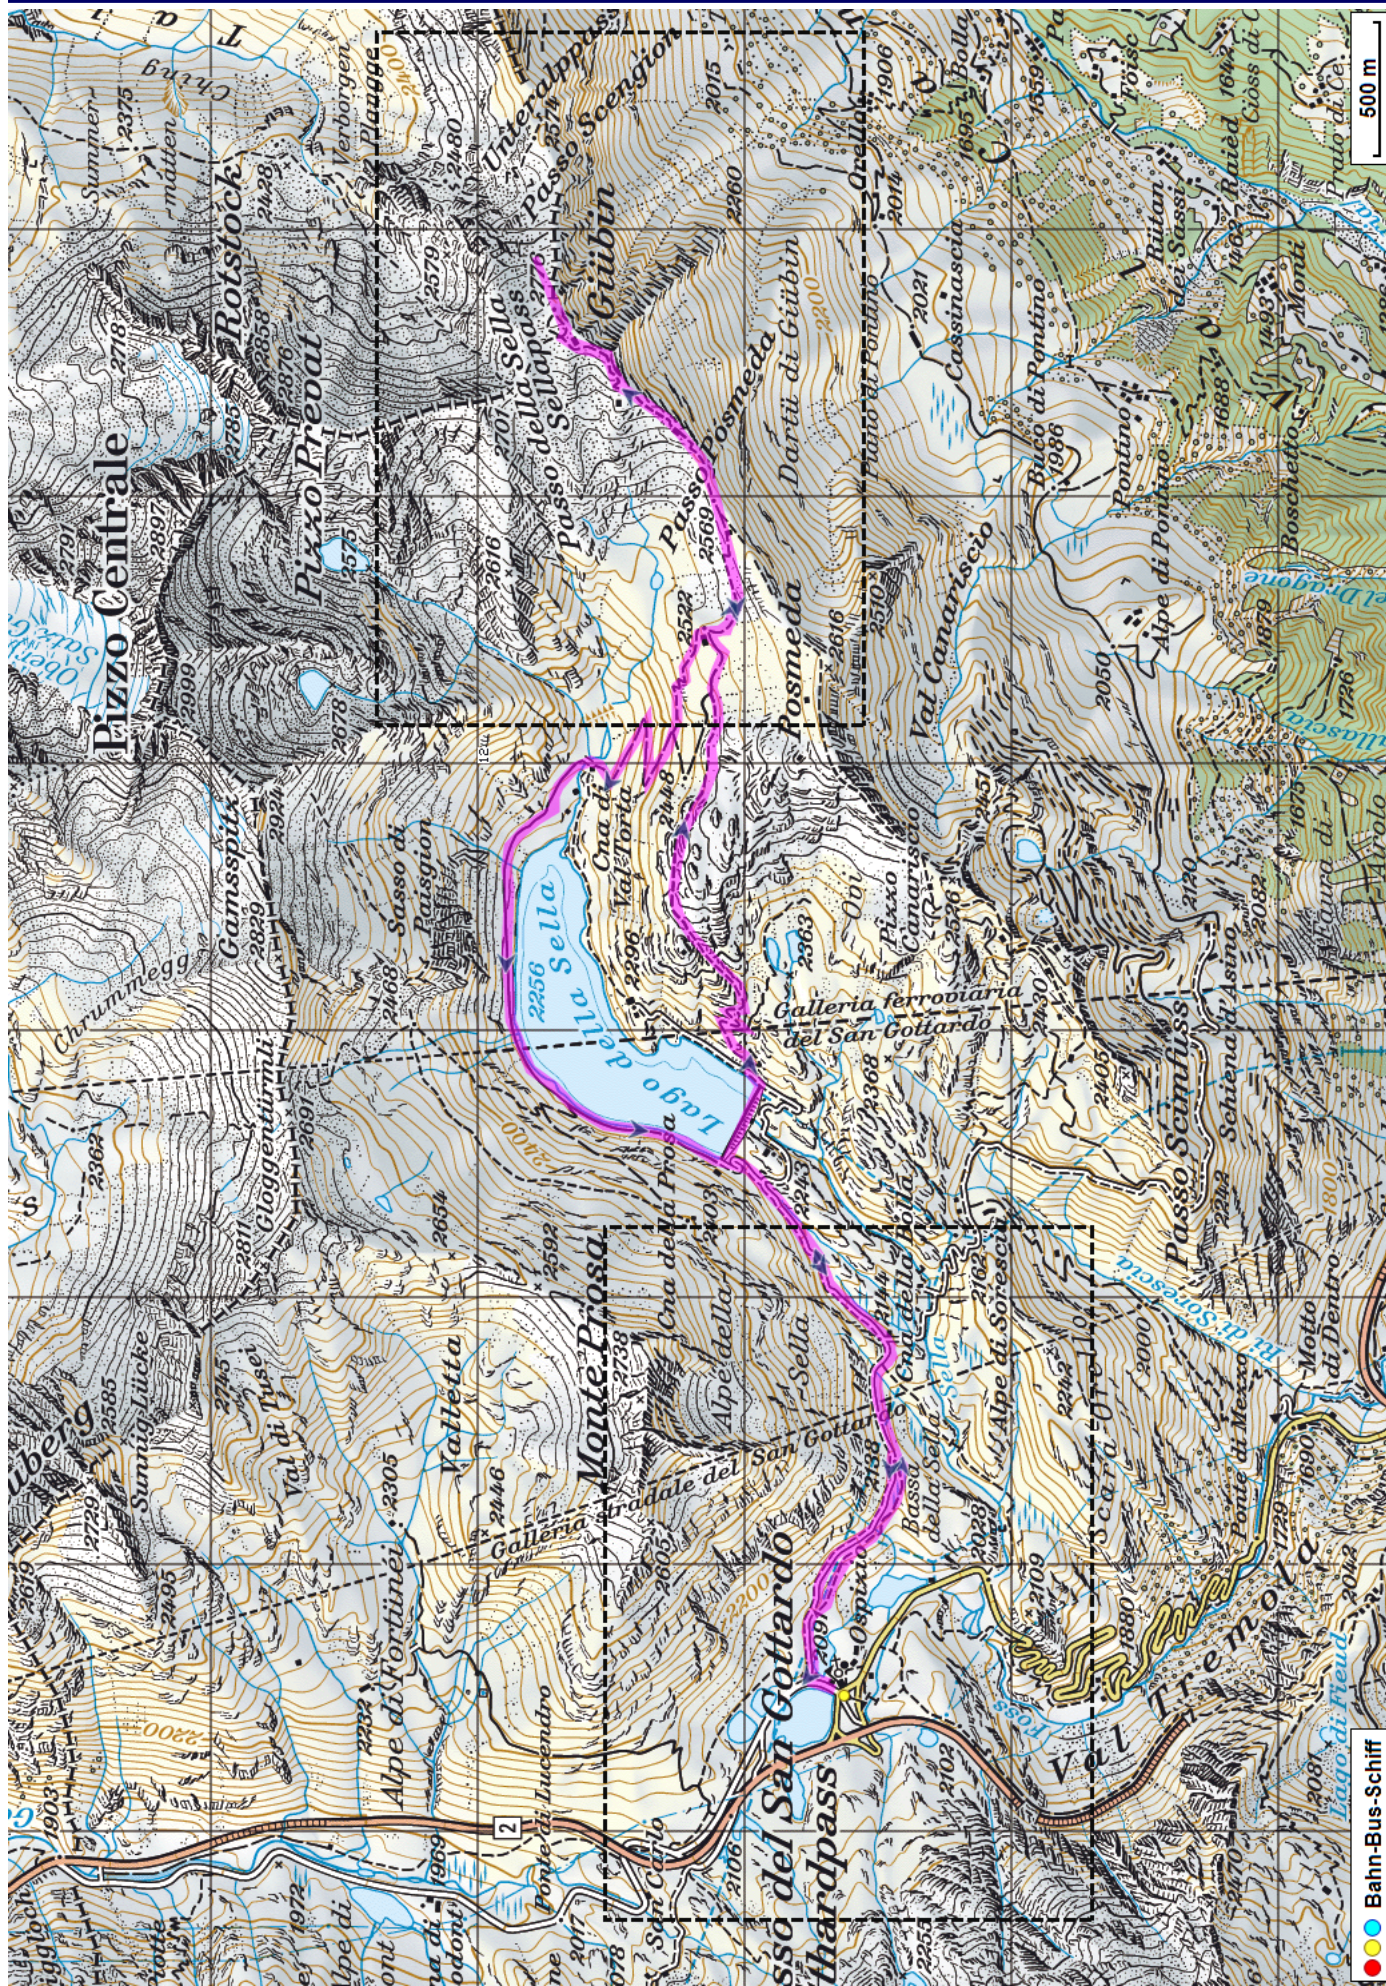


Bergtour Passo San Gottardo Giübin

Distanz: 14.5 km

Zeitbedarf: 4½ h

Aufstieg: 795 m

Abstieg: 795 m

Höchster Punkt: 2776 m.ü.M.

Tourenbeschreibung

Bergtour Passo San Gottardo Giübin

Bergtour Passo San Gottardo Giübin

Bergtour Passo San Gottardo Giübin

Höhenprofil