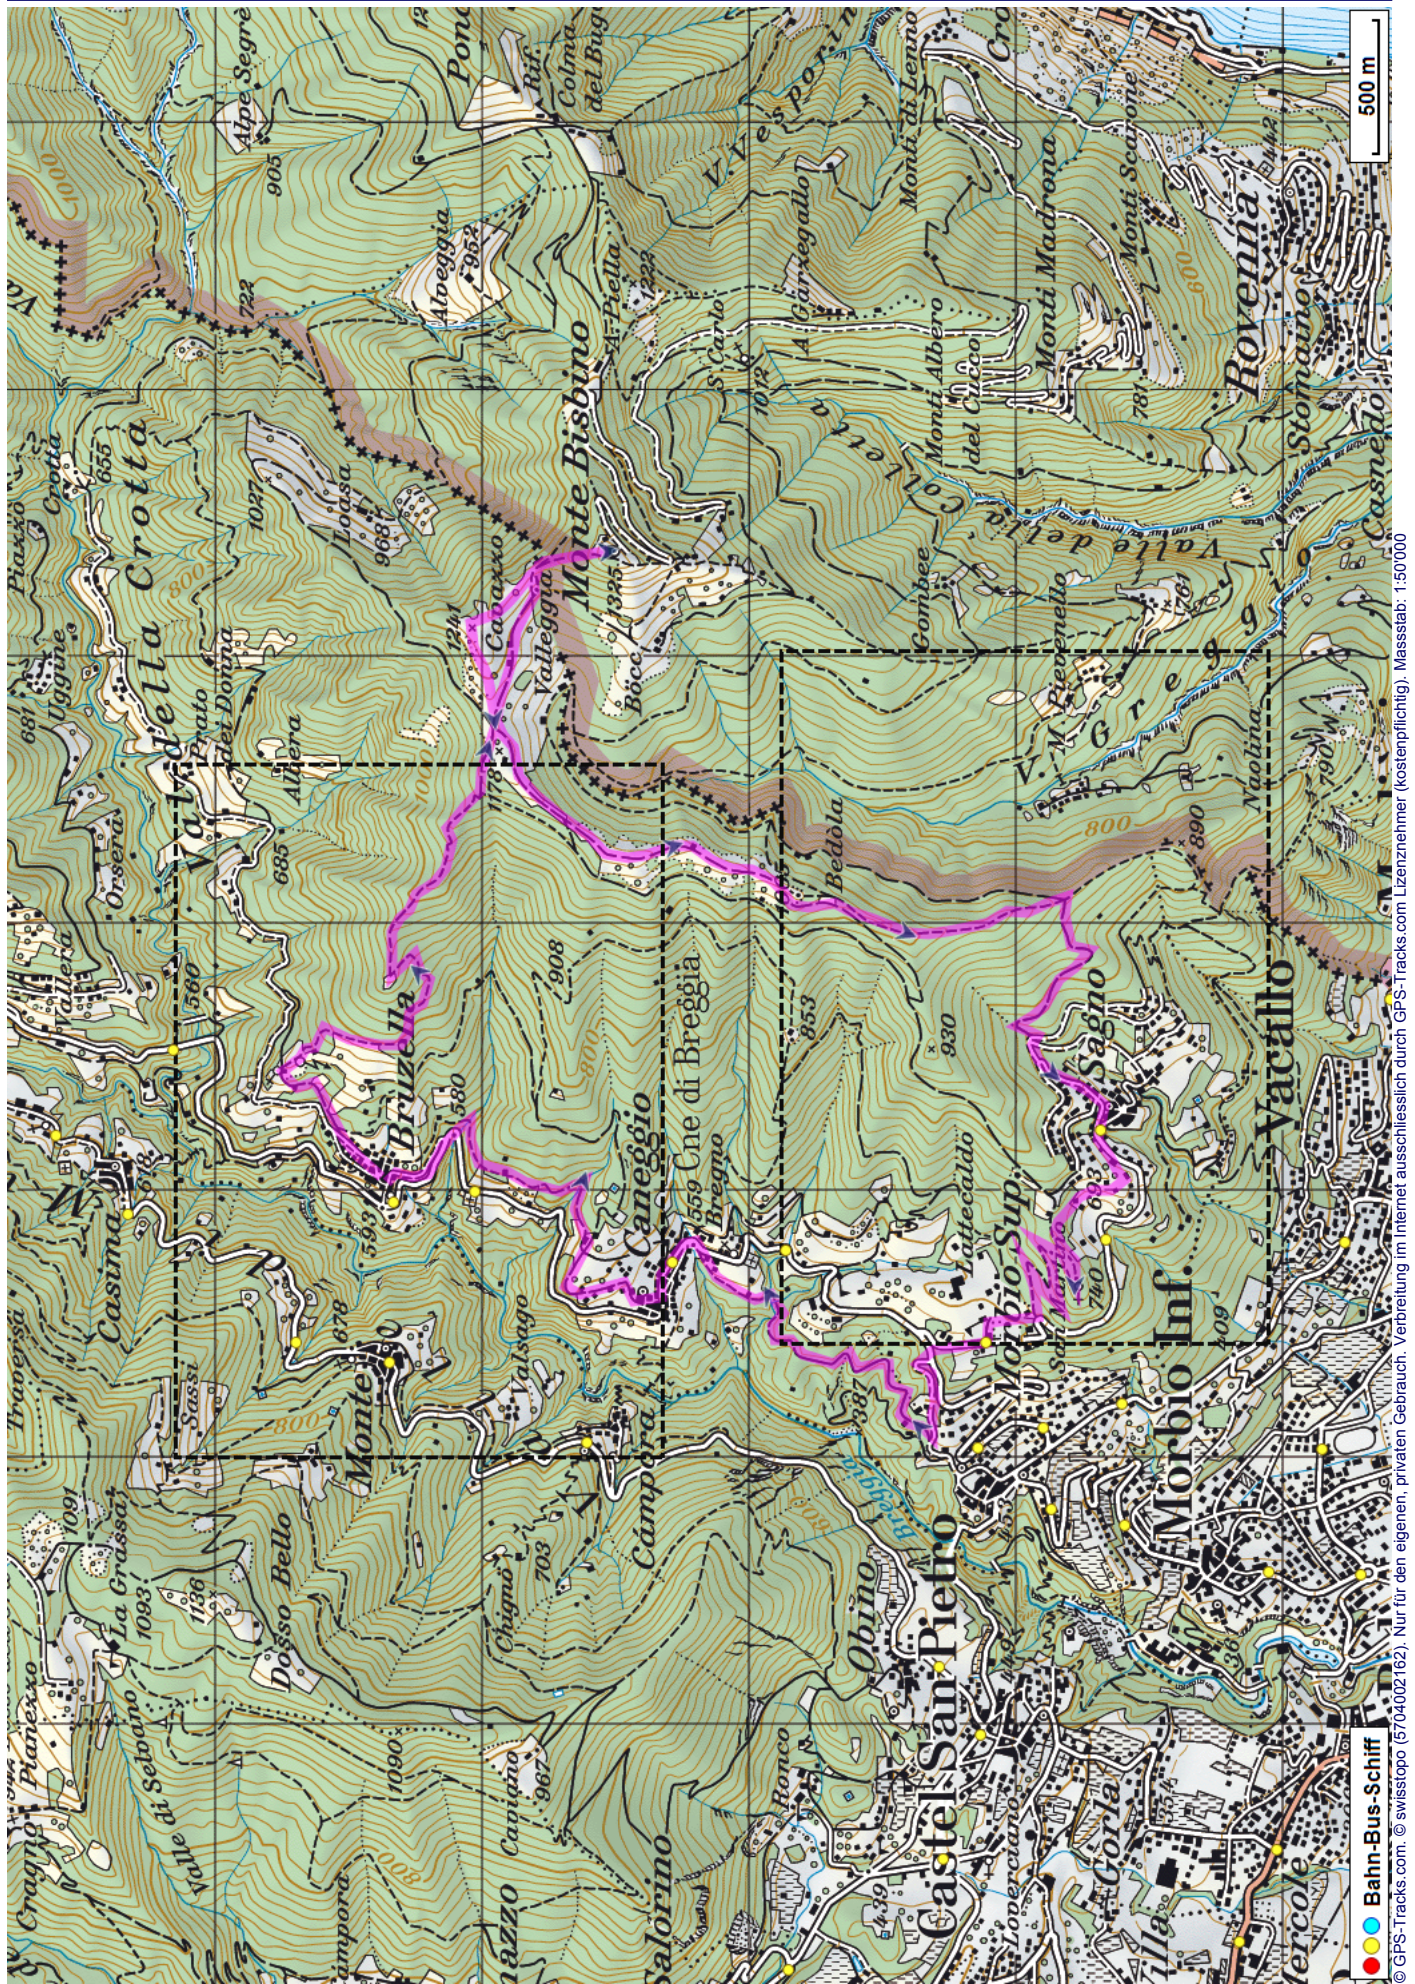


Wanderung Bruzella Monte Bisbino

Distanz: 17.5 km

Zeitbedarf: 4 h

Aufstieg: 1250 m

Abstieg: 1250 m

Höchster Punkt: 1325 m.ü.M.

Tourenbeschreibung

Wanderung Bruzella Monte Bisbino

Wanderung Bruzella Monte Bisbino

Wanderung Bruzella Monte Bisbino

Höhenprofil