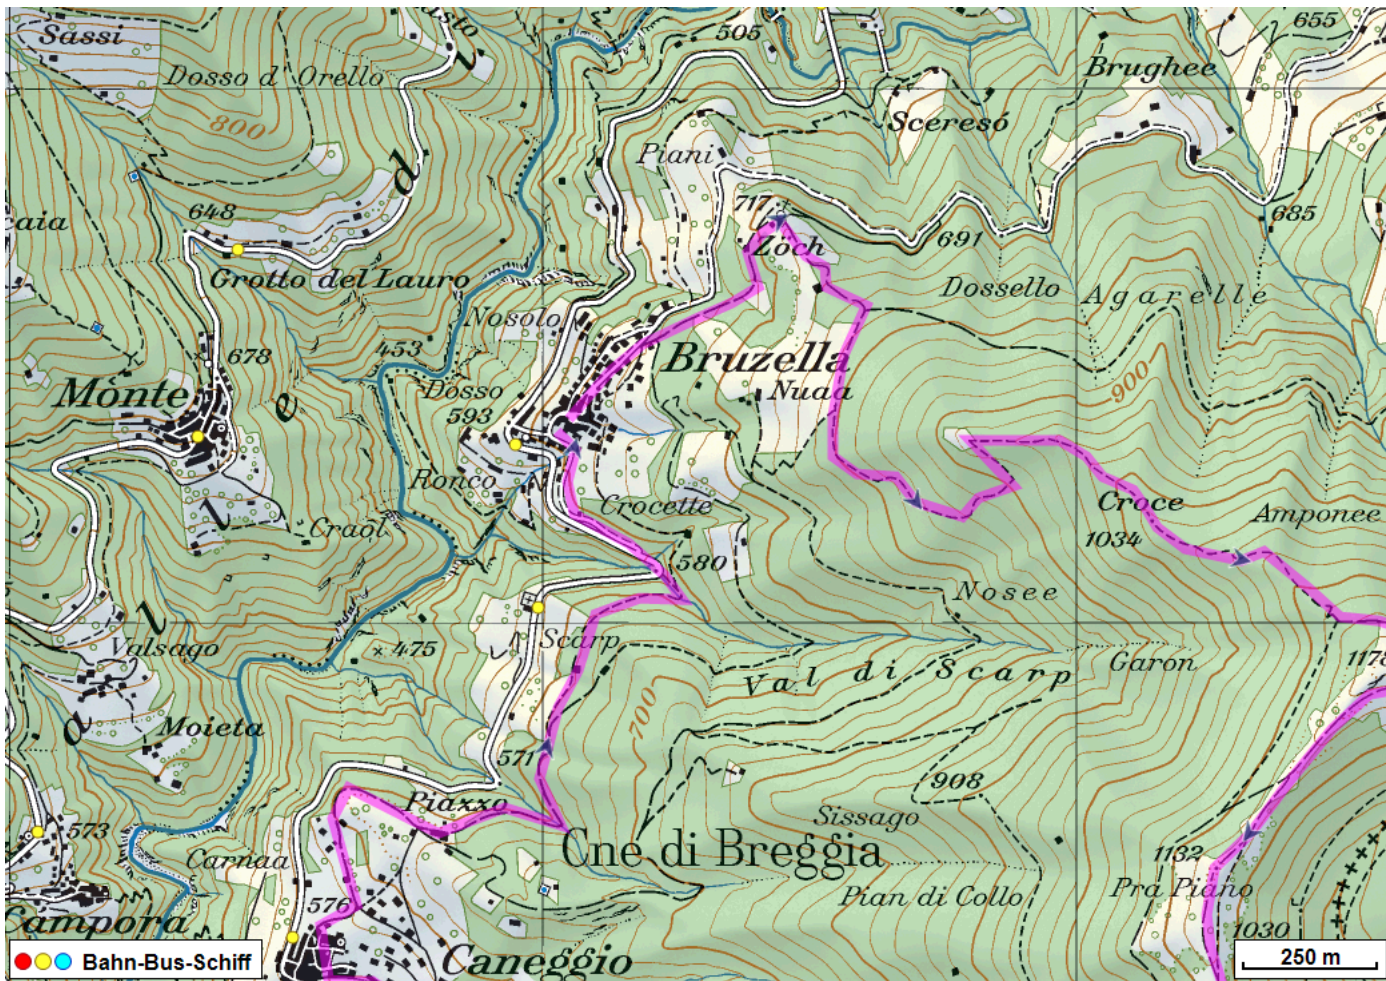


Wanderung Bruzella Monte Bisbino

Distanz: 17.5 km

Zeitbedarf: 4 h

Aufstieg: 1250 m

Abstieg: 1250 m

Höchster Punkt: 1325 m.ü.M.

Tourenbeschreibung

Wanderung Bruzella Monte Bisbino

Wanderung Bruzella Monte Bisbino

Wanderung Bruzella Monte Bisbino

Höhenprofil