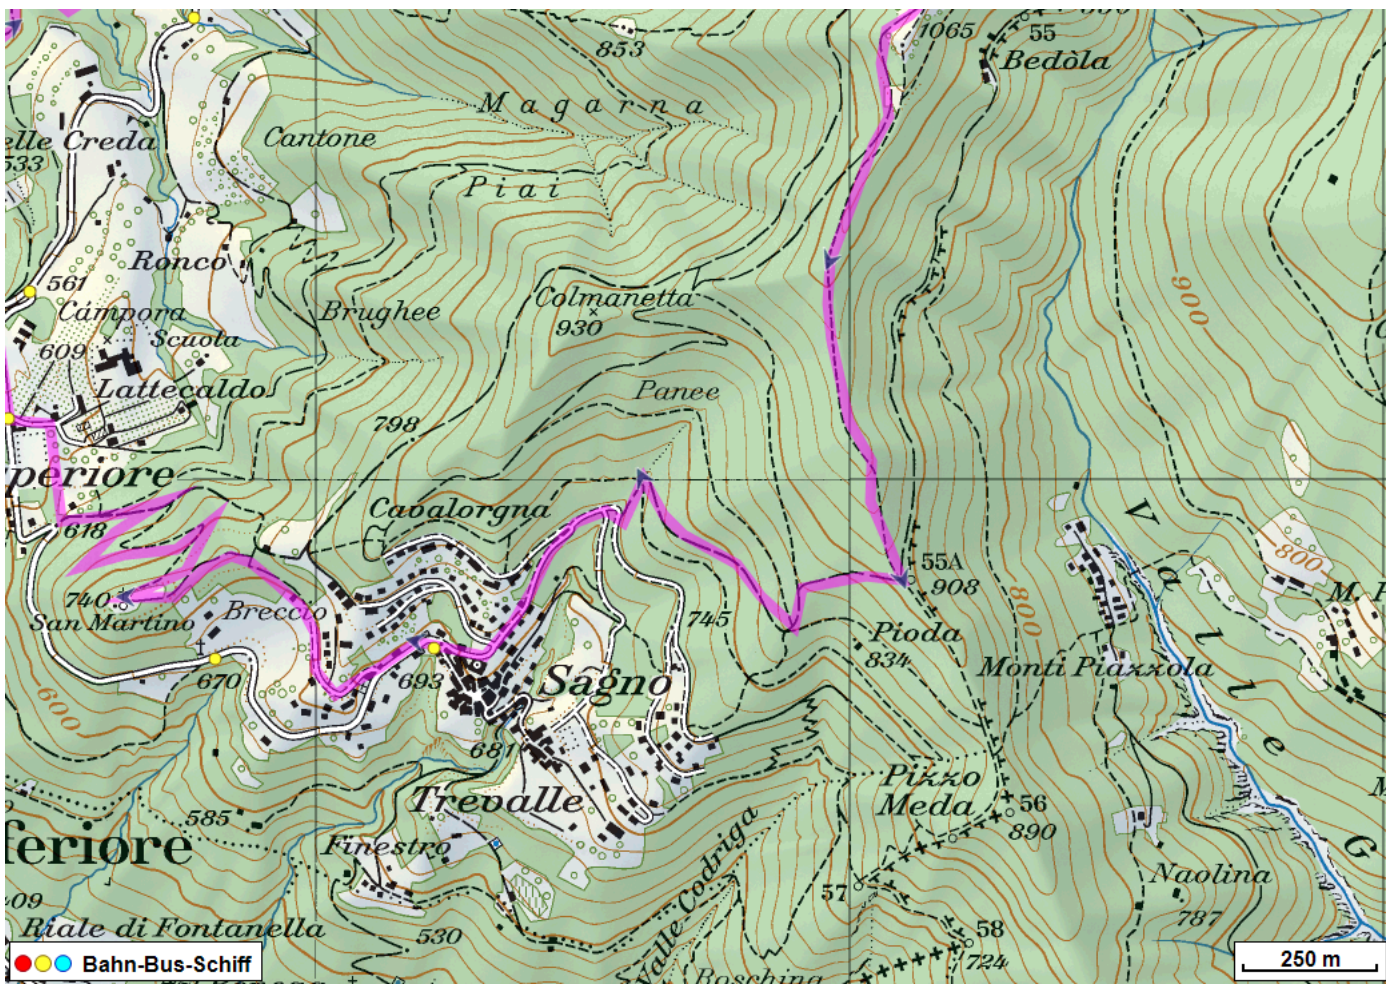


Wanderung Bruzella Monte Bisbino

Distanz: 17.5 km

Zeitbedarf: 4 h

Aufstieg: 1250 m

Abstieg: 1250 m

Höchster Punkt: 1325 m.ü.M.

Tourenbeschreibung

Wanderung Bruzella Monte Bisbino

Wanderung Bruzella Monte Bisbino

Wanderung Bruzella Monte Bisbino

Höhenprofil