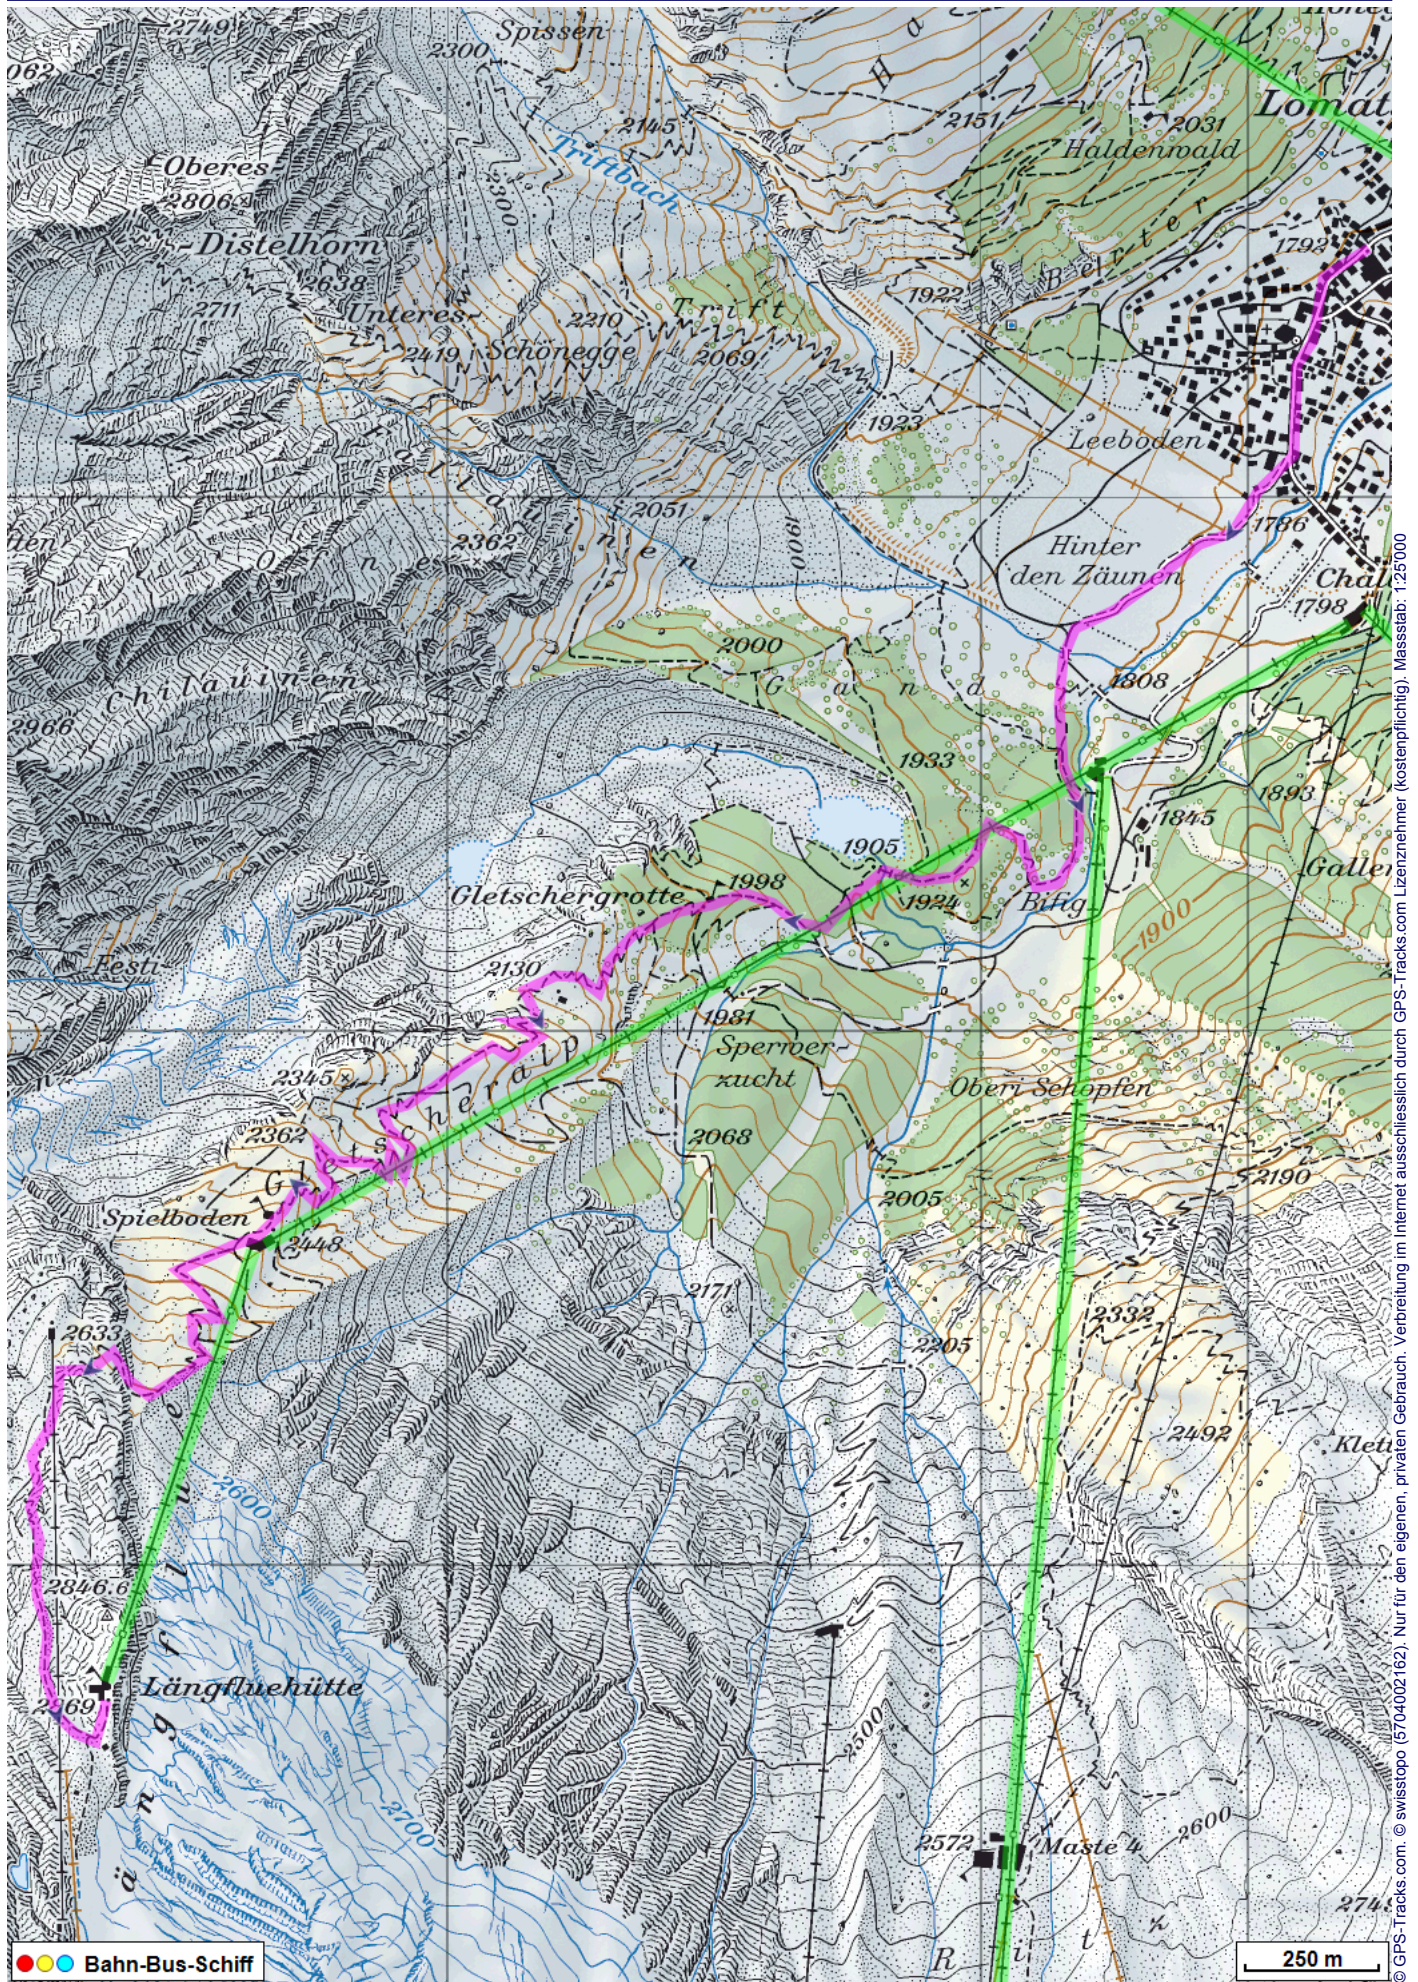


Wanderung Saas Fee Längfluh

Distanz: 6.4 km

Zeitbedarf: 3 h

Aufstieg: 1140 m

Abstieg: 80 m

Höchster Punkt: 2869 m.ü.M.

Tourenbeschreibung

Wanderung Saas Fee Längfluh

Wanderung Saas Fee Längfluh

Höhenprofil