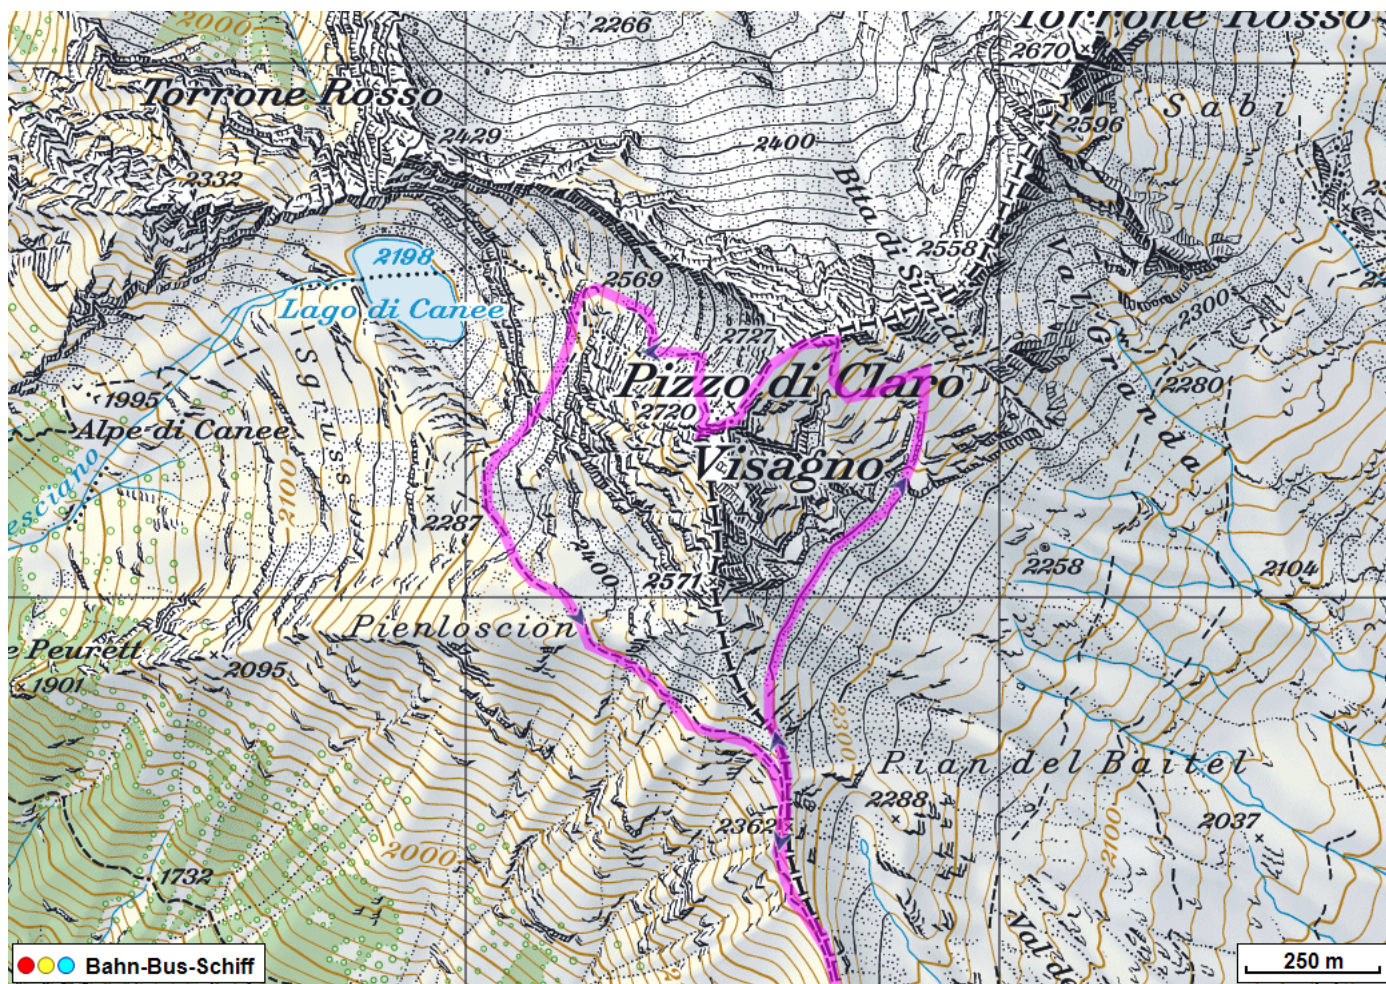


Bergtour Pizzo di Claro

Distanz: 15.3 km

Zeitbedarf: 6³/₄ h

Aufstieg: 1730 m

Abstieg: 1730 m

Höchster Punkt: 2727 m.ü.M.

Tourenbeschreibung

Bergtour Pizzo di Claro

© swisstopo (5704002162). Nur für den eigenen, privaten Gebrauch. Verbreitung im Internet ausschliesslich durch GPS-Tracks.com Lizenznehmer (kostenpflichtig). Massstab: 1:50000

Bergtour Pizzo di Claro

Bergtour Pizzo di Claro

Höhenprofil