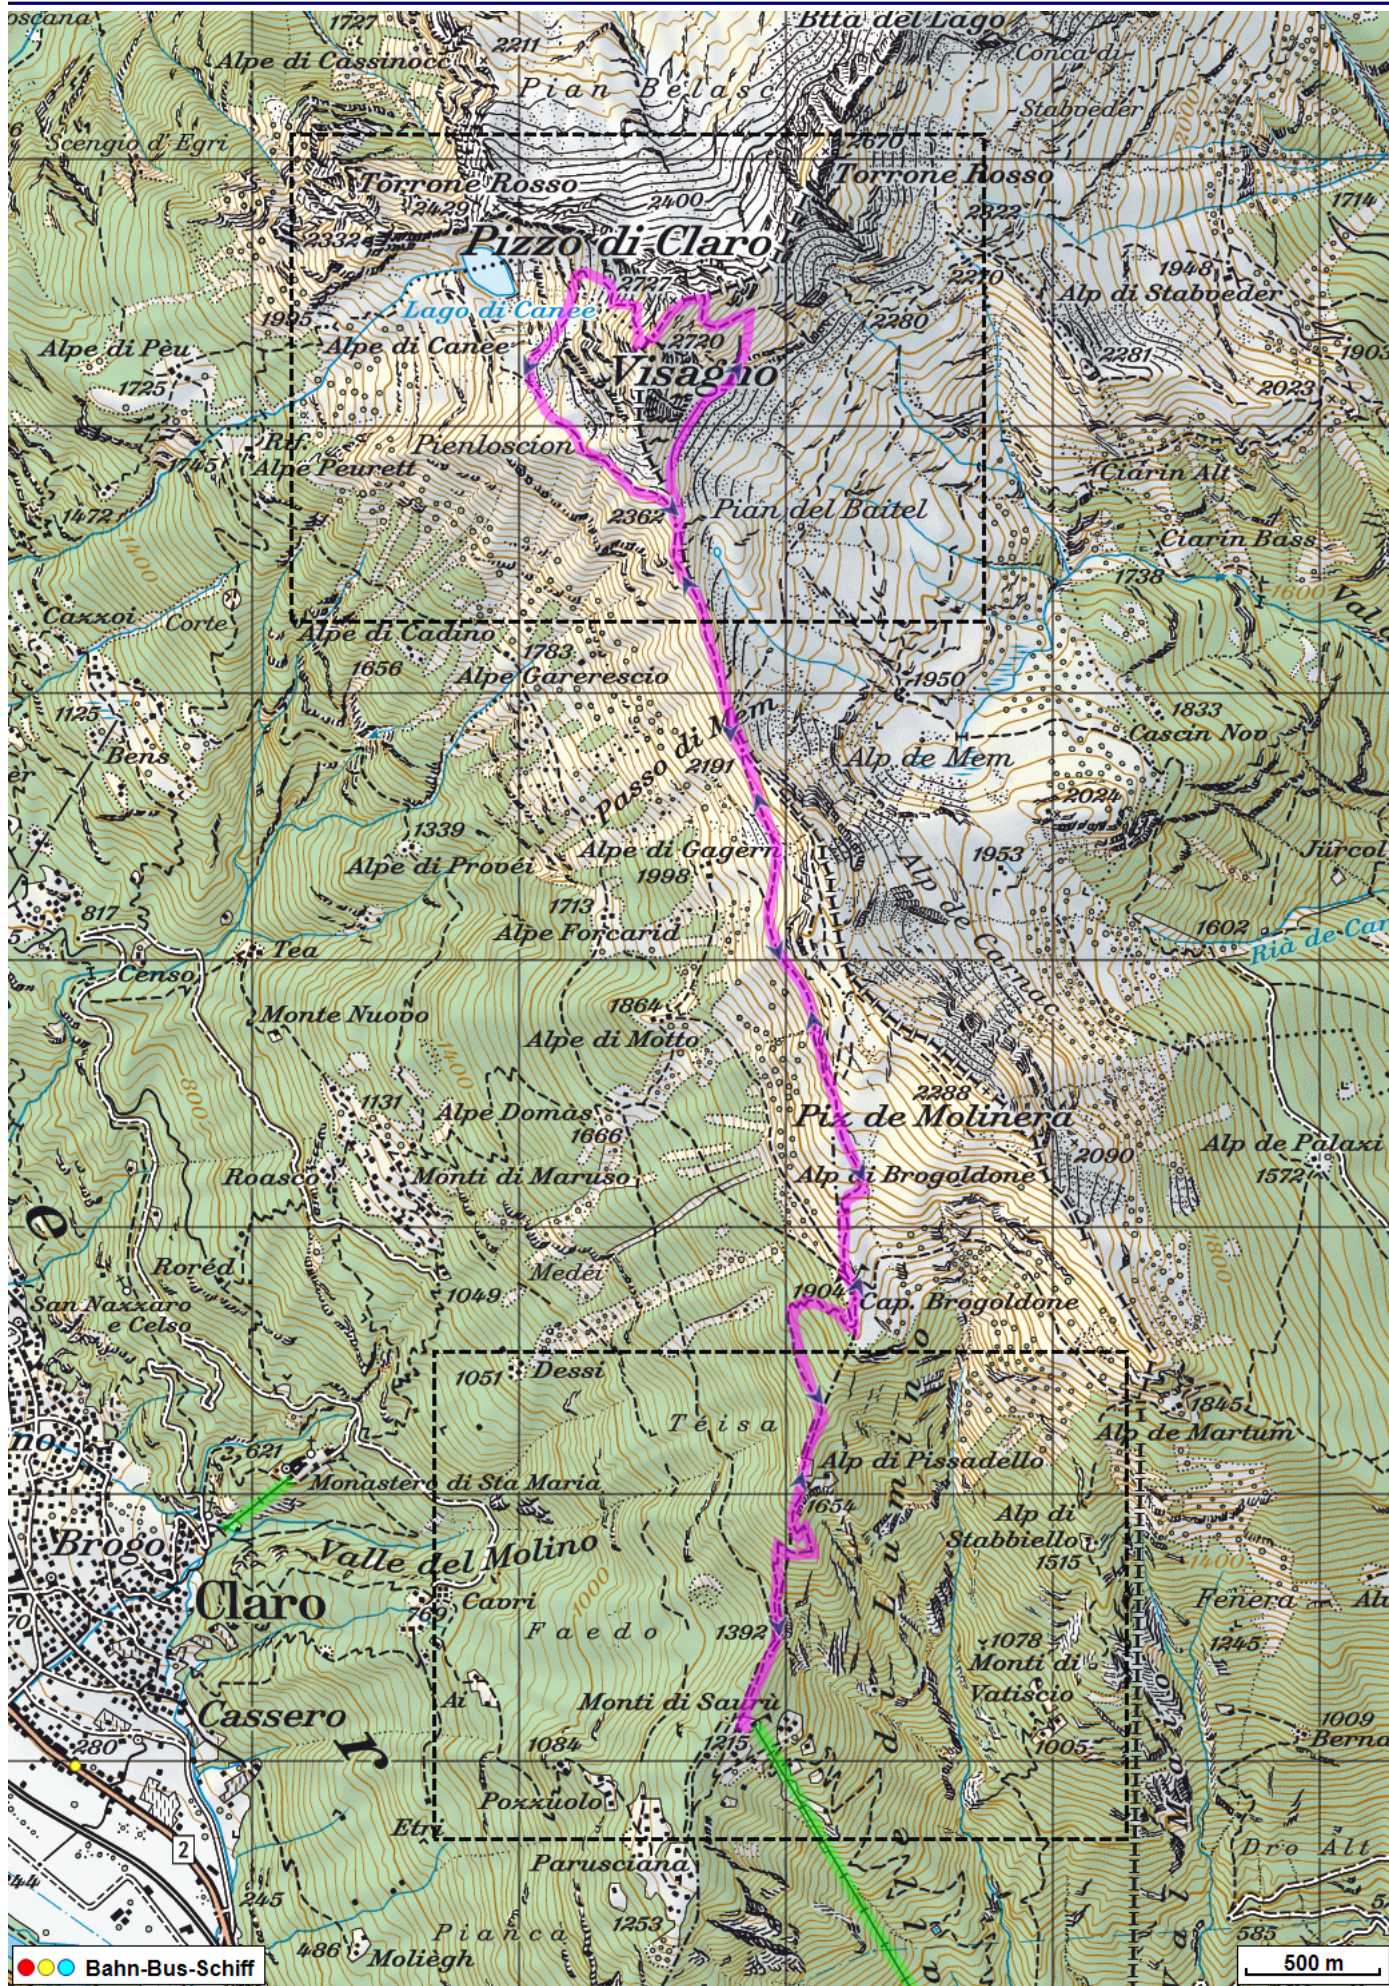


Bergtour Pizzo di Claro

Distanz: 15.3 km

Zeitbedarf: 6³/₄ h

Aufstieg: 1730 m

Abstieg: 1730 m

Höchster Punkt: 2727 m.ü.M.

Tourenbeschreibung

Bergtour Pizzo di Claro

© swisstopo (5704002162). Nur für den eigenen, privaten Gebrauch. Verbreitung im Internet ausschliesslich durch GPS-Tracks.com Lizenznehmer (kostenpflichtig). Massstab: 1:50000

Bergtour Pizzo di Claro

Bergtour Pizzo di Claro

Höhenprofil