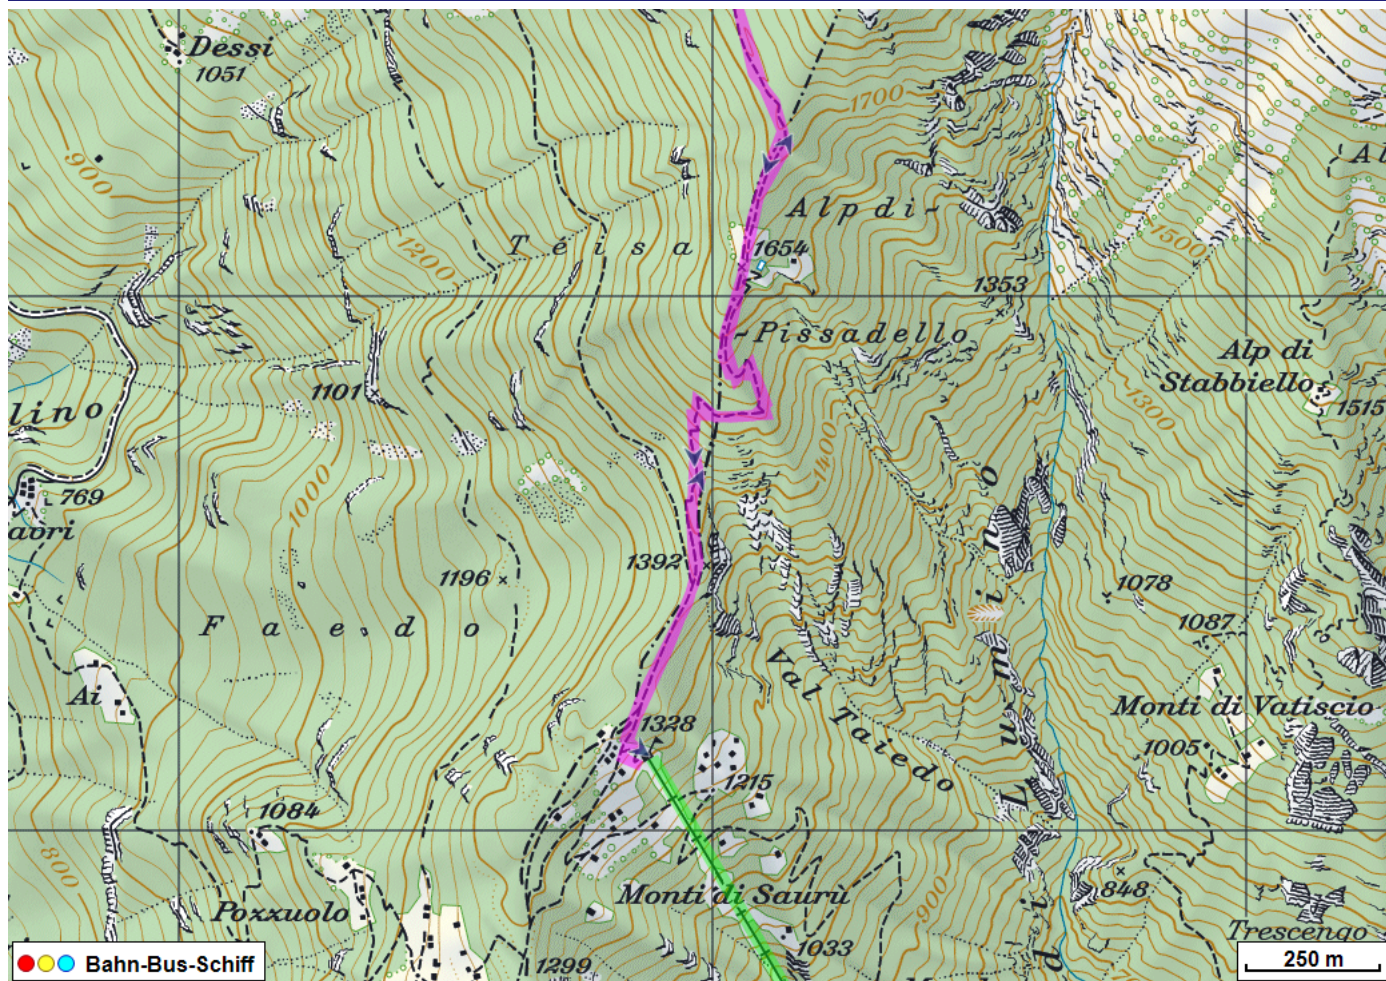


Bergtour Pizzo di Claro

Distanz: 15.3 km

Zeitbedarf: 6³/₄ h

Aufstieg: 1730 m

Abstieg: 1730 m

Höchster Punkt: 2727 m.ü.M.

Tourenbeschreibung

Bergtour Pizzo di Claro

© swisstopo (5704002162). Nur für den eigenen, privaten Gebrauch. Verbreitung im Internet ausschliesslich durch GPS-Tracks.com Lizenznehmer (kostenpflichtig). Massstab: 1:50000

Bergtour Pizzo di Claro

Bergtour Pizzo di Claro

Höhenprofil