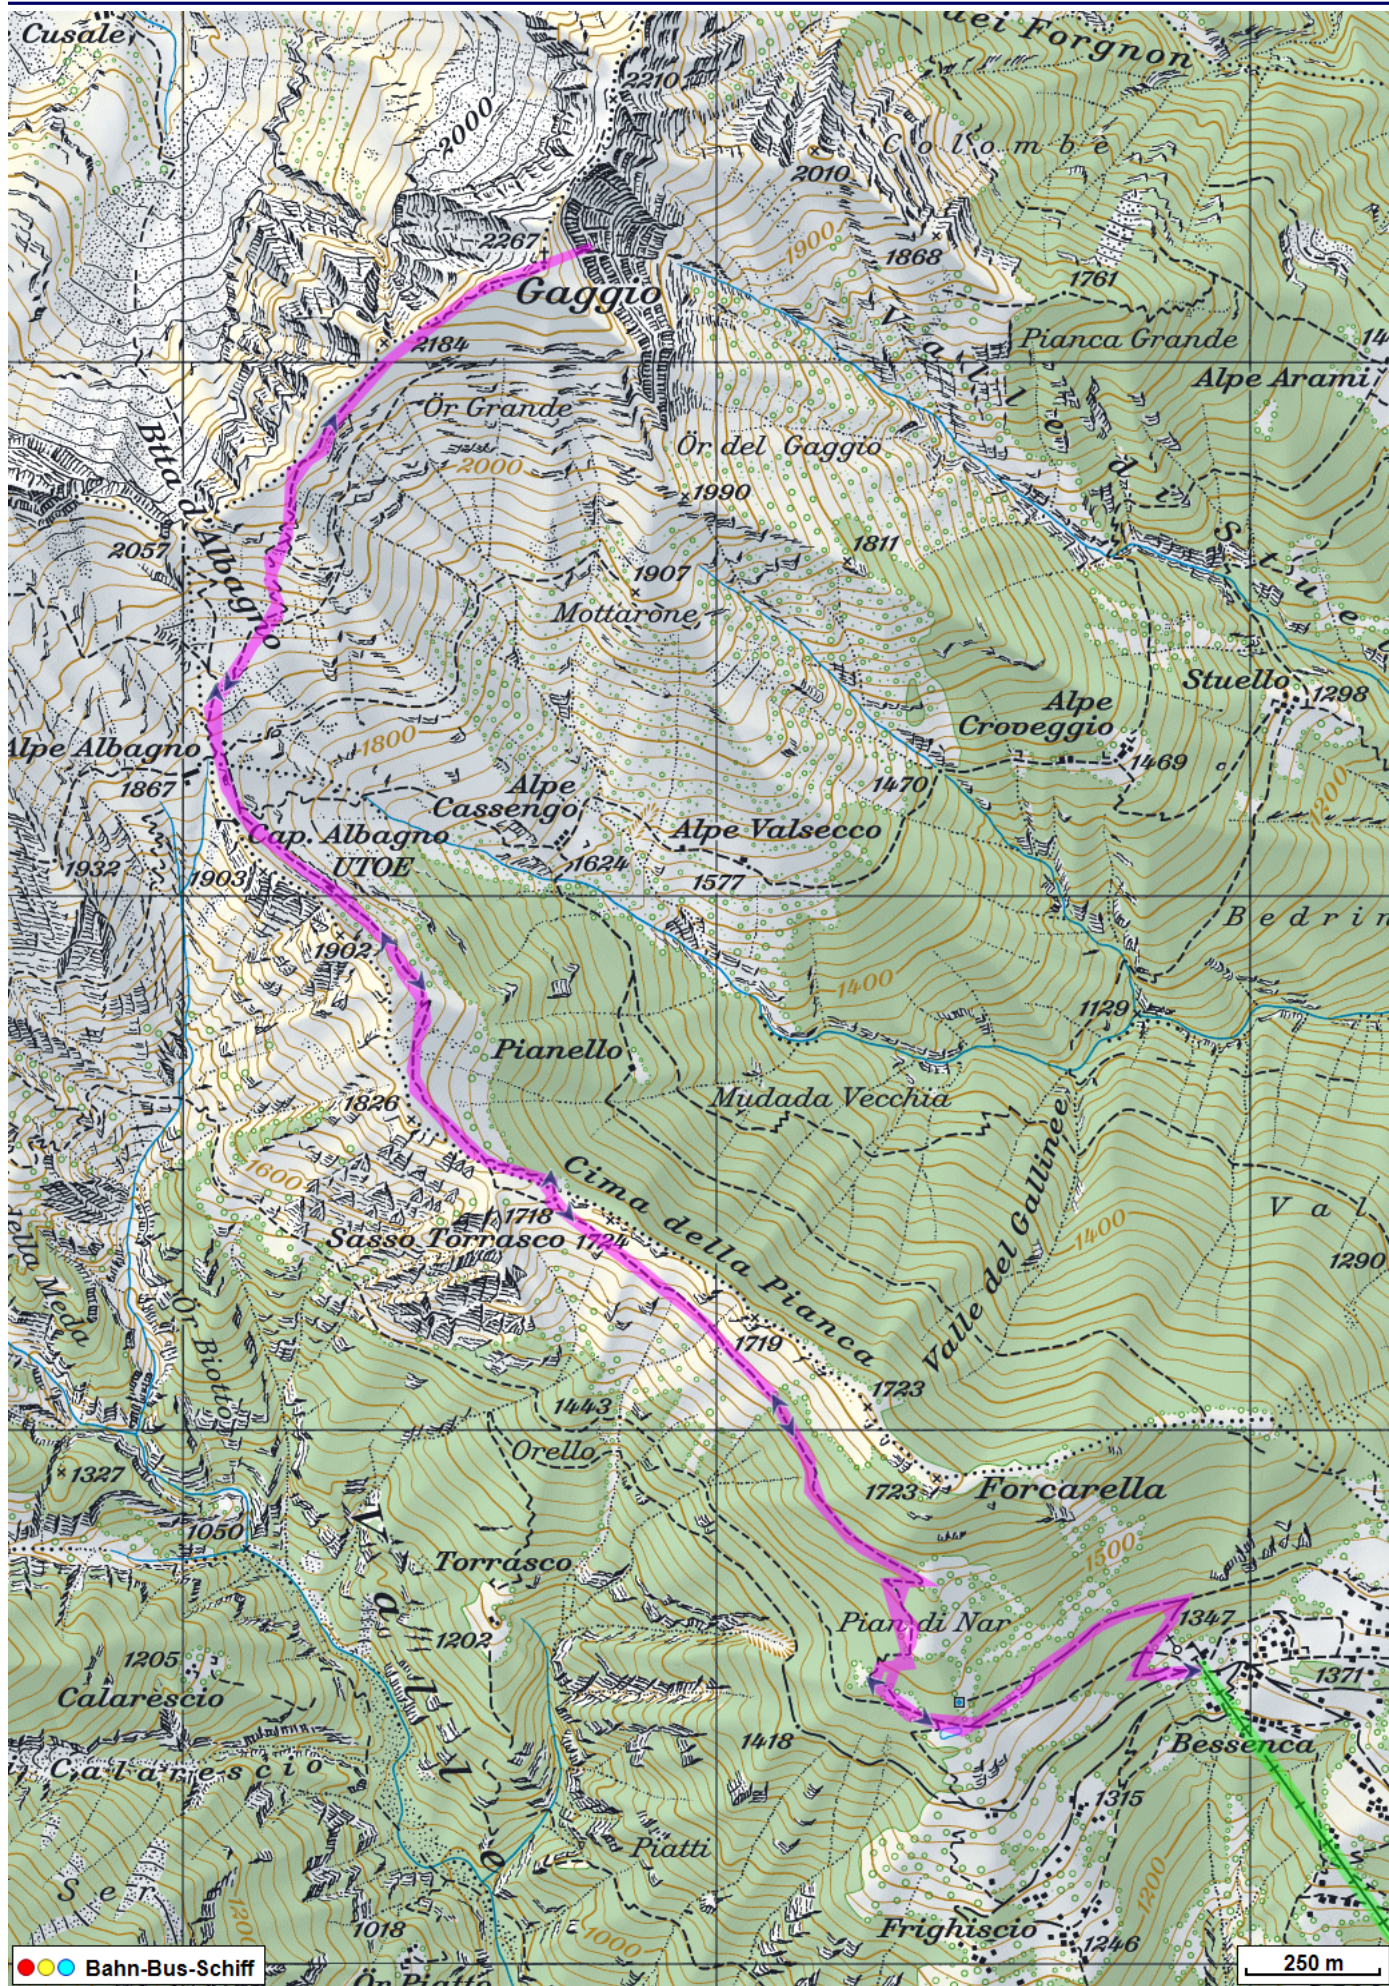

# Bergwanderung Capanna Albagno Monte

---

**Distanz:** 9.5 km

**Zeitbedarf:** 4 h

**Aufstieg:** 990 m

**Abstieg:** 990 m

**Höchster Punkt:** 2267 m.ü.M.

---

## Tourenbeschreibung

# Bergwanderung Capanna Albagno Monte