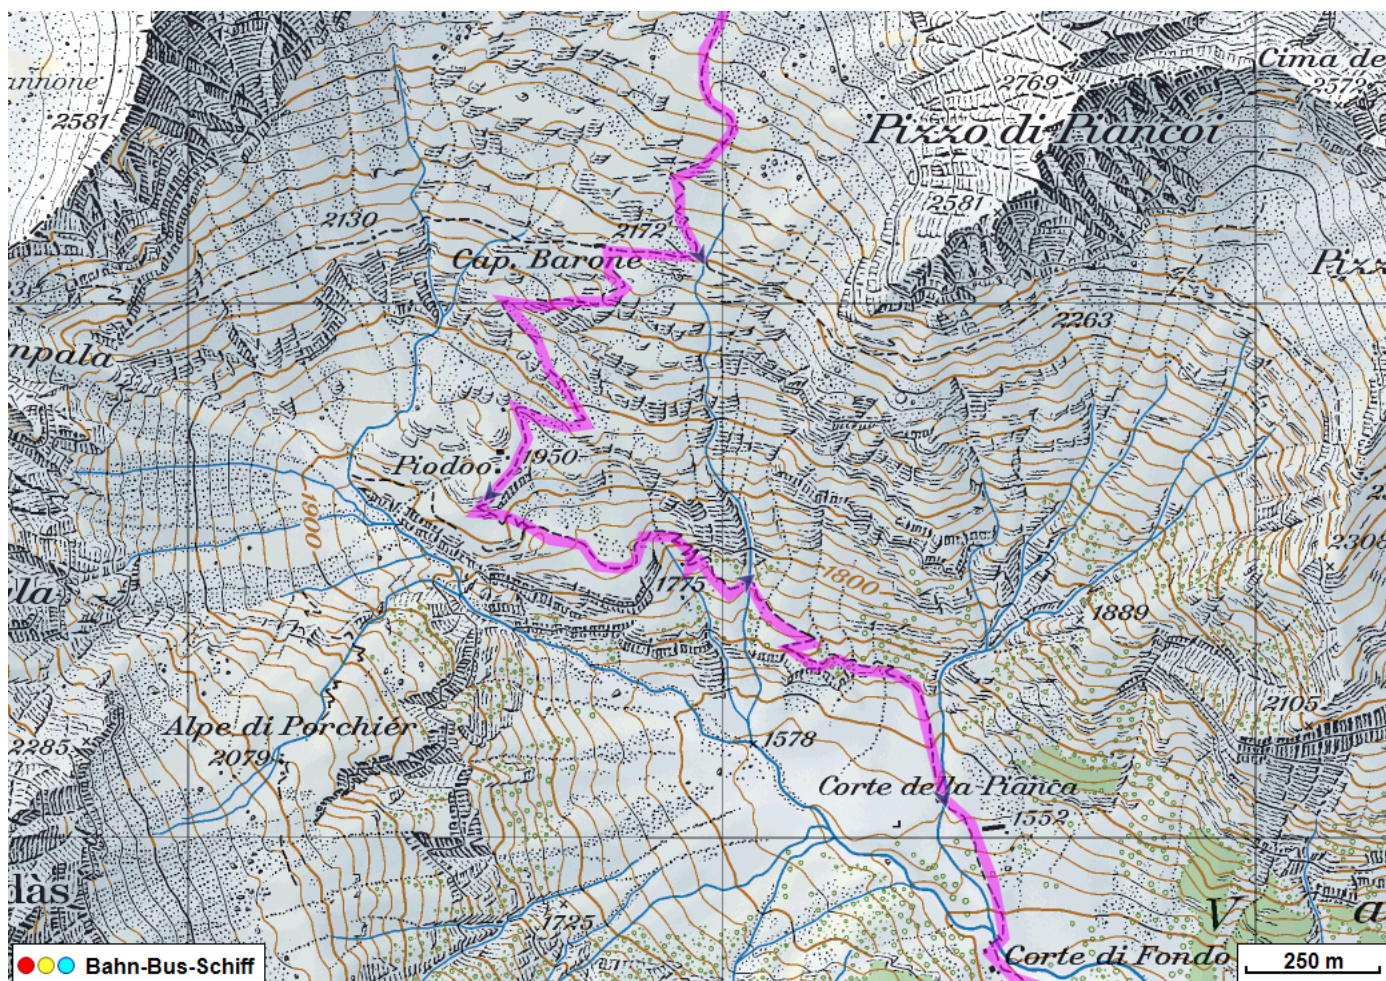

# Bergwanderung Capanna Barone Sonogno

---

**Distanz:** 15.5 km

**Zeitbedarf:** 6 h

**Aufstieg:** 780 m

**Abstieg:** 1880 m

**Höchster Punkt:** 2582 m.ü.M.

---

## Tourenbeschreibung

# Bergwanderung Capanna Barone Sonogno

© swisstopo (5704002162). Nur für den eigenen, privaten Gebrauch. Verbreitung im Internet ausschliesslich durch GPS-Tracks.com Lizenznehmer (kostenpflichtig). Massstab: 1:100'000

# Bergwanderung Capanna Barone Sonogno