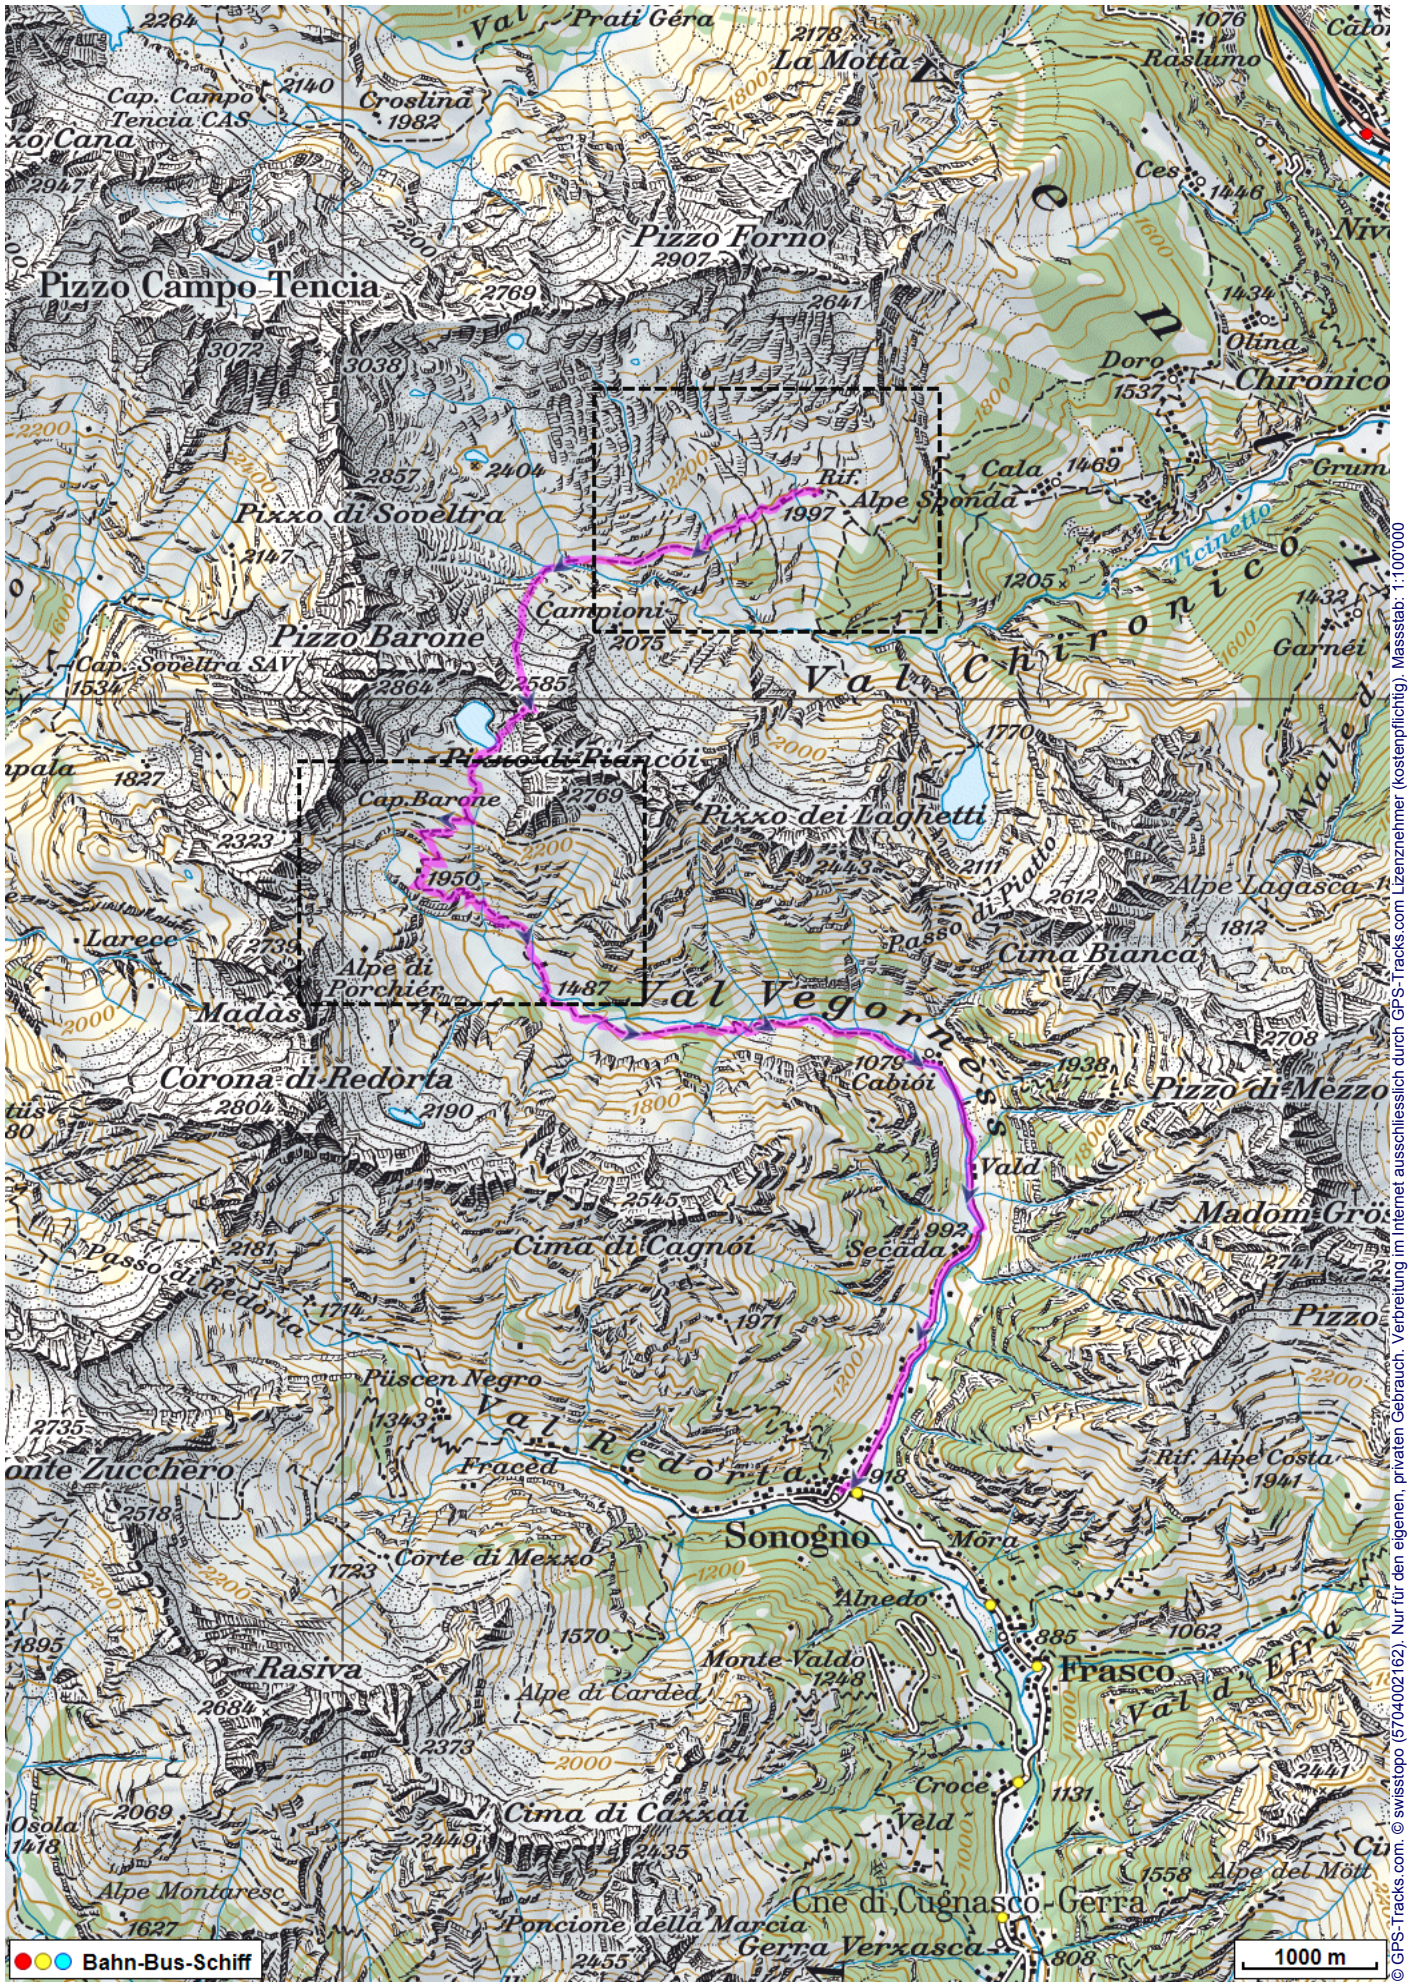

# Bergwanderung Capanna Barone Sonogno

---

**Distanz:** 15.5 km

**Zeitbedarf:** 6 h

**Aufstieg:** 780 m

**Abstieg:** 1880 m

**Höchster Punkt:** 2582 m.ü.M.

---

## Tourenbeschreibung

# Bergwanderung Capanna Barone Sonogno

© swisstopo (5704002162). Nur für den eigenen, privaten Gebrauch. Verbreitung im Internet ausschliesslich durch GPS-Tracks.com Lizenznehmer (kostenpflichtig). Massstab: 1:100'000

# Bergwanderung Capanna Barone Sonogno