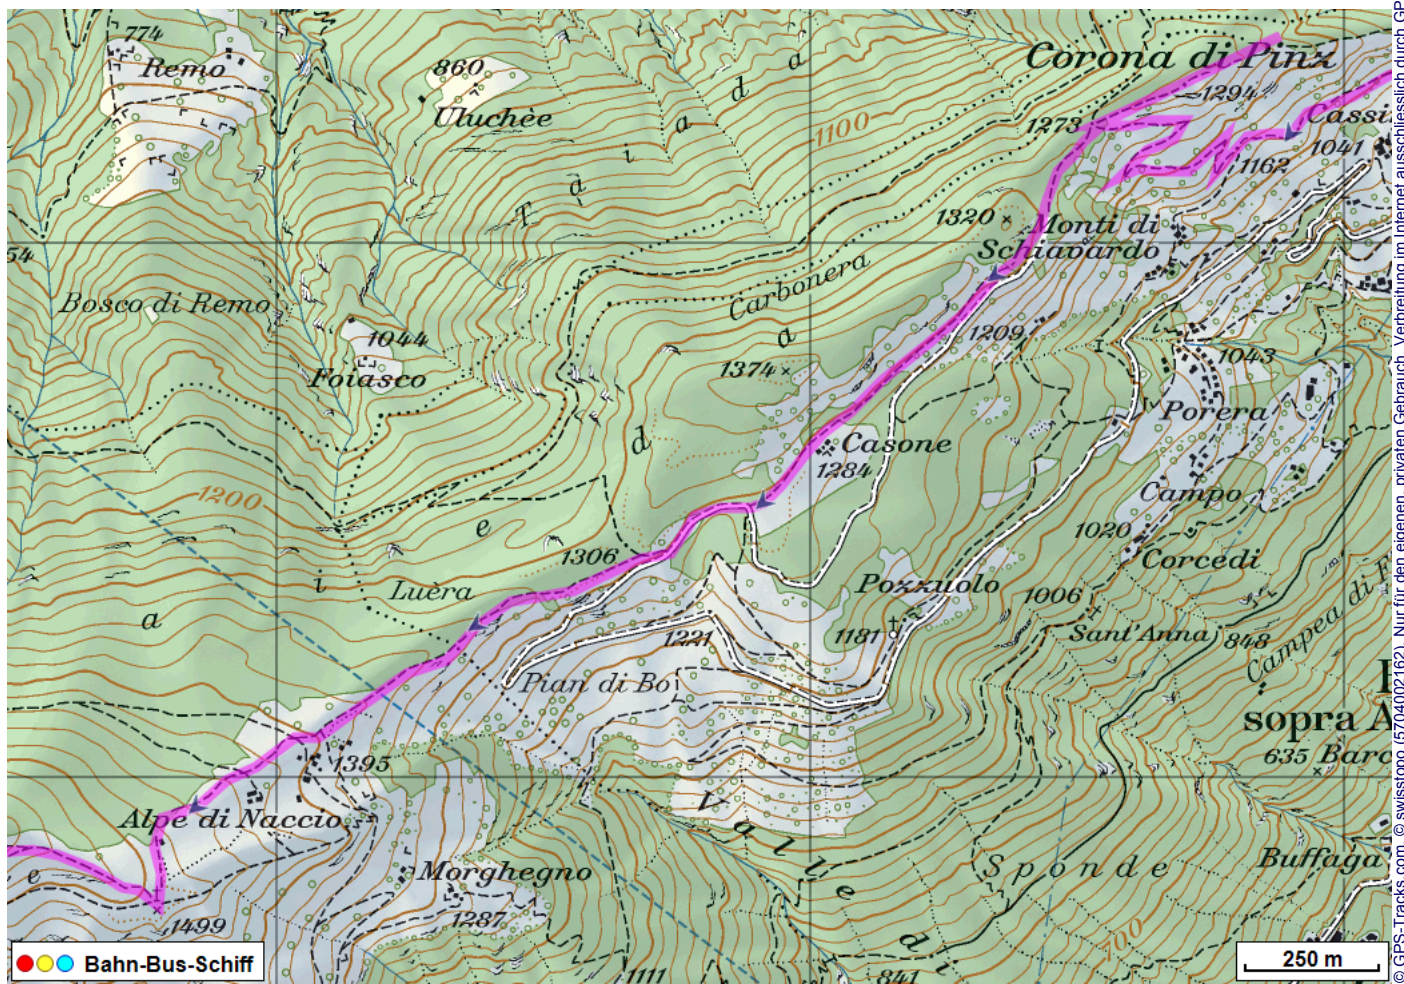


Bergwanderung Corona dei Pinci Pizzo Leone

Distanz: 12.5 km

Zeitbedarf: 5¼ h

Aufstieg: 1360 m

Abstieg: 910 m

Höchster Punkt: 1659 m.ü.M.

Tourenbeschreibung

Bergwanderung Corona dei Pinci Pizzo Leone

© GPS-Tracks.com. © swisstopo (5704002162). Nur für den eigenen, privaten Gebrauch. Verbreitung im Internet ausschliesslich durch GPS-Tracks.com Lizenznehmer (kostenpflichtig). Massstab: 1:50000

Bergwanderung Corona dei Pinci Pizzo Leone

© swisstopo (6704002162). Nur für den eigenen, privaten Gebrauch. Verbreitung im Internet ausschliesslich durch GPS-Tracks.com Lizenznehmer (kostenpflichtig). Massstab: 1:25000

Bergwanderung Corona dei Pinci Pizzo Leone

Höhenprofil