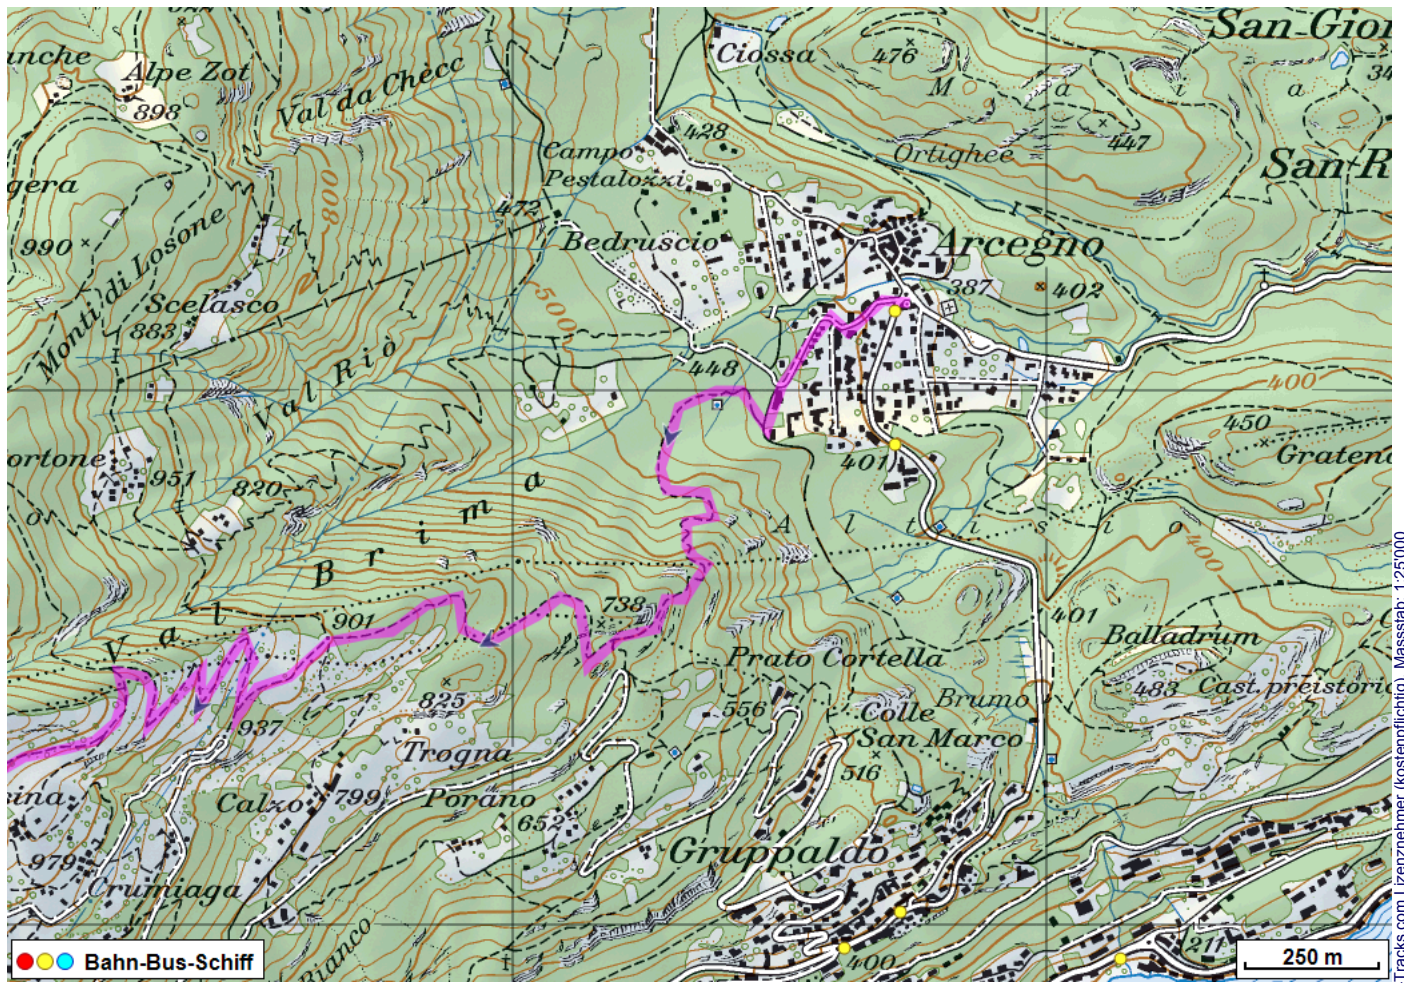


Bergwanderung Corona dei Pinci Pizzo Leone

Distanz: 12.5 km

Zeitbedarf: 5¼ h

Aufstieg: 1360 m

Abstieg: 910 m

Höchster Punkt: 1659 m.ü.M.

Tourenbeschreibung

Bergwanderung Corona dei Pinci Pizzo Leone

© GPS-Tracks.com. © swisstopo (5704002162). Nur für den eigenen, privaten Gebrauch. Verbreitung im Internet ausschliesslich durch GPS-Tracks.com Lizenznehmer (kostenpflichtig). Massstab: 1:50000

Bergwanderung Corona dei Pinci Pizzo Leone

© swisstopo (6704002162). Nur für den eigenen, privaten Gebrauch. Verbreitung im Internet ausschliesslich durch GPS-Tracks.com Lizenznehmer (kostenpflichtig). Massstab: 1:25000

Bergwanderung Corona dei Pinci Pizzo Leone

Höhenprofil