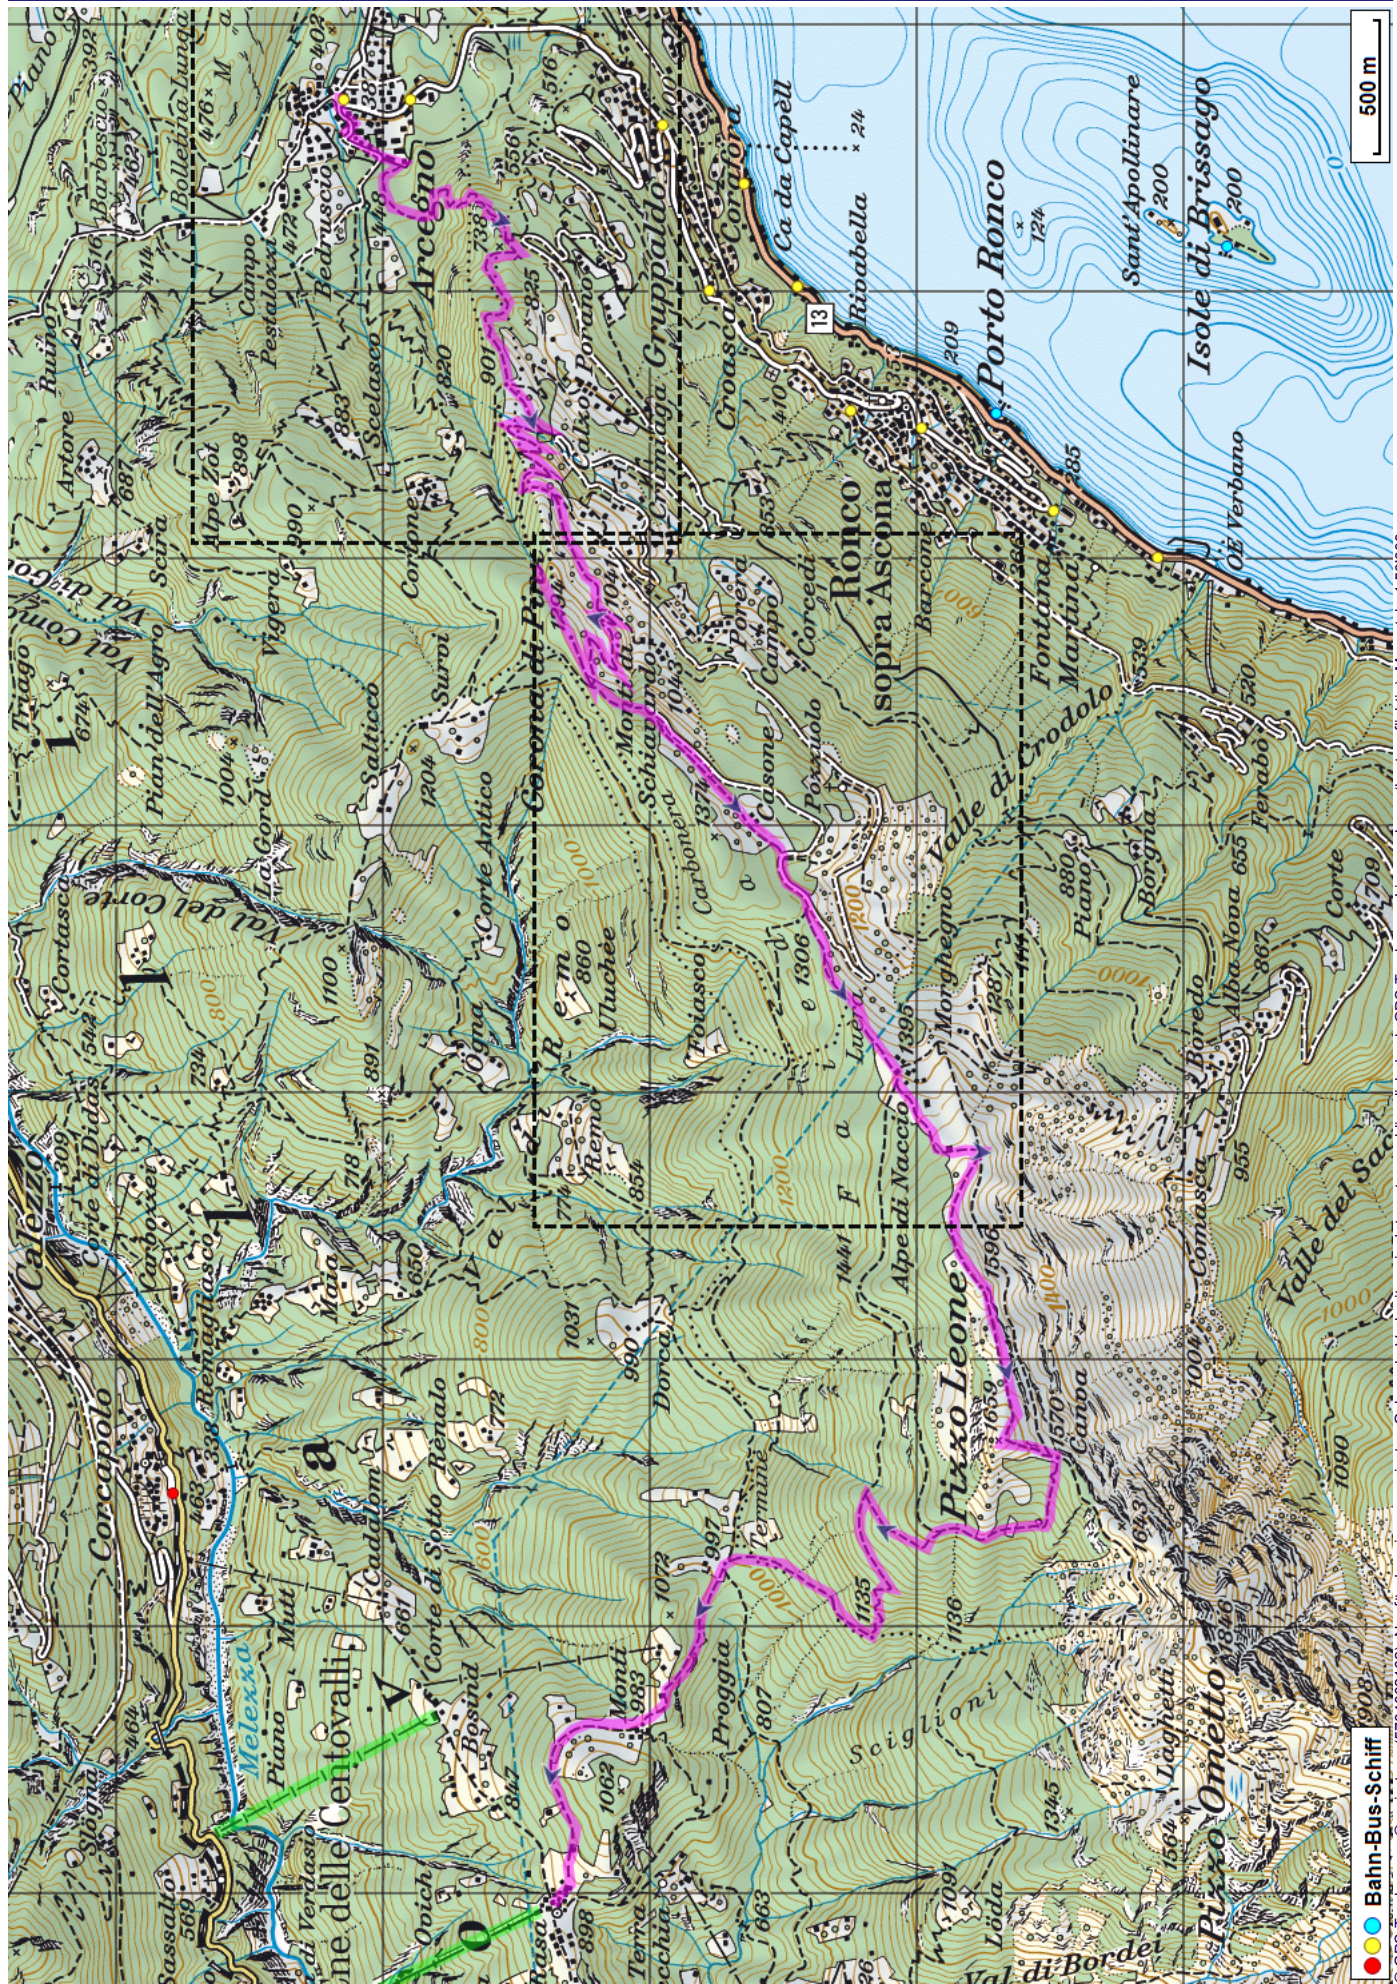


Bergwanderung Corona dei Pinci Pizzo Leone

Distanz: 12.5 km

Zeitbedarf: 5¼ h

Aufstieg: 1360 m

Abstieg: 910 m

Höchster Punkt: 1659 m.ü.M.

Tourenbeschreibung

Bergwanderung Corona dei Pinci Pizzo Leone

© GPS-Tracks.com. © swisstopo (5704002162). Nur für den eigenen, privaten Gebrauch. Verbreitung im Internet ausschliesslich durch GPS-Tracks.com Lizenznehmer (kostenpflichtig). Massstab: 1:50000

Bergwanderung Corona dei Pinci Pizzo Leone

© swisstopo (6704002162). Nur für den eigenen, privaten Gebrauch. Verbreitung im Internet ausschliesslich durch GPS-Tracks.com Lizenznehmer (kostenpflichtig). Massstab: 1:25000

Bergwanderung Corona dei Pinci Pizzo Leone

Höhenprofil