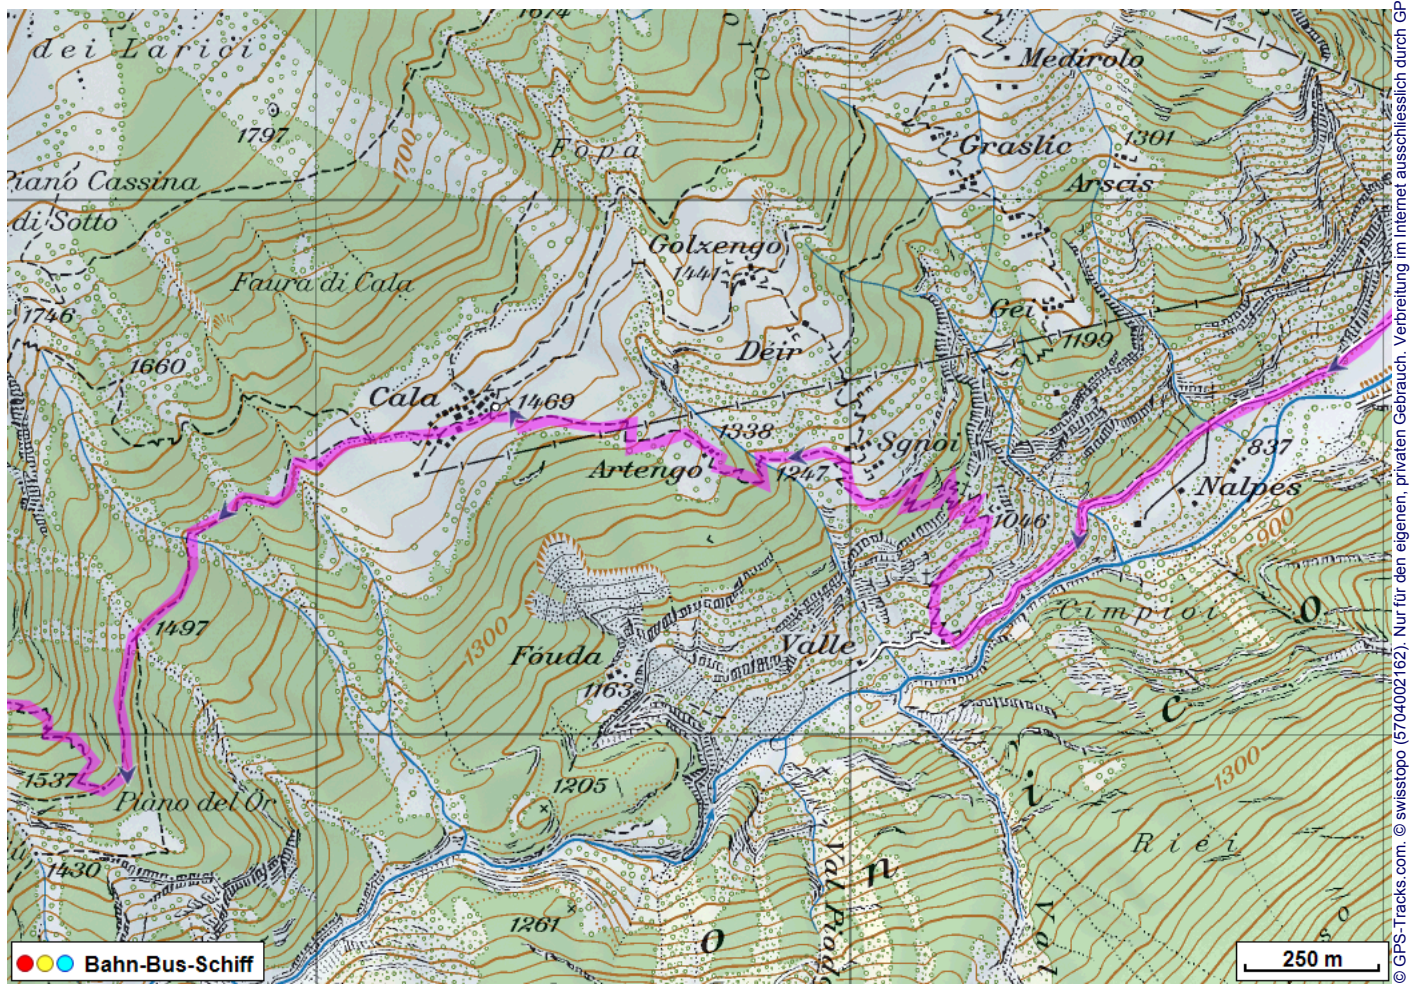


Wanderung Capanna Sponda

Distanz: 7.2 km

Zeitbedarf: 2½ h

Aufstieg: 1310 m

Abstieg: 100 m

Höchster Punkt: 1997 m.ü.M.

Tourenbeschreibung

Wanderung Capanna Sponda

Wanderung Capanna Sponda

© GPS-Tracks.com. © swisstopo (5704002162). Nur für den eigenen, privaten Gebrauch. Verbreitung im Internet ausschliesslich durch GPS-Tracks.com Lizenznehmer (kostenpflichtig). Maassstab: 1:25000

Wanderung Capanna Sponda

Höhenprofil