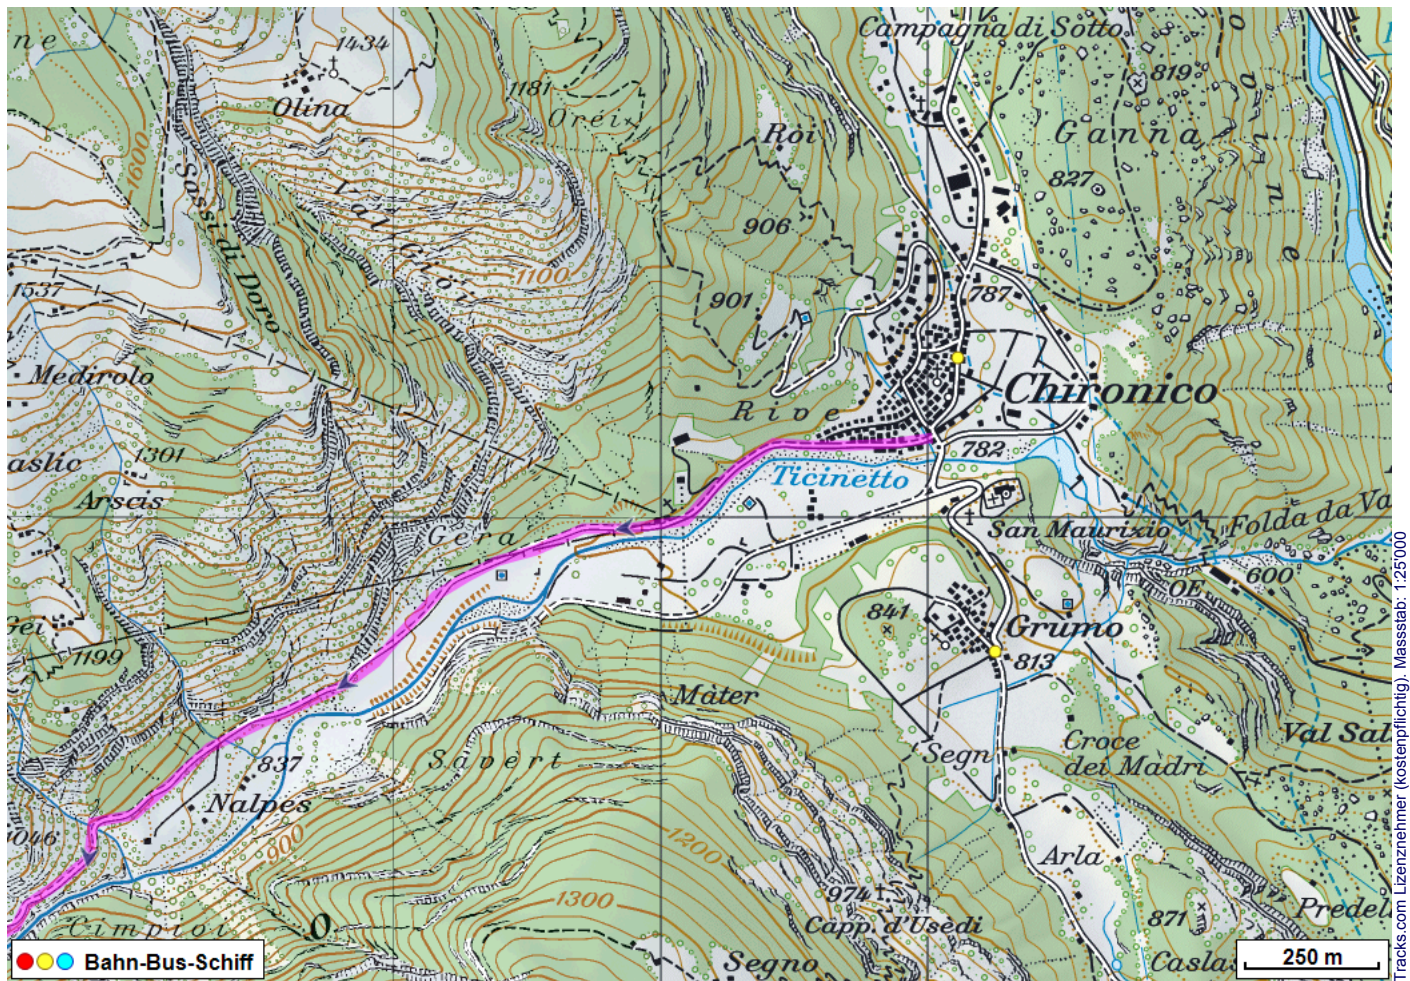


Wanderung Capanna Sponda

Distanz: 7.2 km

Zeitbedarf: 2½ h

Aufstieg: 1310 m

Abstieg: 100 m

Höchster Punkt: 1997 m.ü.M.

Tourenbeschreibung

Wanderung Capanna Sponda

Wanderung Capanna Sponda

© GPS-Tracks.com. © swisstopo (5704002162). Nur für den eigenen, privaten Gebrauch. Verbreitung im Internet ausschliesslich durch GPS-Tracks.com Lizenznehmer (kostenpflichtig). Maassstab: 1:25000

Wanderung Capanna Sponda

Höhenprofil