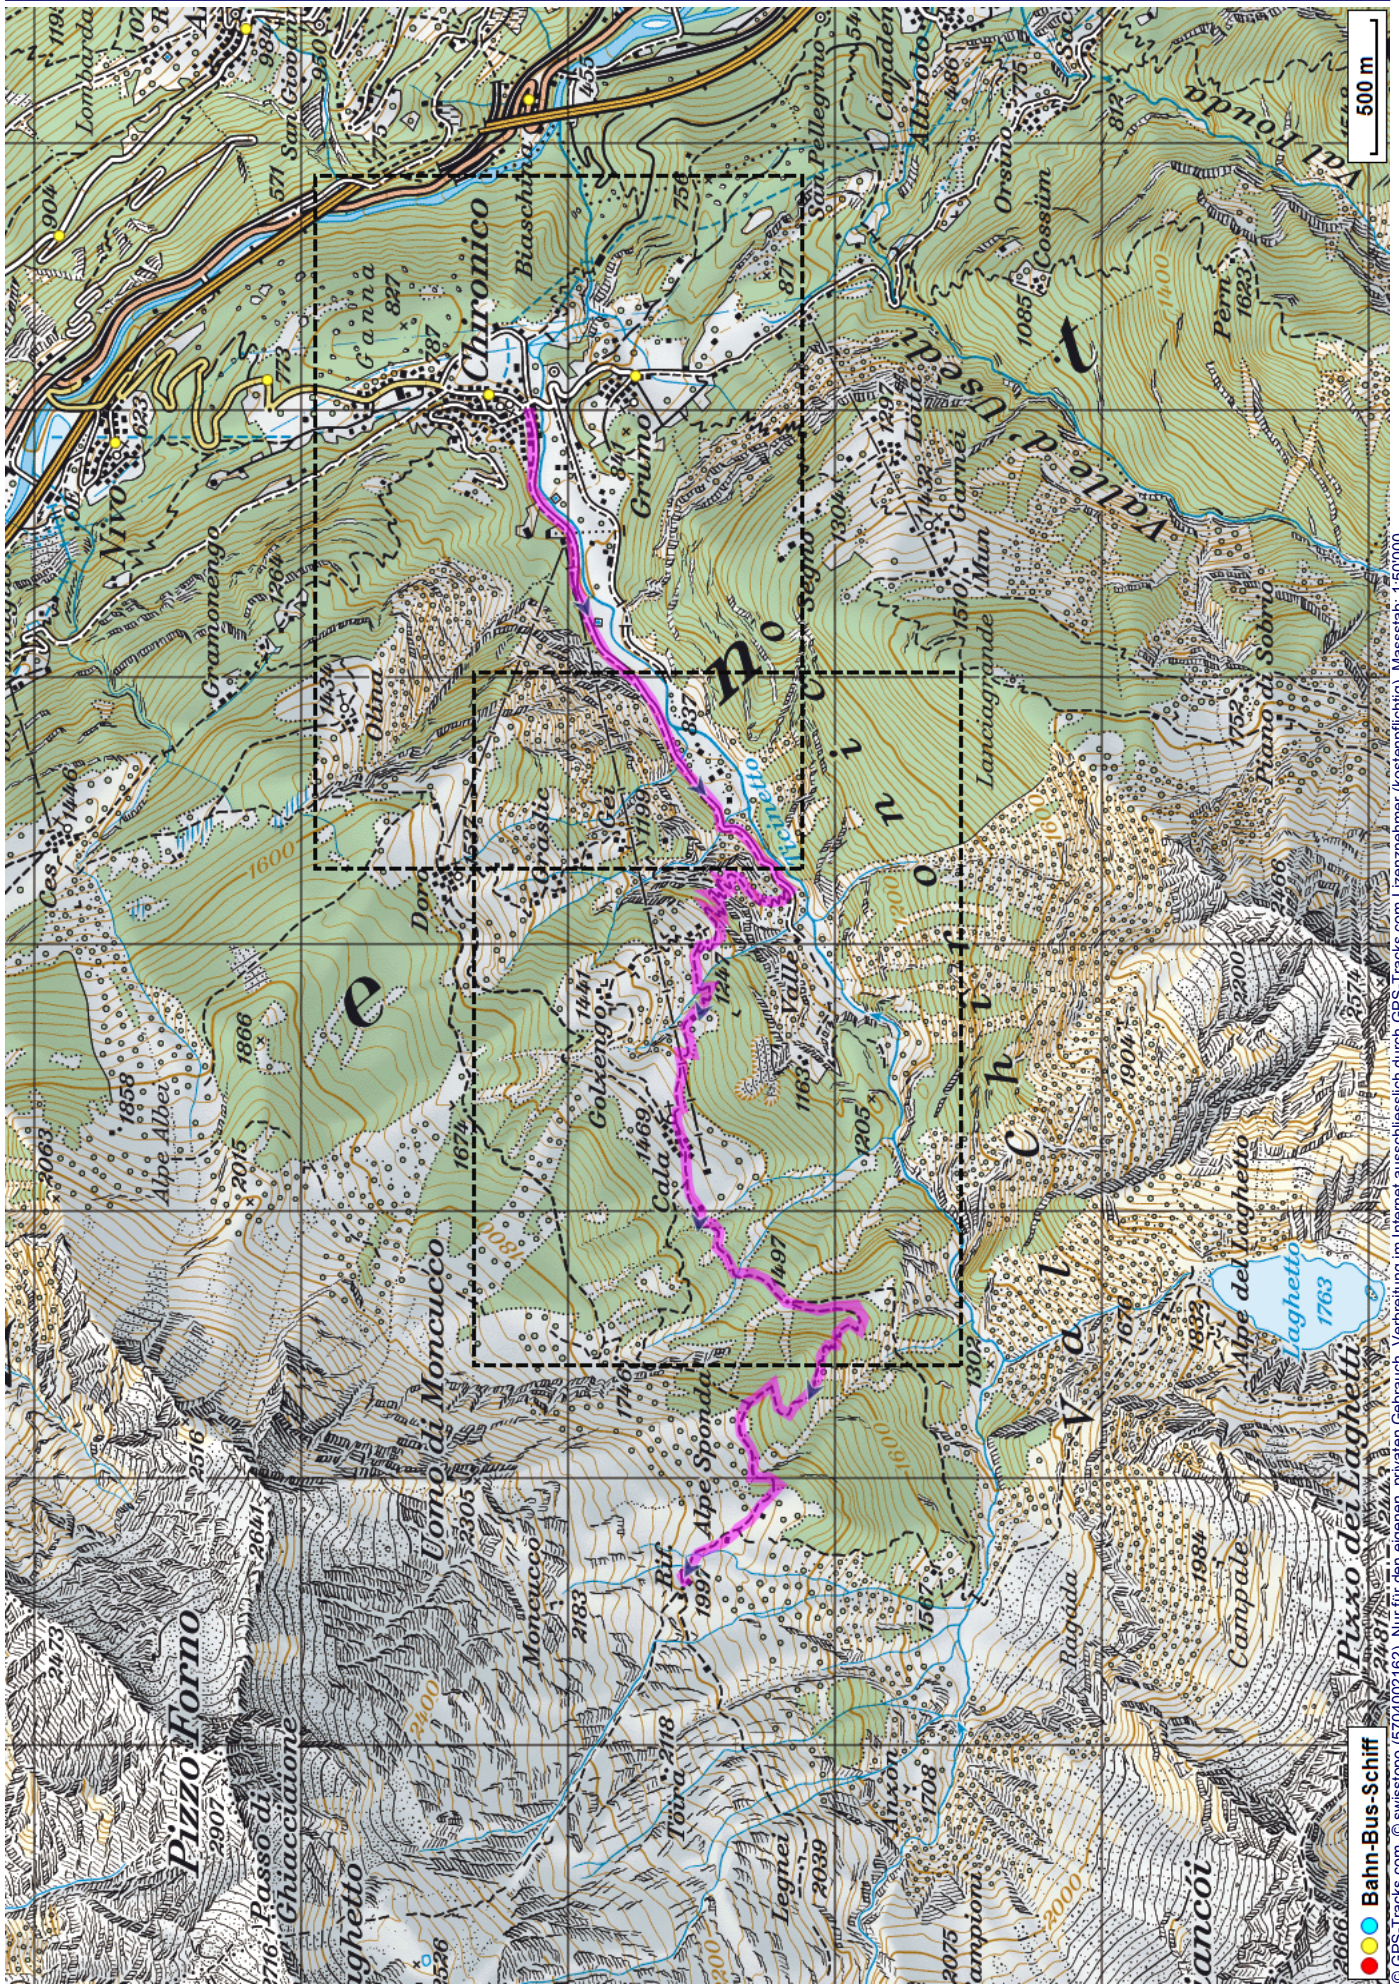


Wanderung Capanna Sponda

Distanz: 7.2 km

Zeitbedarf: 2½ h

Aufstieg: 1310 m

Abstieg: 100 m

Höchster Punkt: 1997 m.ü.M.

Tourenbeschreibung

Wanderung Capanna Sponda

Wanderung Capanna Sponda

© GPS-Tracks.com. © swisstopo (5704002162). Nur für den eigenen, privaten Gebrauch. Verbreitung im Internet ausschliesslich durch GPS-Tracks.com Lizenznehmer (kostenpflichtig). Maassstab: 1:25000

Wanderung Capanna Sponda

Höhenprofil