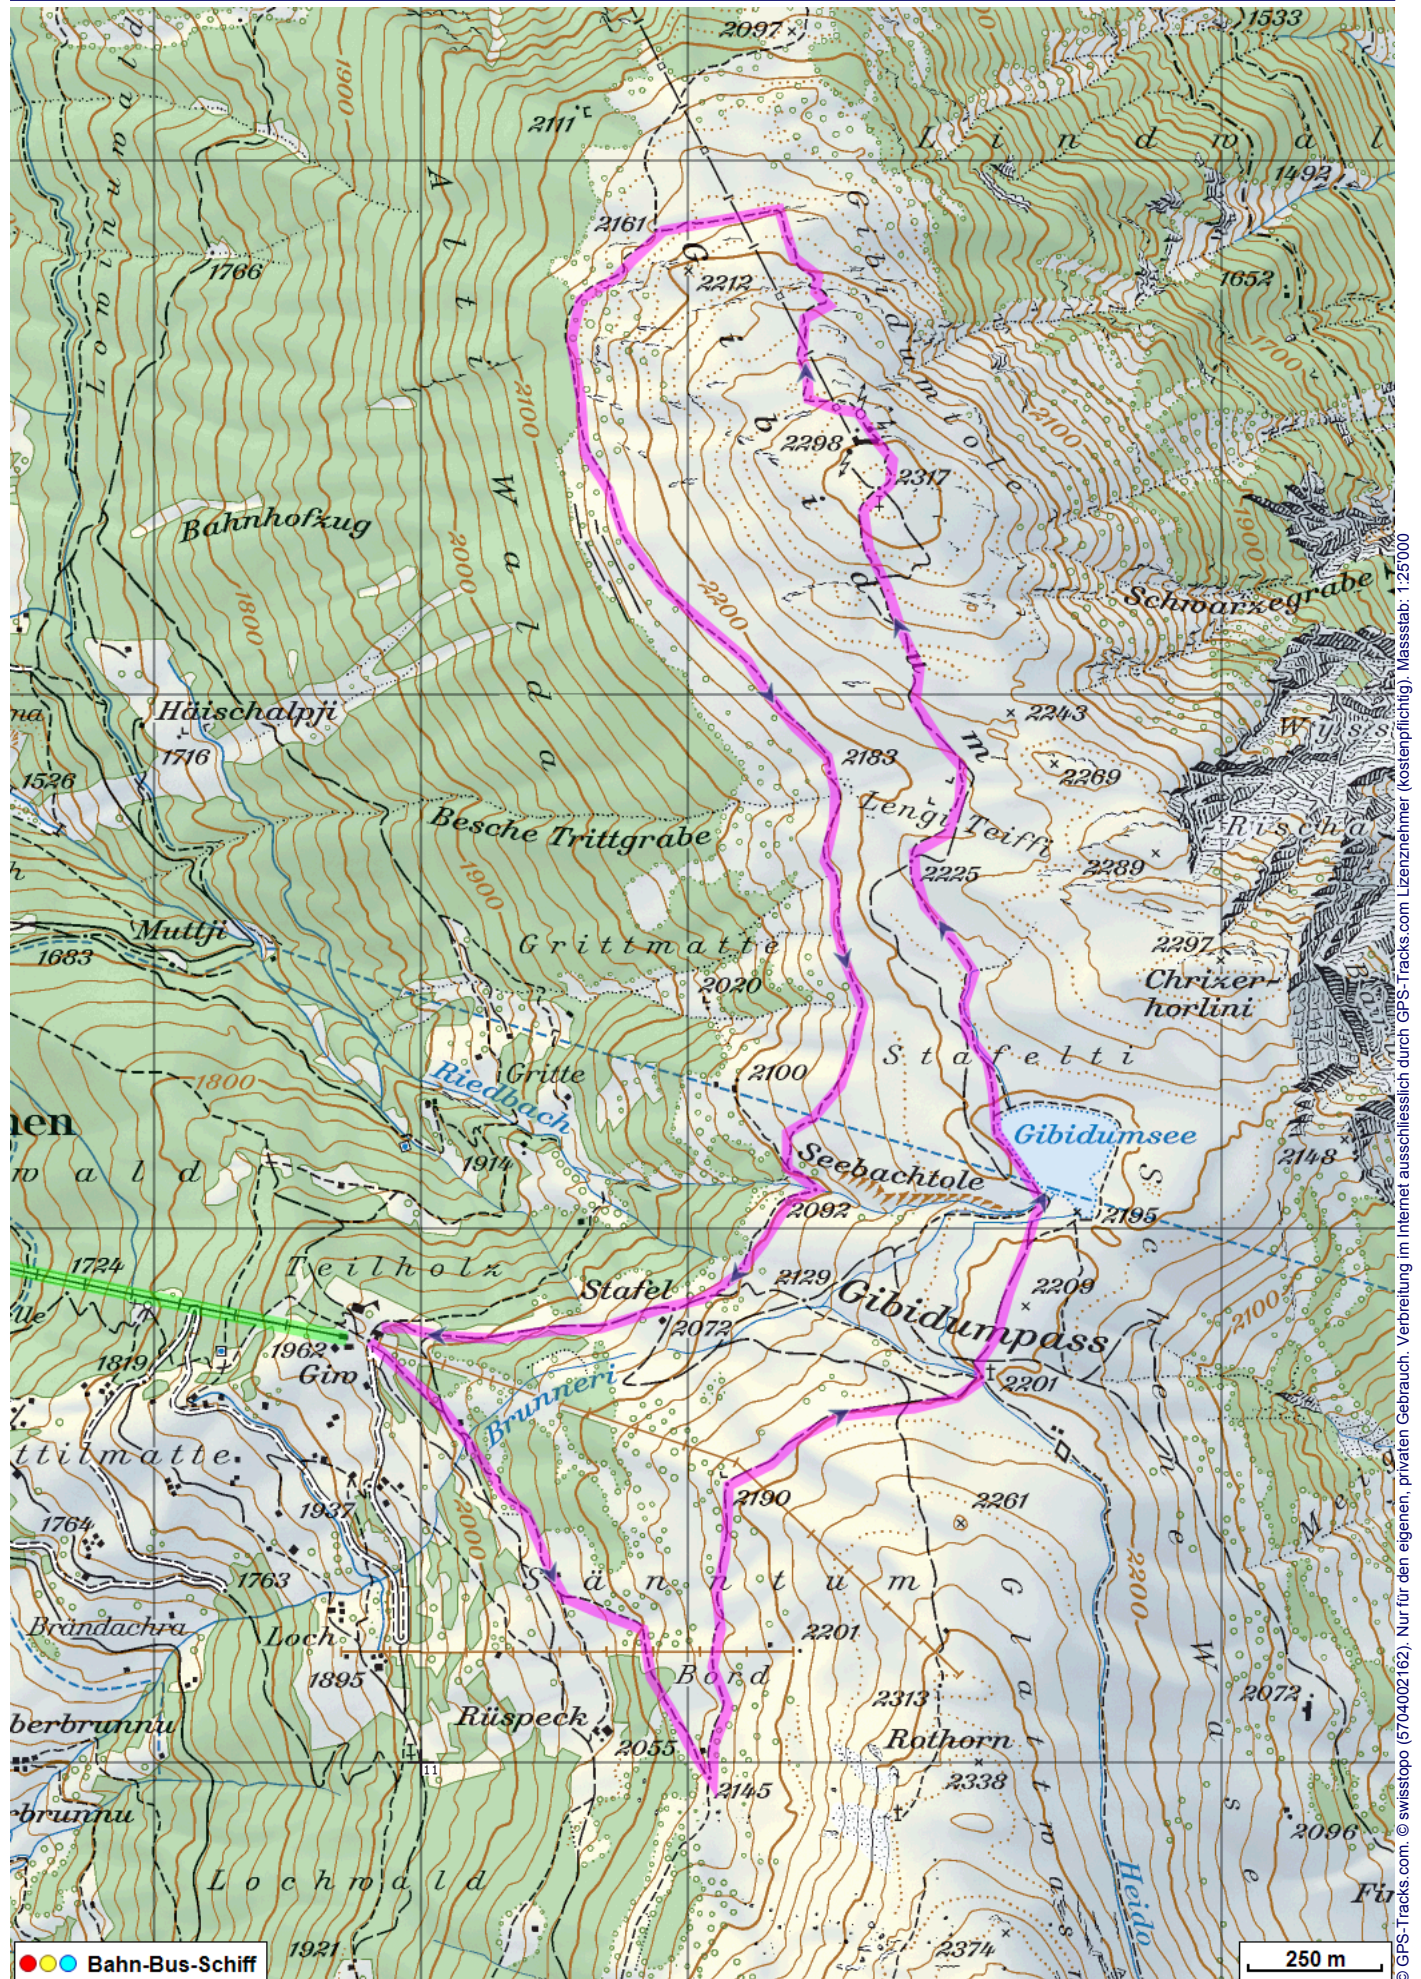


Wanderung Giw Gibidum

Distanz: 11.1 km

Zeitbedarf: 2½ h

Aufstieg: 450 m

Abstieg: 450 m

Höchster Punkt: 2317 m.ü.M.

Tourenbeschreibung

Wanderung Giw Gibidum

Wanderung Giw Gibidum

Höhenprofil