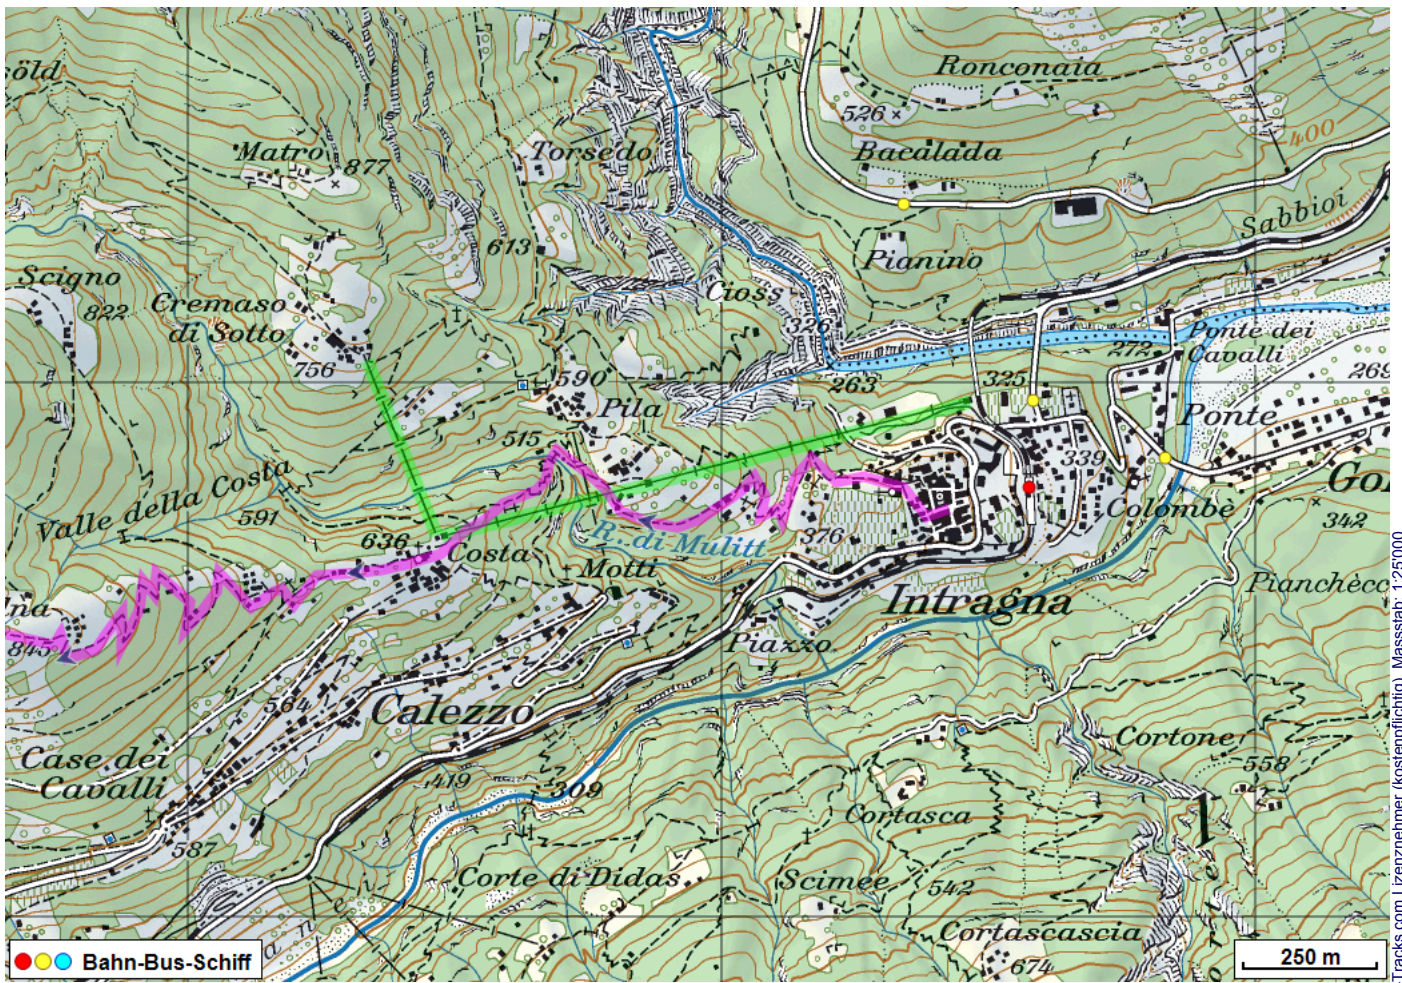


Wanderung Monte di Comino

Distanz: 14.8 km

Zeitbedarf: 5 h

Aufstieg: 1350 m

Abstieg: 1120 m

Höchster Punkt: 1166 m.ü.M.

Tourenbeschreibung

Wanderung Monte di Comino

Wanderung Monte di Comino

© GPS-Tracks.com. © swisstopo (6704002162). Nur für den eigenen, privaten Gebrauch. Verbreitung im Internet ausschließlich durch GPS-Tracks.com Lizenznehmer (kostenpflichtig). Maßstab: 1:25000

Wanderung Monte di Comino

Höhenprofil