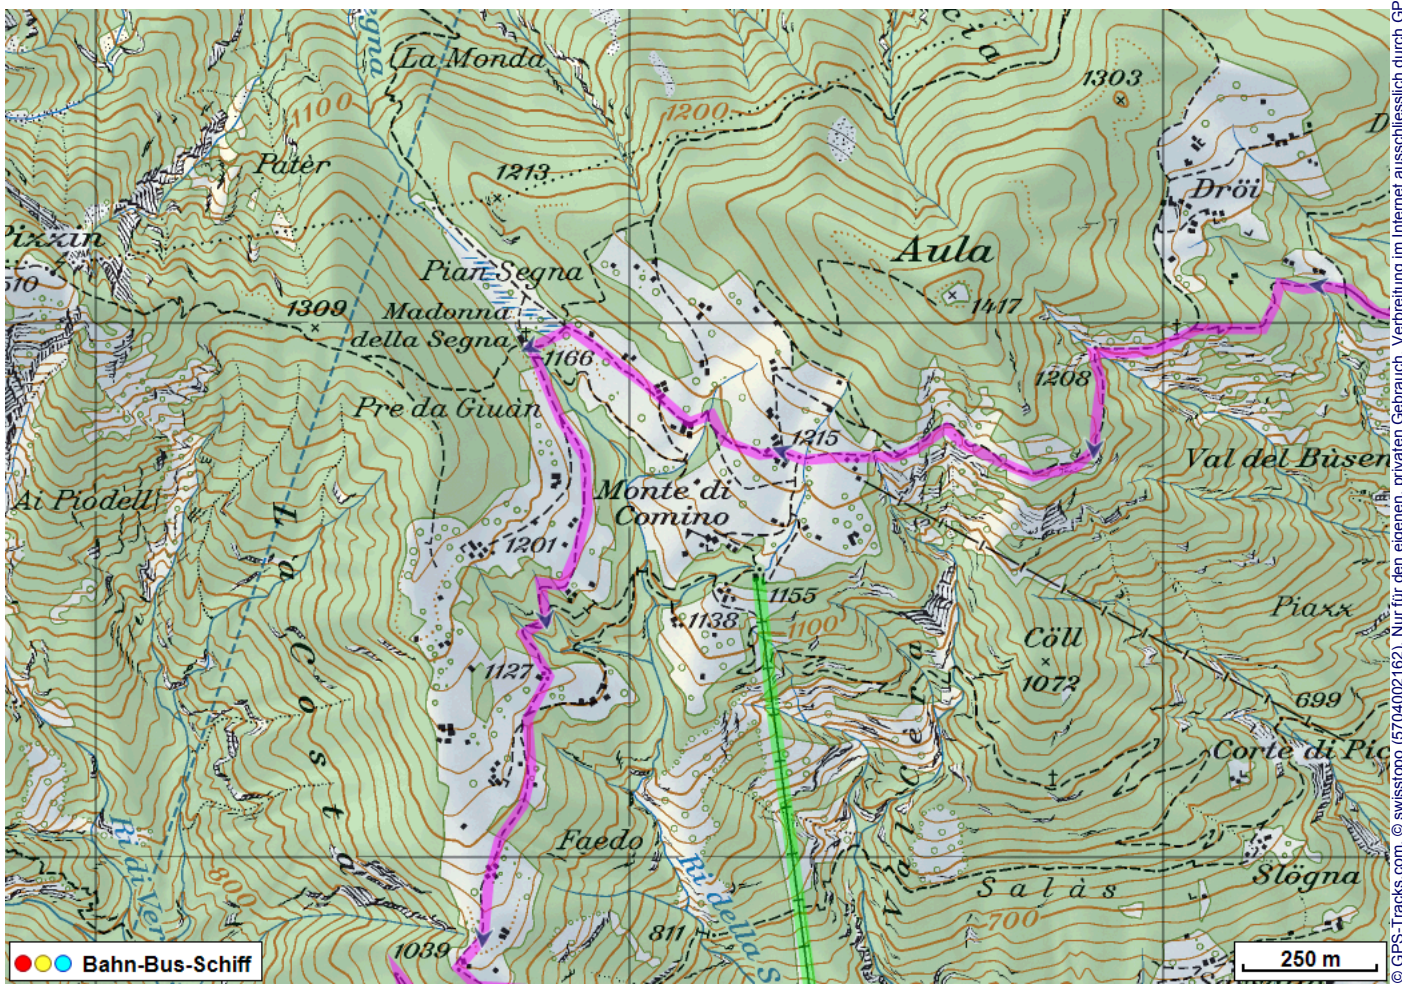


Wanderung Monte di Comino

Distanz: 14.8 km

Zeitbedarf: 5 h

Aufstieg: 1350 m

Abstieg: 1120 m

Höchster Punkt: 1166 m.ü.M.

Tourenbeschreibung

Wanderung Monte di Comino

Wanderung Monte di Comino

© GPS-Tracks.com. © swisstopo (6704002162). Nur für den eigenen, privaten Gebrauch. Verbreitung im Internet ausschließlich durch GPS-Tracks.com Lizenznehmer (kostenpflichtig). Maßstab: 1:25000

Wanderung Monte di Comino

Höhenprofil