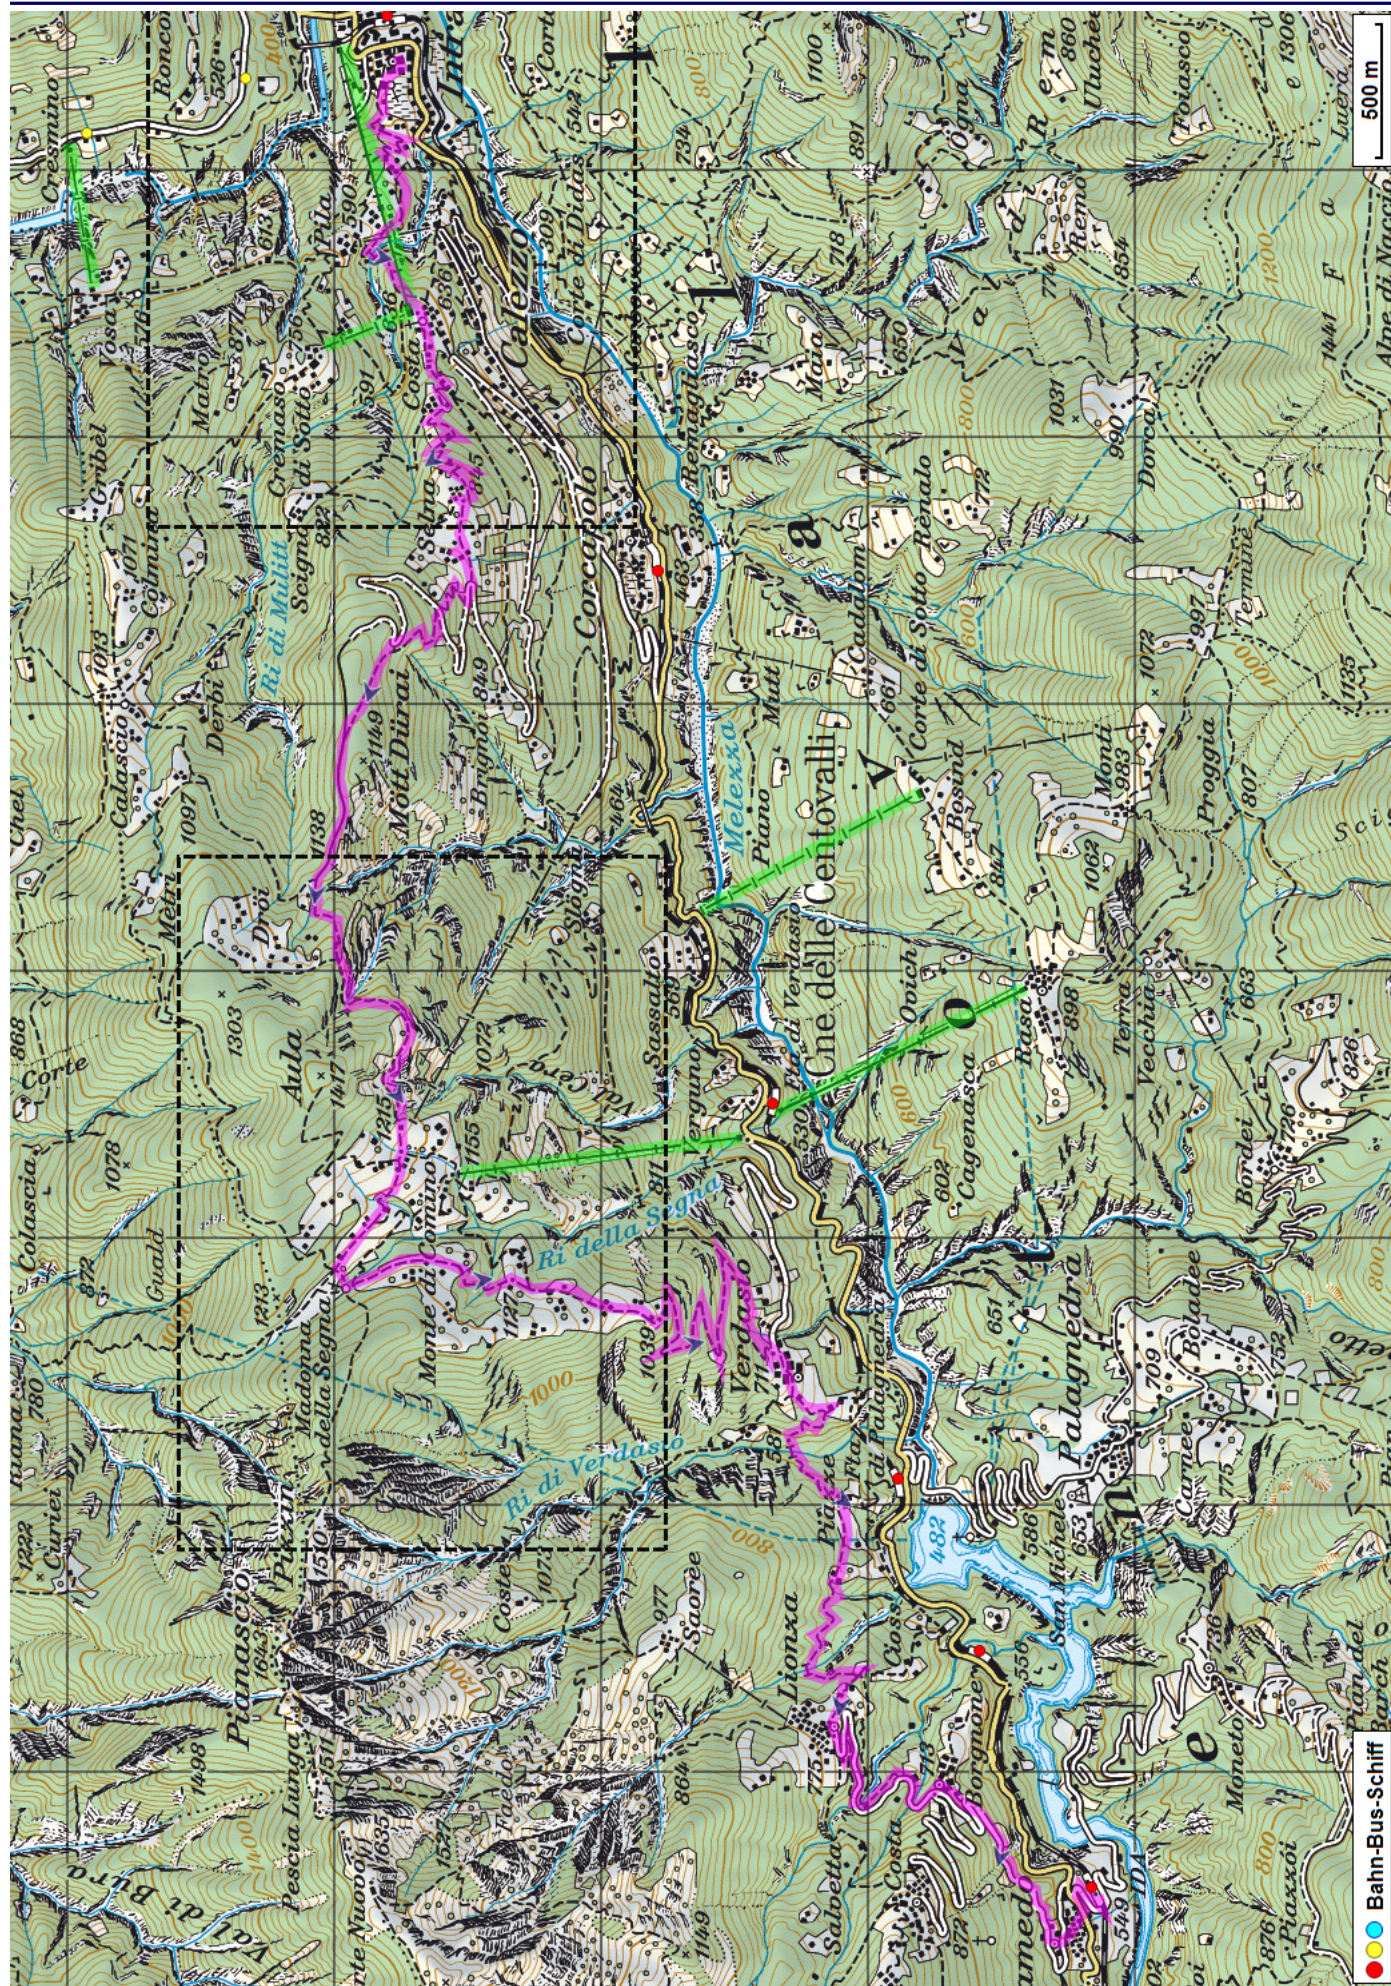


Wanderung Monte di Comino

Distanz: 14.8 km

Zeitbedarf: 5 h

Aufstieg: 1350 m

Abstieg: 1120 m

Höchster Punkt: 1166 m.ü.M.

Tourenbeschreibung

Wanderung Monte di Comino

Wanderung Monte di Comino

© GPS-Tracks.com. © swisstopo (6704002162). Nur für den eigenen, privaten Gebrauch. Verbreitung im Internet ausschließlich durch GPS-Tracks.com Lizenznehmer (kostenpflichtig). Maßstab: 1:25000

Wanderung Monte di Comino

Höhenprofil