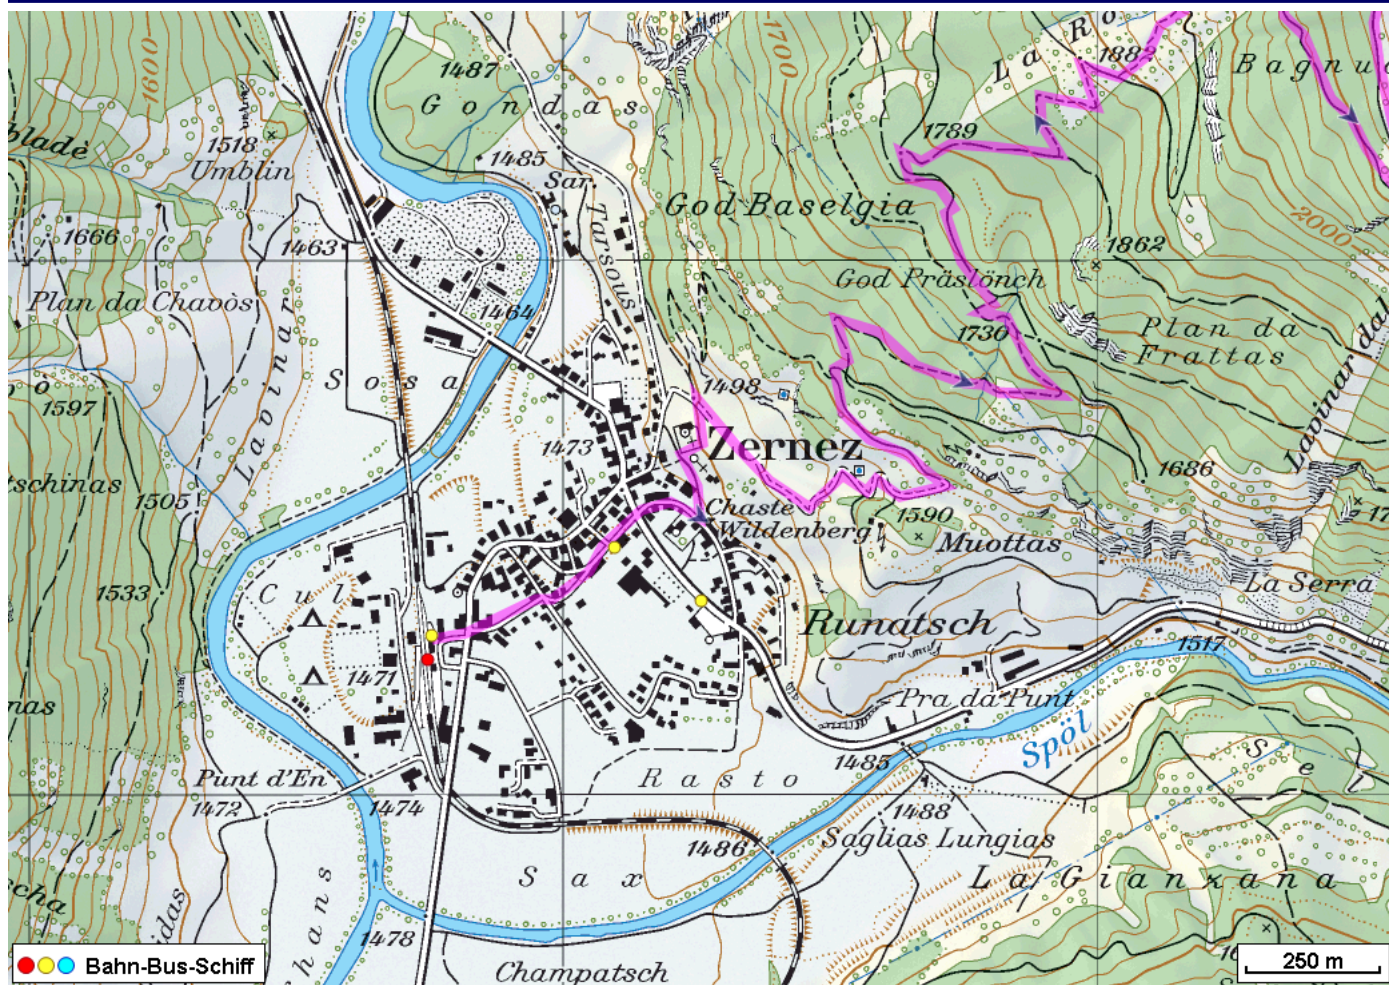


Bergtour Macun Seen

Distanz: 21.5 km

Zeitbedarf: 7 h

Aufstieg: 1648 m

Abstieg: 1705 m

Höchster Punkt: 2945 m.ü.M.

Tourenbeschreibung

Bergtour Macun Seen

© GPS-Tracks.com. © swisstopo (5704002162). Nur für den eigenen, privaten Gebrauch. Verbreitung im Internet ausschliesslich durch GPS-Tracks.com Lizenznehmer (kostenpflichtig). Masstab: 1:100'000

Bergtour Macun Seen

Bergtour Macun Seen

Höhenprofil