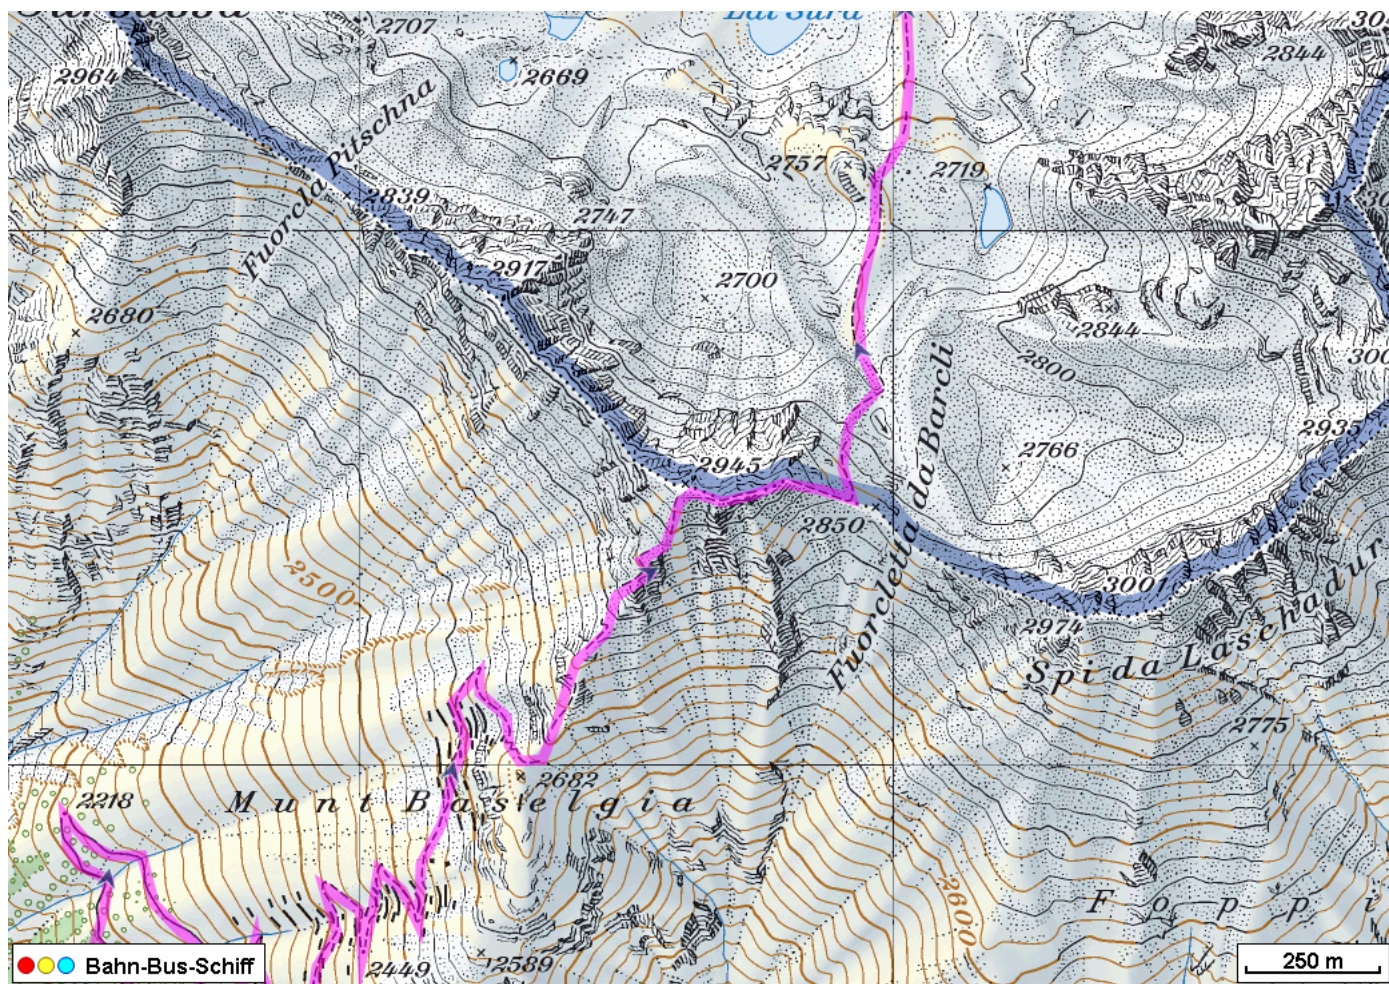


Bergtour Macun Seen

Distanz: 21.5 km

Zeitbedarf: 7 h

Aufstieg: 1648 m

Abstieg: 1705 m

Höchster Punkt: 2945 m.ü.M.

Tourenbeschreibung

Bergtour Macun Seen

© GPS-Tracks.com. © swisstopo (5704002162). Nur für den eigenen, privaten Gebrauch. Verbreitung im Internet ausschliesslich durch GPS-Tracks.com Lizenznehmer (kostenpflichtig). Masstab: 1:100'000

Bergtour Macun Seen

Bergtour Macun Seen

Höhenprofil