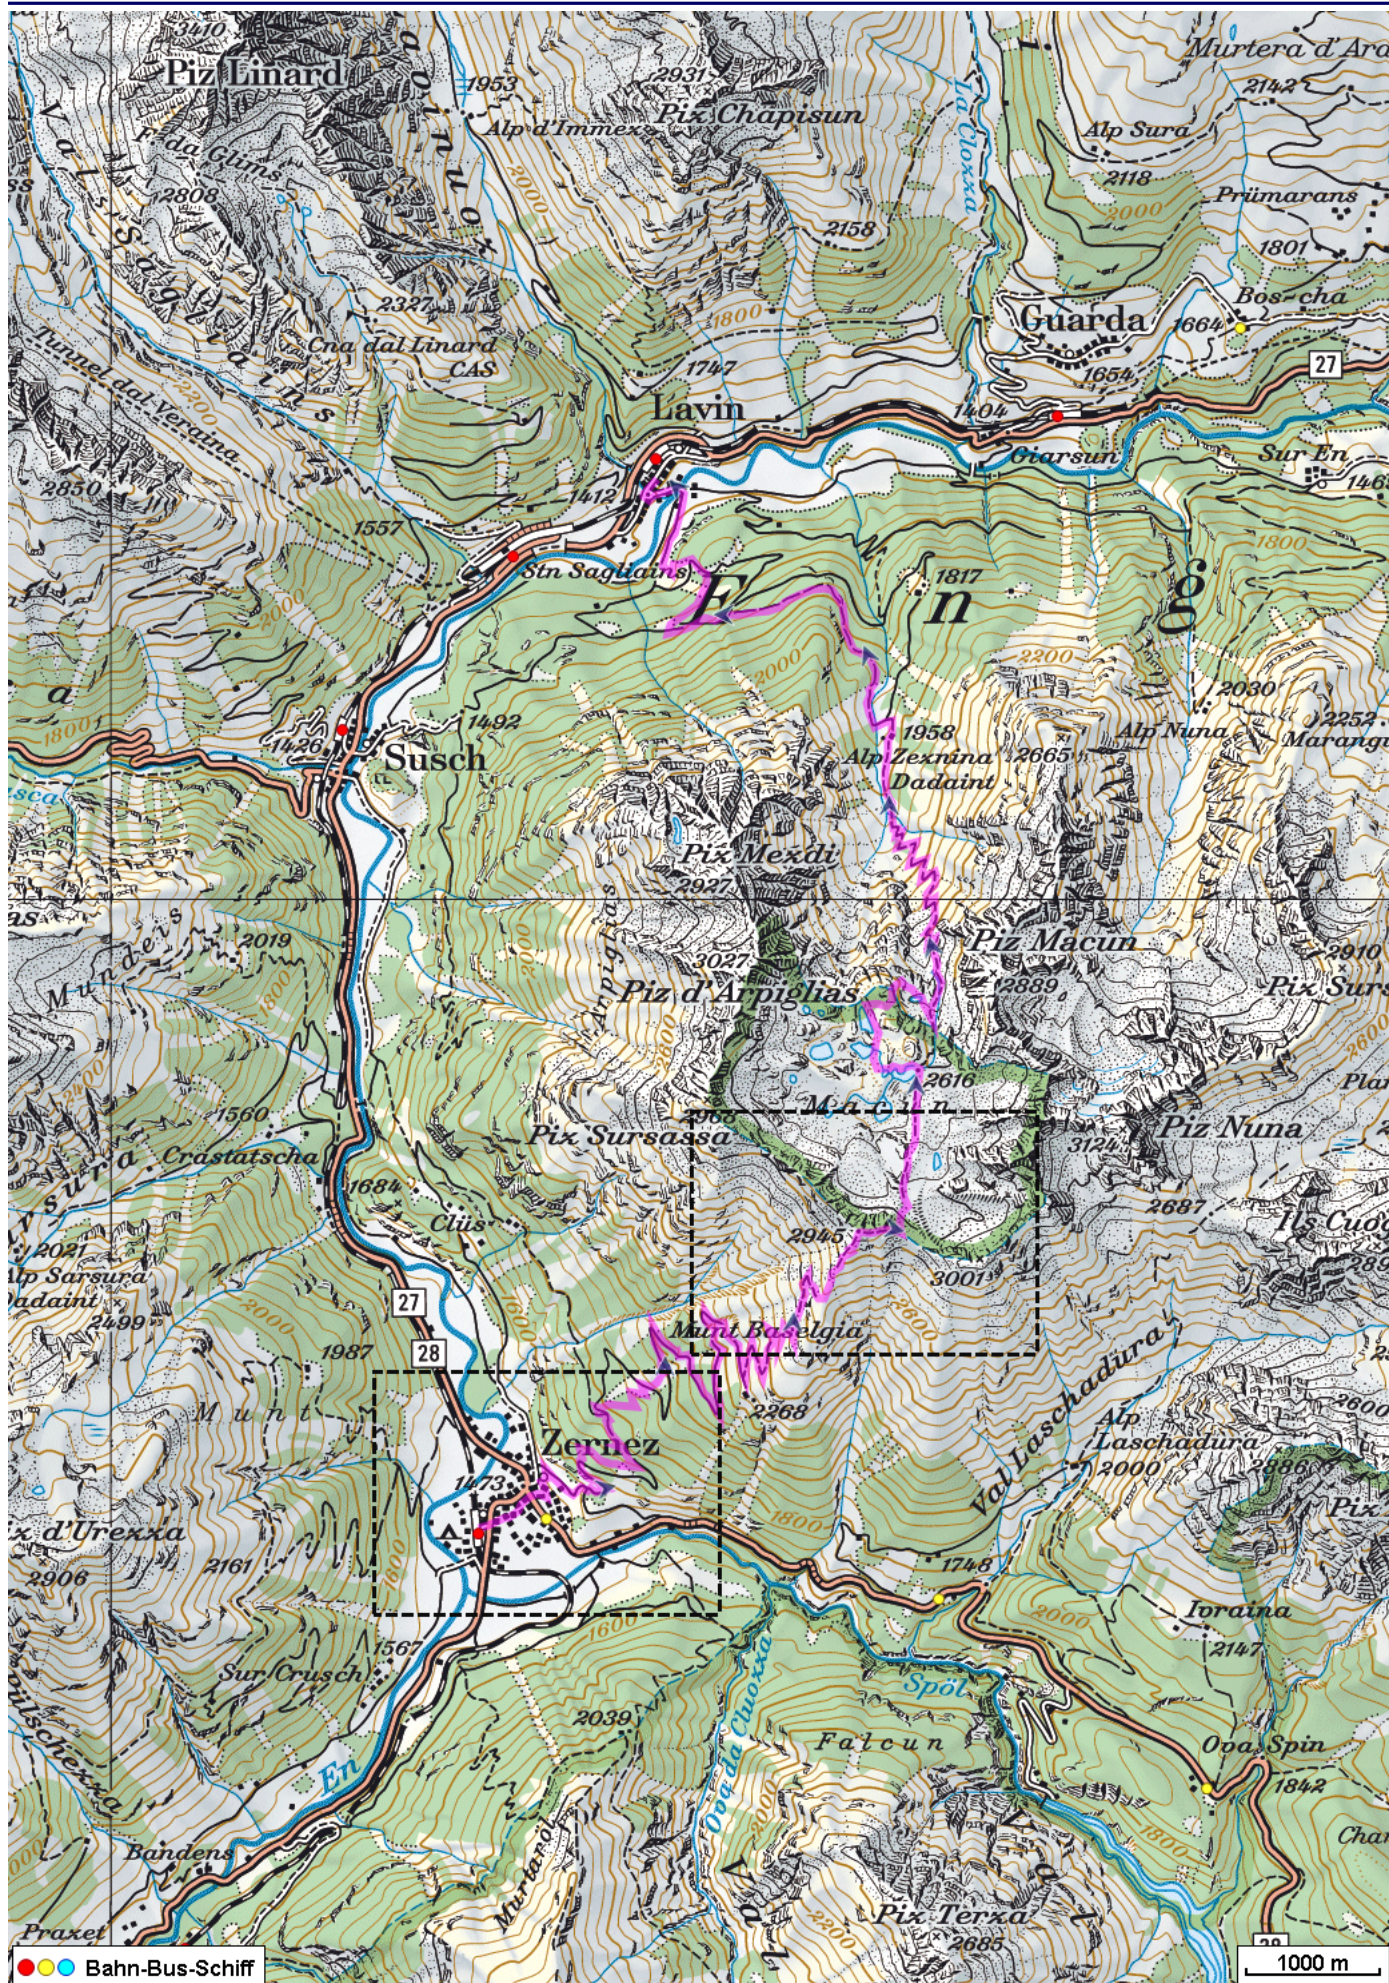


Bergtour Macun Seen

Distanz: 21.5 km

Zeitbedarf: 7 h

Aufstieg: 1648 m

Abstieg: 1705 m

Höchster Punkt: 2945 m.ü.M.

Tourenbeschreibung

Bergtour Macun Seen

© GPS-Tracks.com. © swisstopo (5704002162). Nur für den eigenen, privaten Gebrauch. Verbreitung im Internet ausschliesslich durch GPS-Tracks.com Lizenznehmer (kostenpflichtig). Masstab: 1:100'000

Bergtour Macun Seen

Bergtour Macun Seen

Höhenprofil