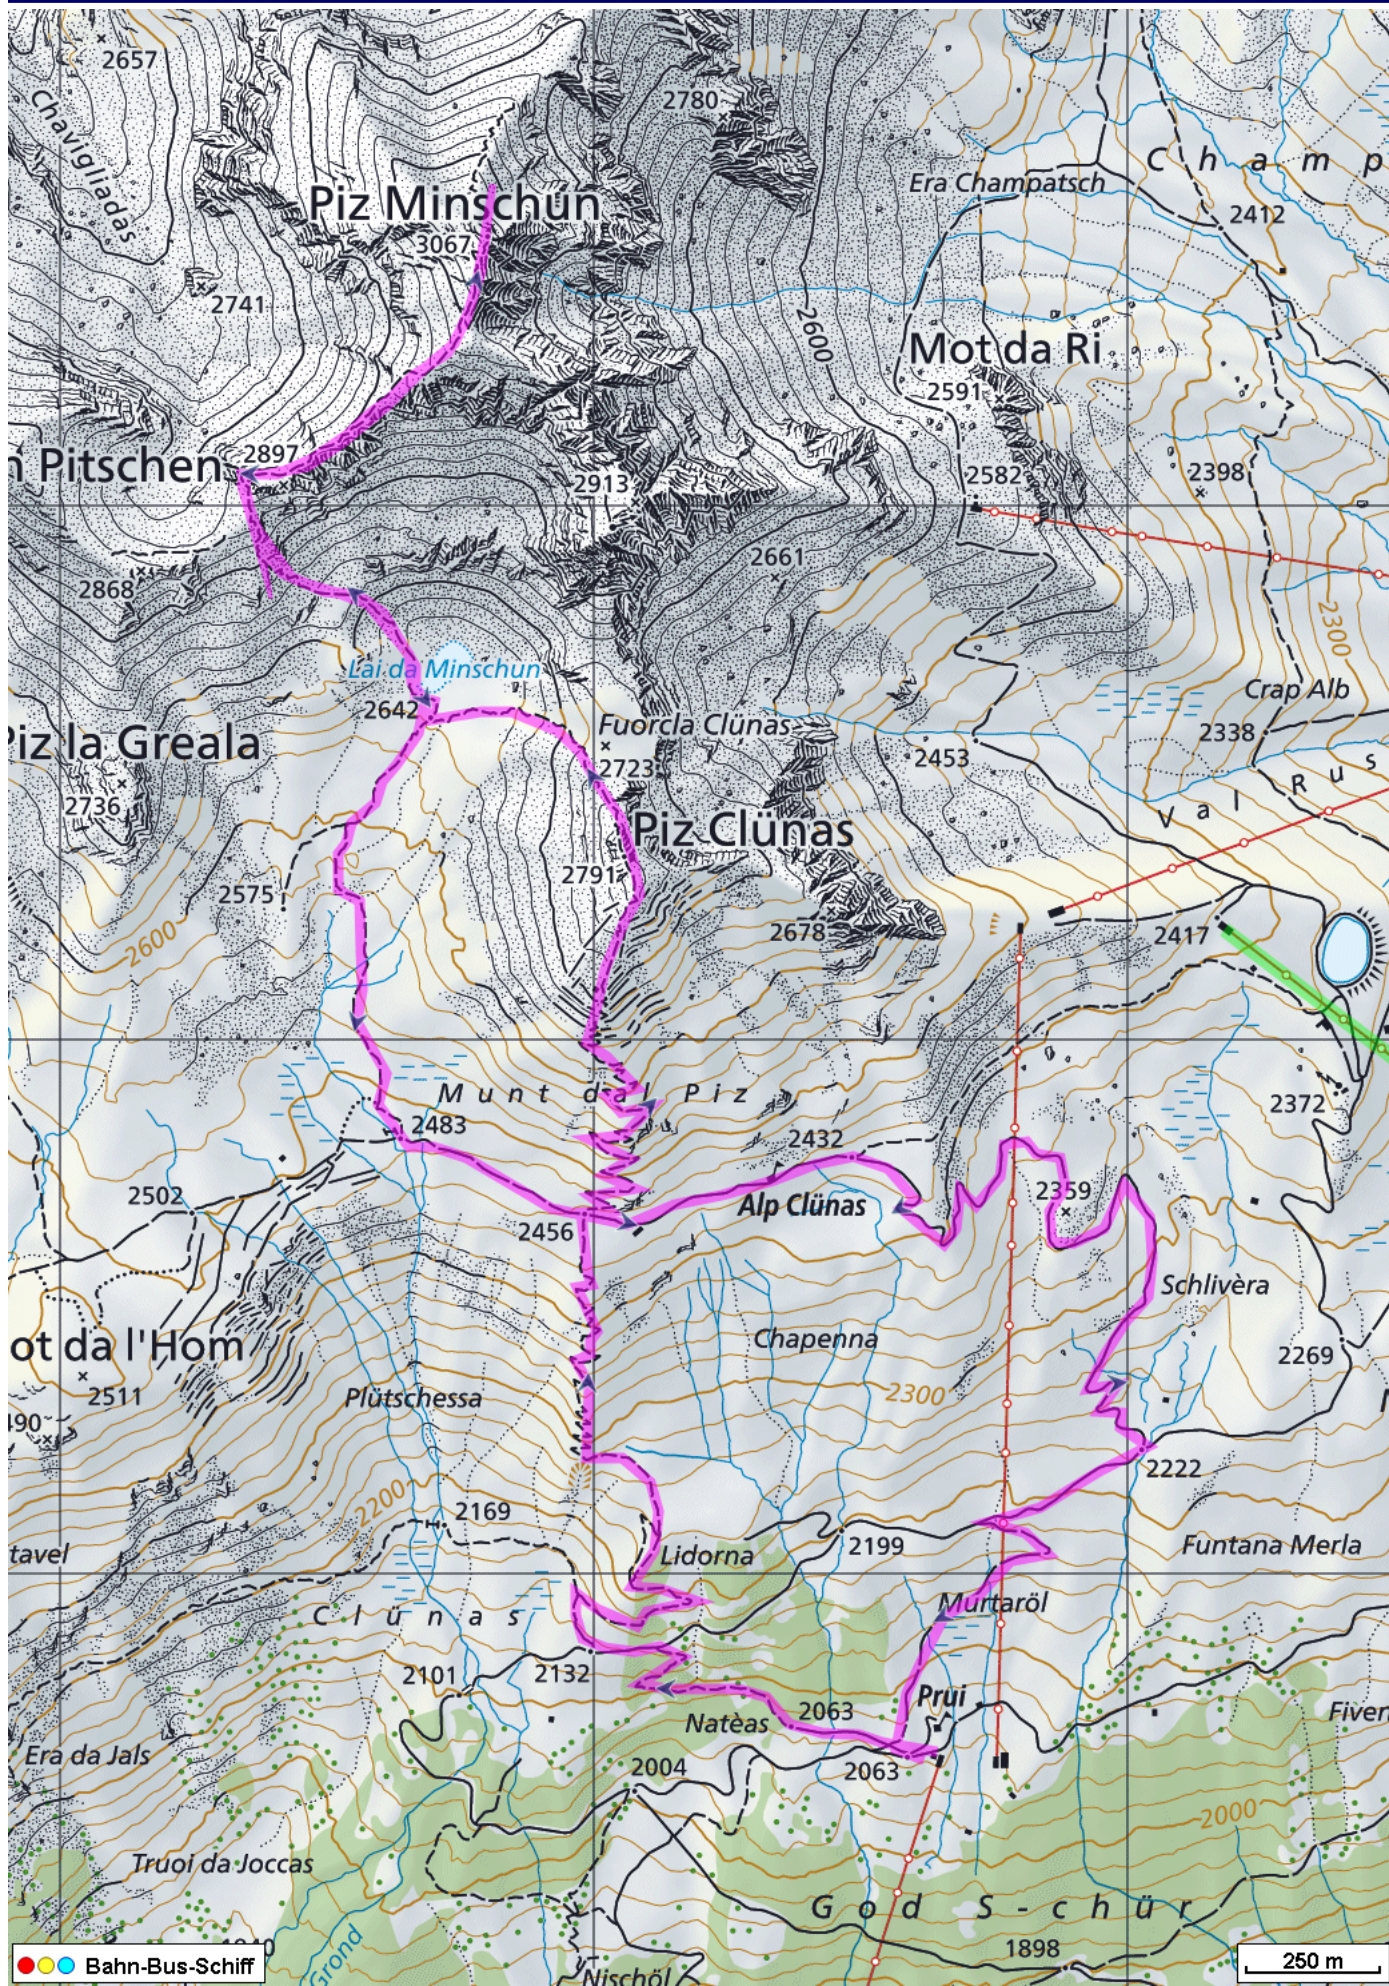


Bergtour Piz Clünas Piz Minschun

Distanz: 12.5 km

Zeitbedarf: 5 h

Aufstieg: 1270 m

Abstieg: 1270 m

Höchster Punkt: 3068 m.ü.M.

Tourenbeschreibung

Bergtour Piz Clünas Piz Minschun

Bergtour Piz Clünas Piz Minschun

Höhenprofil