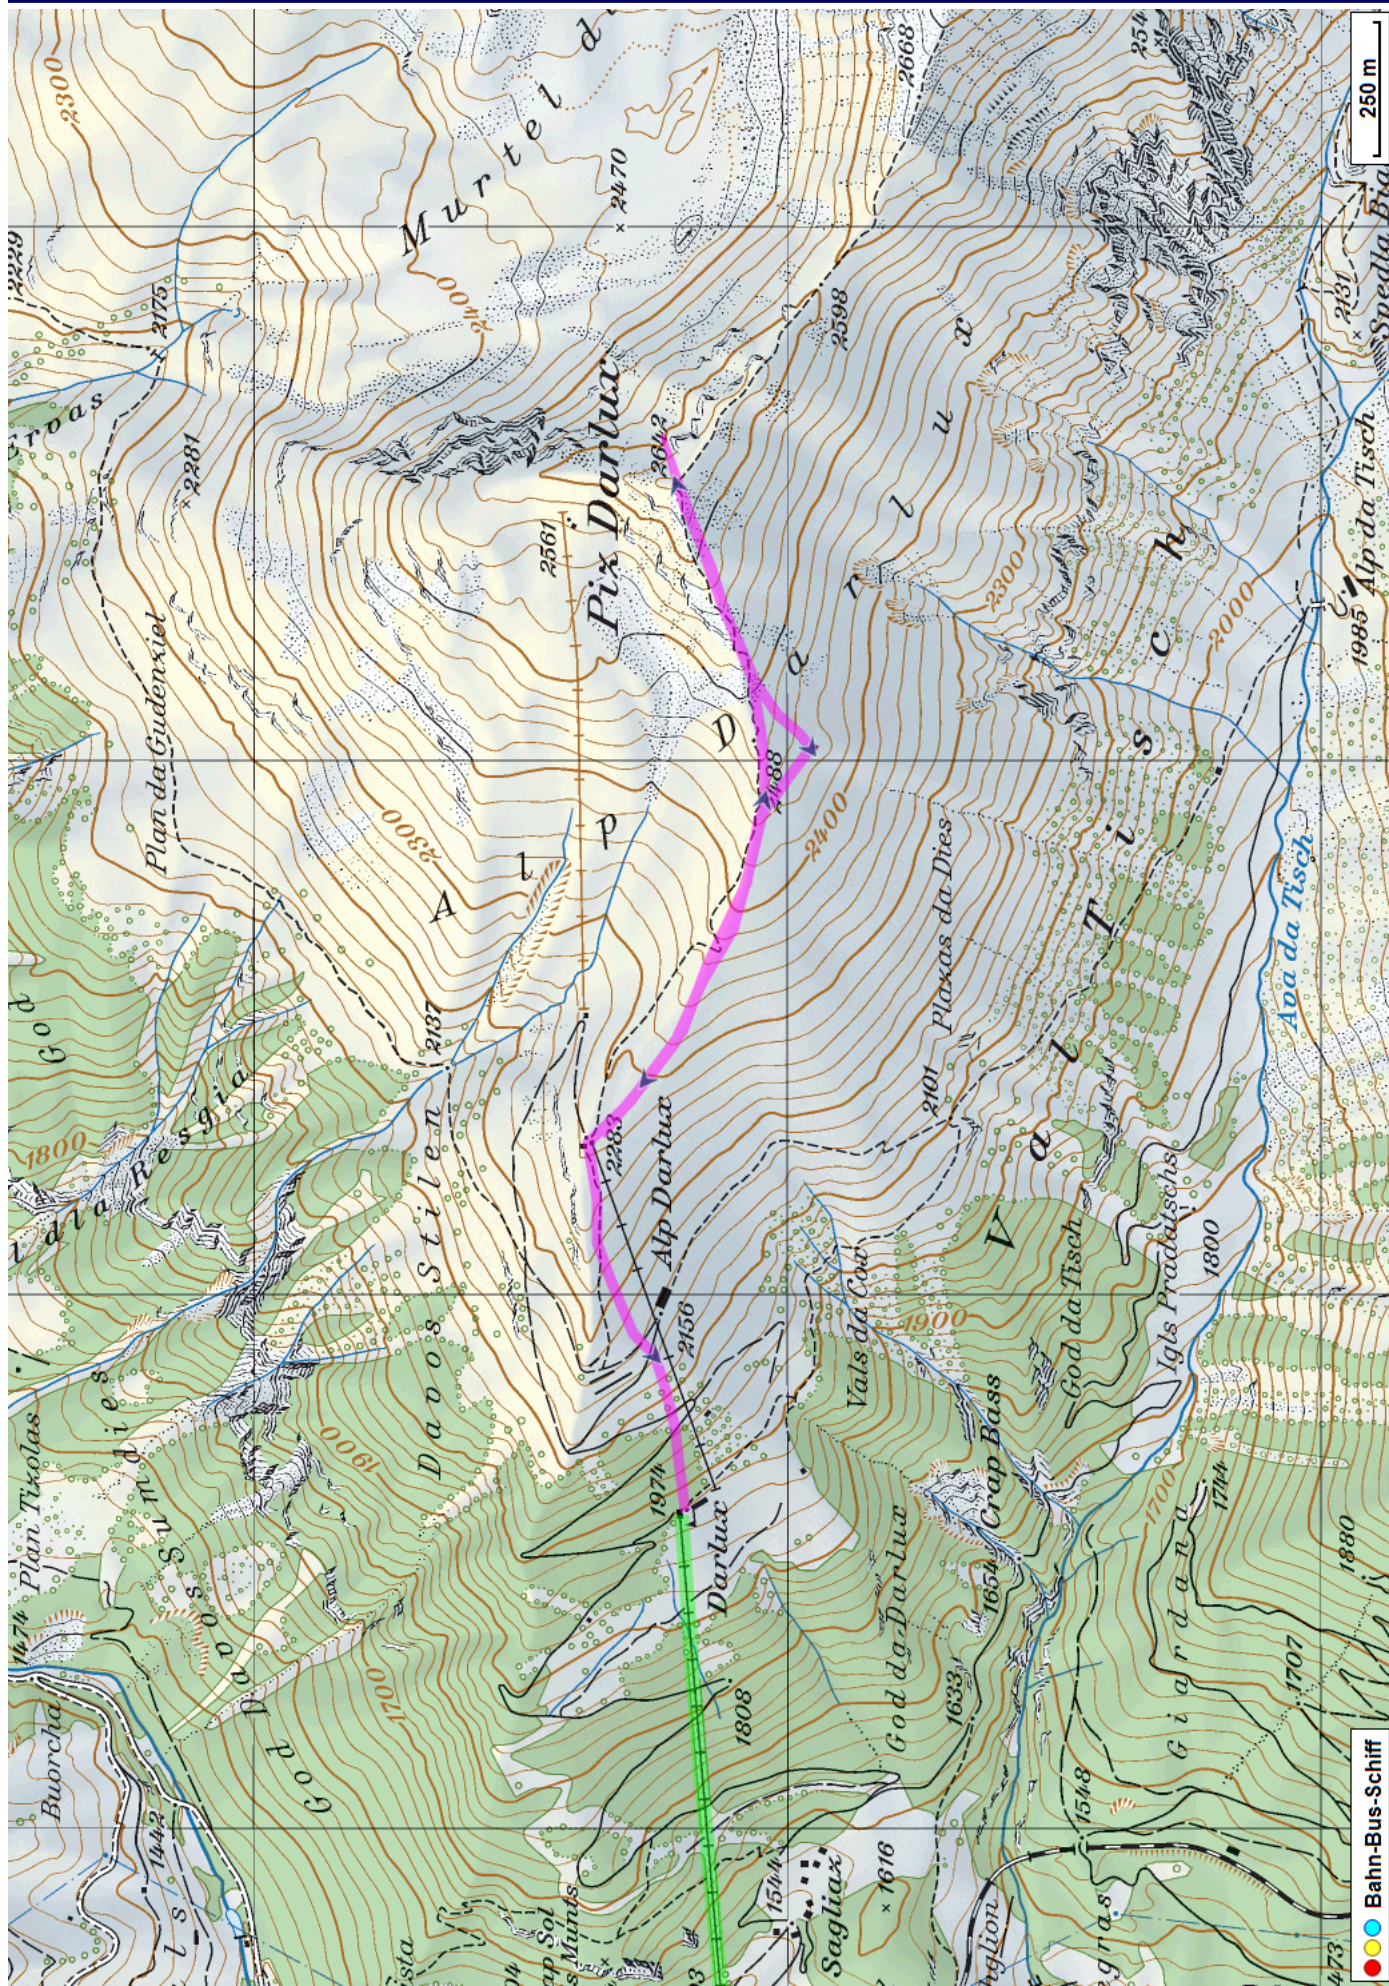


Schneeschuhtour Bergün - Piz Darlux

Distanz: 4.1 km

Zeitbedarf: 1¾ h

Aufstieg: 360 m

Abstieg: 665 m

Höchster Punkt: 2642 m.ü.M.

Tourenbeschreibung

Schneeschuhtour Bergün - Piz Darlux

Schneeschuhtour Bergün - Piz Darlux

Höhenprofil