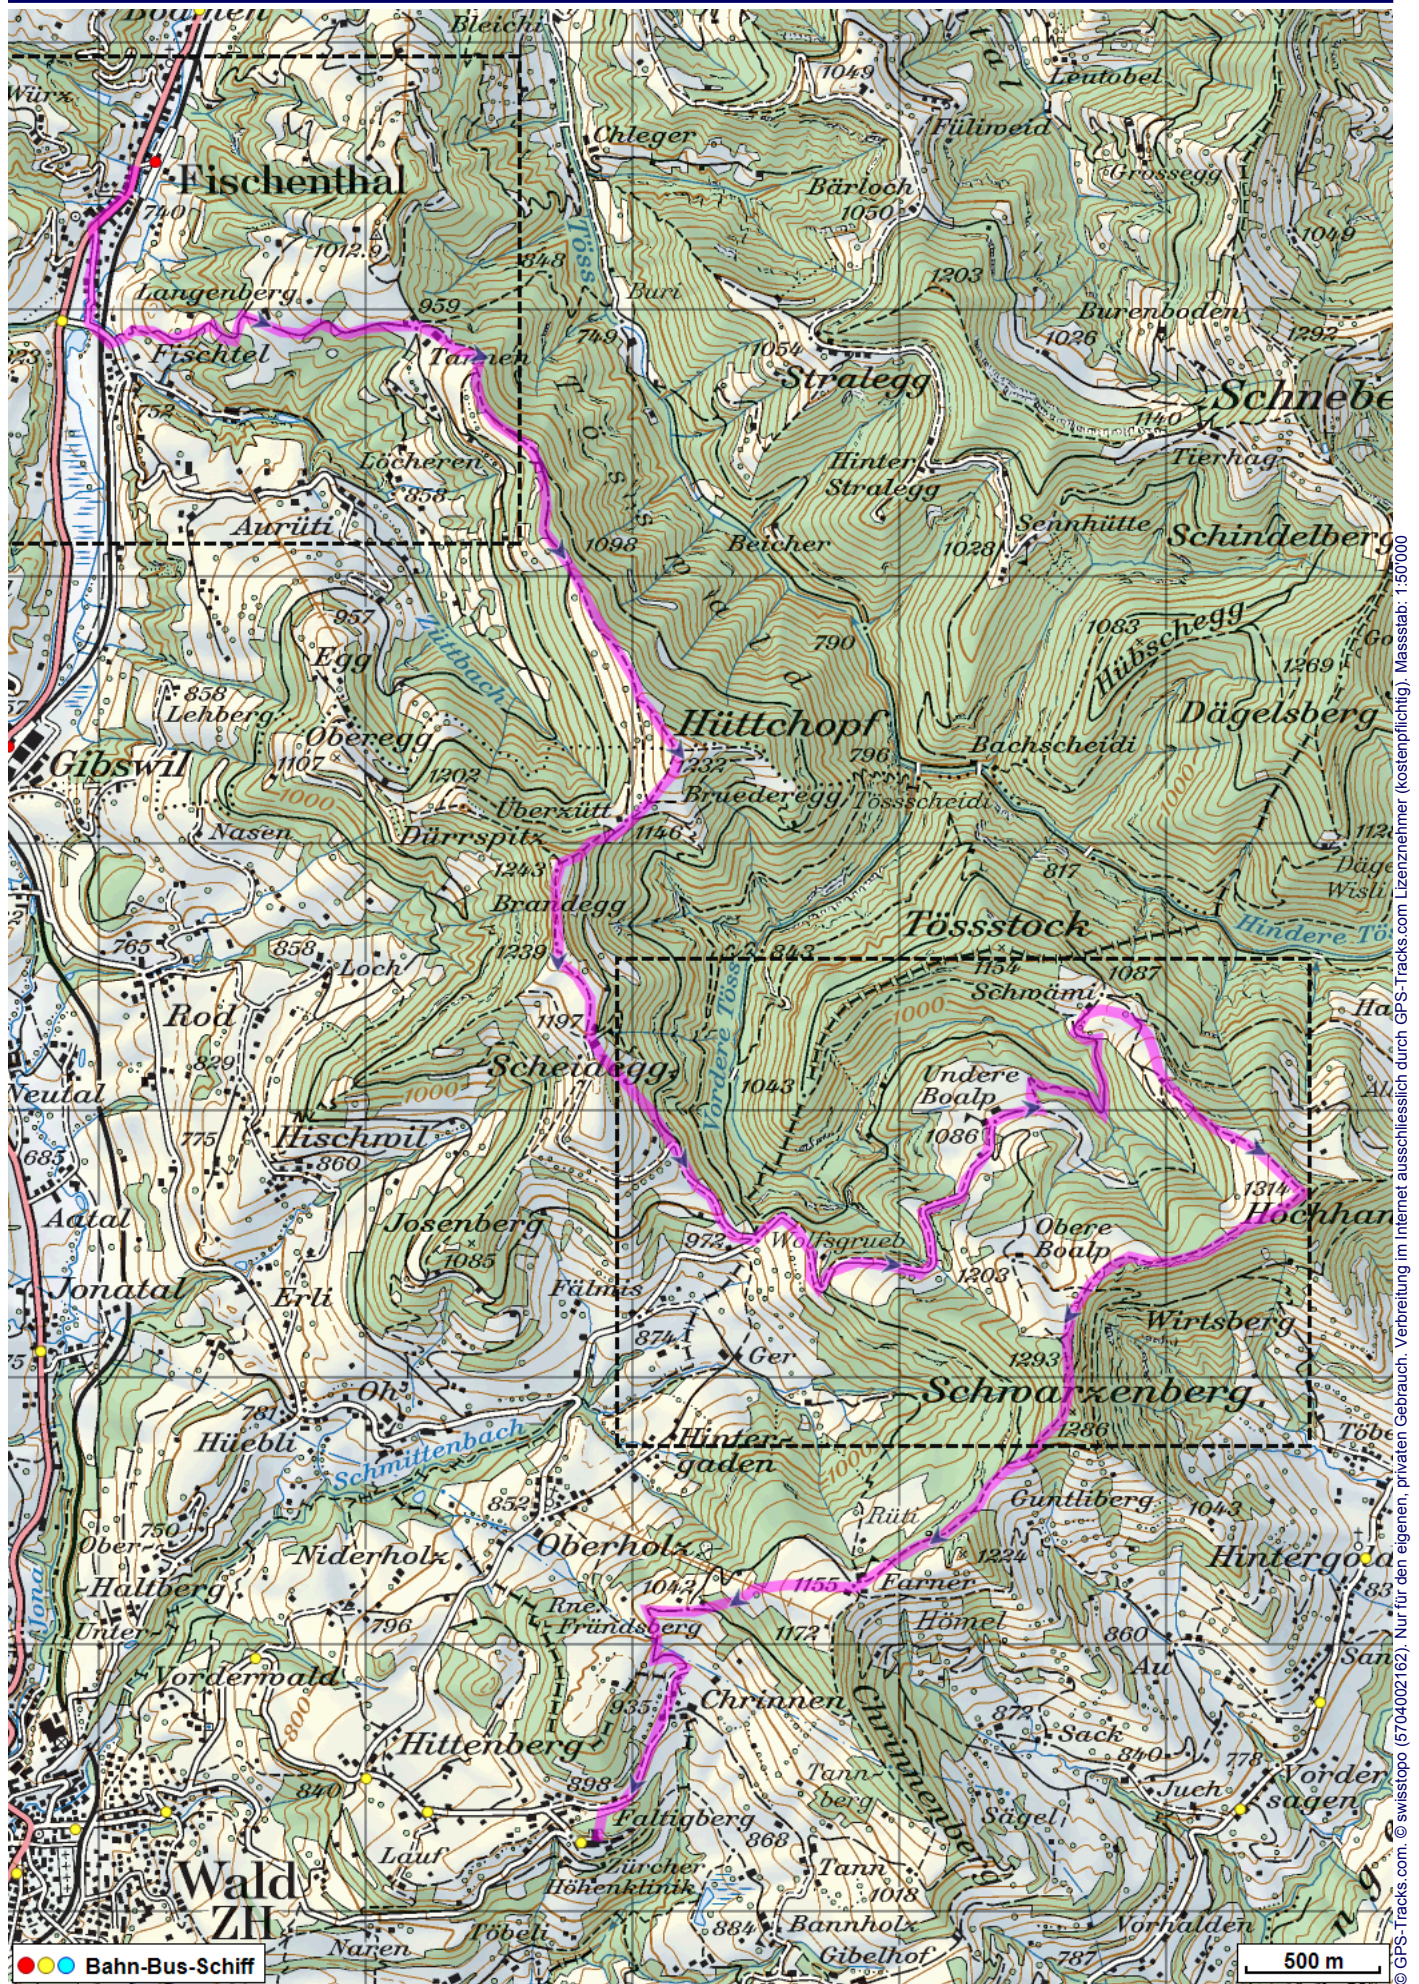


Schneeschuhtour Tösstaler "Haute Route"

Distanz: 15.5 km

Zeitbedarf: 6 h

Aufstieg: 1150 m

Abstieg: 980 m

Höchster Punkt: 1293 m.ü.M.

Tourenbeschreibung

Schneeschuhtour Tösstaler "Haute Route"

Schneeschuhtour Tösstaler "Haute Route"

© GPS-Tracks.com. © swisstopo (5704002162). Nur für den eigenen, privaten Gebrauch. Verbreitung im Internet ausschliesslich durch GPS-Tracks.com Lizenznehmer (kostenpflichtig). Massstab: 1:25000

Schneeschuhtour Tösstaler "Haute Route"

Höhenprofil