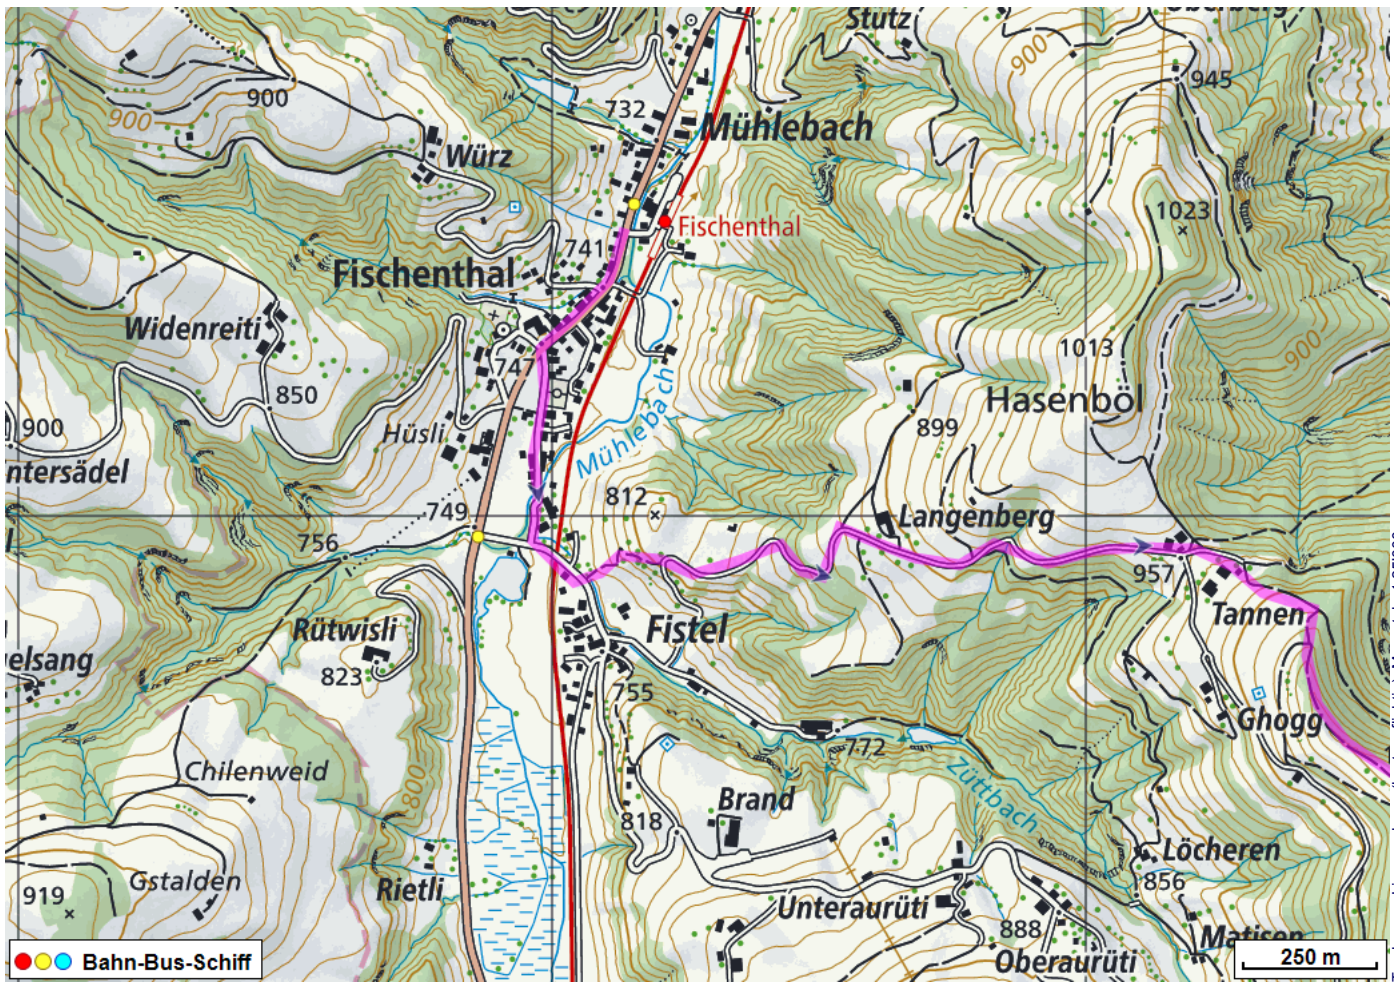


Schneeschuhtour Tösstaler "Haute Route"

Distanz: 15.5 km

Zeitbedarf: 6 h

Aufstieg: 1150 m

Abstieg: 980 m

Höchster Punkt: 1293 m.ü.M.

Tourenbeschreibung

Schneeschuhtour Tösstaler "Haute Route"

Schneeschuhtour Tösstaler "Haute Route"

© GPS-Tracks.com. © swisstopo (5704002162). Nur für den eigenen, privaten Gebrauch. Verbreitung im Internet ausschliesslich durch GPS-Tracks.com Lizenznehmer (kostenpflichtig). Massstab: 1:25000

Schneeschuhtour Tösstaler "Haute Route"

Höhenprofil