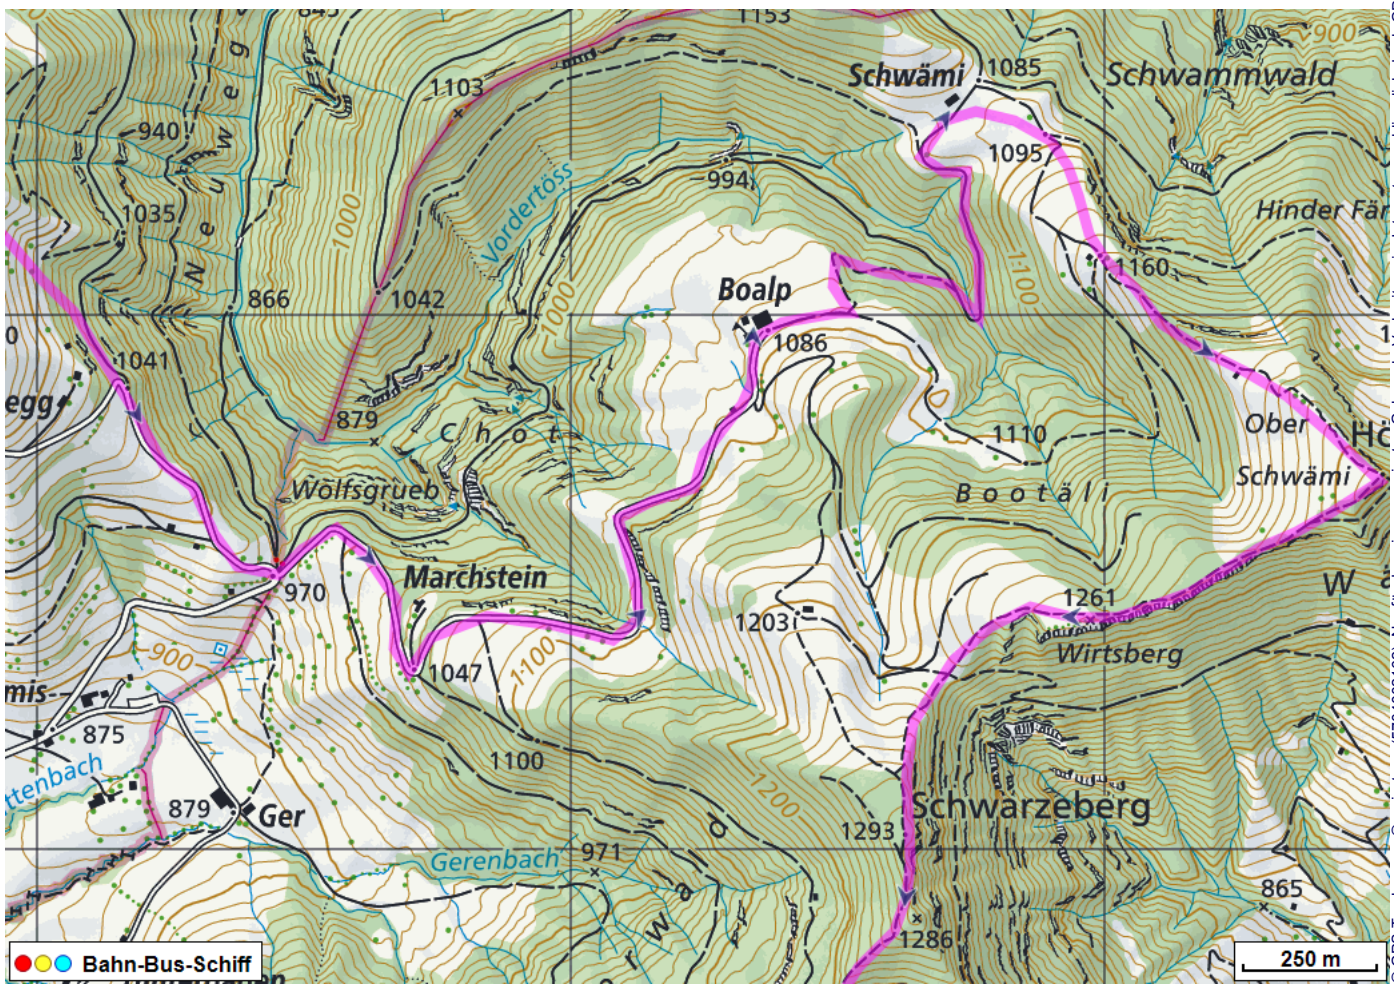


Schneeschuhtour Tösstaler "Haute Route"

Distanz: 15.5 km

Zeitbedarf: 6 h

Aufstieg: 1150 m

Abstieg: 980 m

Höchster Punkt: 1293 m.ü.M.

Tourenbeschreibung

Schneeschuhtour Tösstaler "Haute Route"

Schneeschuhtour Tösstaler "Haute Route"

© GPS-Tracks.com. © swisstopo (5704002162). Nur für den eigenen, privaten Gebrauch. Verbreitung im Internet ausschliesslich durch GPS-Tracks.com Lizenznehmer (kostenpflichtig). Massstab: 1:25000

Schneeschuhtour Tösstaler "Haute Route"

Höhenprofil