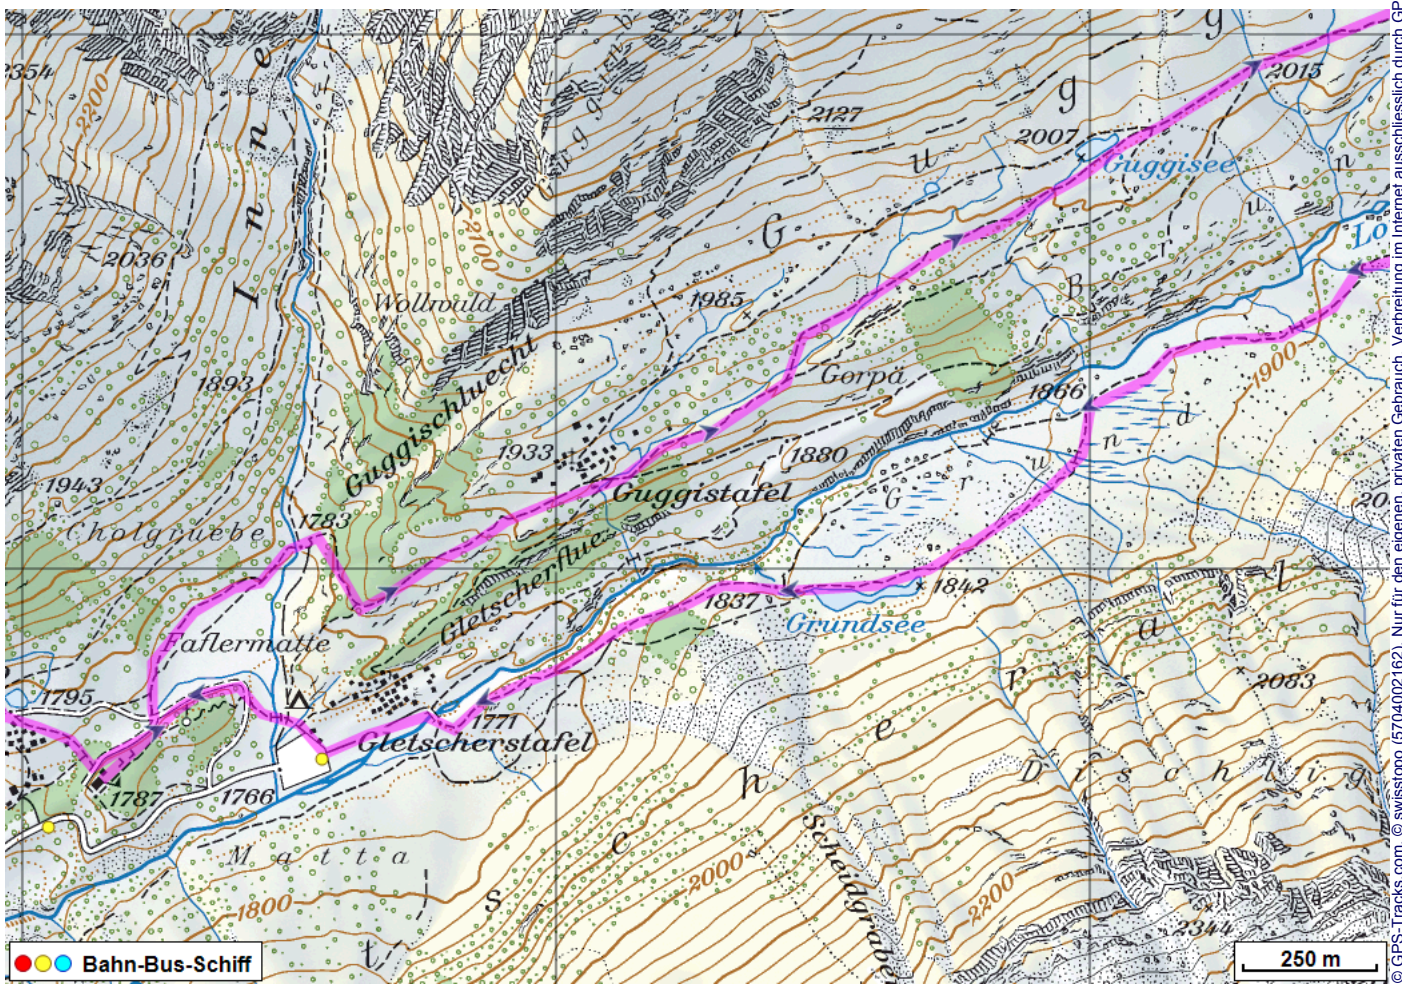


Bergwanderung Lauchernalp Fafleralp Anenhütte

Distanz: 20.4 km

Zeitbedarf: 6 h

Aufstieg: 1000 m

Abstieg: 1260 m

Höchster Punkt: 2415 m.ü.M.

Tourenbeschreibung

Bergwanderung Lauchernalp Fafleralp Anenhütte

© GPS-Tracks.com. © swisstopo (5704002162). Nur für den eigenen, privaten Gebrauch. Verbreitung im Internet ausschliesslich durch GPS-Tracks.com Lizenznehmer (kostenpflichtig). Massstab: 1:100'000

Bergwanderung Lauchernalp Fafleralp Anenhütte

© GPS-Tracks.com. © swisstopo (5704002162). Nur für den eigenen, privaten Gebrauch. Verbreitung im Internet ausschliesslich durch GPS-Tracks.com Lizenznehmer (kostenpflichtig). Massstab: 1:25000

Bergwanderung Lauchernalp Fafleralp Anenhütte

Höhenprofil