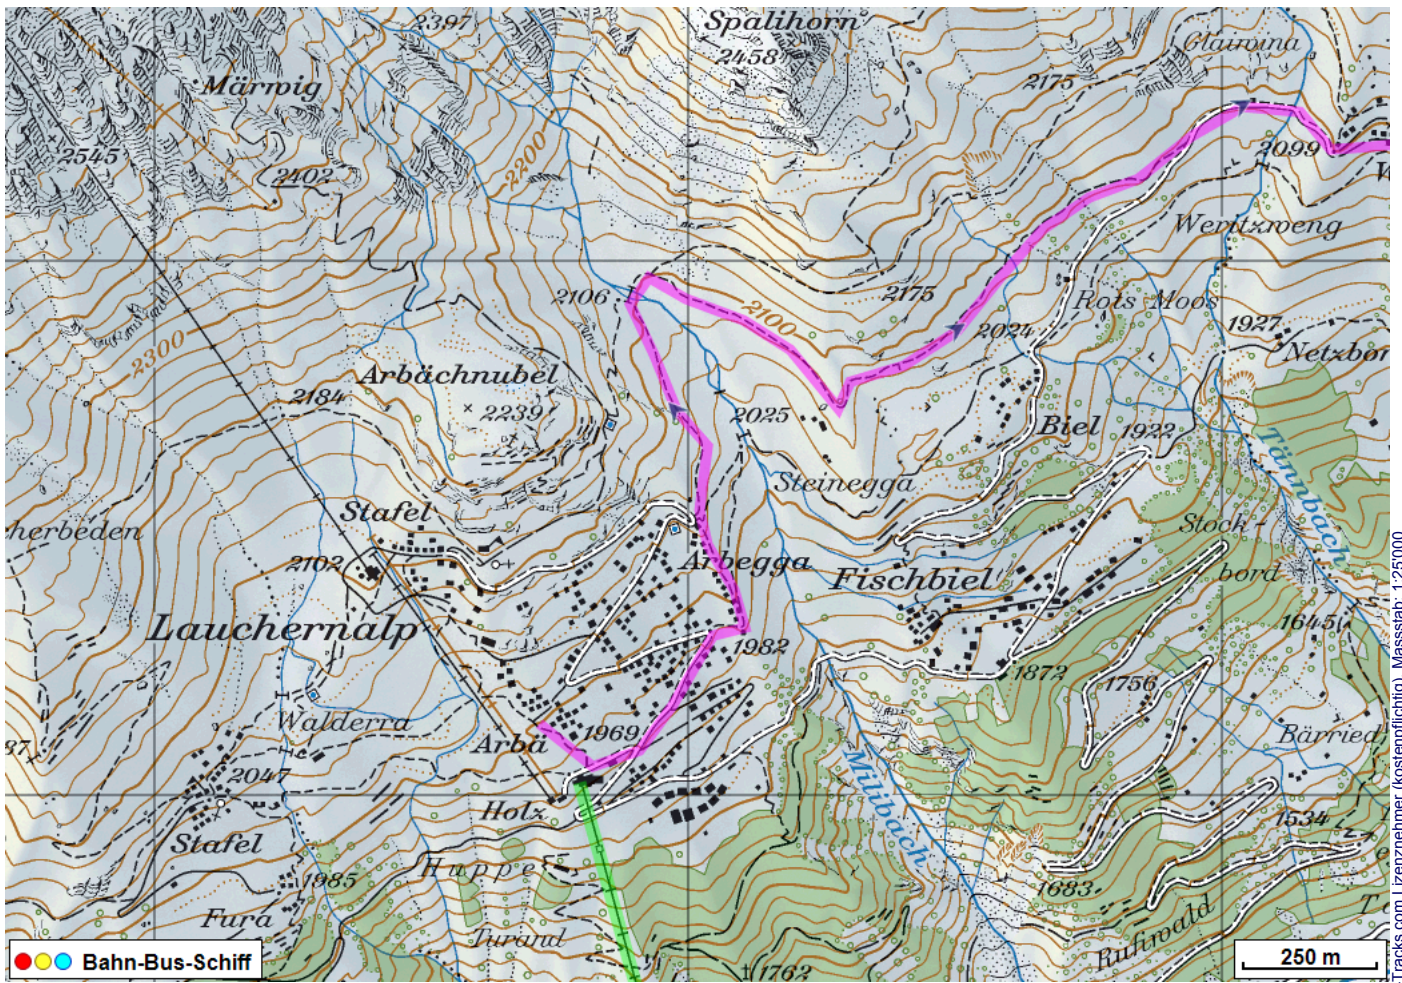


Bergwanderung Lauchernalp Fafleralp Anenhütte

Distanz: 20.4 km

Zeitbedarf: 6 h

Aufstieg: 1000 m

Abstieg: 1260 m

Höchster Punkt: 2415 m.ü.M.

Tourenbeschreibung

Bergwanderung Lauchernalp Fafleralp Anenhütte

© GPS-Tracks.com. © swisstopo (5704002162). Nur für den eigenen, privaten Gebrauch. Verbreitung im Internet ausschliesslich durch GPS-Tracks.com Lizenznehmer (kostenpflichtig). Massstab: 1:100'000

Bergwanderung Lauchernalp Fafleralp Anenhütte

© GPS-Tracks.com. © swisstopo (5704002162). Nur für den eigenen, privaten Gebrauch. Verbreitung im Internet ausschliesslich durch GPS-Tracks.com Lizenznehmer (kostenpflichtig). Massstab: 1:25000

Bergwanderung Lauchernalp Fafleralp Anenhütte

Höhenprofil