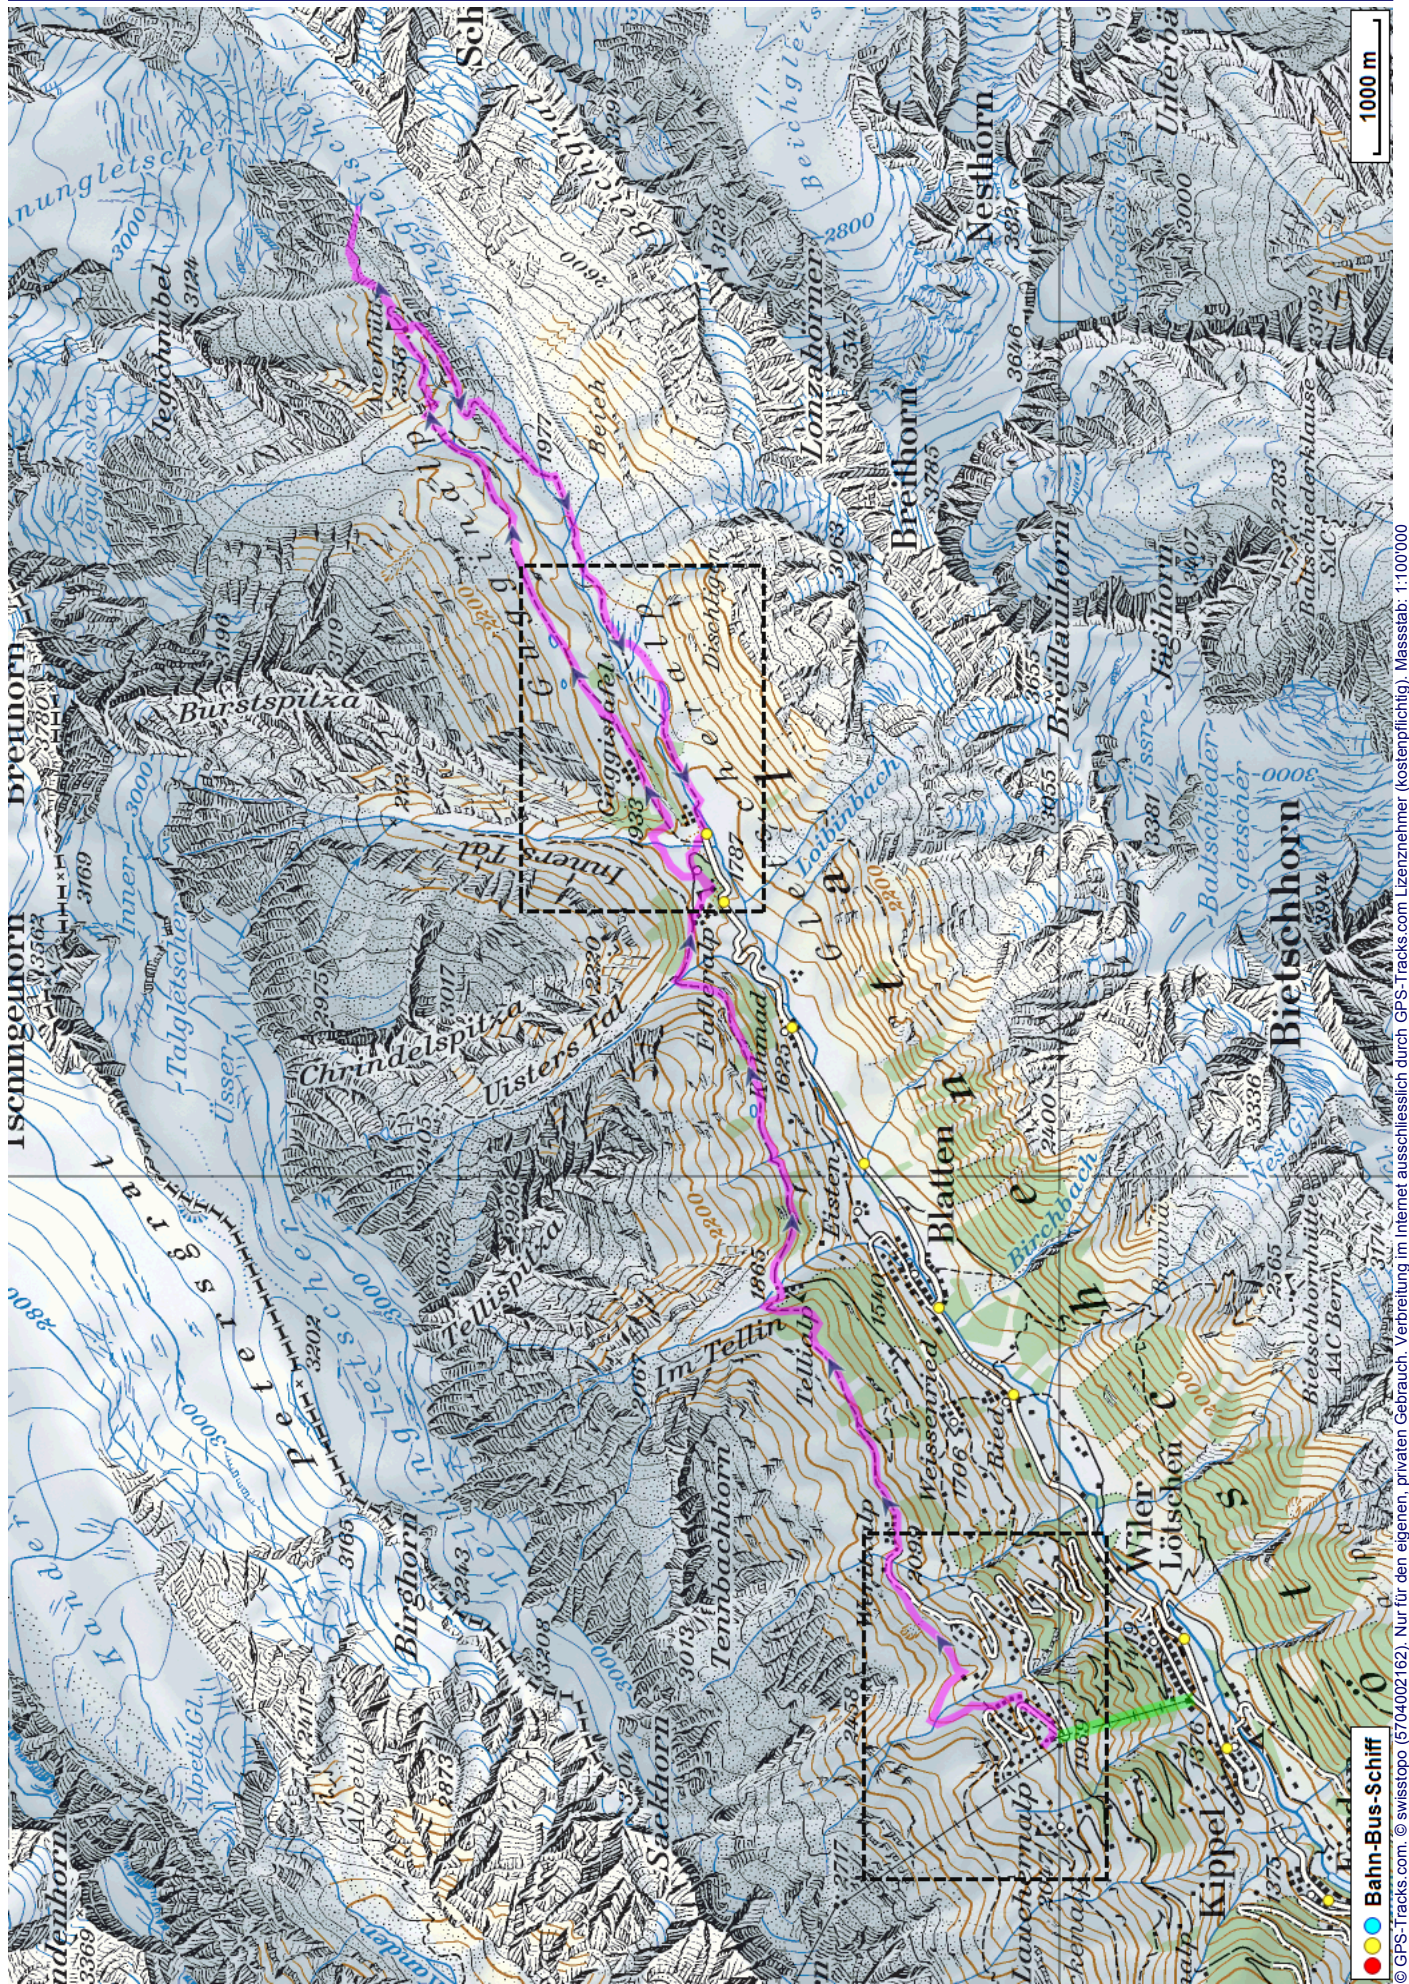


Bergwanderung Lauchernalp Fafleralp Anenhütte

Distanz: 20.4 km

Zeitbedarf: 6 h

Aufstieg: 1000 m

Abstieg: 1260 m

Höchster Punkt: 2415 m.ü.M.

Tourenbeschreibung

Bergwanderung Lauchernalp Fafleralp Anenhütte

© GPS-Tracks.com. © swisstopo (5704002162). Nur für den eigenen, privaten Gebrauch. Verbreitung im Internet ausschliesslich durch GPS-Tracks.com Lizenznehmer (kostenpflichtig). Massstab: 1:100'000

Bergwanderung Lauchernalp Fafleralp Anenhütte

© GPS-Tracks.com. © swisstopo (5704002162). Nur für den eigenen, privaten Gebrauch. Verbreitung im Internet ausschliesslich durch GPS-Tracks.com Lizenznehmer (kostenpflichtig). Massstab: 1:25000

Bergwanderung Lauchernalp Fafleralp Anenhütte

Höhenprofil