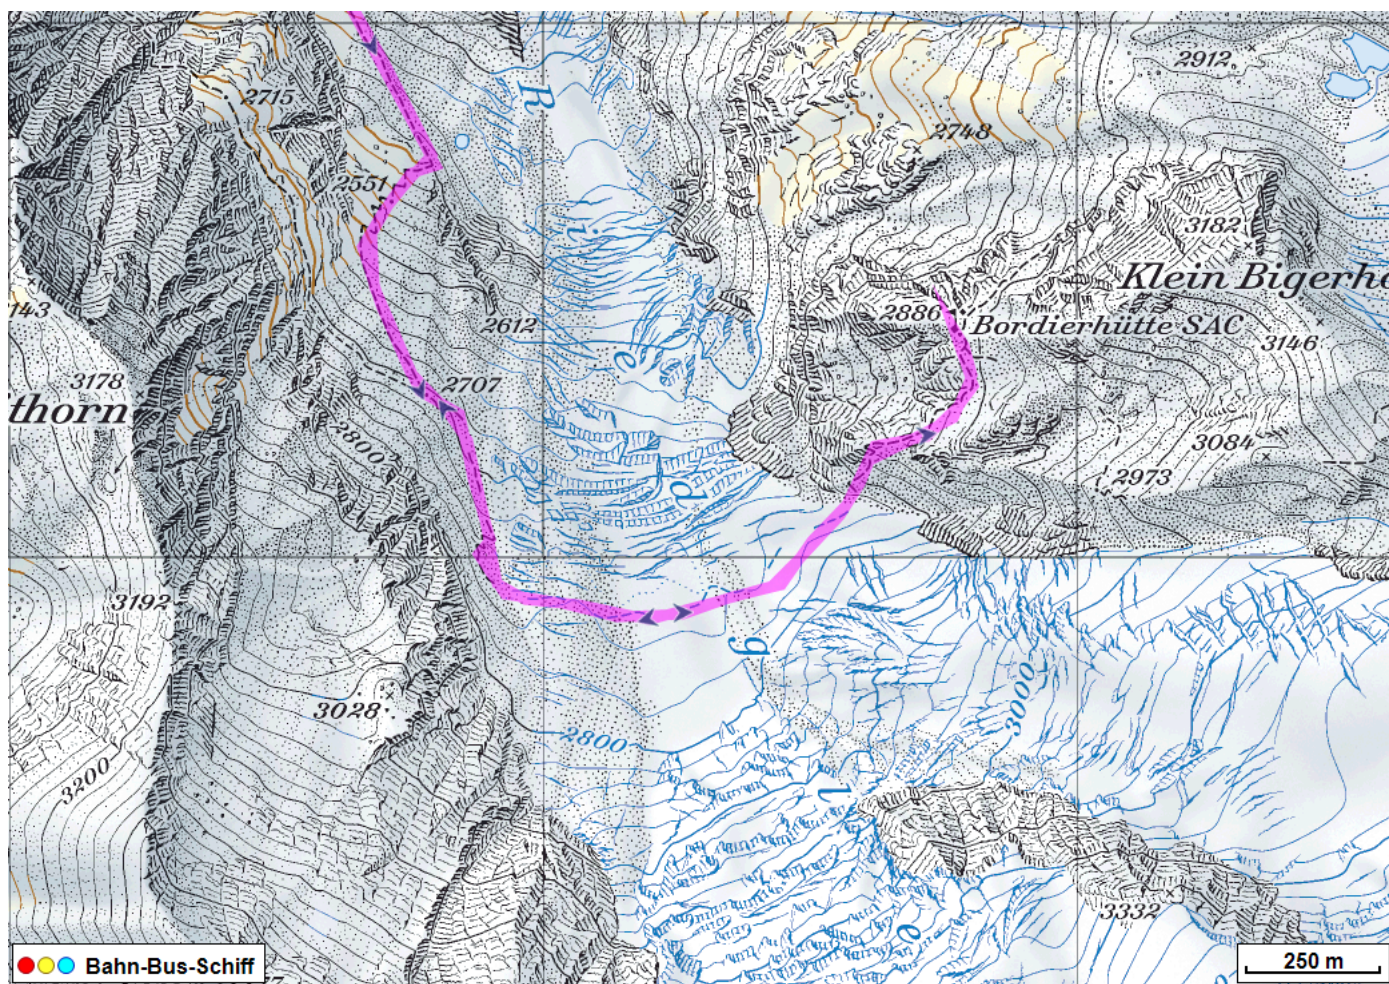


Bergtour Riedgletscher Bordierhütte

Distanz: 15.7 km

Zeitbedarf: 7 h

Aufstieg: 1386 m

Abstieg: 1386 m

Höchster Punkt: 2886 m.ü.M.

Tourenbeschreibung

Bergtour Riedgletscher Bordierhütte

© swisstopo (6704002162). Nur für den eigenen, privaten Gebrauch. Verbreitung im Internet ausschliesslich durch GPS-Tracks.com Lizenznehmer (kostenpflichtig). Massstab: 1:50000

Bergtour Riedgletscher Bordierhütte

Bergtour Riedgletscher Bordierhütte

Höhenprofil