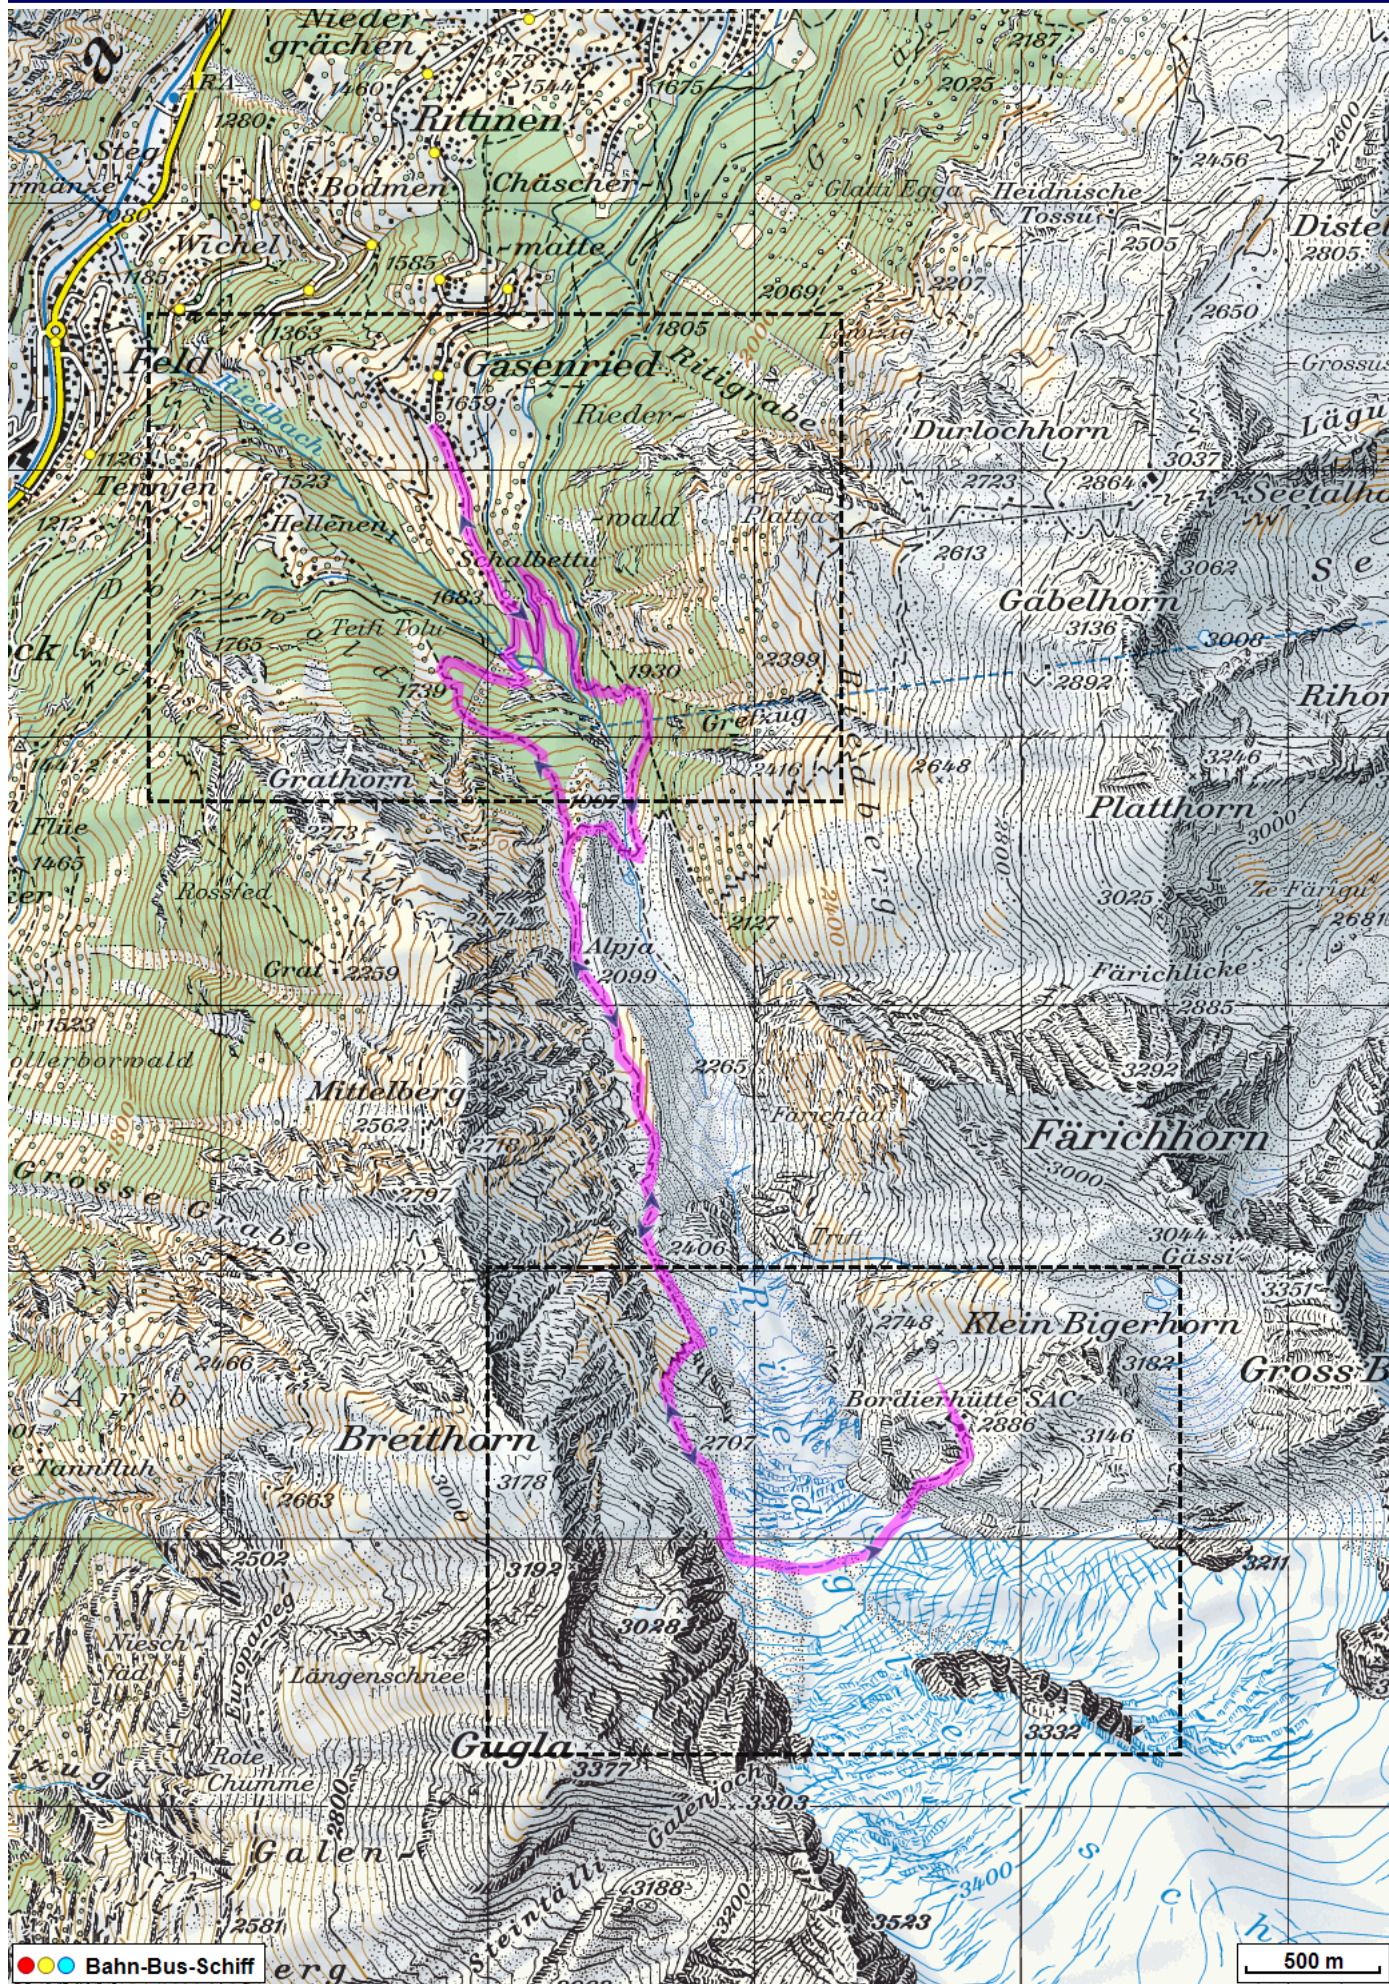


Bergtour Riedgletscher Bordierhütte

Distanz: 15.7 km

Zeitbedarf: 7 h

Aufstieg: 1386 m

Abstieg: 1386 m

Höchster Punkt: 2886 m.ü.M.

Tourenbeschreibung

Bergtour Riedgletscher Bordierhütte

© swisstopo (6704002162). Nur für den eigenen, privaten Gebrauch. Verbreitung im Internet ausschliesslich durch GPS-Tracks.com Lizenznehmer (kostenpflichtig). Massstab: 1:50000

Bergtour Riedgletscher Bordierhütte

Bergtour Riedgletscher Bordierhütte

Höhenprofil