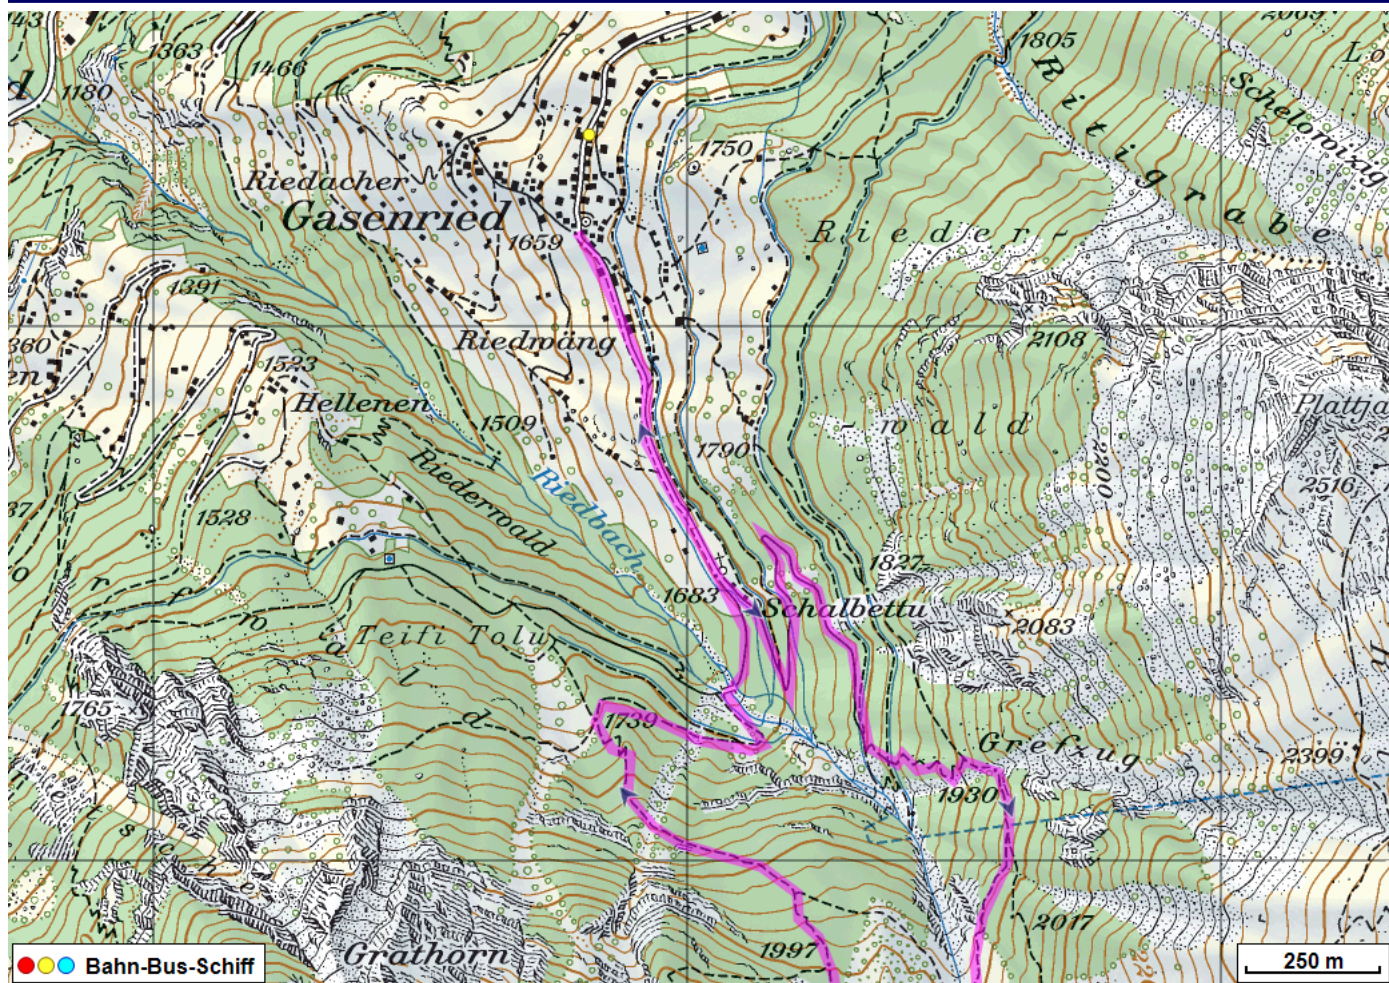


Bergtour Riedgletscher Bordierhütte

Distanz: 15.7 km

Zeitbedarf: 7 h

Aufstieg: 1386 m

Abstieg: 1386 m

Höchster Punkt: 2886 m.ü.M.

Tourenbeschreibung

Bergtour Riedgletscher Bordierhütte

© swisstopo (6704002162). Nur für den eigenen, privaten Gebrauch. Verbreitung im Internet ausschliesslich durch GPS-Tracks.com Lizenznehmer (kostenpflichtig). Massstab: 1:50000

Bergtour Riedgletscher Bordierhütte

Bergtour Riedgletscher Bordierhütte

Höhenprofil