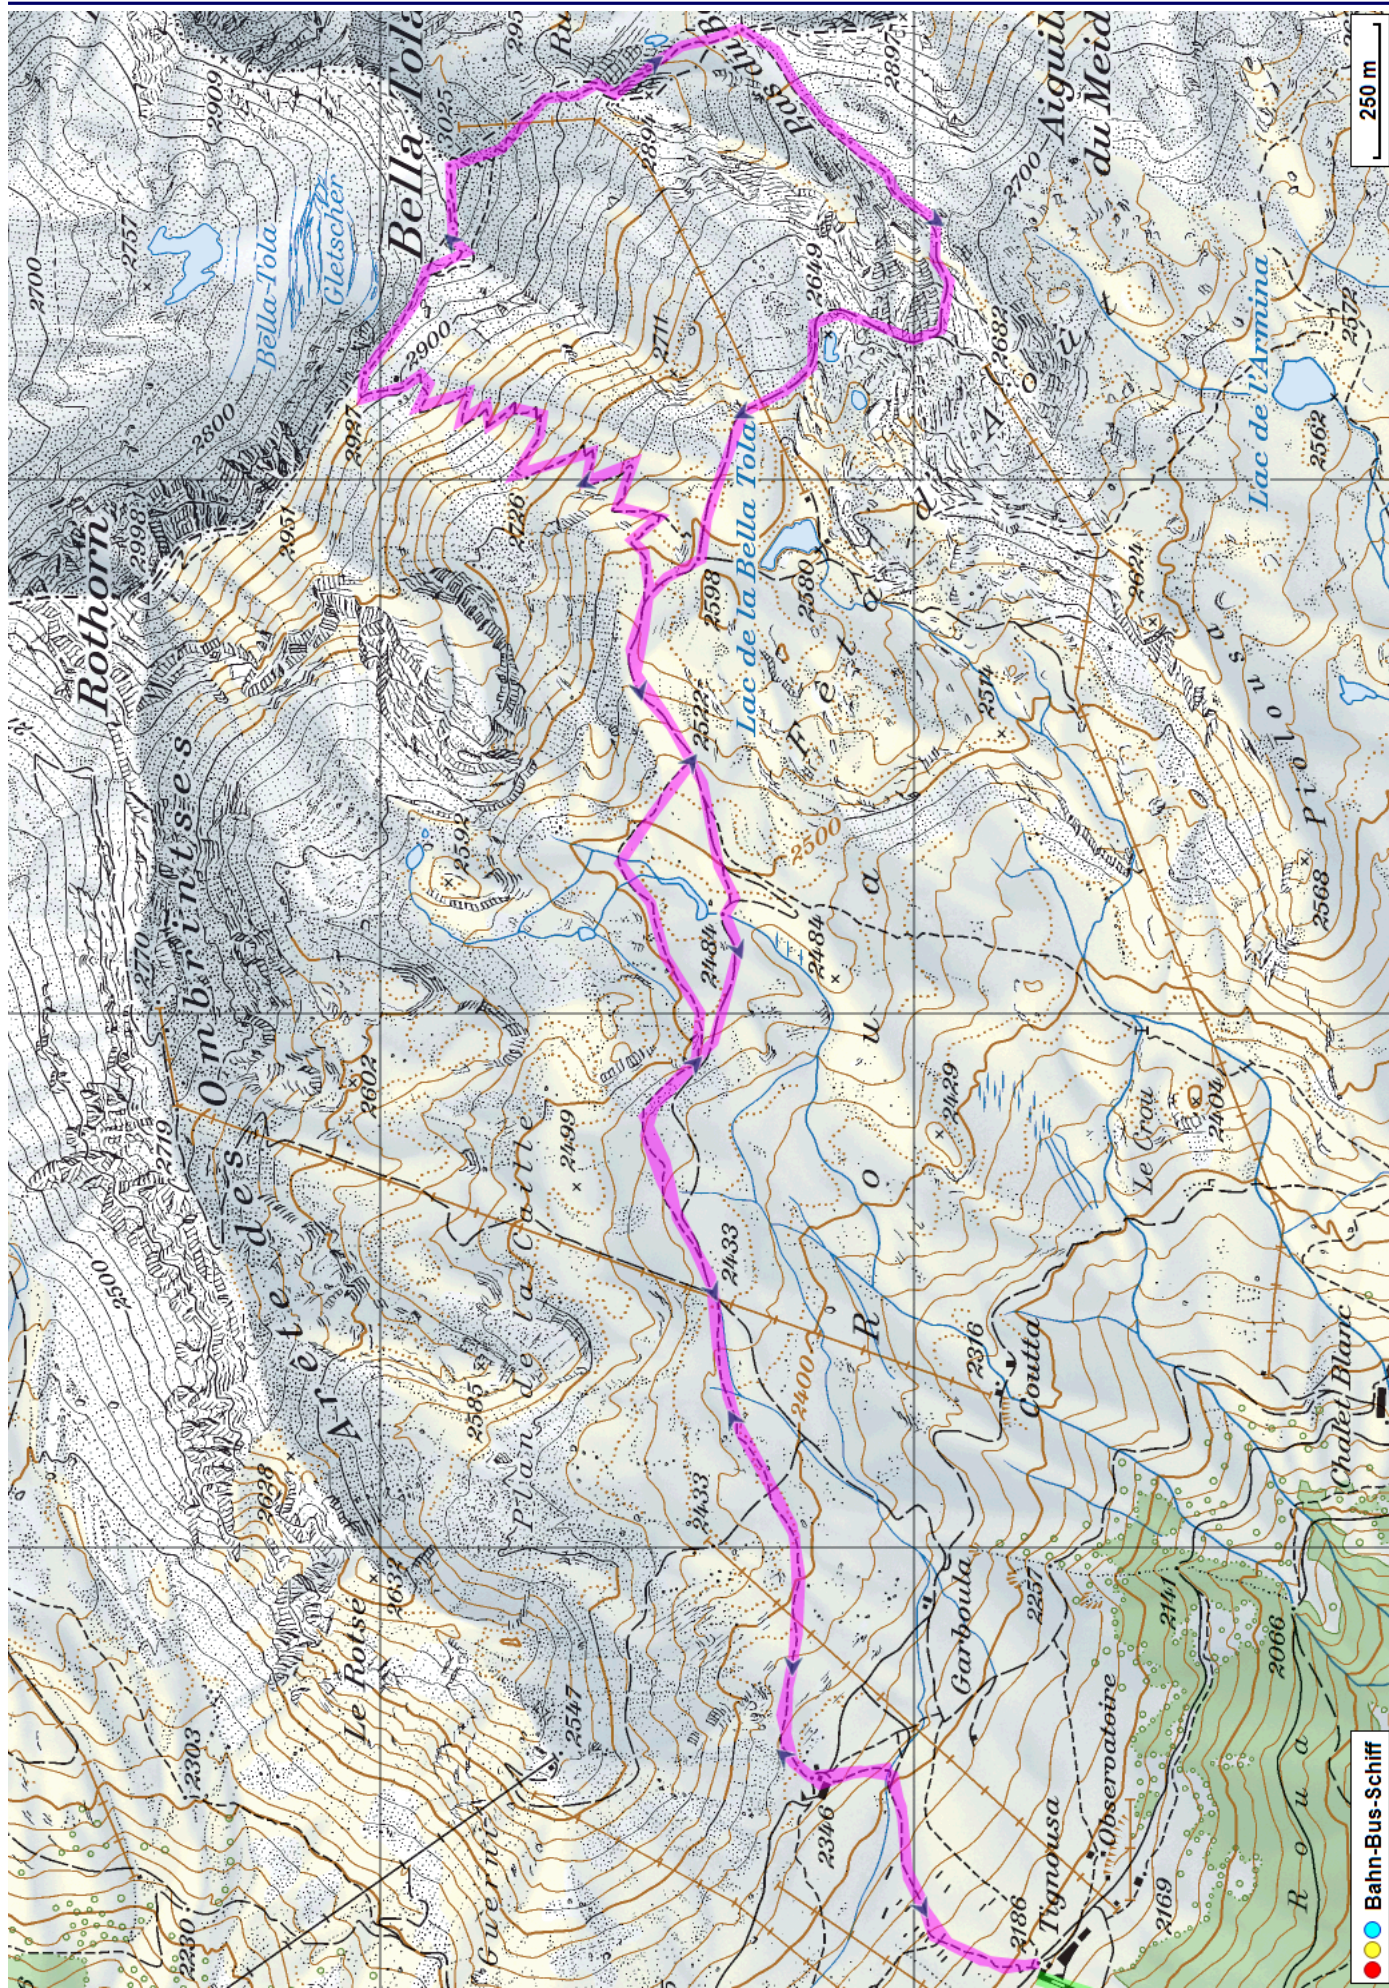


Bergtour St.Luc Bella Tola

Distanz: 10.9 km

Zeitbedarf: 3½ h

Aufstieg: 890 m

Abstieg: 890 m

Höchster Punkt: 3025 m.ü.M.

Tourenbeschreibung

Bergtour St.Luc Bella Tola

Bergtour St.Luc Bella Tola

Höhenprofil