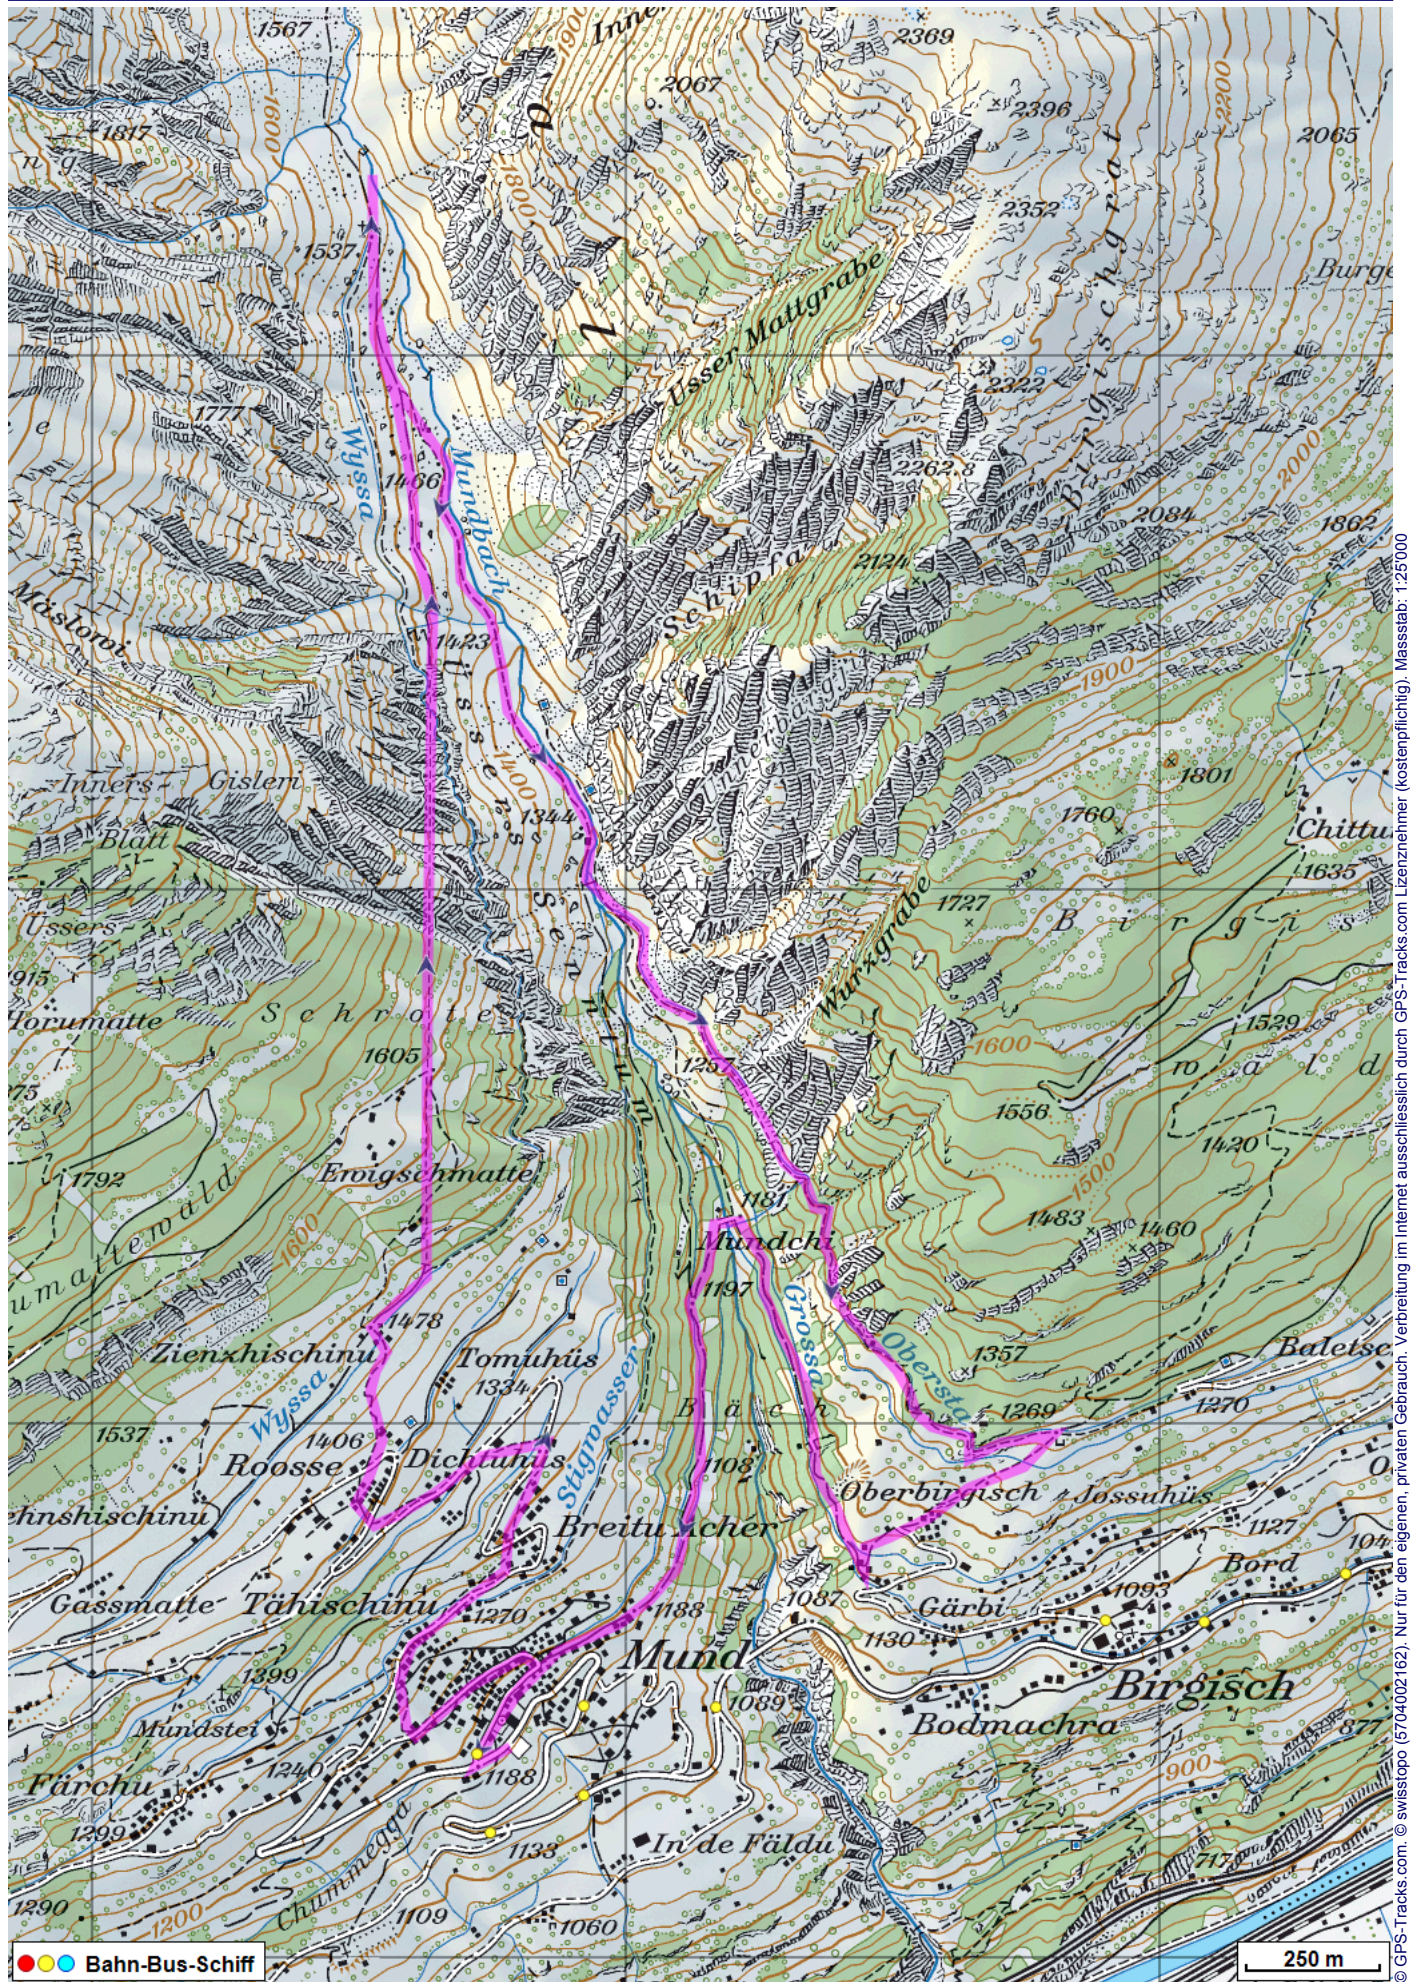


Bergwanderung Gredetschtal Obersta Suone

Distanz: 9.7 km

Zeitbedarf: 3½ h

Aufstieg: 670 m

Abstieg: 670 m

Höchster Punkt: 1656 m.ü.M.

Tourenbeschreibung

Bergwanderung Gredetschtal Obersta Suone

© GPS-Tracks.com. © swisstopo (6704002162). Nur für den eigenen, privaten Gebrauch. Verbreitung im Internet ausschliesslich durch GPS-Tracks.com Lizenznehmer (kostenpflichtig). Massstab: 1:25000

Bergwanderung Gredetschtal Obersta Suone

Höhenprofil