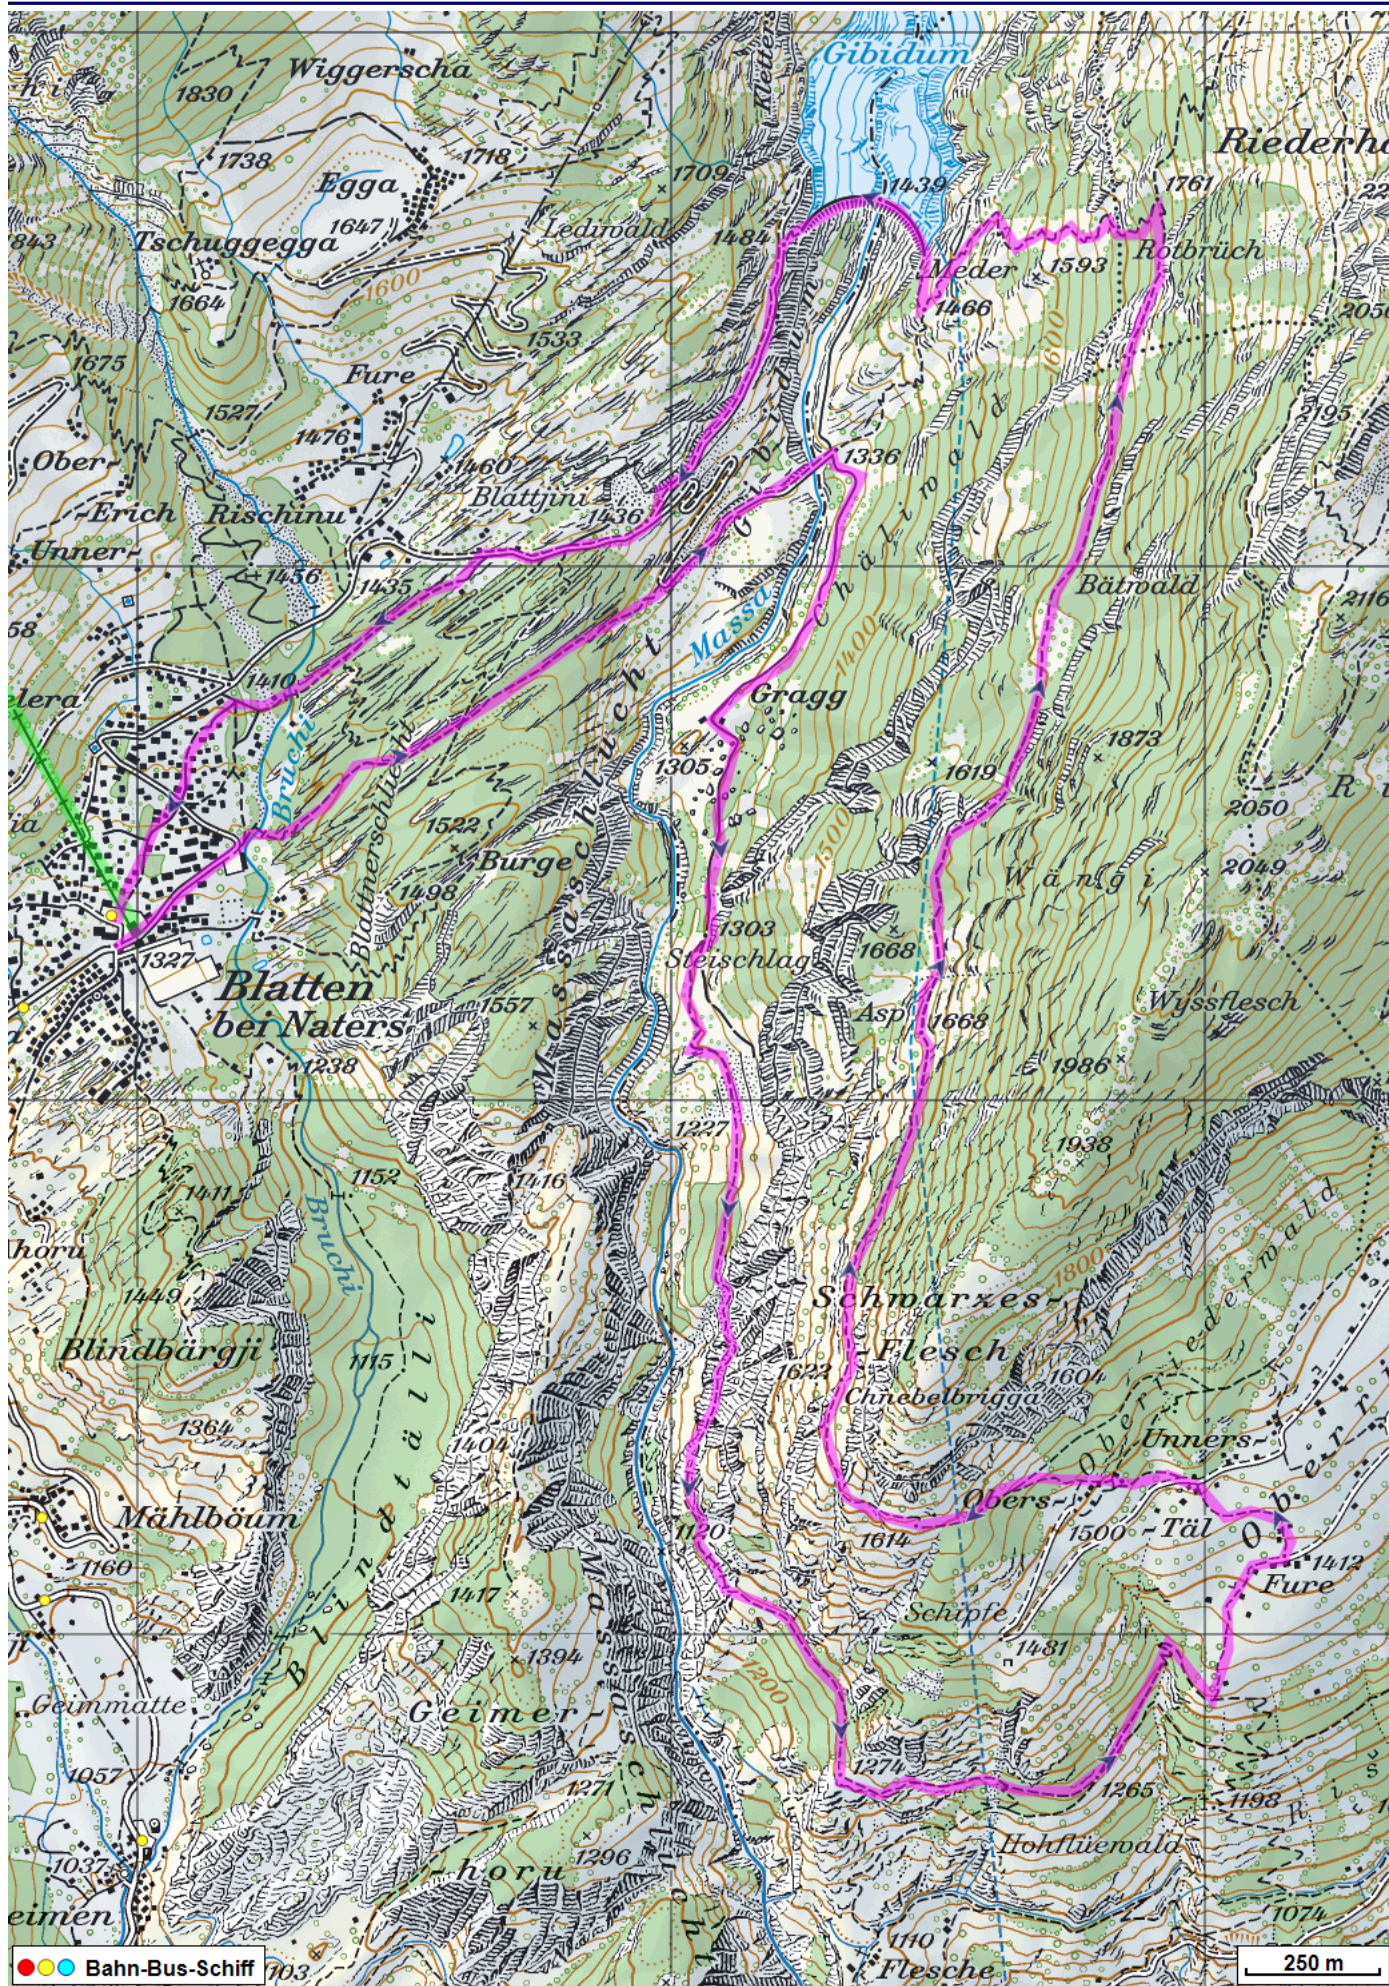

Bergwanderung Massaweg Suone Oberriederi

© GPS-Tracks.com. © swisstopo (5704002162). Nur für den eigenen, privaten Gebrauch. Verbreitung im Internet ausschliesslich durch GPS-Tracks.com Lizenznehmer (kostenpflichtig). Massstab: 1:25000