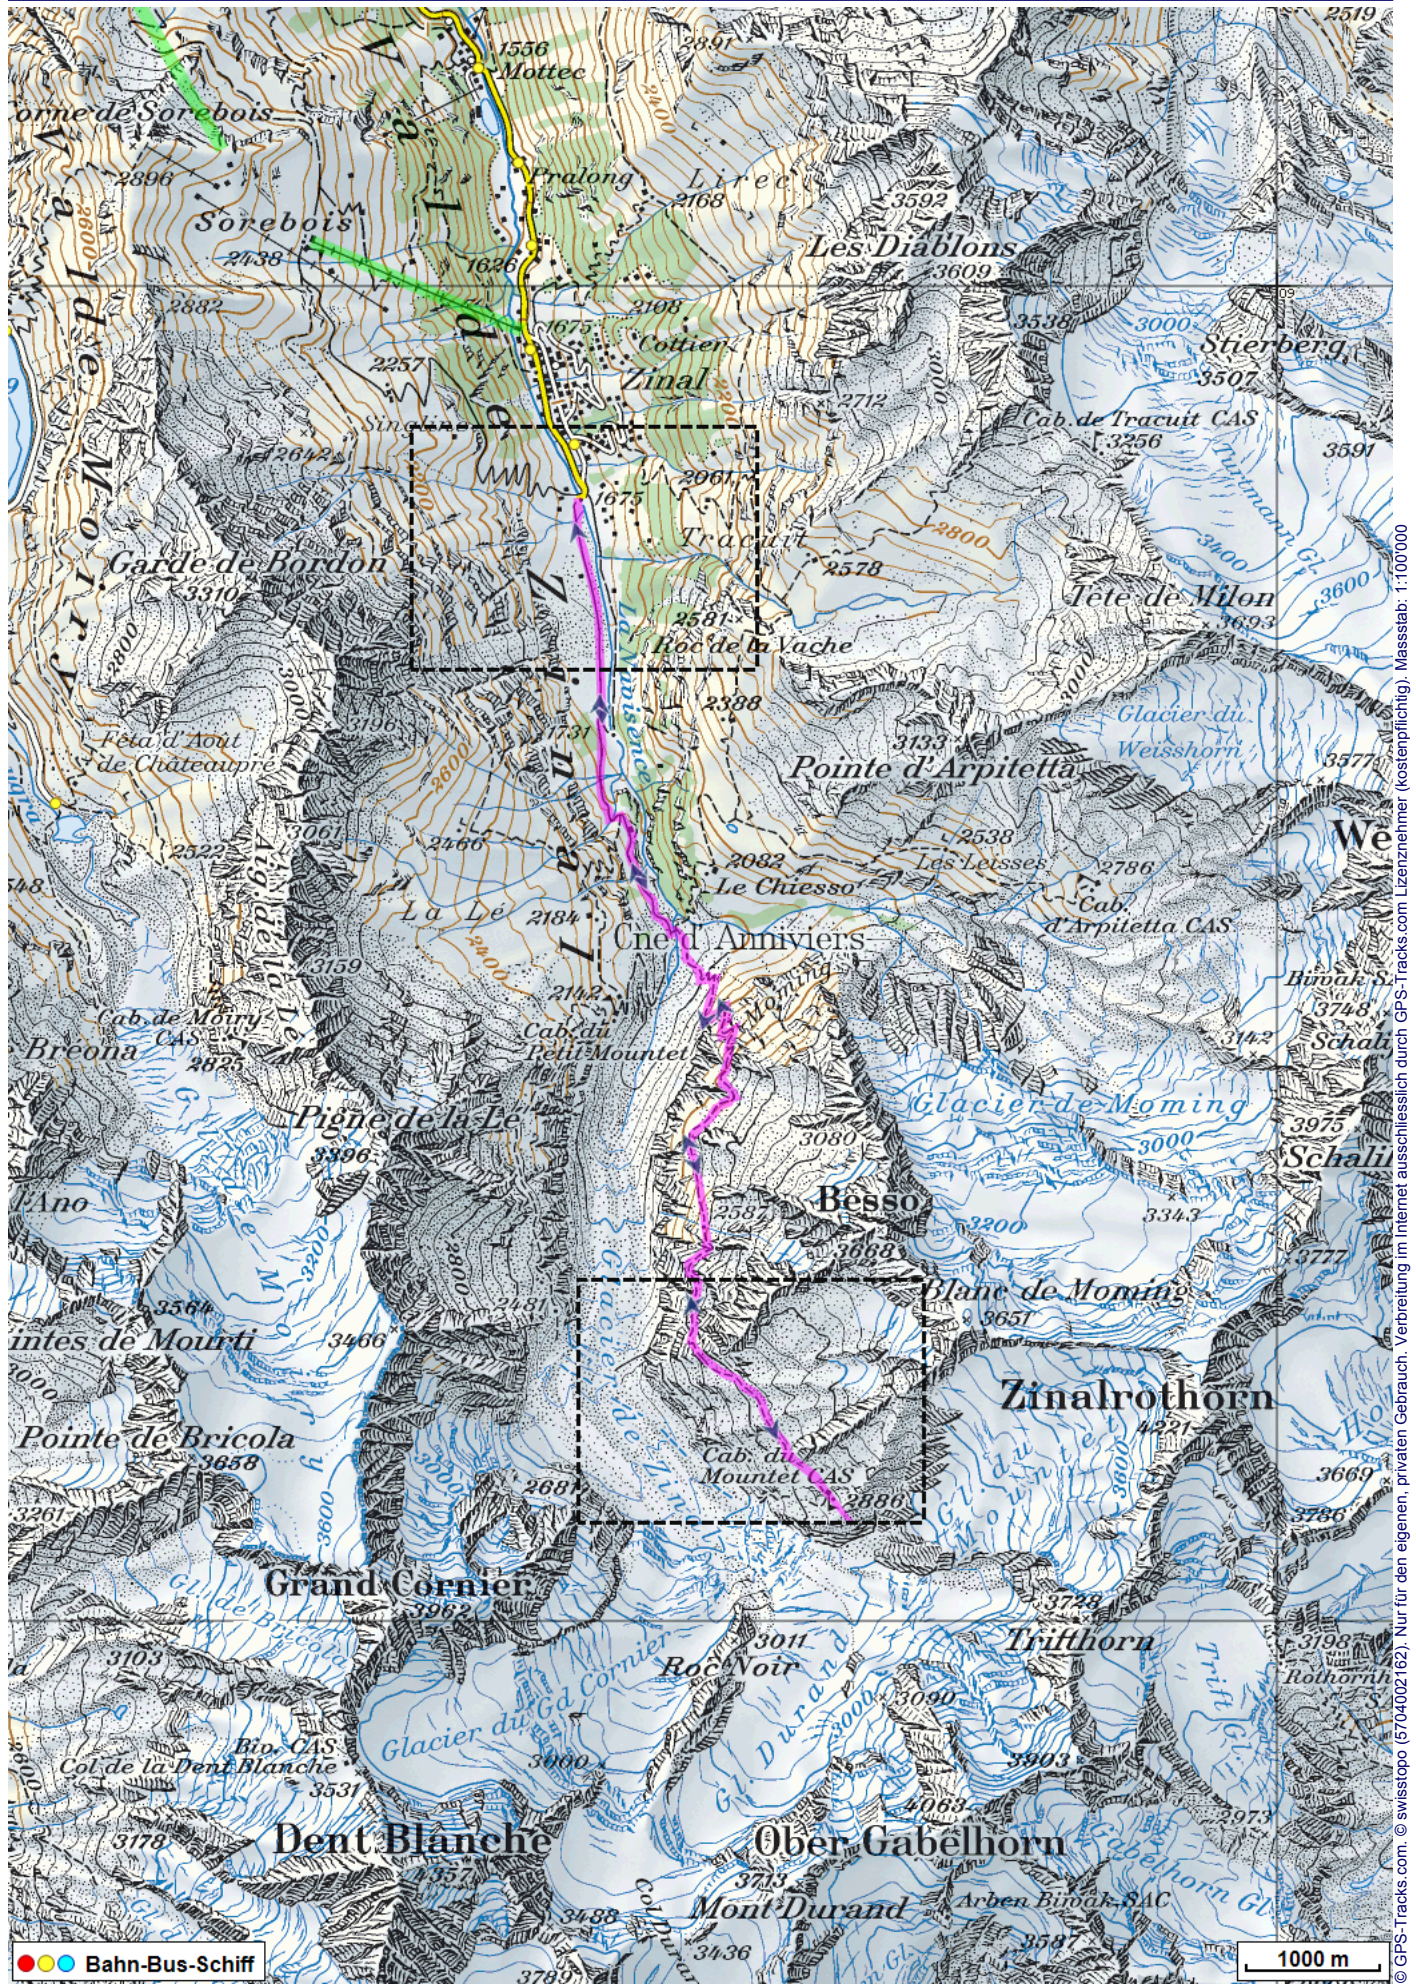


Bergwanderung Zinal - Cabane du Grand Mountet

Distanz: 19.9 km

Zeitbedarf: 7 h

Aufstieg: 1540 m

Abstieg: 1540 m

Höchster Punkt: 2886 m.ü.M.

Tourenbeschreibung

Bergwanderung Zinal - Cabane du Grand Mountet

© GPS-Tracks.com. © swisstopo (6704002/62). Nur für den eigenen, privaten Gebrauch. Verbreitung im Internet ausschliesslich durch GPS-Tracks.com Lizenznehmer (kostenpflichtig). Maassstab: 1:100'000

Bergwanderung Zinal - Cabane du Grand Mountet

Bergwanderung Zinal - Cabane du Grand Mountet

Höhenprofil