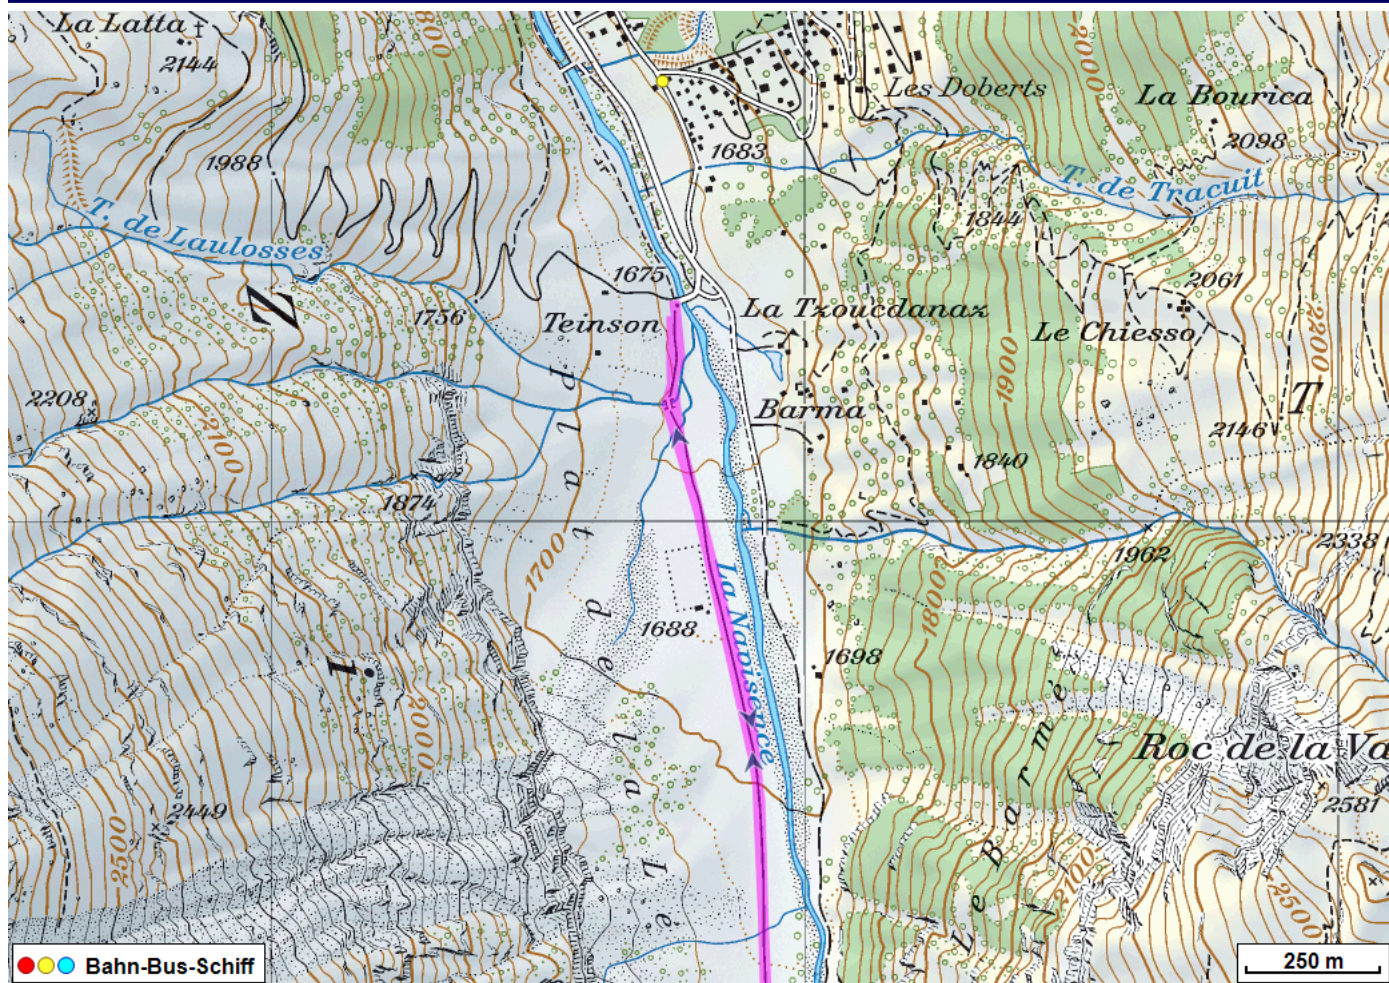


Bergwanderung Zinal - Cabane du Grand Mountet

Distanz: 19.9 km

Zeitbedarf: 7 h

Aufstieg: 1540 m

Abstieg: 1540 m

Höchster Punkt: 2886 m.ü.M.

Tourenbeschreibung

Bergwanderung Zinal - Cabane du Grand Mountet

© GPS-Tracks.com. © swisstopo (6704002/62). Nur für den eigenen, privaten Gebrauch. Verbreitung im Internet ausschliesslich durch GPS-Tracks.com Lizenznehmer (kostenpflichtig). Maassstab: 1:100'000

Bergwanderung Zinal - Cabane du Grand Mountet

Bergwanderung Zinal - Cabane du Grand Mountet

Höhenprofil