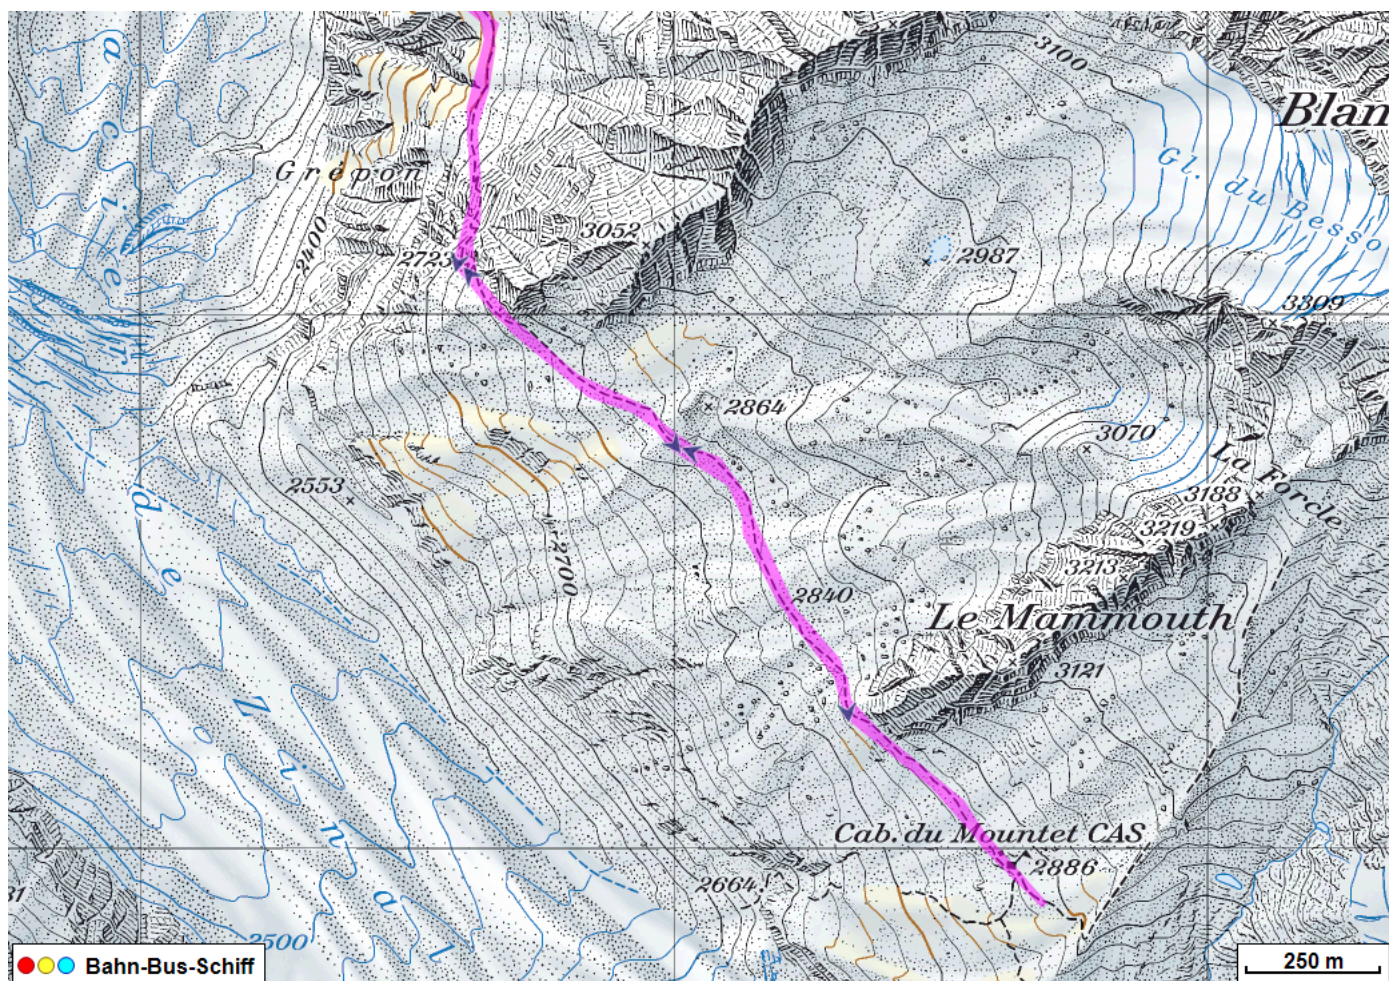


Bergwanderung Zinal - Cabane du Grand Mountet

Distanz: 19.9 km

Zeitbedarf: 7 h

Aufstieg: 1540 m

Abstieg: 1540 m

Höchster Punkt: 2886 m.ü.M.

Tourenbeschreibung

Bergwanderung Zinal - Cabane du Grand Mountet

© GPS-Tracks.com. © swisstopo (6704002/62). Nur für den eigenen, privaten Gebrauch. Verbreitung im Internet ausschliesslich durch GPS-Tracks.com Lizenznehmer (kostenpflichtig). Maassstab: 1:100'000

Bergwanderung Zinal - Cabane du Grand Mountet

Bergwanderung Zinal - Cabane du Grand Mountet

Höhenprofil