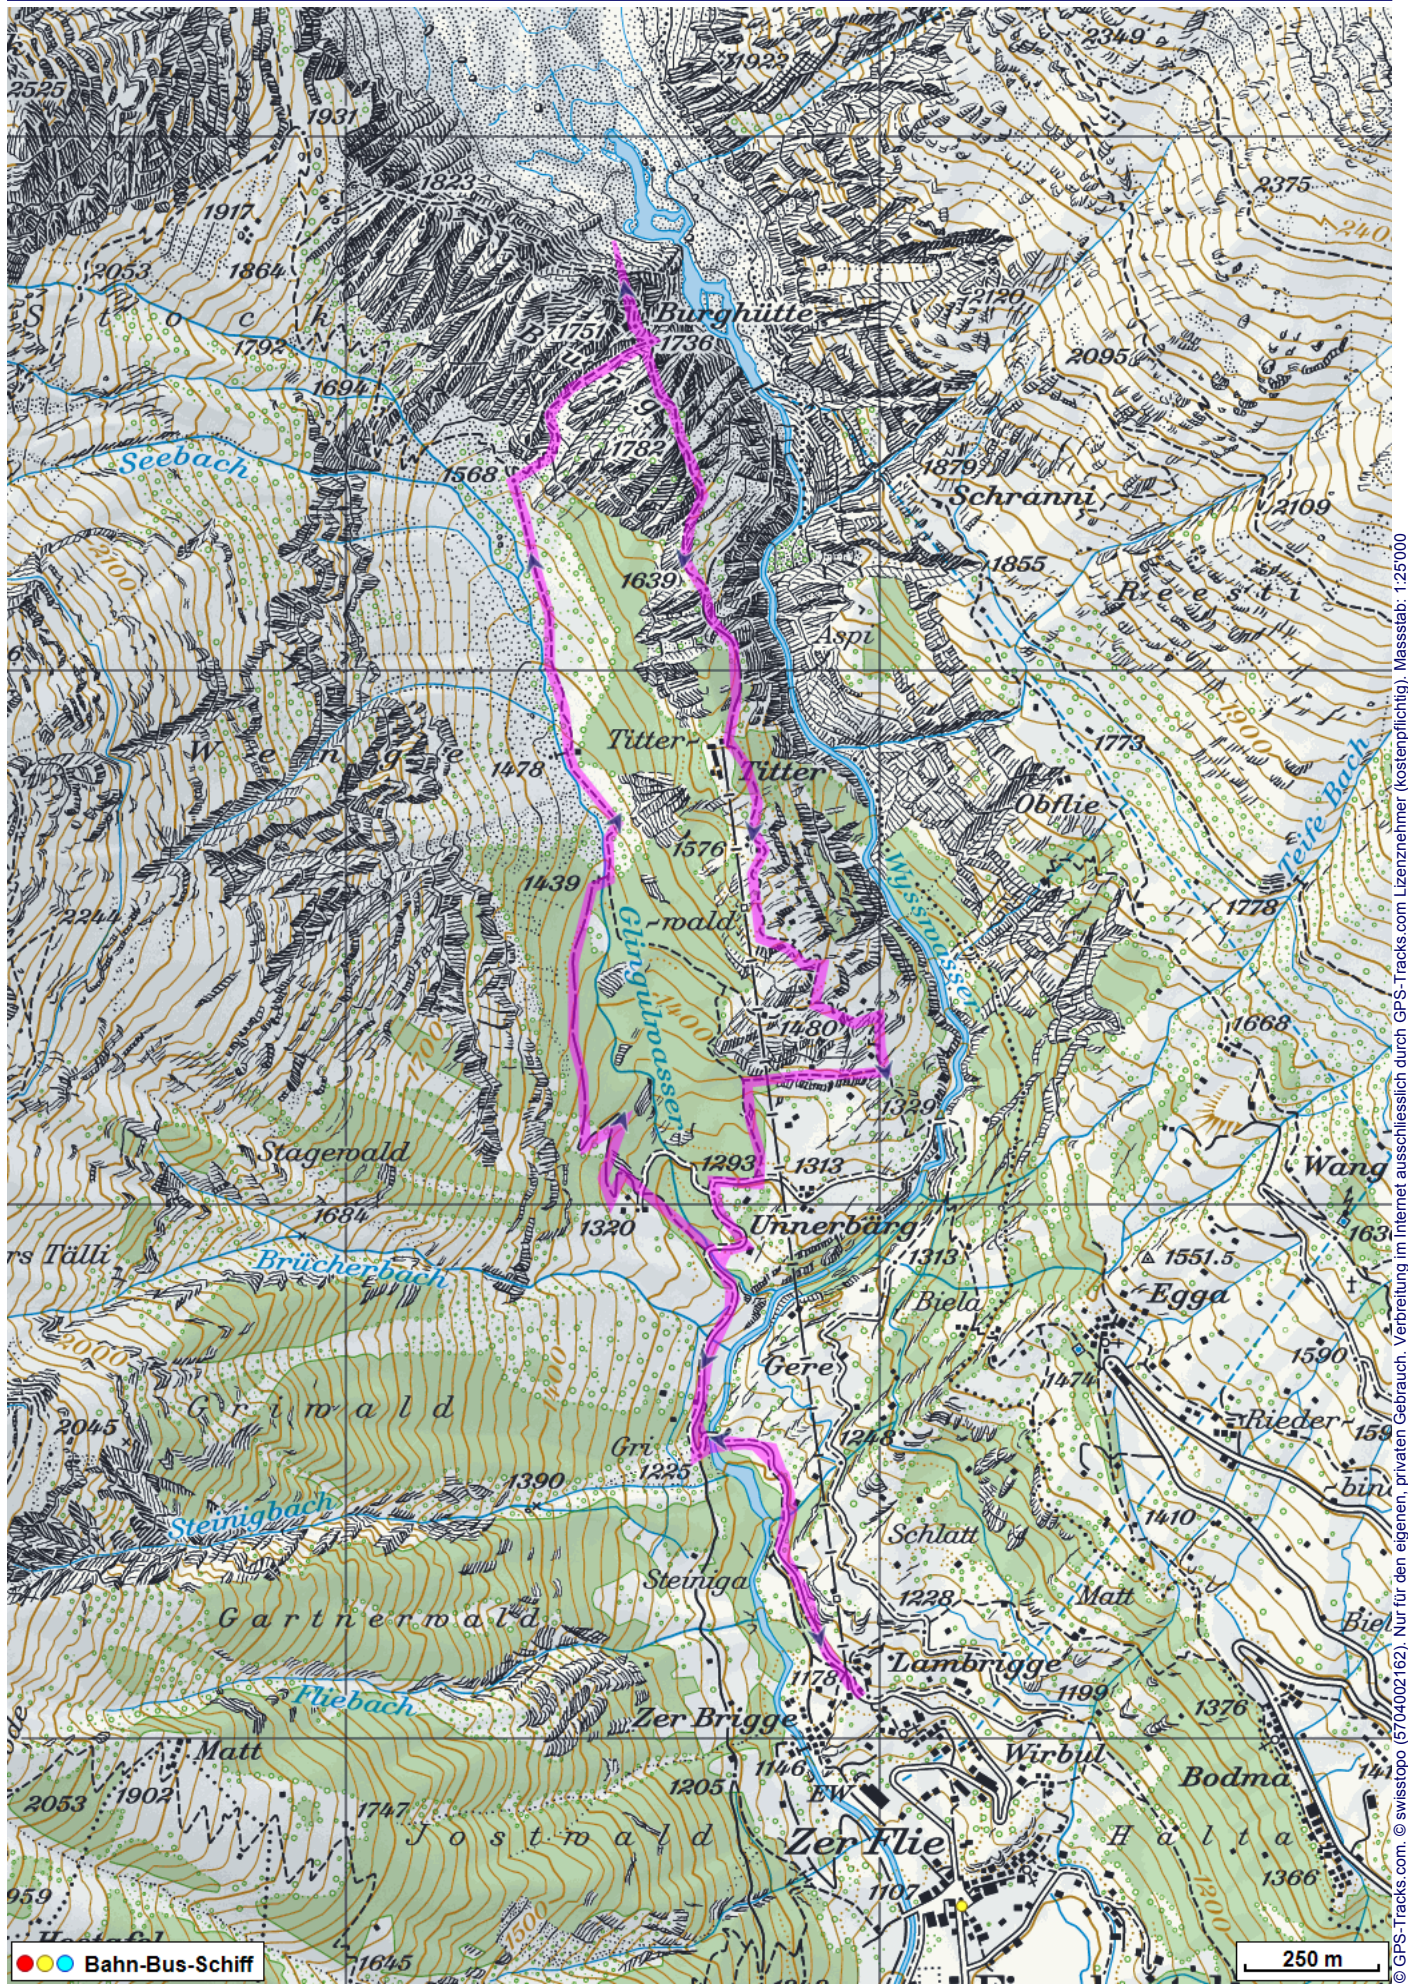


Wanderung Fieschertal Burghütte

Distanz: 7.3 km

Zeitbedarf: 2½ h

Aufstieg: 620 m

Abstieg: 620 m

Höchster Punkt: 1756 m.ü.M.

Tourenbeschreibung

Wanderung Fieschertal Burghütte

Wanderung Fieschertal Burghütte

Höhenprofil