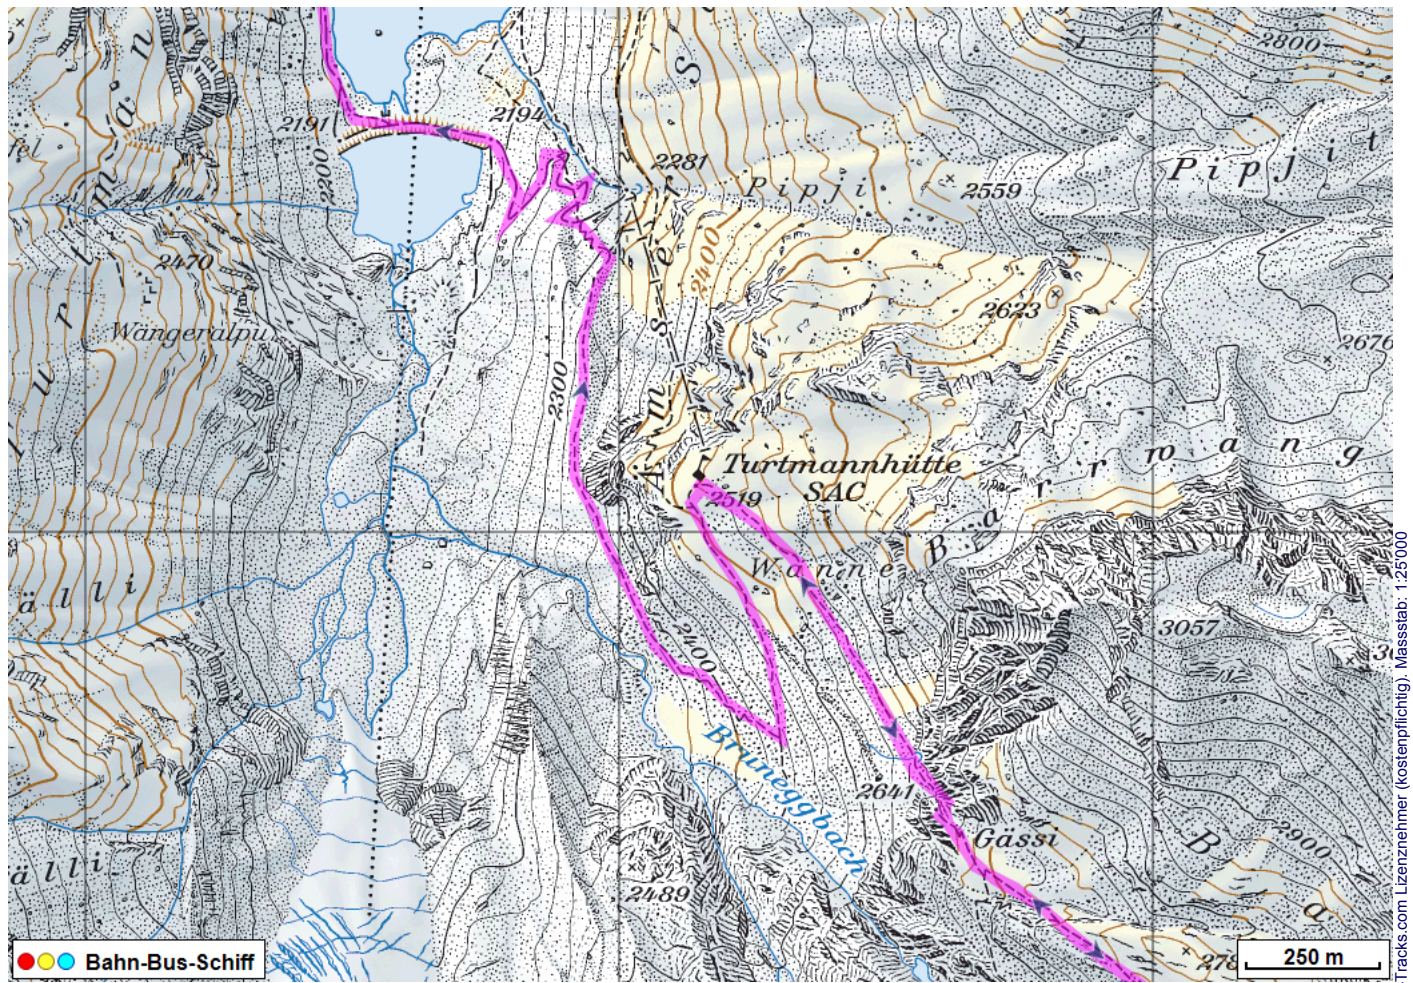


Bergtour Turtmannhütte Barrhorn Gruben

Distanz: 15.2 km

Zeitbedarf: 6½ h

Aufstieg: 1150 m

Abstieg: 1780 m

Höchster Punkt: 3583 m.ü.M.

Tourenbeschreibung

Bergtour Turtmannhütte Barrhorn Gruben

Bergtour Turtmannhütte Barrhorn Gruben

© swisstopo (6704002.162). Nur für den eigenen, privaten Gebrauch. Verbreitung im Internet ausschliesslich durch GPS-Tracks.com Lizenznehmer (kostenpflichtig). Massstab: 1:25000

Bergtour Turtmannhütte Barrhorn Gruben

Höhenprofil