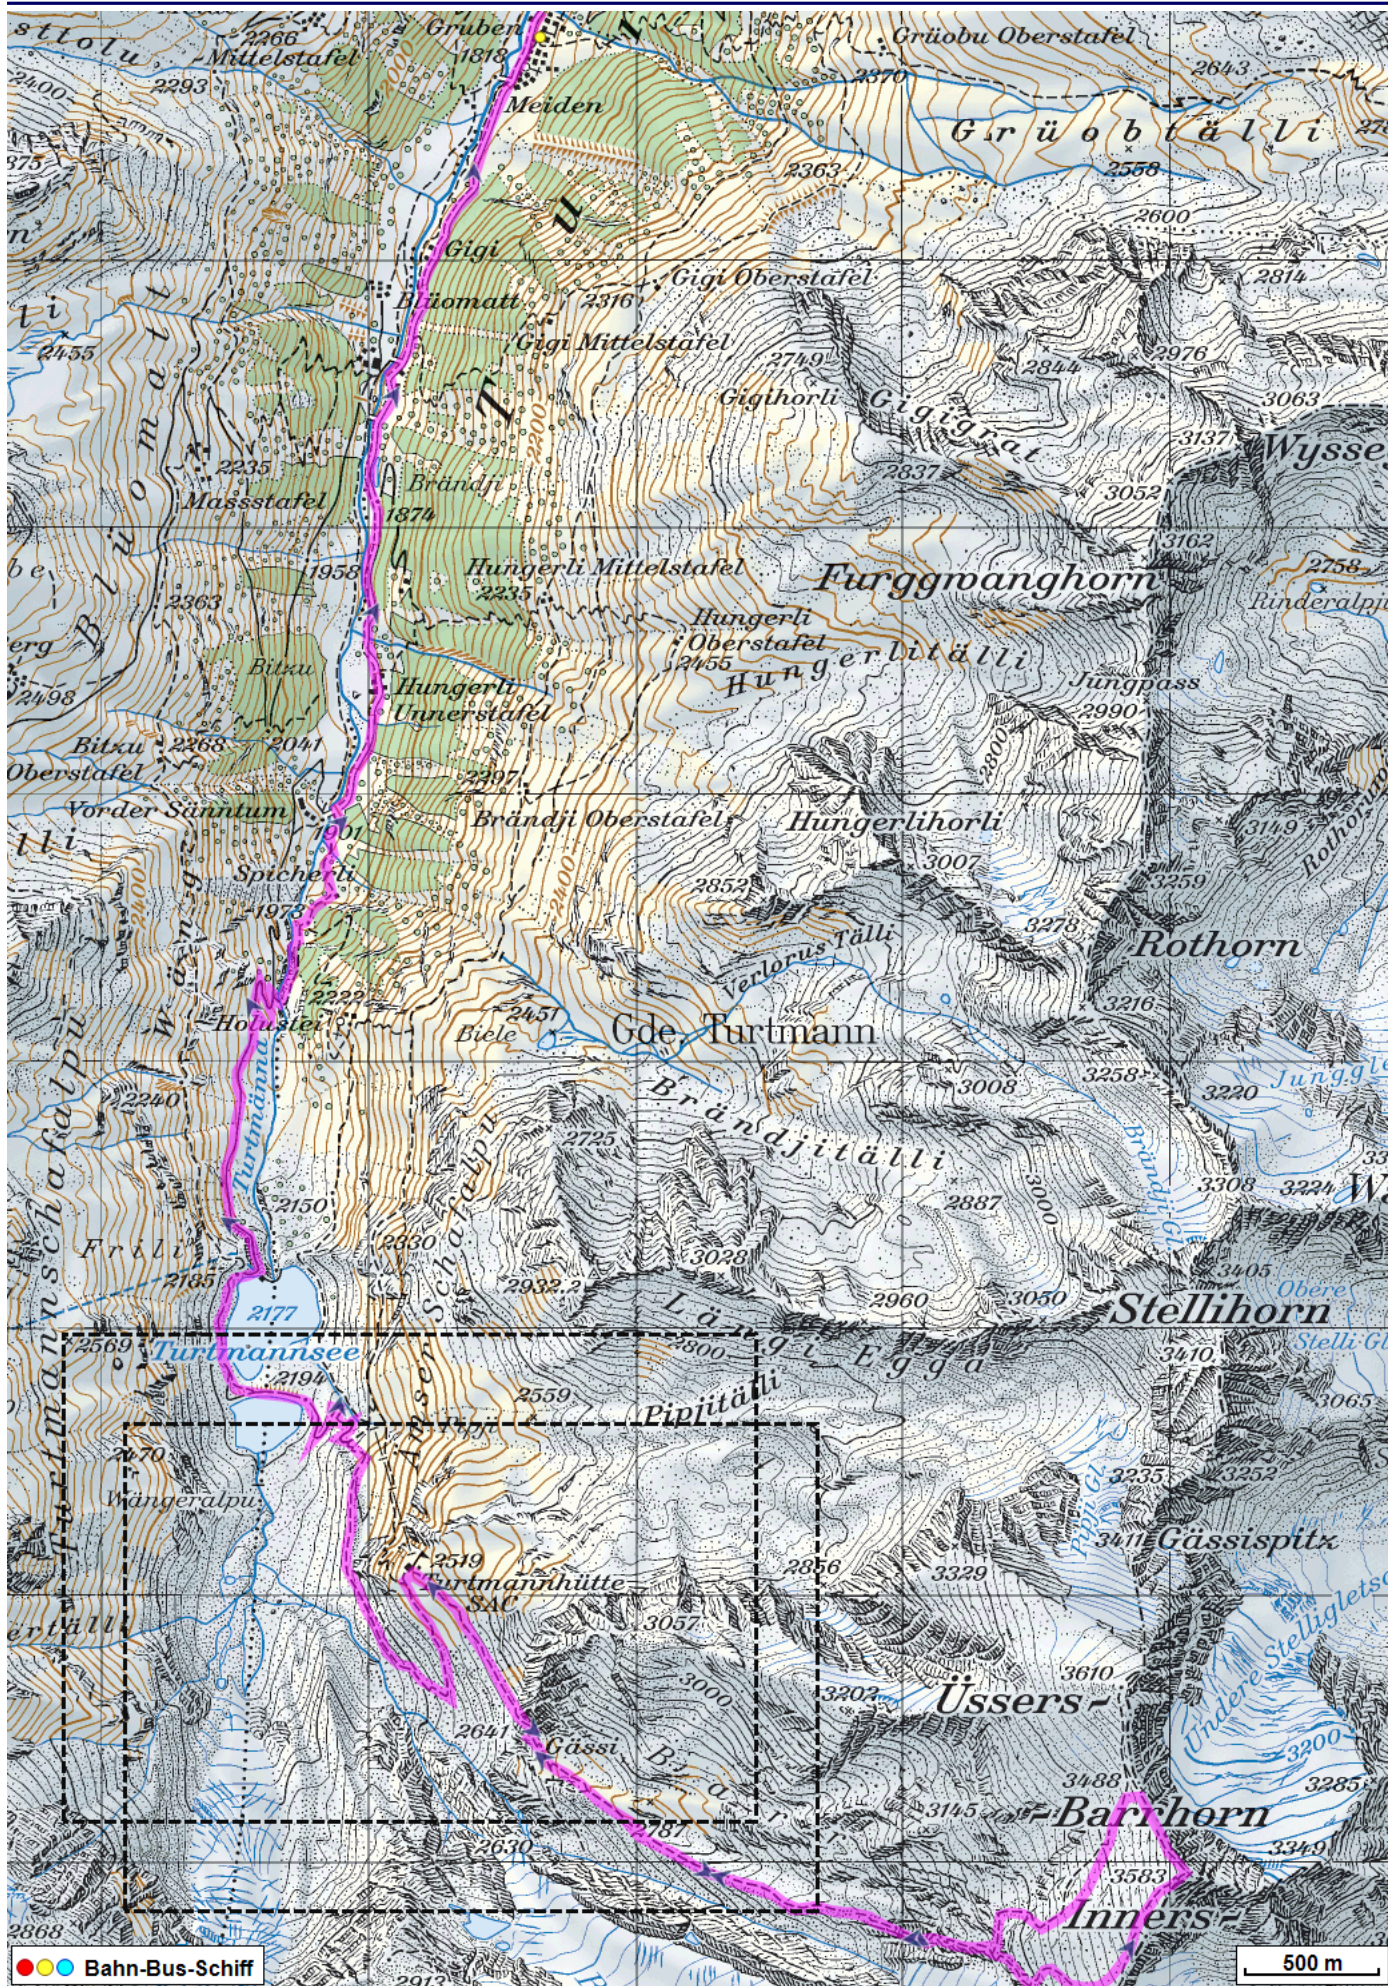


Bergtour Turtmannhütte Barrhorn Gruben

Distanz: 15.2 km

Zeitbedarf: 6½ h

Aufstieg: 1150 m

Abstieg: 1780 m

Höchster Punkt: 3583 m.ü.M.

Tourenbeschreibung

Bergtour Turtmannhütte Barrhorn Gruben

Bergtour Turtmannhütte Barrhorn Gruben

© swisstopo (6704002.162). Nur für den eigenen, privaten Gebrauch. Verbreitung im Internet ausschliesslich durch GPS-Tracks.com Lizenznehmer (kostenpflichtig). Massstab: 1:25000

Bergtour Turtmannhütte Barrhorn Gruben

Höhenprofil