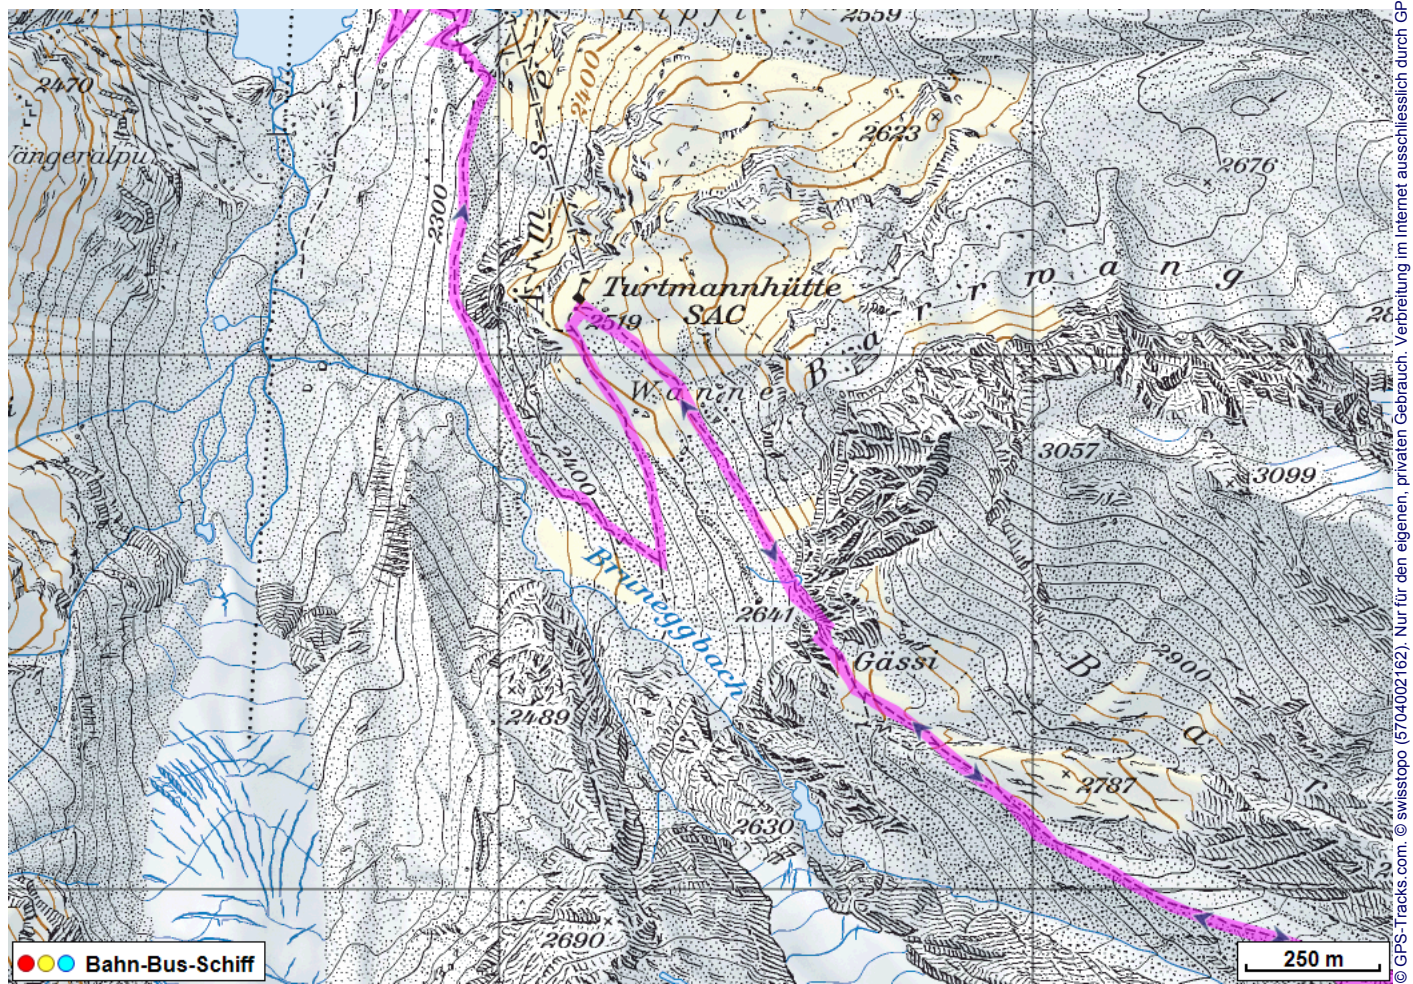


Bergtour Turtmannhütte Barrhorn Gruben

Distanz: 15.2 km

Zeitbedarf: 6½ h

Aufstieg: 1150 m

Abstieg: 1780 m

Höchster Punkt: 3583 m.ü.M.

Tourenbeschreibung

Bergtour Turtmannhütte Barrhorn Gruben

Bergtour Turtmannhütte Barrhorn Gruben

© swisstopo (6704002.162). Nur für den eigenen, privaten Gebrauch. Verbreitung im Internet ausschliesslich durch GPS-Tracks.com Lizenznehmer (kostenpflichtig). Massstab: 1:25000

Bergtour Turtmannhütte Barrhorn Gruben

Höhenprofil