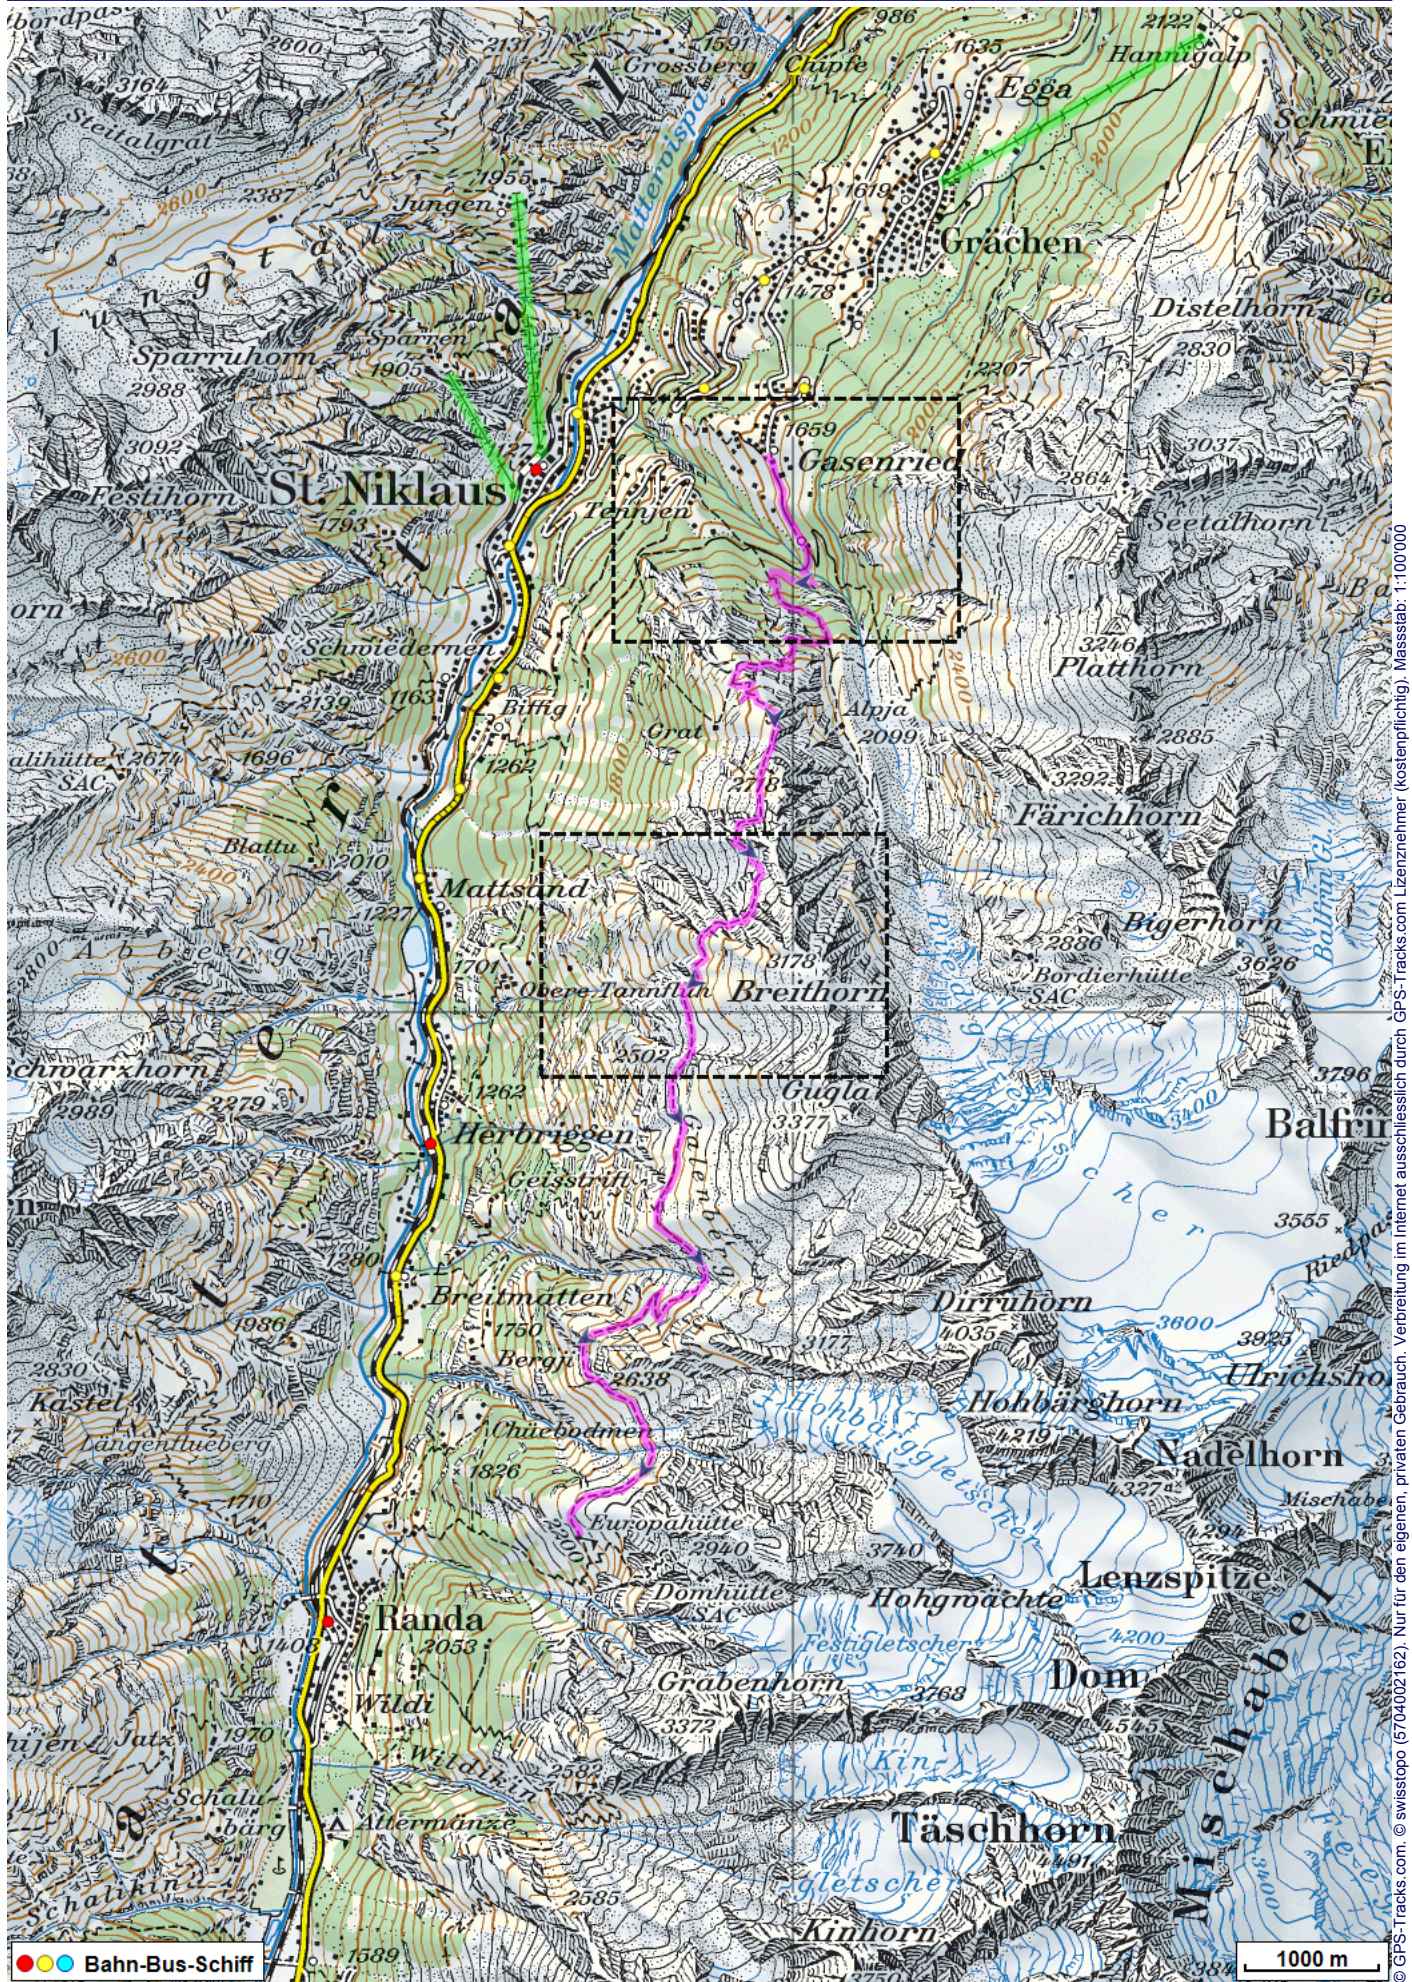


Bergwanderung Europaweg Europahütte

Distanz: 13.3 km

Zeitbedarf: 5½ h

Aufstieg: 1395 m

Abstieg: 819 m

Höchster Punkt: 2709 m.ü.M.

Tourenbeschreibung

Bergwanderung Europaweg Europahütte

Bergwanderung Europaweg Europahütte

© swisstopo (6704002162). Nur für den eigenen, privaten Gebrauch. Verbreitung im Internet ausschliesslich durch GPS-Tracks.com Lizenznehmer (kostenpflichtig). Massstab: 1:25000

Bergwanderung Europaweg Europahütte

Höhenprofil