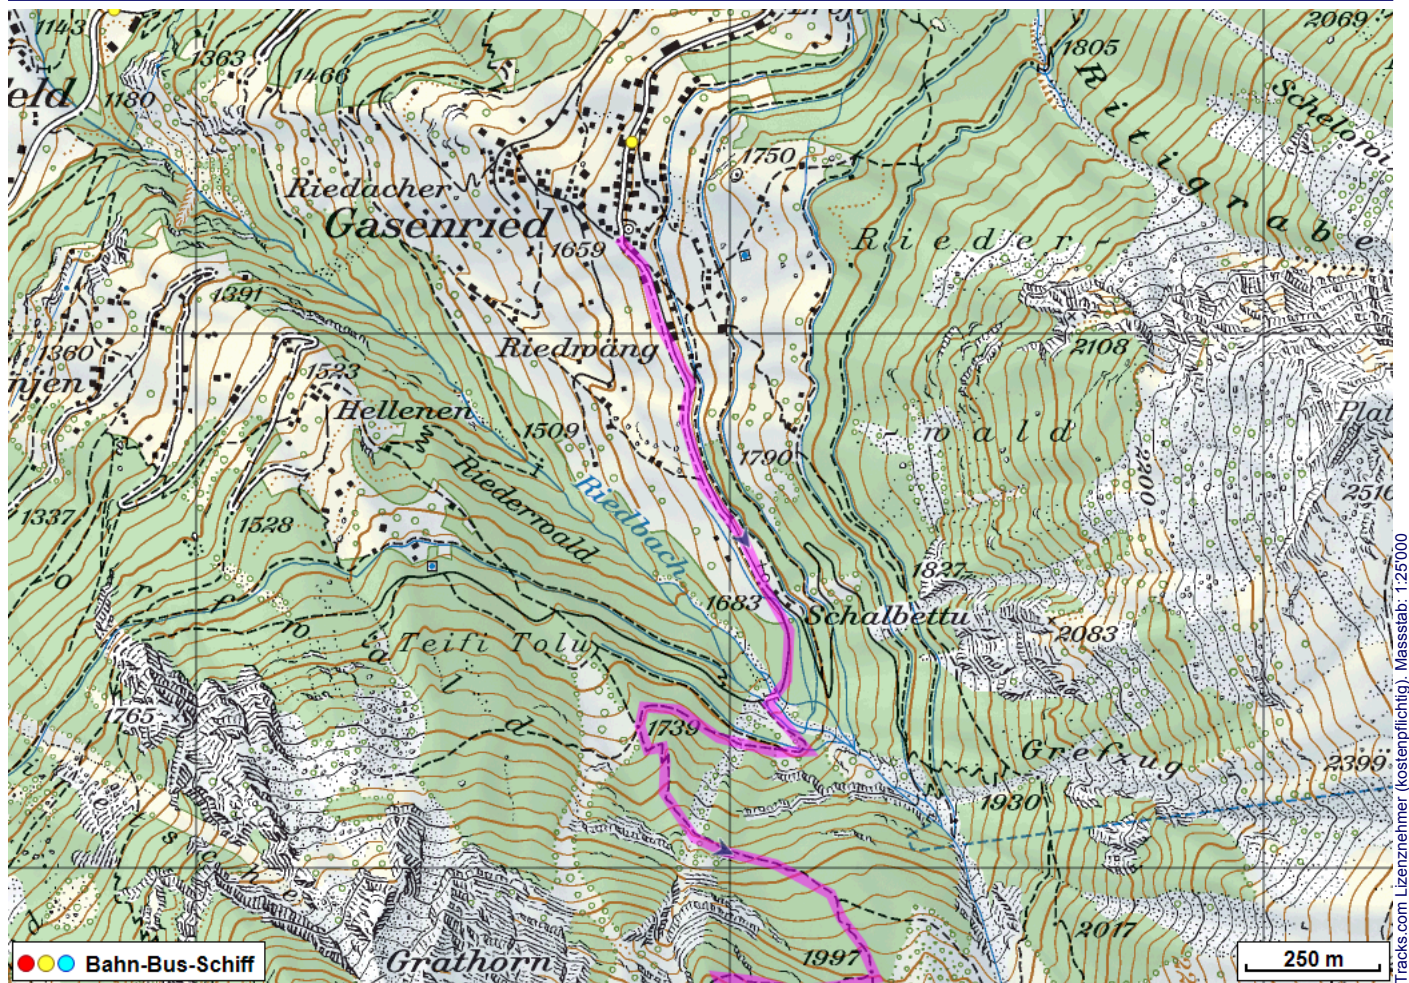


Bergwanderung Europaweg Europahütte

Distanz: 13.3 km

Zeitbedarf: 5½ h

Aufstieg: 1395 m

Abstieg: 819 m

Höchster Punkt: 2709 m.ü.M.

Tourenbeschreibung

Bergwanderung Europaweg Europahütte

Bergwanderung Europaweg Europahütte

© swisstopo (6704002162). Nur für den eigenen, privaten Gebrauch. Verbreitung im Internet ausschliesslich durch GPS-Tracks.com Lizenznehmer (kostenpflichtig). Massstab: 1:25000

Bergwanderung Europaweg Europahütte

Höhenprofil