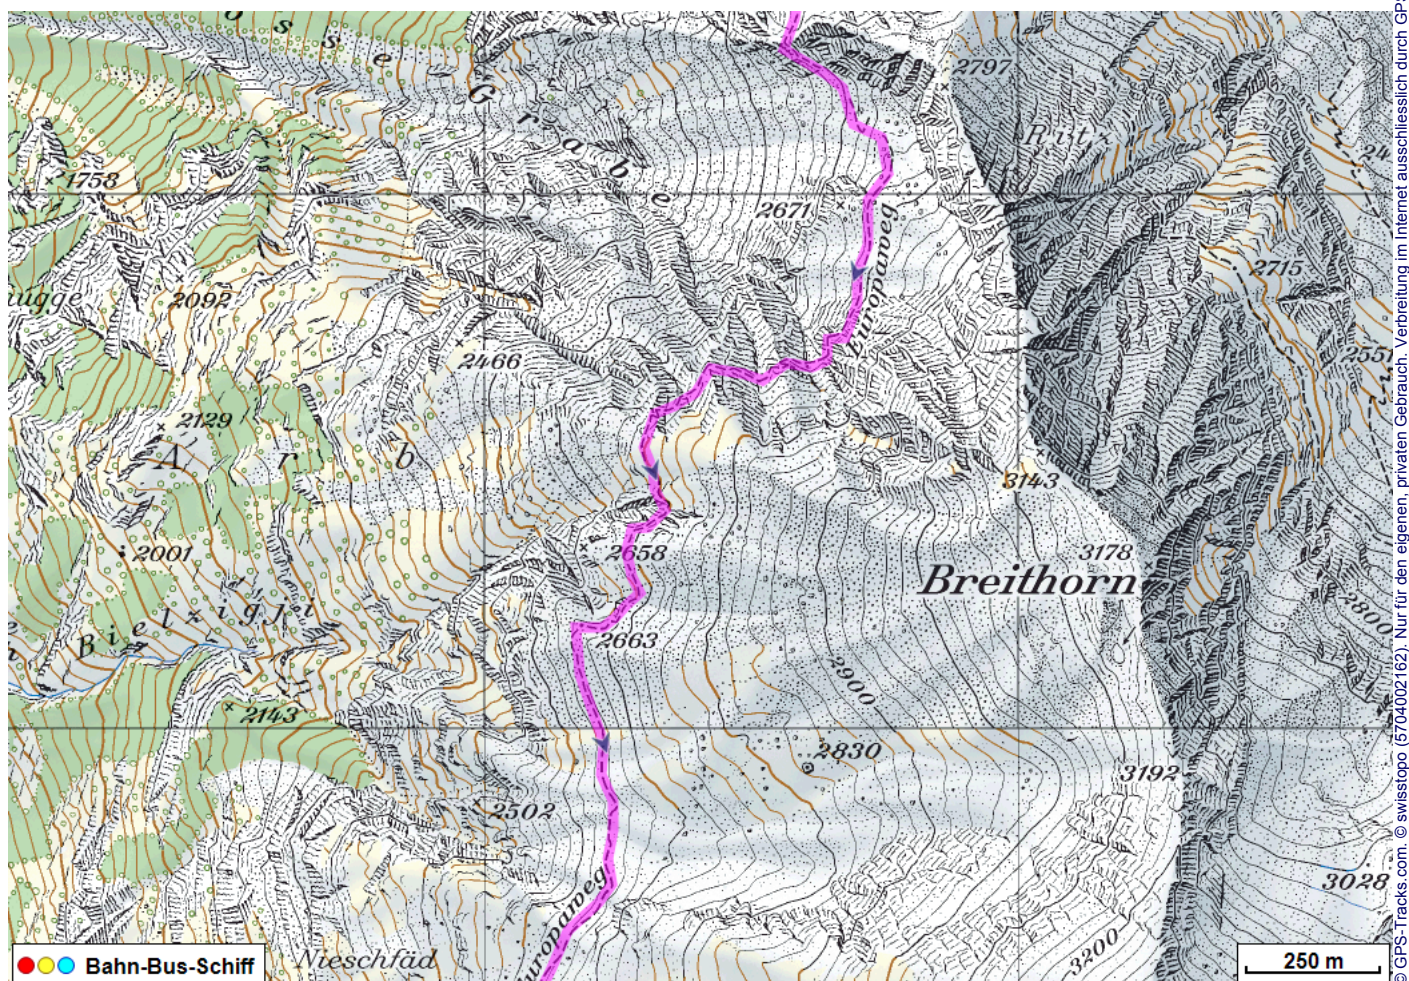


Bergwanderung Europaweg Europahütte

Distanz: 13.3 km

Zeitbedarf: 5½ h

Aufstieg: 1395 m

Abstieg: 819 m

Höchster Punkt: 2709 m.ü.M.

Tourenbeschreibung

Bergwanderung Europaweg Europahütte

Bergwanderung Europaweg Europahütte

© swisstopo (6704002162). Nur für den eigenen, privaten Gebrauch. Verbreitung im Internet ausschliesslich durch GPS-Tracks.com Lizenznehmer (kostenpflichtig). Massstab: 1:25000

Bergwanderung Europaweg Europahütte

Höhenprofil