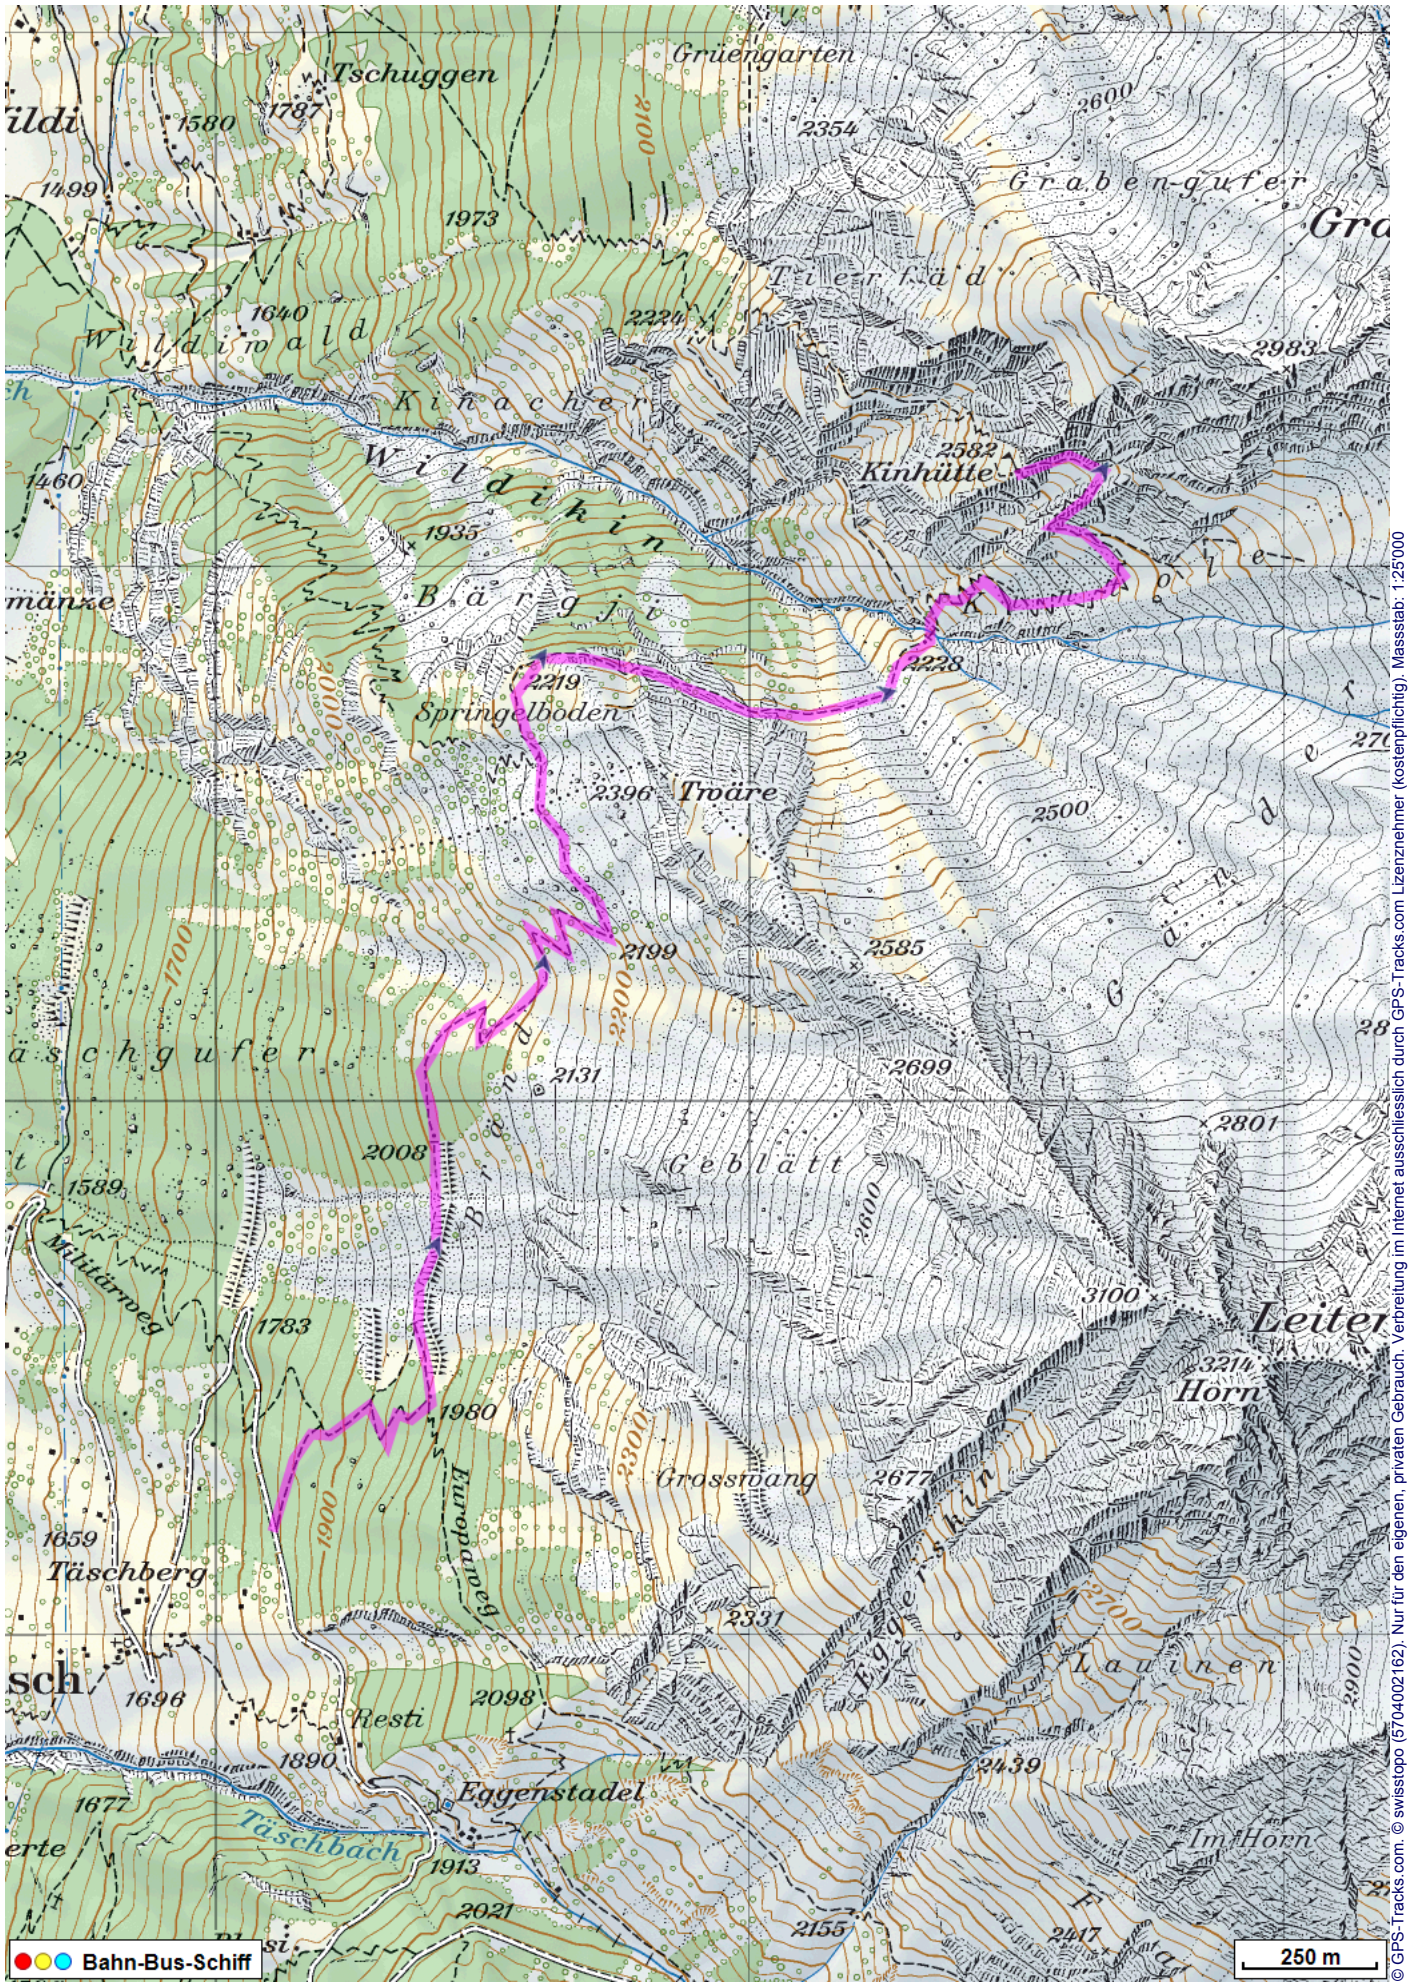

Bergwanderung Täsch Kinhütte

© GPS-Tracks.com. © swisstopo (6704002162). Nur für den eigenen, privaten Gebrauch. Verbreitung im Internet ausschliesslich durch GPS-Tracks.com Lizenznehmer (kostenpflichtig). Massstab: 1:25000