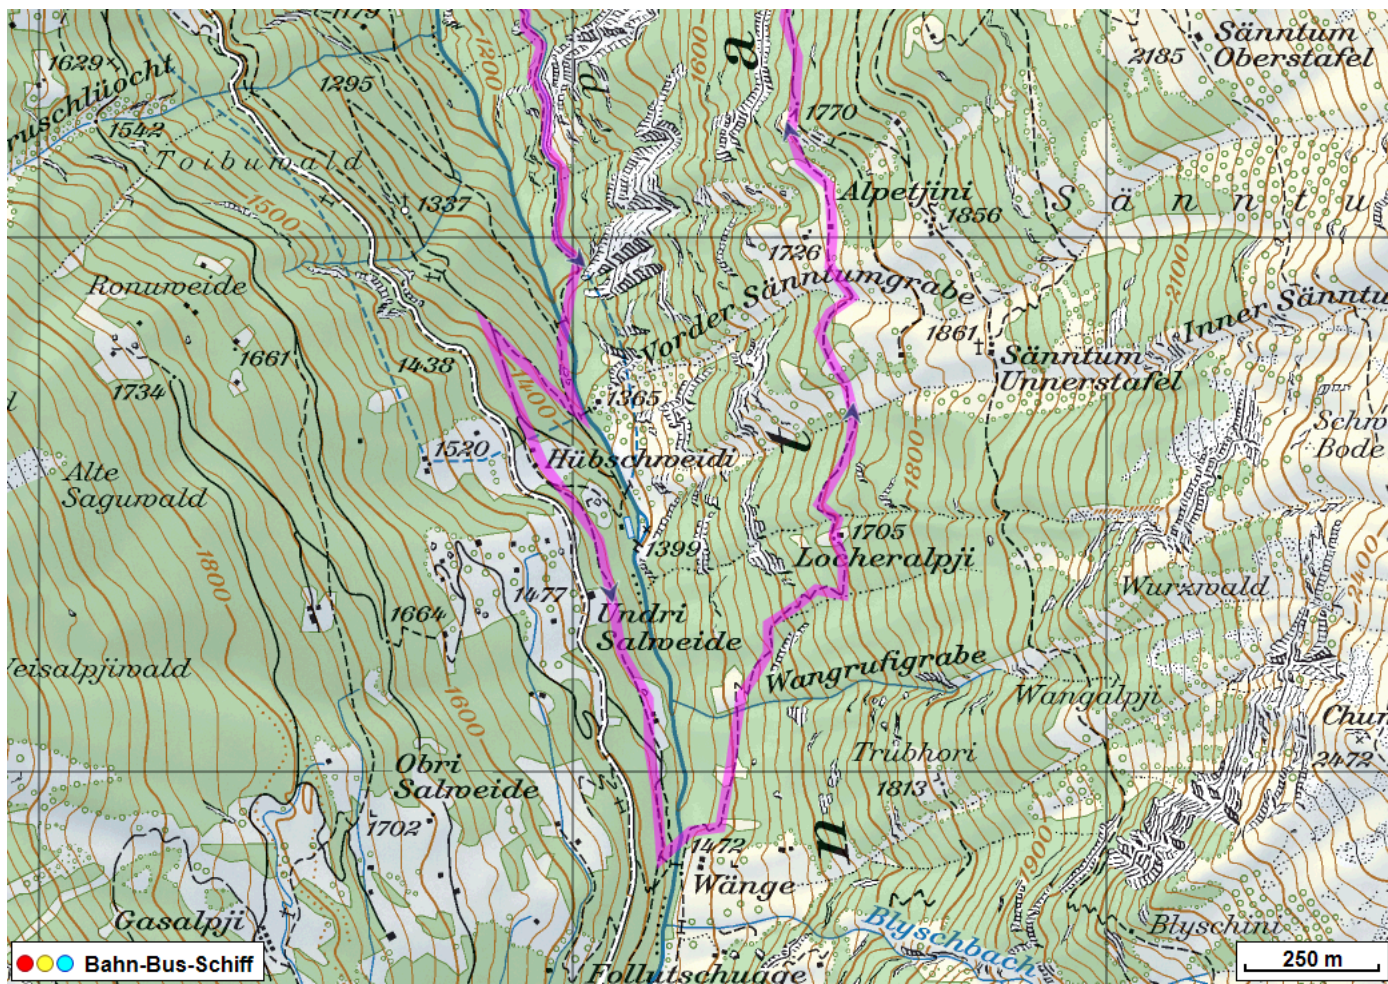


Wanderung Ergisch Suone

Distanz: 13 km

Zeitbedarf: 4 h

Aufstieg: 960 m

Abstieg: 960 m

Höchster Punkt: 1770 m.ü.M.

Tourenbeschreibung

Wanderung Ergisch Suone

© swisstopo (6704002162). Nur für den eigenen, privaten Gebrauch. Verbreitung im Internet ausschliesslich durch GPS-Tracks.com Lizenznehmer (kostenpflichtig). Massstab: 1:50000

Wanderung Ergisch Suone

Wanderung Ergisch Suone

Höhenprofil