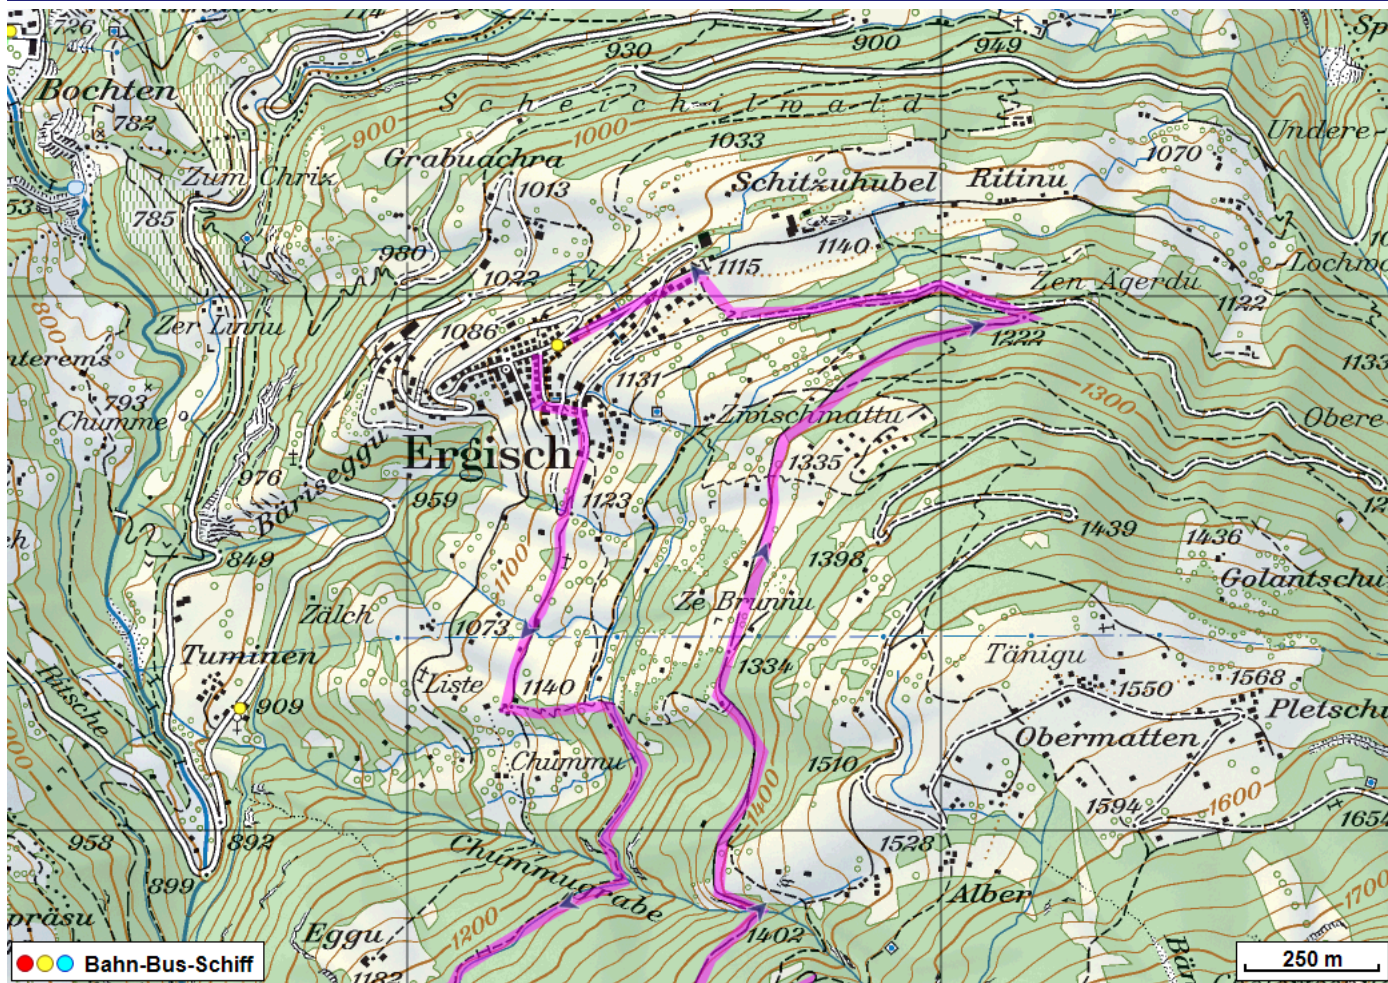


Wanderung Ergisch Suone

Distanz: 13 km

Zeitbedarf: 4 h

Aufstieg: 960 m

Abstieg: 960 m

Höchster Punkt: 1770 m.ü.M.

Tourenbeschreibung

Wanderung Ergisch Suone

© swisstopo (6704002162). Nur für den eigenen, privaten Gebrauch. Verbreitung im Internet ausschliesslich durch GPS-Tracks.com Lizenznehmer (kostenpflichtig). Massstab: 1:50000

Wanderung Ergisch Suone

Wanderung Ergisch Suone

Höhenprofil