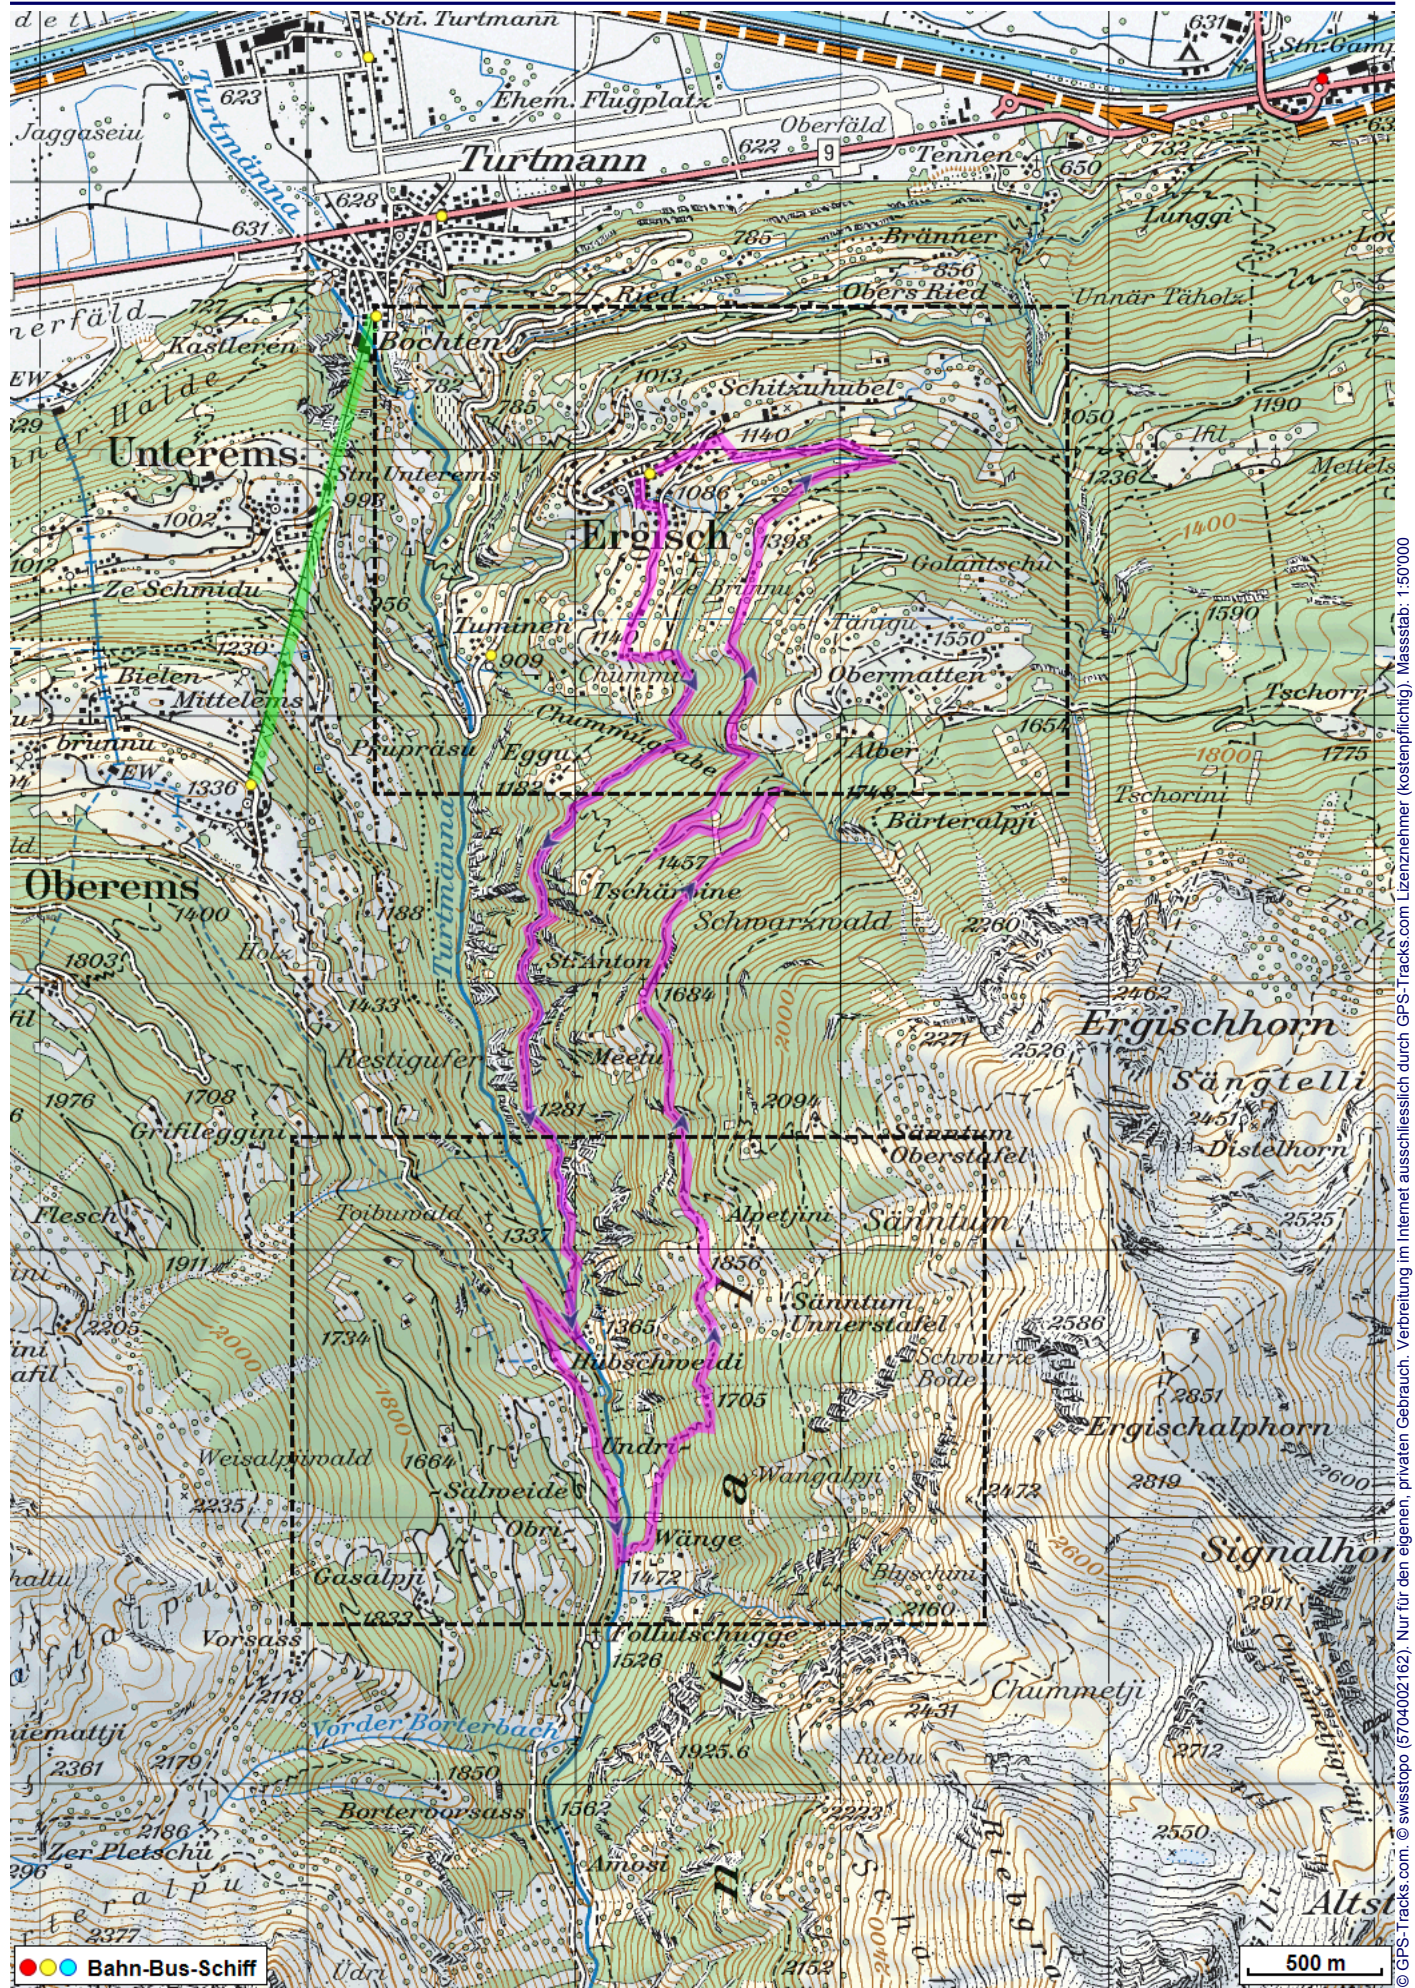


Wanderung Ergisch Suone

Distanz: 13 km

Zeitbedarf: 4 h

Aufstieg: 960 m

Abstieg: 960 m

Höchster Punkt: 1770 m.ü.M.

Tourenbeschreibung

Wanderung Ergisch Suone

© swisstopo (6704002162). Nur für den eigenen, privaten Gebrauch. Verbreitung im Internet ausschliesslich durch GPS-Tracks.com Lizenznehmer (kostenpflichtig). Massstab: 1:50000

Wanderung Ergisch Suone

Wanderung Ergisch Suone

Höhenprofil