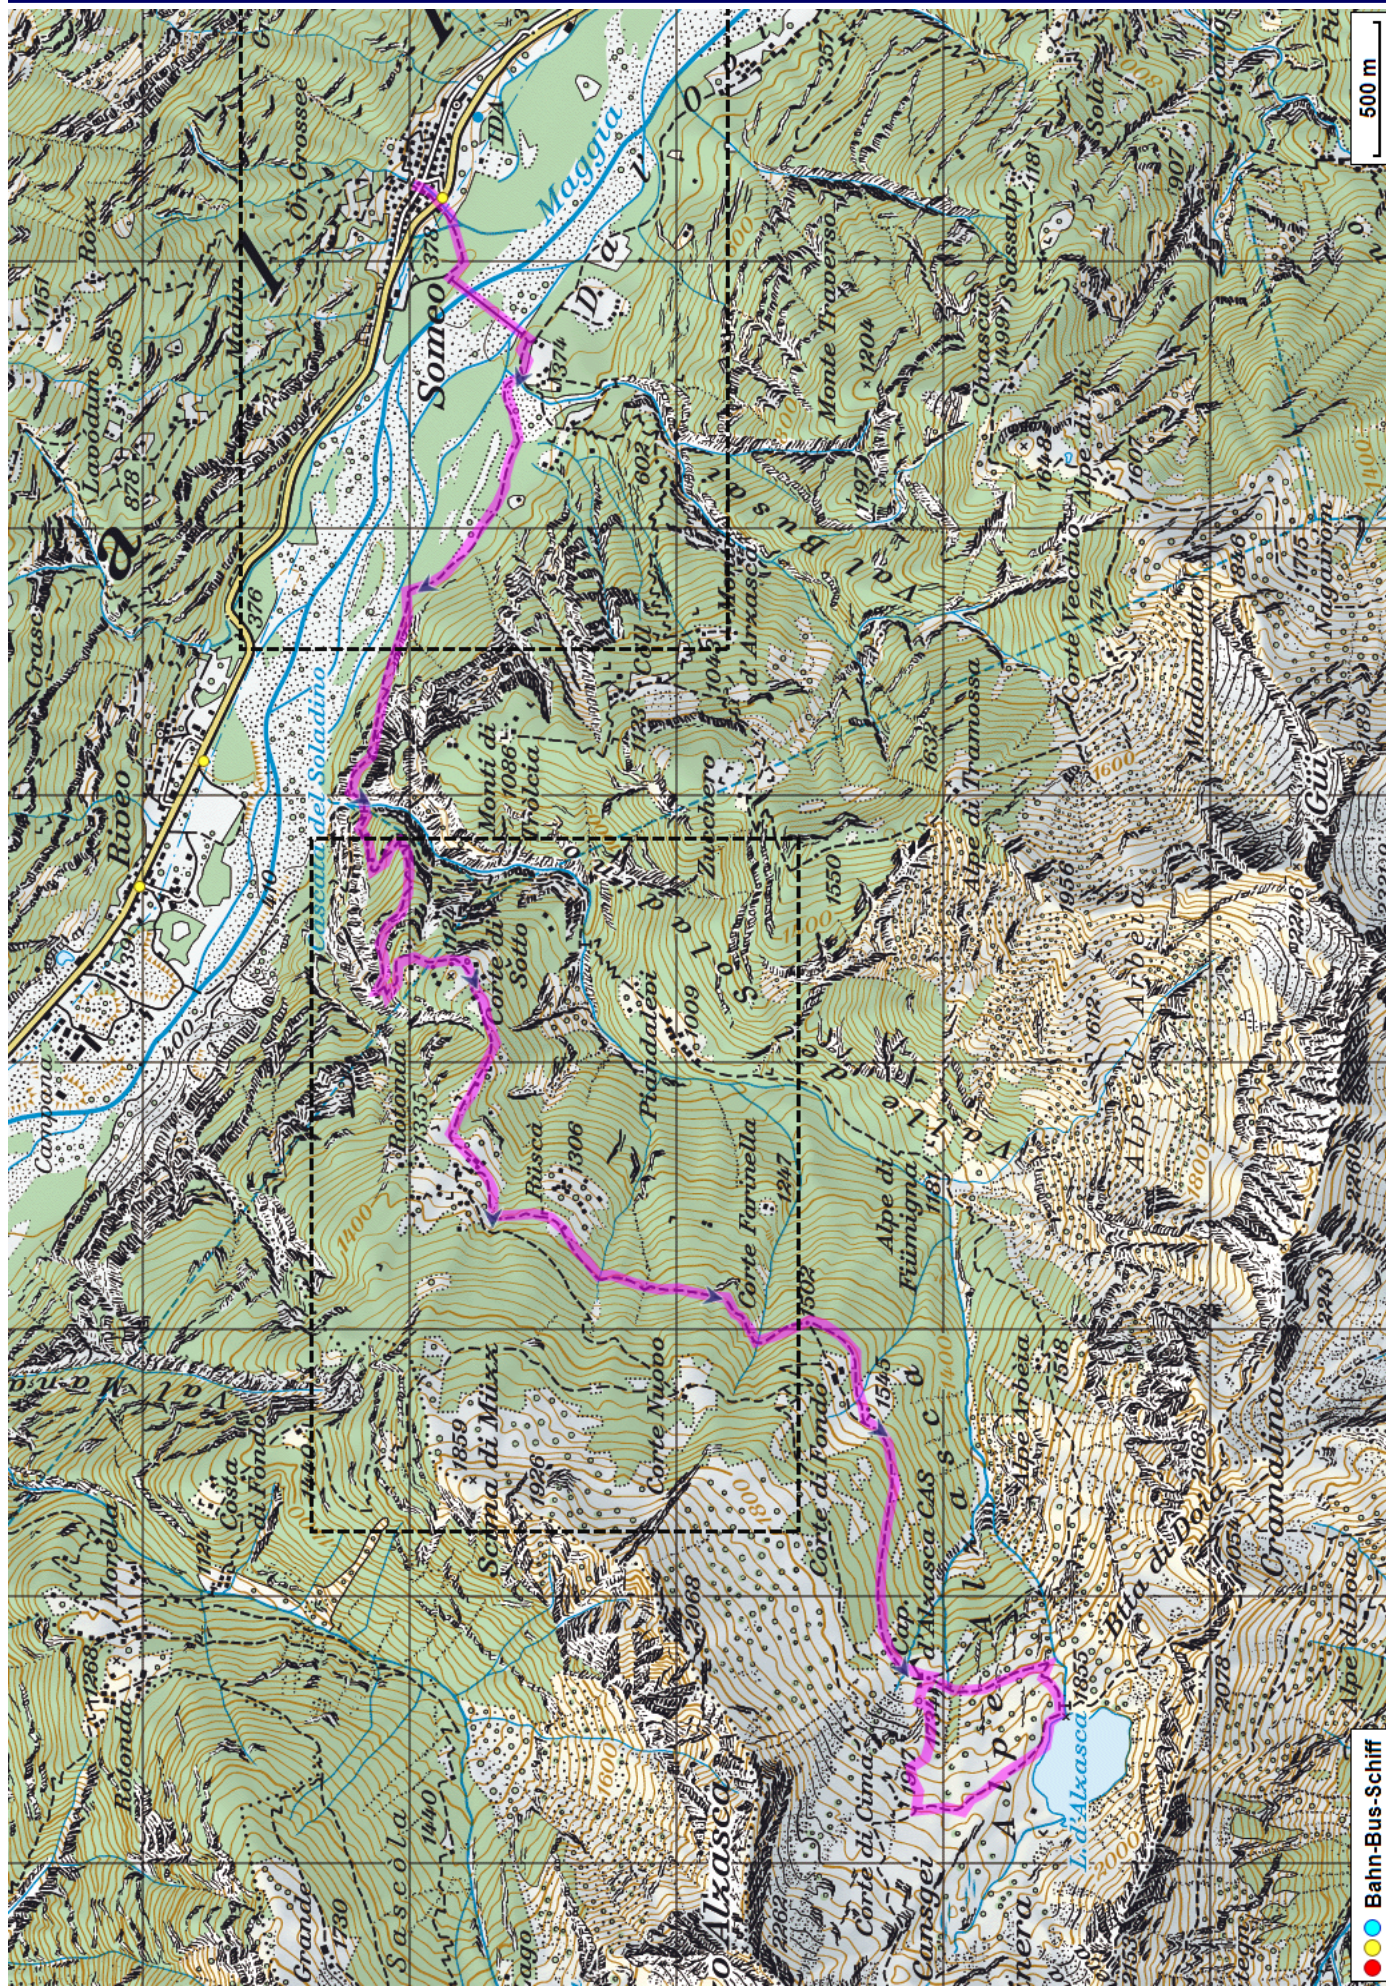


Bergwanderung Capanna Alzasca

Distanz: 10.3 km

Zeitbedarf: 5½ h

Aufstieg: 1605 m

Abstieg: 250 m

Höchster Punkt: 1917 m.ü.M.

Tourenbeschreibung

Bergwanderung Capanna Alzasca

Bahn-Bus-Schiff

Bergwanderung Capanna Alzasca

Bergwanderung Capanna Alzasca

Höhenprofil