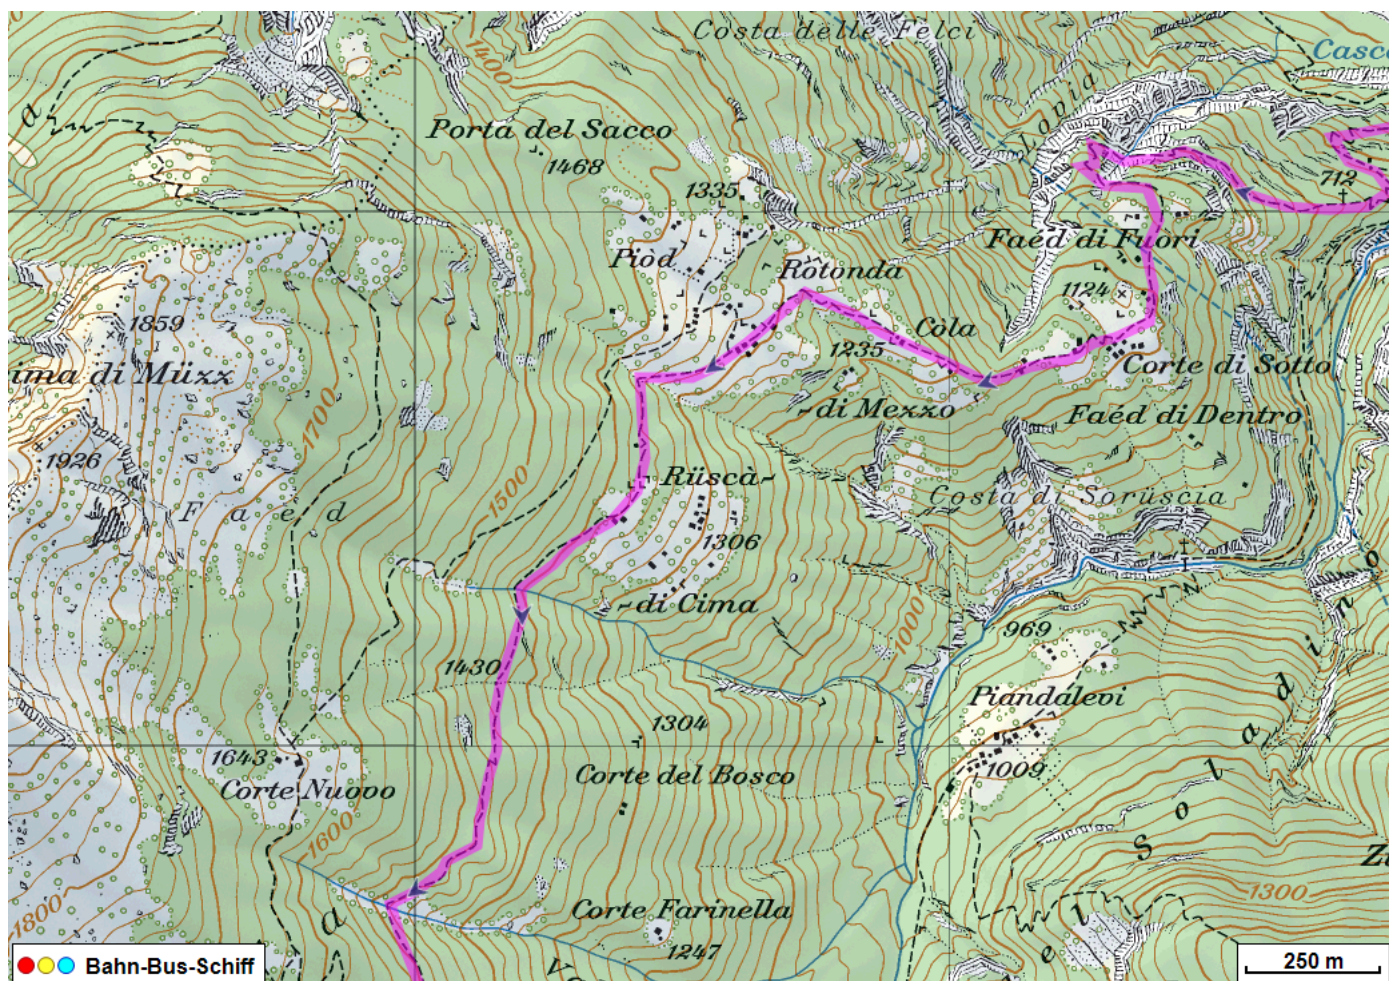


Bergwanderung Capanna Alzasca

Distanz: 10.3 km

Zeitbedarf: 5½ h

Aufstieg: 1605 m

Abstieg: 250 m

Höchster Punkt: 1917 m.ü.M.

Tourenbeschreibung

Bergwanderung Capanna Alzasca

Bahn-Bus-Schiff

Bergwanderung Capanna Alzasca

Bergwanderung Capanna Alzasca

Höhenprofil