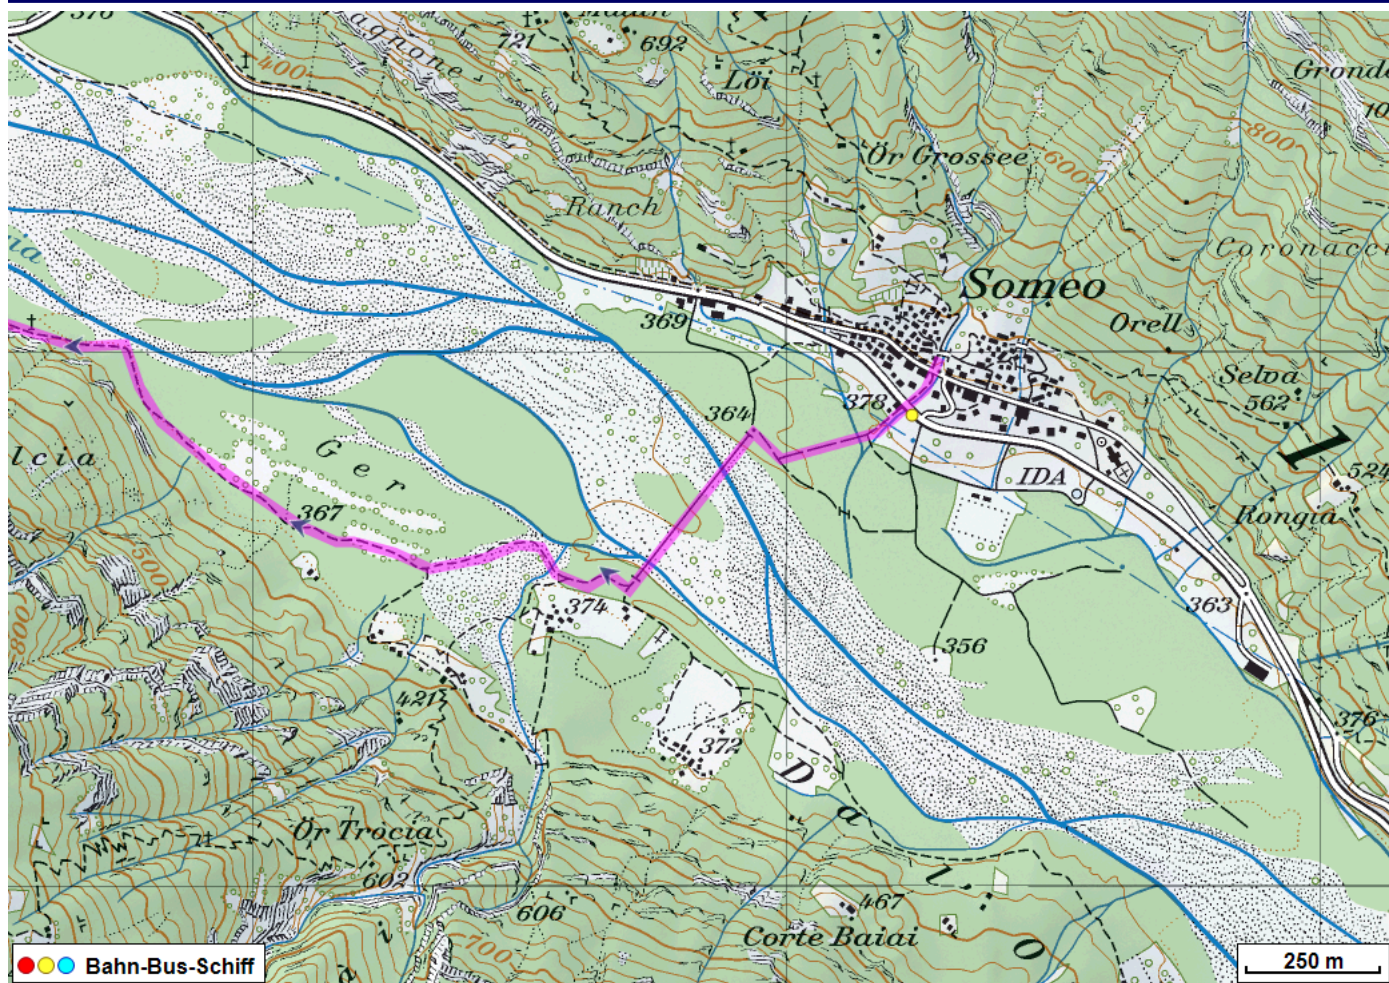


Bergwanderung Capanna Alzasca

Distanz: 10.3 km

Zeitbedarf: 5½ h

Aufstieg: 1605 m

Abstieg: 250 m

Höchster Punkt: 1917 m.ü.M.

Tourenbeschreibung

Bergwanderung Capanna Alzasca

Bahn-Bus-Schiff

Bergwanderung Capanna Alzasca

Bergwanderung Capanna Alzasca

Höhenprofil